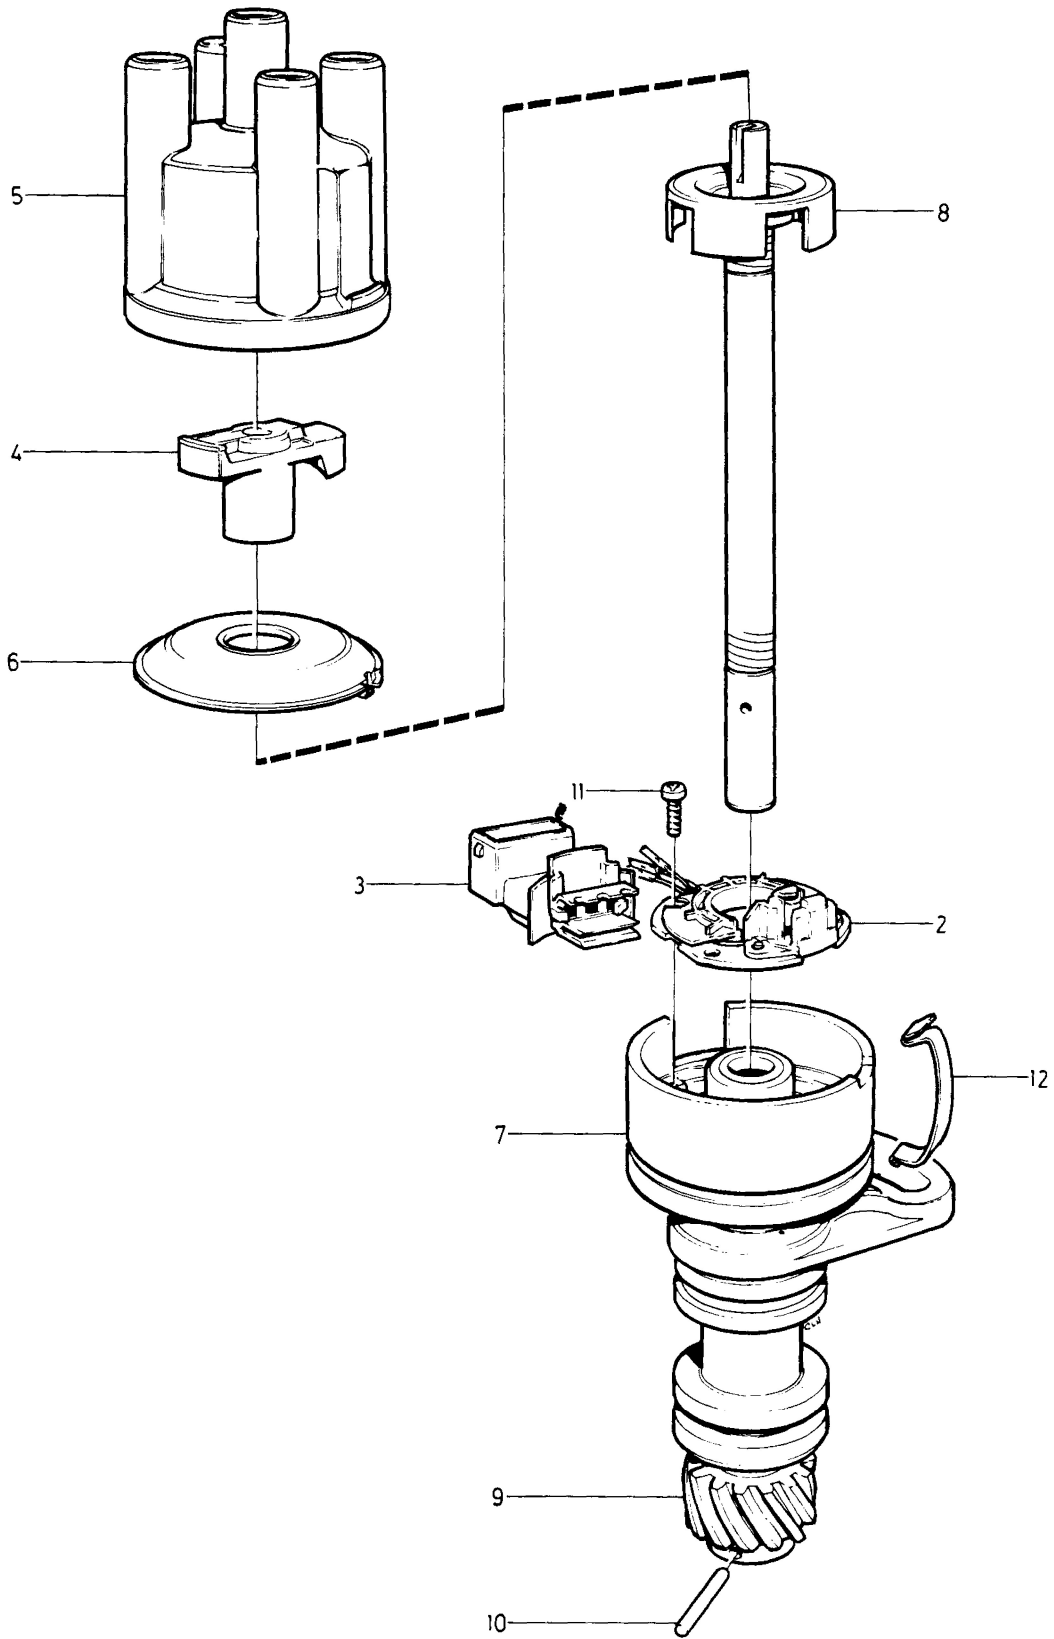

1

VOLVO PARTS
1 030 40047
(103:3)

A	1367382	DISTRIBUTOR					FÖRDELARE					Group		
	B											1367468	Grupp	
	C												28	
	D												Page	
	E												375	
Fig	Part No. Artikel nr	Quantity /Antal					P S	Description	Benämning	Notes Anmärkning	S R			
		A	B	C	D	E								
1	1367382-7	1	-	-	-	-		Distributor	Fördelare		3			
	1367468-4	-	1	-	-	-		Distributor	Fördelare		3			
2	1389424-1	1	-	-	-	-		• Impulse sensor	• Impulsgivare		1			
3	1389492-8	1	-	-	-	-		• Housing	• Isolator		2			
4	1389425-8	1	1	-	-	-		• Distributor arm	• Fördelararm		1			
5	243797-8	1	1	-	-	-		• Distributor cap	• Fördelarlock		1			
6	1389427-4	1	-	-	-	-		• Condensation trap	• Kondensspärr		2			
	1389524-8	-	1	-	-	-		• Condensation trap	• Kondensspärr		2			
7		1	1	-	-	-	NS	• Housing	• Hus					
8		1	1	-	-	-	NS	• Distributor shaft	• Fördelaraxel					
								Rotor	Rotor					
9		1	1	-	-	-	NS	• Drive gear	• Drev					
10	1389428-2	1	1	-	-	-		• Lock pin	• Låspinne		2			
11	1389484-5	3	-	-	-	-		• Screw	• Skruv		2			
12	1389491-0	2	2	-	-	-		• Retaining spring	• Hållfjäder		2			