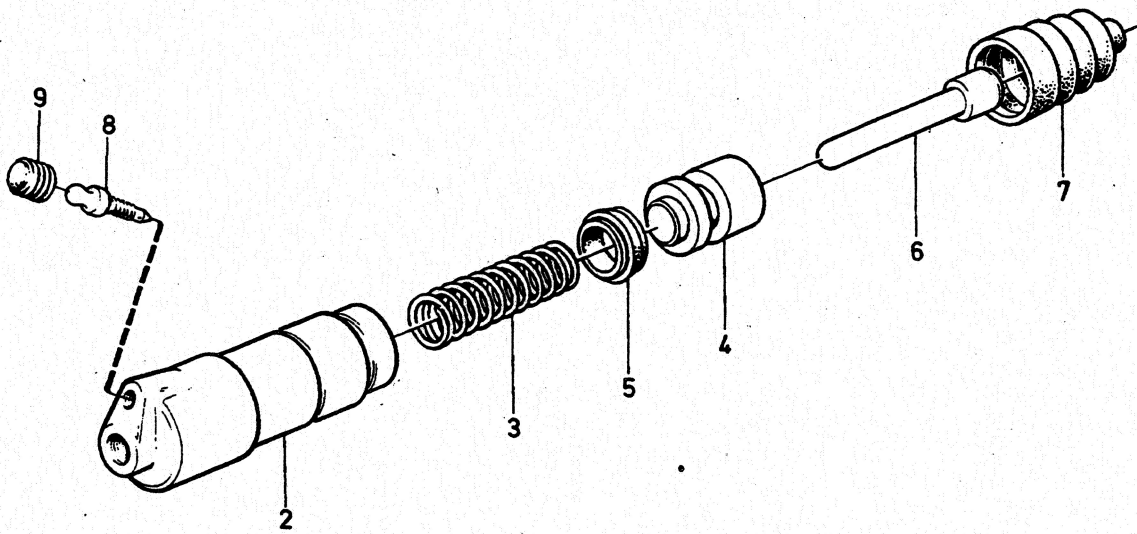

1

VOLVO
Genuine Parts
PV 410 46046

A		6814592					CONTROL CYLINDER		MANÖVERCYLINDER		Group
B		1273681									Grupp
C		6843914									41
D											Page
E											Sida
											509
Fig	Part No. Artikel nr	Quantity / Antal					P S	Description	Benämning	Notes Anmärkning	S R
		A	B	C	D	E					
☆	6814592-9	1	-	-	-	-		Control cylinder	Manövercylinder		2
	1273681-5	-	1	-	-	-		Control cylinder	Manövercylinder		2
	6843914-0	-	-	1	-	-		Control cylinder	Manövercylinder		2
2		1	1	1	-	-	NS	• Housing	• Hus		
3		1	1	1	-	-	NS	• Compression spring	• Tryckfjäder		
4		1	1	1	-	-	NS	• Piston	• Kolv		
5		1	1	1	-	-	NS	• Gasket	• Packning		
6		1	1	1	-	-	NS	• Push rod	• Tryckstång		
7		1	1	1	-	-	KN	• Bellows	• Gummikåpa		
8	1221940-8	1	1	1	-	-		• Bleeder nipple	• Avluftningsnippel		3
9	656456-1	1	1	1	-	-		• Rubber cap	• Gummihatt		2
	271309-7	1	1	1	-	-		Repair kit	Reparationssats		2