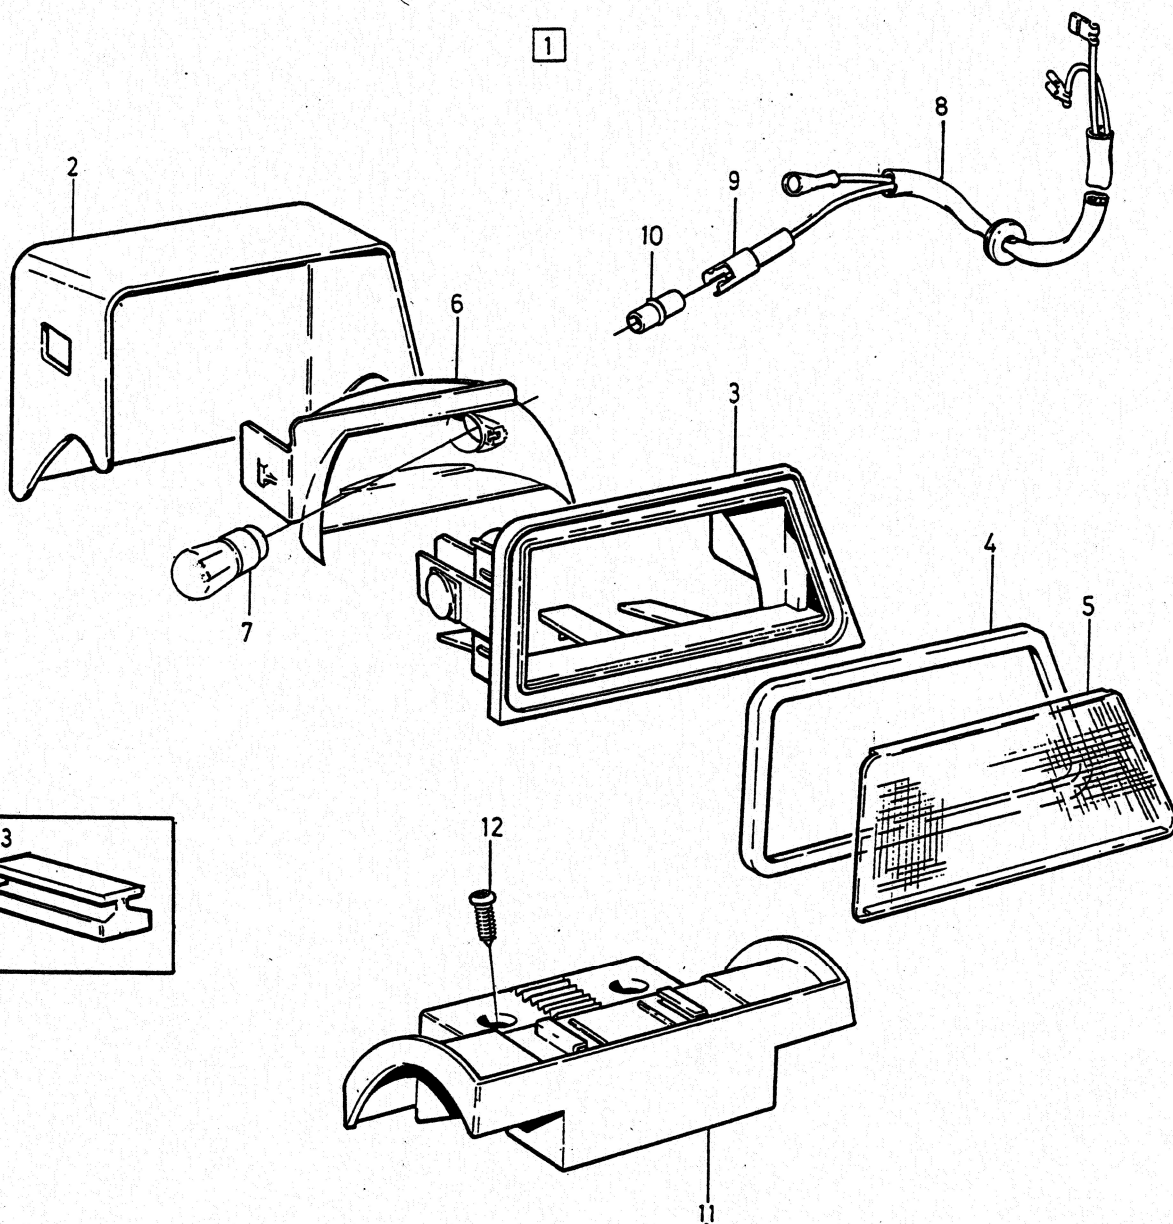

1

**VOLVO**  
Genuine Parts  
PV 350 62849

A	B	C	D	E	BRAKE LIGHT EXTRA		BROMSLJUS EXTRA		Group		
					5DRS 1990-		Grupp				
										35	
										Page	
										Sida	
										369	
Fig	Part No. Artikel nr	Quantity / Antal					P S	Description	Benämning	Notes Anmärkning	S R
		A	B	C	D	E					
1		1	-	-	-	-	NS	Brake lamp .....	Bromslykta .....		3
2	1372474-5	1	-	-	-	-		• Cover .....	• Lock .....		2
3	1372476-0	1	-	-	-	-		• Lamp body .....	• Lamphus .....		3
4	1372477-8	1	-	-	-	-		• Seal .....	• Tätning .....		3
5	1372478-6	1	-	-	-	-		• Lens .....	• Lins .....		3
6	1369737-0	1	-	-	-	-		• Reflector .....	• Reflektor .....		2
7	965826-1	1	-	-	-	-		• Bulb .....	• Glödlampa .....	BA15S 21W	1
8		1	-	-	-	-	NS	• Cable harness .....	• Ledningsmatta .....		
9	949583-9	1	-	-	-	-		Pin housing uncoloured .....	Stiftisolator ofärgad .....	1-POLE	3
10	949584-7	1	-	-	-	-		Socket housing uncoloured ....	Hylsisolator ofärgad .....	1-POLE	2
11	1372475-2	1	-	-	-	-		Bracket .....	Konsol .....		3
12	969278-1	2	-	-	-	-		Six point socket screw .....	Sextandhålskruv .....		2
13		2	-	-	-	-		Rail .....	Skena .....	SEE 84-881	