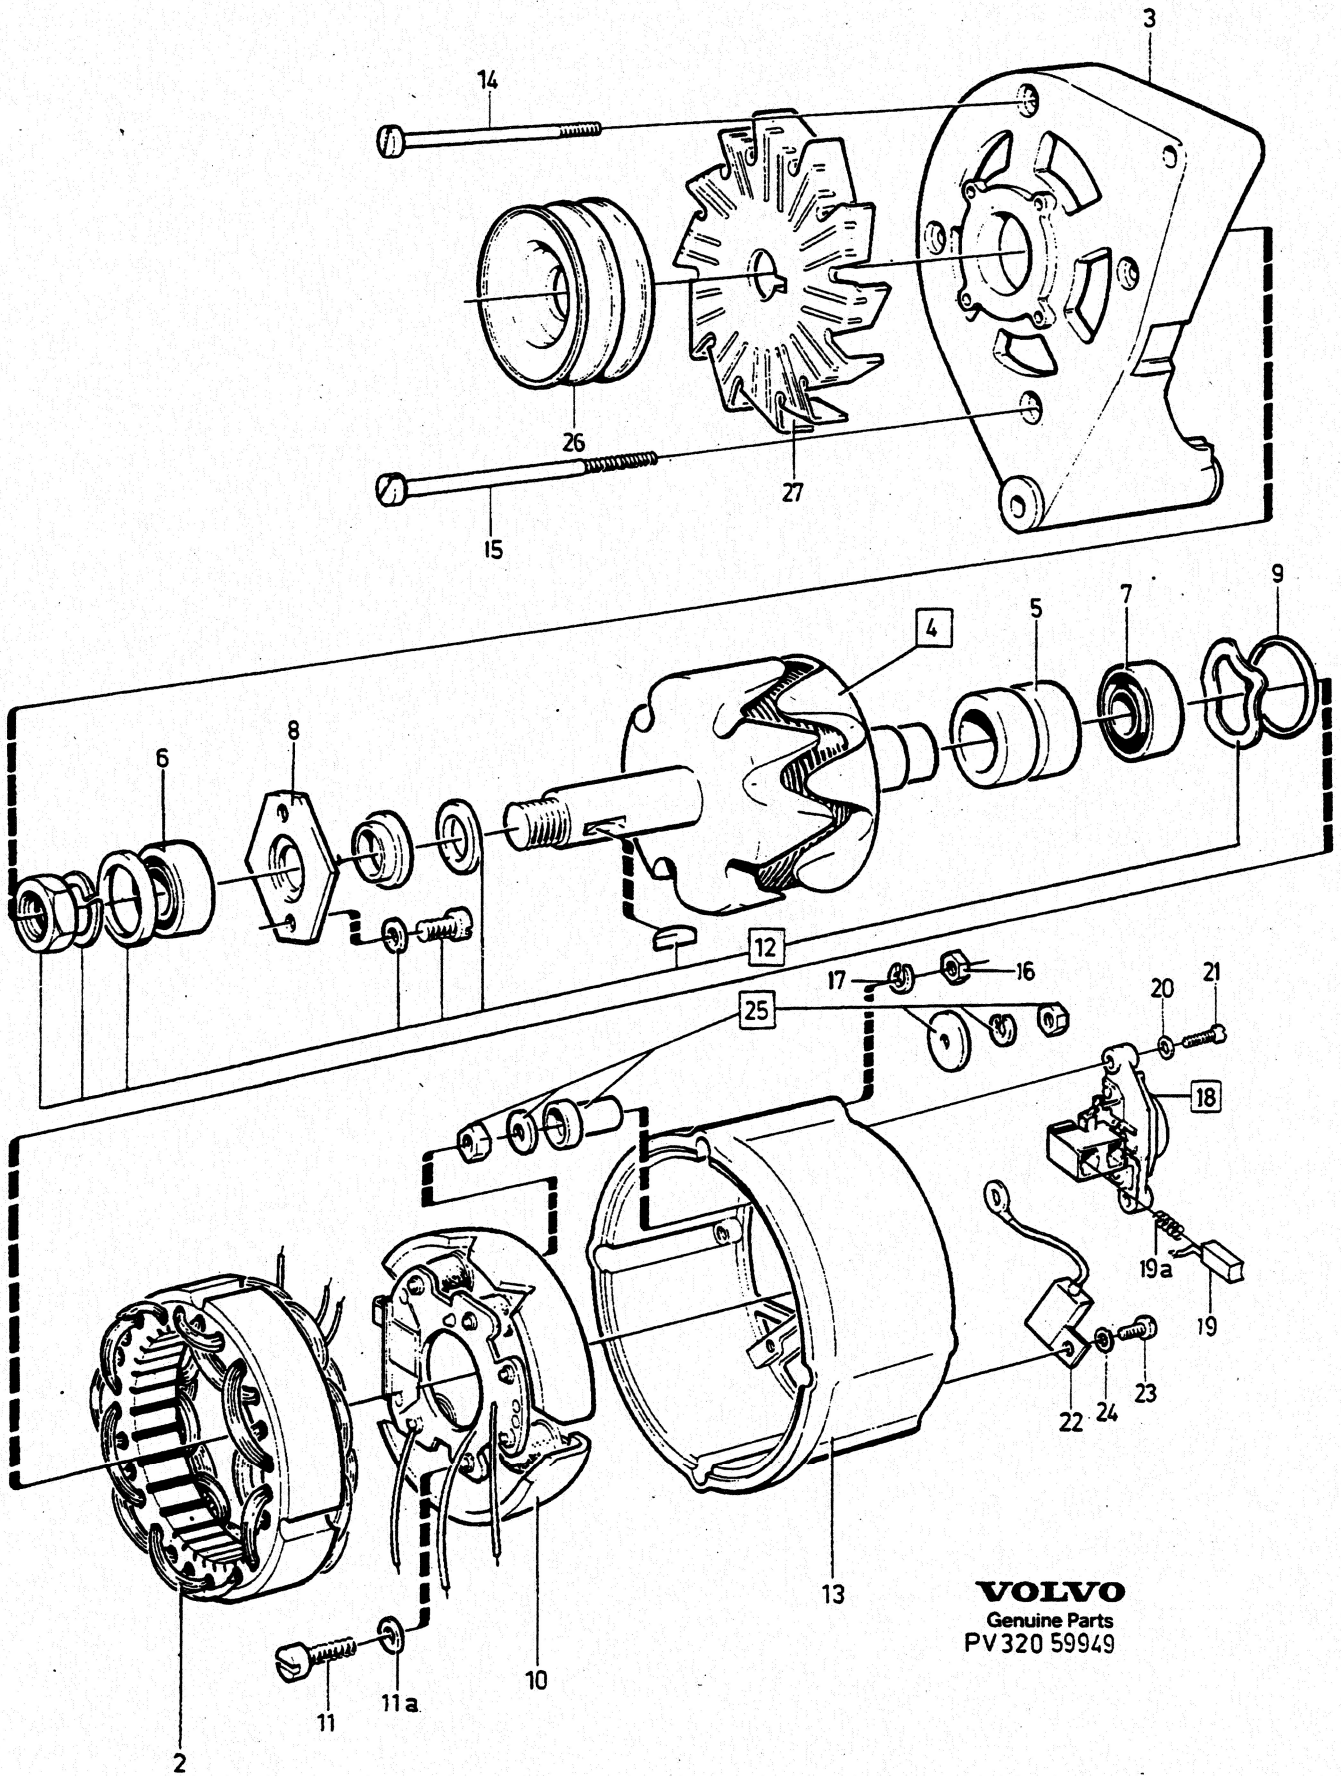

1

VOLVO
Genuine Parts
PV320 59949

| A | | | ALTERNATOR | | GENERATOR | | Group | | | | |
|-----|------------------------|------------------|------------|---|-----------|---|--------|------------------------------|----------------------------|---------------------|--------|
| | | | | | | | Grupp | | | | |
| | | | | | | | 32 | | | | |
| | | | | | | | Page | | | | |
| | | | | | | | Sida | | | | |
| B | | | | | | | 327 | | | | |
| C | | | | | | | | | | | |
| D | | | | | | | | | | | |
| E | | | | | | | | | | | |
| Fig | Part No. Artikel nr | Quantity / Antal | | | | | P S | Description | Benämning | Notes Anmärkning | S R |
| | | A | B | C | D | E | | | | | |
| 1 | (1324957) | 1 | - | - | - | - | SP | Alternator complete | Generator komplett | | 3 |
| 2 | 243939-6 | 1 | - | - | - | - | | • Stator | • Stator | | 3 |
| 3 | 1259572-4 | 1 | - | - | - | - | | • Bearing shield front | • Lagersköld främre | | 2 |
| 4 | 1323482-8 | 1 | - | - | - | - | | • Rotor | • Rotor | | 3 |
| 5 | 1323483-6 | 1 | - | - | - | - | | • Slip ring | • Släpring | | 2 |
| 6 | 1363469-6 | 1 | - | - | - | - | | • Ball bearing front | • Kullager främre | (1323328) | 2 |
| 7 | 3523497-0 | 1 | - | - | - | - | | • Ball bearing rear | • Kullager bakre | (1323329) | 2 |
| 8 | 1698179-7 | 1 | - | - | - | - | | • Retainer | • Hållare | (243287) | 3 |
| 9 | 244331-5 | 1 | - | - | - | - | | • O-ring | • O-ring | | 2 |
| 10 | 1363915-8 | 1 | - | - | - | - | | • Diode bridge | • Diodbrygga | | 2 |
| 11 | 956066-5 | 3 | - | - | - | - | | • Screw | • Skruv | | 2 |
| 11a | 941904-5 | 3 | - | - | - | - | | • Spring washer | • Fjäderbricka | | 2 |
| 12 | 273503-3 | 1 | - | - | - | - | | • Repair kit | • Reparationssats | | 2 |
| 13 | | 1 | - | - | - | - | NS | • Bearing shield rear | • Lagersköld bakre | | 2 |
| 14 | 3523498-8 | 3 | - | - | - | - | | • Screw | • Skruv | (1323070) | 2 |
| 15 | | 1 | - | - | - | - | NS | • Screw | • Skruv | | 2 |
| 16 | 955780-2 | 1 | - | - | - | - | | • Nut | • Mutter | | 2 |
| 17 | 941905-2 | 2 | - | - | - | - | | • Spring washer | • Fjäderbricka | | 2 |
| 18 | 3523710-6 | 1 | - | - | - | - | | • Voltage regulator | • Spänningsregulator | (1348322) | 2 |
| 19 | 1362710-4 | 1 | - | - | - | - | | • Carbon brush set | • Elborstsats | | 2 |
| 19a | 1323485-1 | 2 | - | - | - | - | | • Spring | • Fjäder | | 2 |
| 20 | 1324619-4 | 2 | - | - | - | - | | • Washer | • Bricka | | 2 |
| 21 | 3523050-7 | 2 | - | - | - | - | | • Screw | • Skruv | (1323069) | 2 |
| 22 | 1259579-9 | 1 | - | - | - | - | | • Capacitor | • Kondensator | | 1 |
| 23 | 241138-7 | 1 | - | - | - | - | | • Screw | • Skruv | | 6 |
| 24 | 941905-2 | 1 | - | - | - | - | | • Spring washer | • Fjäderbricka | | 2 |
| 25 | 273540-5 | 1 | - | - | - | - | | • Repair kit | • Reparationssats | | 2 |
| 26 | 1324621-0 | 1 | - | - | - | - | | • Pulley | • Remskiva | | 2 |
| 27 | 1324620-2 | 1 | - | - | - | - | | • Fan | • Fläkt | | 2 |