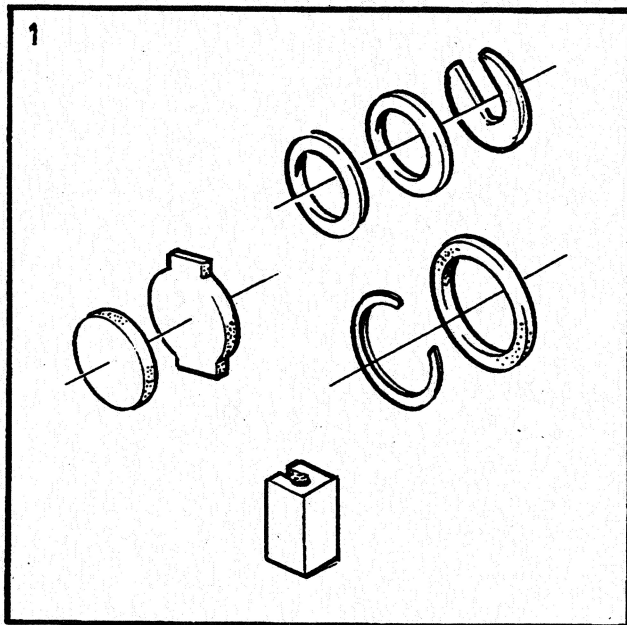

4 CYL.

---

DSL.

© **VOLVO**  
Genuine Parts

PV 110 41371  
(103:2)

A	4CYL					P	S	Description	Benämning	Notes Anmärkning	S					
	B	DSL										STARTER MOTOR INSTALLATION PARTS    STARTMOTOR MONTERINGSDETALJER	Group Grupp			
	C													33		
	D														Page Sida	
	E															347
Fig	Part No. Artikel nr	Quantity / Antal								R						
		A	B	C	D	E										
1	970982-5	2	-	-	-	-	Screw .....	Skruv .....	(955352)	2						
2	940280-1	2	-	-	-	-	Spring washer .....	Fjäderbricka .....		2						
3	970982-5	-	2	-	-	-	Screw .....	Skruv .....	(955352)	2						
4	940280-1	-	2	-	-	-	Spring washer .....	Fjäderbricka .....		2						
5	971072-4	-	2	-	-	-	Nut .....	Mutter .....	(955784)	2						

A		4CYL					STARTER MOTOR REPAIR KITS		STARTMOTOR REPARATIONSSATS		Group
B		DSL, BOSCH ALTER 1									Grupp
C		DSL, BOSCH ALTER 2									33
D		DSL, HITACHI									Page
E											Sida
											349
Fig	Part No. Artikel nr	Quantity / Antal					P S	Description	Benämning	Notes Anmärkning	S F
		A	B	C	D	E					
1	1363548-7	1	-	-	-	-	Repair kit .....	Reparationssats .....			
2	1367427-0	-	1	1	-	-	Repair kit .....	Reparationssats .....			
							Rotor	Rotor			
3	3515039-0	-	1	1	-	-	Carbon brush set .....	Elborstsats .....			
4	3544634-3	-	-	1	-	-	Repair kit .....	Reparationssats .....			
							Crown wheel	Kronhjul			
5	3544635-0	-	-	1	-	-	Repair kit .....	Reparationssats .....			
							Planetary gear	Planetväxel			
6	1367098-9	-	-	-	1	-	Circlip kit .....	Låsingsats .....			
7	1367100-3	-	-	-	1	-	Engagement lever kit .....	Kopplingsarmsats .....			
8	1367102-9	-	-	-	1	-	Gasket kit .....	Packningsats .....			