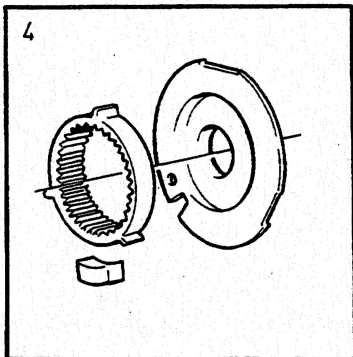

4 CYL.

---

DSL.

© **VOLVO**  
Genuine Parts

PV 110 41371  
(103:2)

A	4CYL					P	S	Description	Benämning	Notes Anmärkning	S					
	B	DSL										STARTER MOTOR INSTALLATION PARTS    STARTMOTOR MONTERINGSDETALJER	Group Grupp			
	C													33		
	D														Page Sida	
	E															347
Fig	Part No. Artikel nr	Quantity / Antal								R						
		A	B	C	D	E										
1	970982-5	2	-	-	-	-	Screw .....	Skruv .....	(955352)	2						
2	940280-1	2	-	-	-	-	Spring washer .....	Fjäderbricka .....		2						
3	970982-5	-	2	-	-	-	Screw .....	Skruv .....	(955352)	2						
4	940280-1	-	2	-	-	-	Spring washer .....	Fjäderbricka .....		2						
5	971072-4	-	2	-	-	-	Nut .....	Mutter .....	(955784)	2						

A		4CYL					STARTER MOTOR REPAIR KITS		STARTMOTOR REPARATIONSSATS		Group
B		DSL, BOSCH ALTER 1									Grupp
C		DSL, BOSCH ALTER 2									33
D		DSL, HITACHI									Page
E											Sida
											349
Fig	Part No. Artikel nr	Quantity / Antal					P S	Description	Benämning	Notes Anmärkning	S F
		A	B	C	D	E					
1	1363548-7	1	-	-	-	-	Repair kit .....	Reparationssats .....			
2	1367427-0	-	1	1	-	-	Repair kit .....	Reparationssats .....			
							Rotor	Rotor			
3	3515039-0	-	1	1	-	-	Carbon brush set .....	Elborstsats .....			
4	3544634-3	-	-	1	-	-	Repair kit .....	Reparationssats .....			
							Crown wheel	Kronhjul			
5	3544635-0	-	-	1	-	-	Repair kit .....	Reparationssats .....			
							Planetary gear	Planetväxel			
6	1367098-9	-	-	-	1	-	Circlip kit .....	Låsingsats .....			
7	1367100-3	-	-	-	1	-	Engagement lever kit .....	Kopplingsarmsats .....			
8	1367102-9	-	-	-	1	-	Gasket kit .....	Packningsats .....			