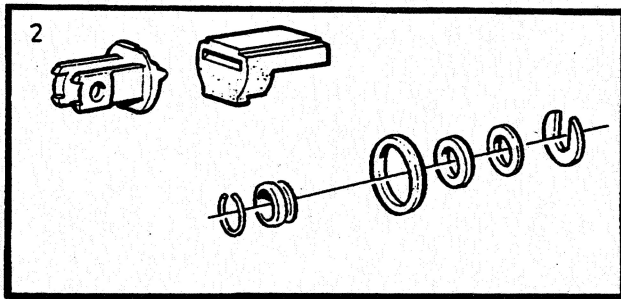

4 CYL.

---

DSL.

© **VOLVO**  
Genuine Parts

PV 110 41371  
(103:2)

A	4CYL					P	S	Description	Benämning	Notes Anmärkning	S					
	B	DSL										STARTER MOTOR INSTALLATION PARTS    STARTMOTOR MONTERINGSDETALJER	Group Grupp			
	C													33		
	D														Page Sida	
	E															347
Fig	Part No. Artikel nr	Quantity / Antal								R						
		A	B	C	D	E										
1	970982-5	2	-	-	-	-	Screw .....	Skruv .....	(955352)	2						
2	940280-1	2	-	-	-	-	Spring washer .....	Fjäderbricka .....		2						
3	970982-5	-	2	-	-	-	Screw .....	Skruv .....	(955352)	2						
4	940280-1	-	2	-	-	-	Spring washer .....	Fjäderbricka .....		2						
5	971072-4	-	2	-	-	-	Nut .....	Mutter .....	(955784)	2						