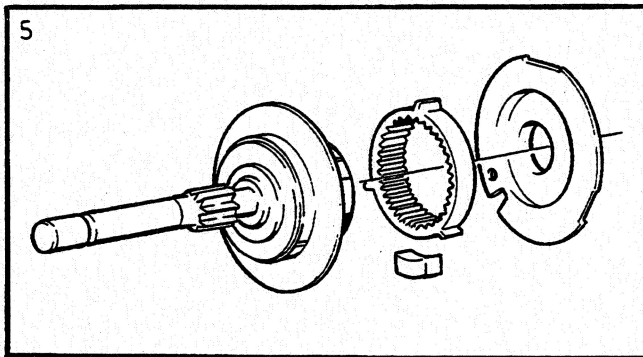

4 CYL.

---

DSL.

© **VOLVO**  
Genuine Parts

PV 110 41371  
(103:2)

A	4CYL					P	S	Description	Benämning	Notes Anmärkning	S					
	B	DSL										STARTER MOTOR INSTALLATION PARTS    STARTMOTOR MONTERINGSDETALJER	Group Grupp			
	C													33		
	D														Page Sida	
	E															347
Fig	Part No. Artikel nr	Quantity / Antal								R						
		A	B	C	D	E										
1	970982-5	2	-	-	-	-	Screw .....	Skruv .....	(955352)	2						
2	940280-1	2	-	-	-	-	Spring washer .....	Fjäderbricka .....		2						
3	970982-5	-	2	-	-	-	Screw .....	Skruv .....	(955352)	2						
4	940280-1	-	2	-	-	-	Spring washer .....	Fjäderbricka .....		2						
5	971072-4	-	2	-	-	-	Nut .....	Mutter .....	(955784)	2						