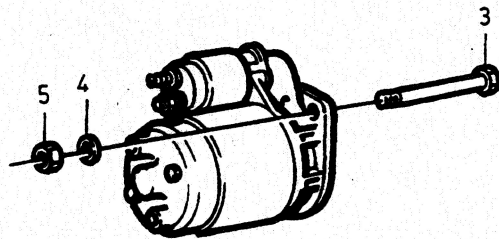

4 CYL.

---

DSL.

© **VOLVO**  
Genuine Parts

PV 110 41371  
(103:2)

A	4CYL					P	S	Description	Benämning	Notes Anmärkning	S					
	B	DSL										STARTER MOTOR INSTALLATION PARTS    STARTMOTOR MONTERINGSDETALJER	Group Grupp			
	C													33		
	D														Page Sida	
	E															347
Fig	Part No. Artikel nr	Quantity / Antal								R						
		A	B	C	D	E										
1	970982-5	2	-	-	-	-	Screw .....	Skruv .....	(955352)	2						
2	940280-1	2	-	-	-	-	Spring washer .....	Fjäderbricka .....		2						
3	970982-5	-	2	-	-	-	Screw .....	Skruv .....	(955352)	2						
4	940280-1	-	2	-	-	-	Spring washer .....	Fjäderbricka .....		2						
5	971072-4	-	2	-	-	-	Nut .....	Mutter .....	(955784)	2						