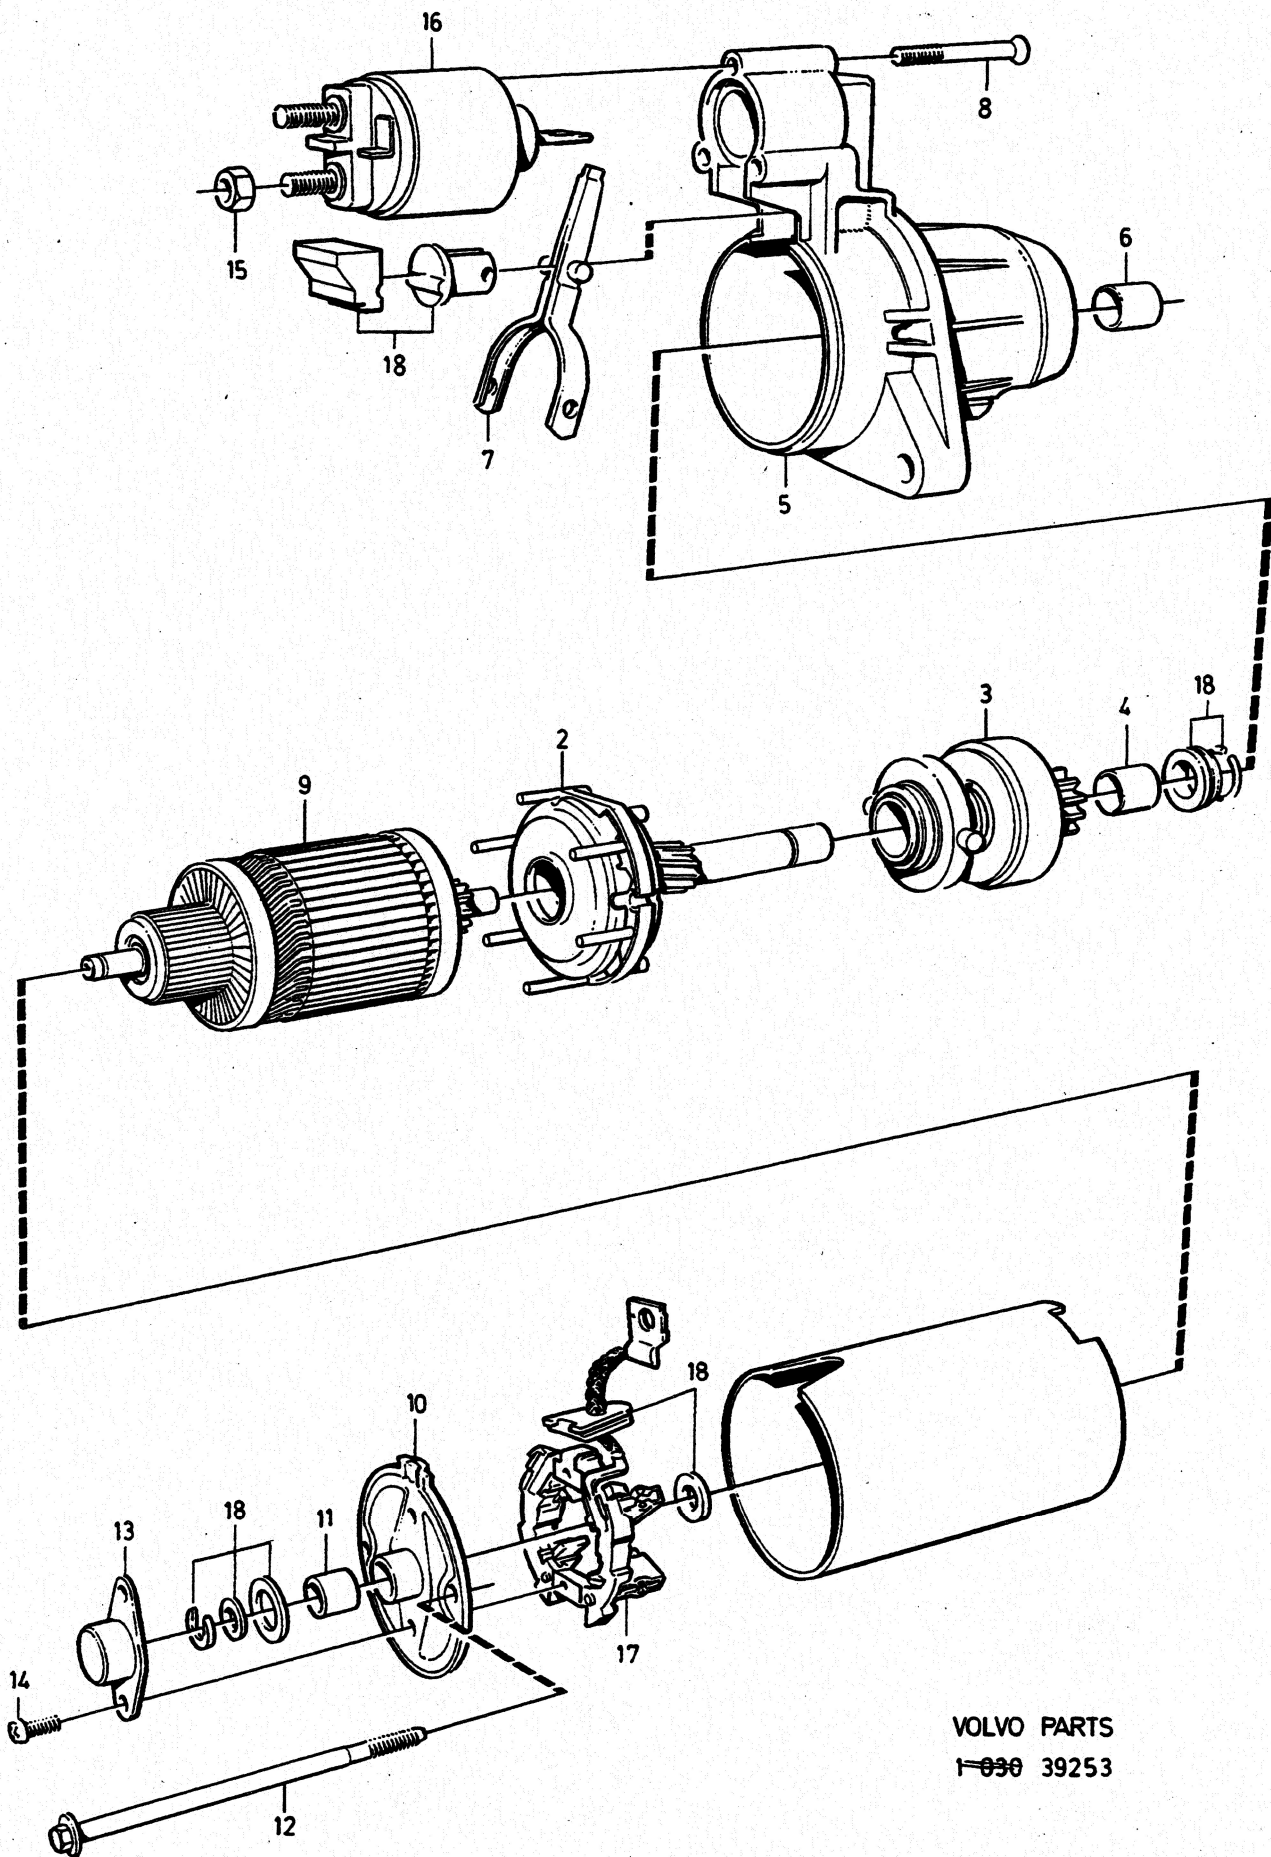

1

VOLVO PARTS  
1-030 39253

A	1357199	STARTER MOTOR					STARTMOTOR					Group Grupp
4CYL										33		
												339
Fig	Part No. Artikel nr	Quantity / Antal					P S	Description	Benämning	Notes Anmärkning	S R	
		A	B	C	D	E						
1	(1357199)	1	-	-	-	-	SP	Starter motor .....	Startmotor .....	1,4kW REPL 1PCS 3523301-4.	3	
	5003564-1	1	-	-	-	-	EU	Starter motor .....	Startmotor .....		2	
	3523301-4	-	1	-	-	-		Starter motor .....	Startmotor .....	1,4kW	3	
2	1363533-9	1	-	-	-	-		• Planetary gear .....	• Planetväxel .....		3	
	3523667-8	-	1	-	-	-		• Planetary gear .....	• Planetväxel .....		3	
3	1363534-7	1	1	-	-	-		• Starter pinion .....	• Startmotordrev .....		3	
4	1367375-1	2	2	-	-	-		• Bushing .....	• Bussning .....		3	
5	1363535-4	1	1	-	-	-		• Housing .....	• Hus .....		5	
6	1363536-2	1	1	-	-	-		• Bushing .....	• Bussning .....		5	
7	1363537-0	1	1	-	-	-		• Engagement lever .....	• Kopplingsarm .....		3	
8	3544828-1	3	3	-	-	-		• Screw .....	• Skruv .....	(1363538)	3	
9	3523571-2	1	-	-	-	-		• Rotor .....	• Rotor .....	(1363539)	3	
	3523571-2	-	1	-	-	-		• Rotor .....	• Rotor .....		3	
10	1363540-4	1	1	-	-	-		• Bearing shield .....	• Lagersköld .....		5	
11	1363541-2	1	1	-	-	-		• Bushing .....	• Bussning .....		5	
12	1363542-0	2	2	-	-	-		• Screw .....	• Skruv .....		3	
13	1363543-8	1	1	-	-	-		• Cover .....	• Kåpa .....		5	
14	1363544-6	2	2	-	-	-		• Screw .....	• Skruv .....		3	
15	1363545-3	1	1	-	-	-		• Nut .....	• Mutter .....		2	
16	1363546-1	1	1	-	-	-		• Actuator solenoid .....	• Manövermagnet .....		3	
17	1363547-9	1	1	-	-	-		• Brush retainer .....	• Borsthållare .....		5	
18	1363548-7	1	1	-	-	-		• Repair kit .....	• Reparationssats .....		3	