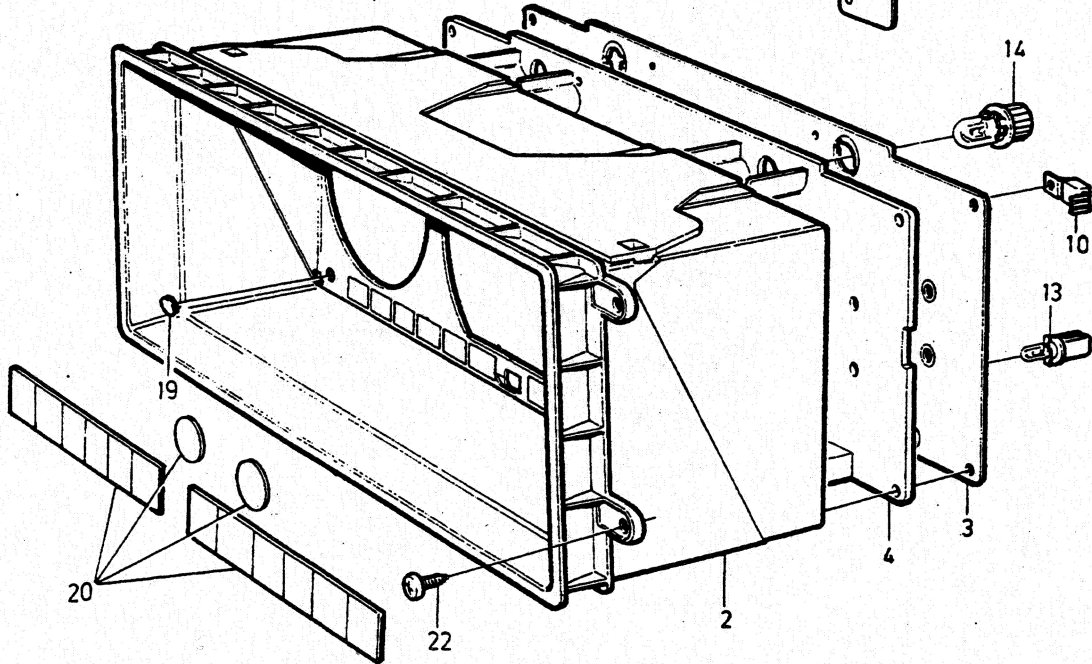

1

15

16

17

18

21

**VOLVO**  
Genuine Parts  
PV 380 49900

A	EXC (GB), (SA).	COMBI-INSTRUMENT					KOMBIINSTRUMENT					Group Grupp <b>38</b>
		B	(GB)	C	(SA)	D	E	1991				
Fig	Part No. Artikel nr	Quantity / Antal					P S	Description	Benämning	Notes Anmärkning	S R	
		A	B	C	D	E						
1		1	1	1	-	-	NS	Combined instrument .....	Kombinationsinstrument .....		4	
2	1398892-8	1	1	1	-	-		• Housing .....	• Hus .....		3	
3	3523308-9	1	-	-	-	-		• Wiring plate .....	• Ledningsplatta .....	DSL	3	
	3523309-7	1	-	-	-	-		• Wiring plate .....	• Ledningsplatta .....	EUROPE 4CYL	3	
	3544172-4	1	-	-	-	-		• Wiring plate .....	• Ledningsplatta .....	EXC EUROPE 4CYL	3	
	3544172-4	-	1	-	-	-		• Wiring plate .....	• Ledningsplatta .....		3	
	3544188-0	-	-	1	-	-		• Wiring plate .....	• Ledningsplatta .....		3	
4	1362673-4	1	1	1	-	-		• Base plate .....	• Bottenplatta .....	EXC EUROPE	3	
	3523313-9	1	-	-	-	-		• Base plate .....	• Bottenplatta .....	EUROPE	3	
5	1398885-2	1	1	1	-	-		• Fuel gauge .....	• Bränslemätare .....		2	
6	1398886-0	1	1	1	-	-		• Temperature gauge .....	• Temperaturmätare .....	EXC DSL	2	
	1398887-8	1	-	-	-	-		• Temperature gauge .....	• Temperaturmätare .....	DSL	2	
7	1363117-1	1	-	-	-	-		• Temperature compensator ...	• Temperaturkompensator .....	DSL	3	
8	1398884-5	1	1	1	-	-		• Clock .....	• Klocka .....	1)	2	
								• Clock .....	• Klocka .....	2) SEE 38-469		
9	1398883-7	1	1	1	-	-		• Tachometer .....	• Varvräknare .....	4CYL	3	
10	1362674-2	1	1	1	-	-		• Voltage stabilizer .....	• Spänningsstabilisator .....		3	
11	1384974-0	1	-	-	-	-		• Speedometer .....	• Hastighetsmätare .....	20-200km/h	3	
								K 6091	K 6091			
	1384975-7	1	-	-	-	-		• Speedometer .....	• Hastighetsmätare .....	20-200km/h	3	
								K 6241	K 6241			
	1384976-5	-	1	-	-	-		• Speedometer .....	• Hastighetsmätare .....	0-120mph	3	
								K 9800	K 9800			
	1384977-3	-	1	-	-	-		• Speedometer .....	• Hastighetsmätare .....	0-120mph	3	
								K 10024	K 10024			
	1384980-7	-	-	1	-	-		• Speedometer .....	• Hastighetsmätare .....	20-200km/h	3	
								K 6091	K 6091			
	1384981-5	-	-	1	-	-		• Speedometer .....	• Hastighetsmätare .....	20-200km/h	3	
								K 6241	K 6241			
12	1384775-1	1	1	1	-	-		• Button .....	• Knapp .....		3	
13	966326-1	X	X	X	-	-		• Bulb with bulb socket .....	• Glödlampa med lamphållare ..	1,2 W	1	
14	969032-2	2	2	2	-	-		• Bulb with bulb socket .....	• Glödlampa med lamphållare ..	3,0 W	1	
15	3523314-7	1	1	1	-	-		• Cooling plate .....	• Kylplatta .....		3	
16	1362676-7	1	1	1	-	-		• Fuse .....	• Säkring .....		3	
17	1362677-5	-	-	1	-	-		• Cable joint .....	• Ledningsförbindning .....		3	
18	1308637-6	-	-	1	-	-		• Speed warning device .....	• Hastighetsvarnare .....		3	
19	1308558-4	1	1	1	-	-		• Plug .....	• Propp .....		3	
20	3523907-8	1	1	1	-	-		• Symbol strip .....	• Symbolskiva .....		3	
								Set	Sats			
21	3515153-9	1	1	1	-	-		• Screw kit .....	• Skruvsats .....		3	
22	972005-3	4	4	4	-	-		• Six point socket screw .....	• Sextandhålskruv .....		2	