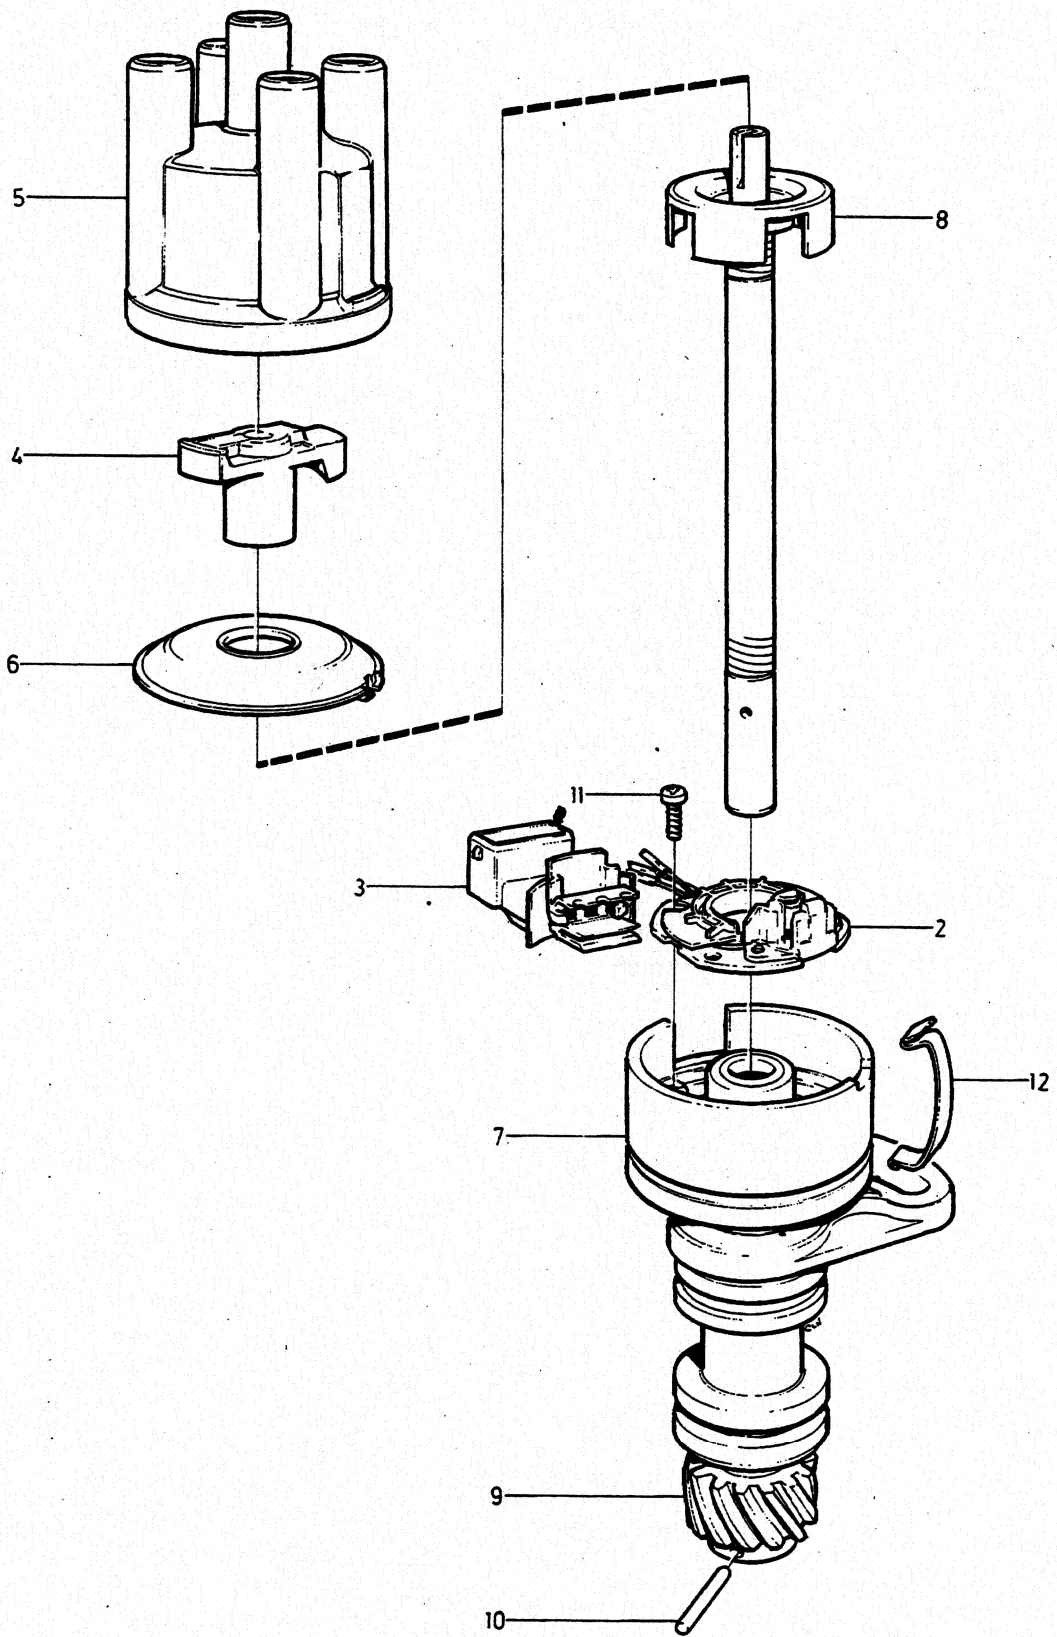

1

VOLVO PARTS  
1 030 40047  
(103:3)

A		1367382					DISTRIBUTOR		FÖRDELARE		Group Grupp
B		1367468									28
C											Page Sida
D											297
E											
Fig	Part No. Artikel nr	Quantity / Antal					P S	Description	Benämning	Notes Anmärkning	S R
		A	B	C	D	E					
1	1367382-7	1	-	-	-	-		Distributor .....	Fördelare .....		3
	1367468-4	-	1	-	-	-		Distributor .....	Fördelare .....		3
2	1389424-1	1	-	-	-	-		• Impulse sensor .....	• Impulsgivare .....		1
3	1389492-8	1	-	-	-	-		• Housing .....	• Isolator .....		2
4	1389425-8	1	1	-	-	-		• Distributor arm .....	• Fördelararm .....		1
5	243797-8	1	1	-	-	-		• Distributor cap .....	• Fördelarlock .....		1
6	1389427-4	1	-	-	-	-		• Condensation trap .....	• Kondensspärr .....		2
	1389524-8	-	1	-	-	-		• Condensation trap .....	• Kondensspärr .....		2
7		1	1	-	-	-	NS	• Housing .....	• Hus .....		
8		1	1	-	-	-	NS	• Distributor shaft .....	• Fördelaraxel .....		
								Rotor	Rotor		
9		1	1	-	-	-	NS	• Drive gear .....	• Drev .....		
10	1389428-2	1	1	-	-	-		• Lock pin .....	• Låspinne .....		2
11	1389484-5	3	-	-	-	-		• Screw .....	• Skruv .....		2
12	1389491-0	2	2	-	-	-		• Retaining spring .....	• Hållfjäder .....		2