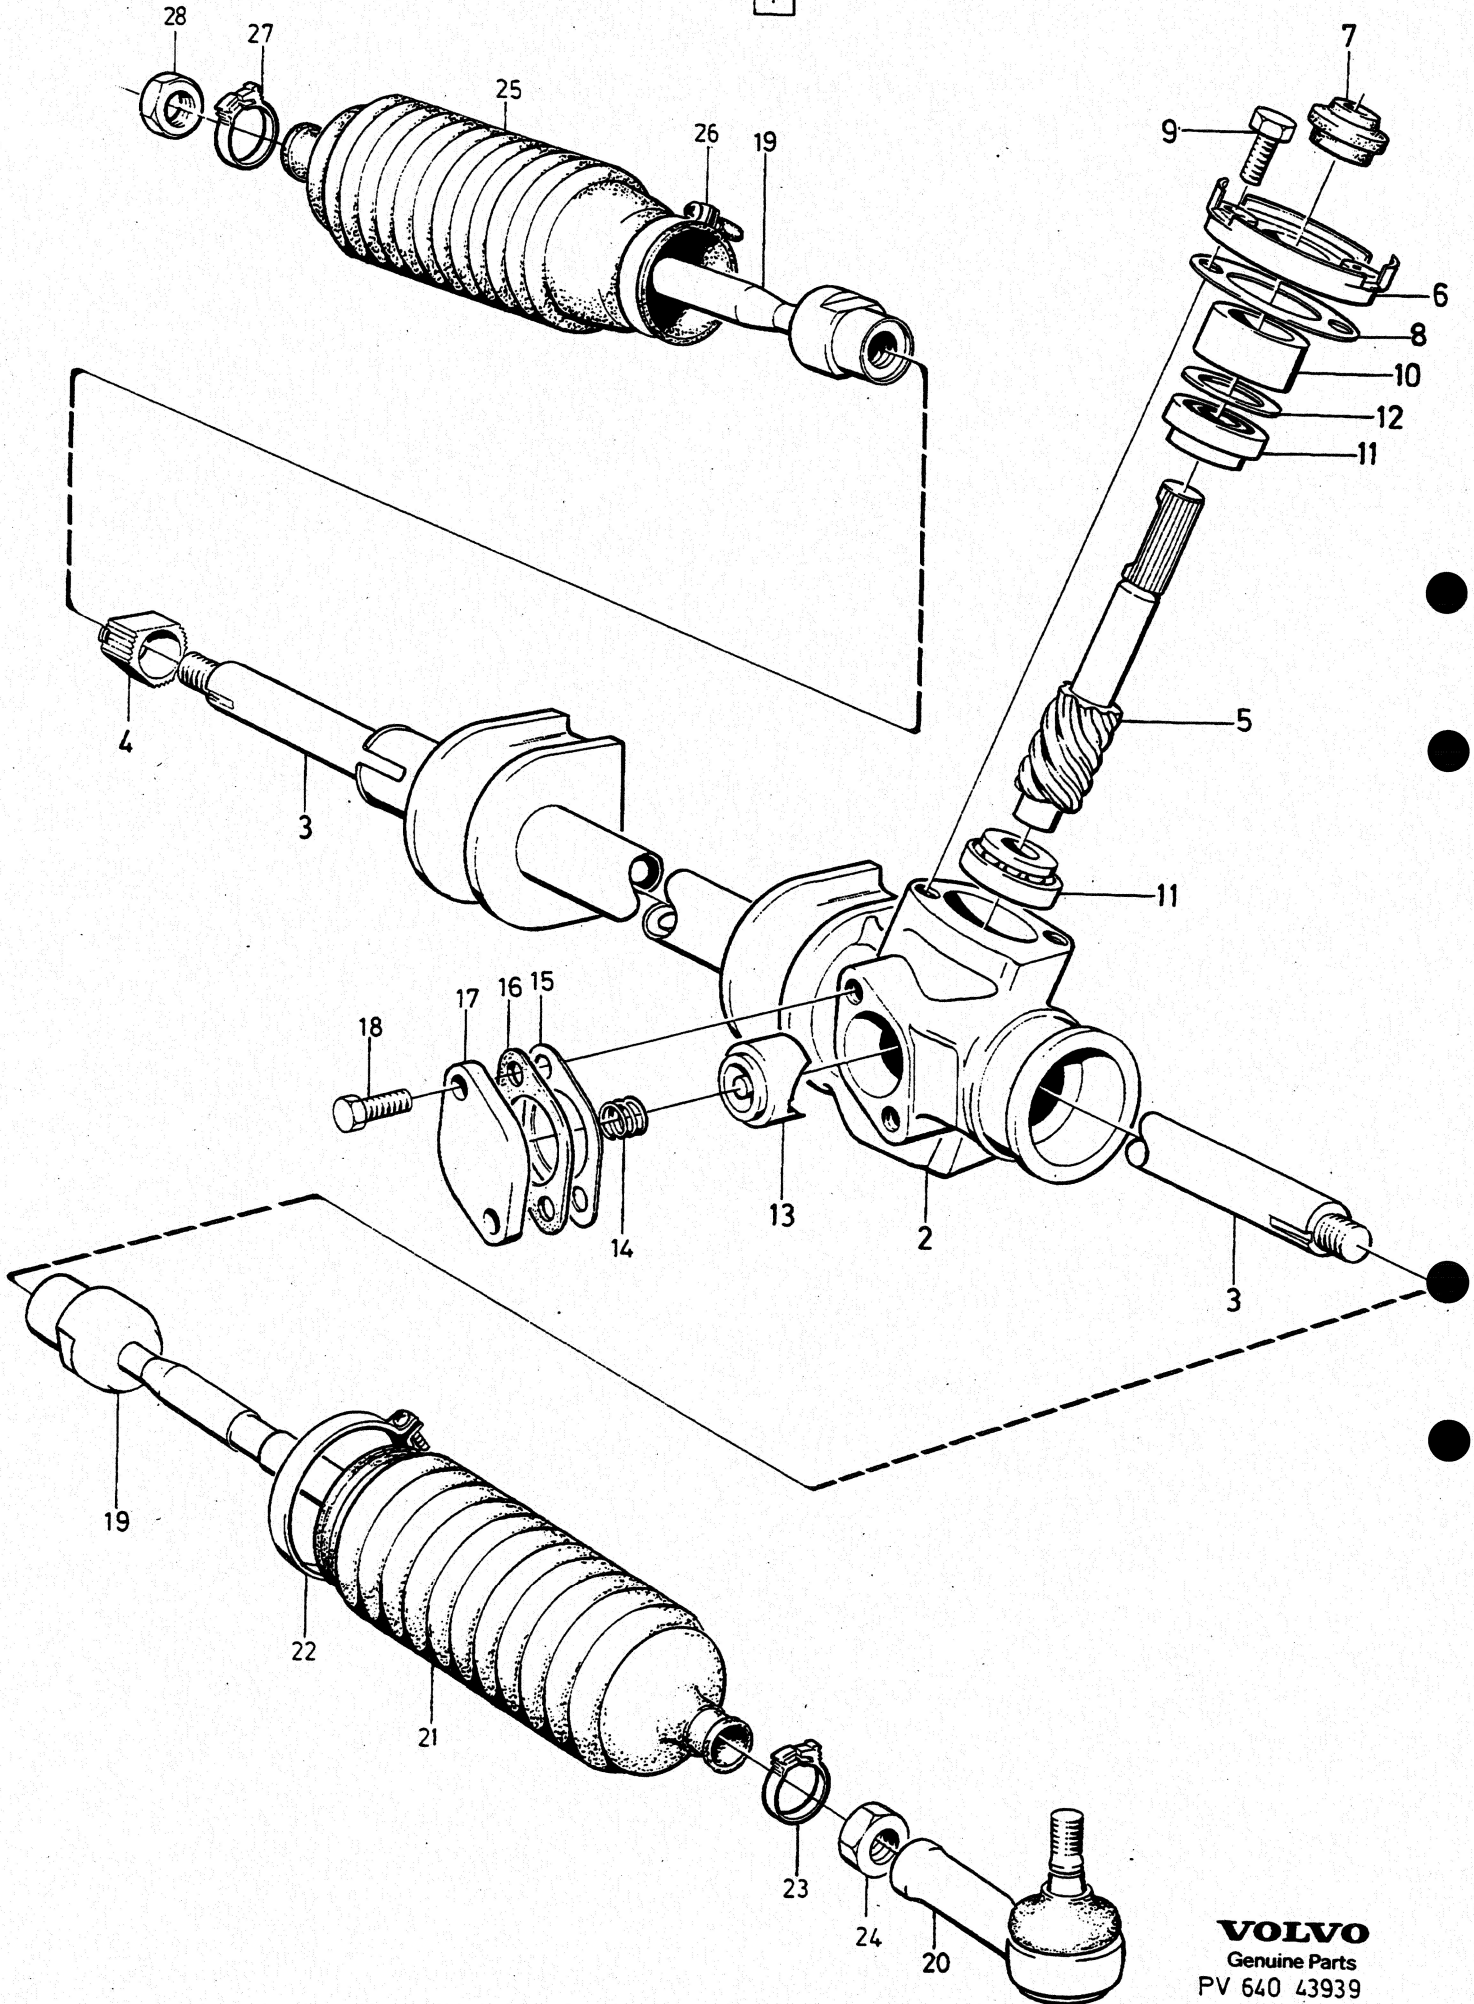

1

VOLVO
Genuine Parts
PV 640 43939

A	B	C	D	E	STEERING GEAR	STYRVÄXEL	Group Grupp				
							64				
							Page Sida				
					W/O P.S		739				
Fig	Part No. Artikel nr	Quantity / Antal					P S	Description	Benämning	Notes Anmärkning	S R
		A	B	C	D	E					
1	1229321-3	1	-	-	-	-	NS	Steering gear	Styrväxel	CAM	5
2		1	-	-	-	-		• Housing	• Hus		4
3	1206881-3	1	-	-	-	-		• Rack	• Kuggstång		4
4	1206882-1	1	-	-	-	-		• Bushing	• Bussning		4
5	1229822-0	1	-	-	-	-		• Gear	• Kuggdrev		4
6	1229824-6	1	-	-	-	-		• Cover	• Lock		4
7	1206887-0	1	-	-	-	-		• Seal	• Tätning		4
8	1206888-8	1	-	-	-	-		• Gasket	• Packning		4
9	955296-9	2	-	-	-	-		• Screw	• Skruv		2
10	1206889-6	1	-	-	-	-		• Spacer sleeve	• Distanshylsa		3
11	1229437-7	2	-	-	-	-		• Ball bearing	• Kullager	(1206890)	3
12	1206891-2	X	-	-	-	-		• Shim	• Justerbleck	THK 0,13 mm	4
	1206892-0	X	-	-	-	-		• Shim	• Justerbleck	THK 0,19 mm	4
	1206893-8	X	-	-	-	-		• Shim	• Justerbleck	THK 0,25 mm	4
13	1206894-6	1	-	-	-	-		• Operating piston	• Ansättningskolv		4
14	1228687-8	1	-	-	-	-		• Spring	• Fjäder		3
15	1229825-3	X	-	-	-	-		• Shim	• Justerbleck		4
	1206896-1	X	-	-	-	-		• Shim	• Justerbleck	THK 0,13 mm	4
	1206897-9	X	-	-	-	-		• Shim	• Justerbleck	THK 0,25 mm	4
	1206898-7	X	-	-	-	-		• Shim	• Justerbleck	THK 0,38 mm	4
	1206899-5	X	-	-	-	-		• Shim	• Justerbleck	THK 0,51 mm	4
16	1229826-1	1	-	-	-	-		• Gasket	• Packning		4
17	1206909-2	1	-	-	-	-		• Cover	• Lock		4
18	955296-9	2	-	-	-	-		• Screw	• Skruv		2
19	1205659-4	2	-	-	-	-		• Steering rod	• Styrstag		2
20	3516944-0	2	-	-	-	-		• Drag link end	• Styrstagsända	(1205658)	1
21		1	-	-	-	-	KN	• Protecting bellows	• Skyddsbälg		2
22	1229448-4	1	-	-	-	-	IK	• Clamp	• Klamma		3
23	1329649-6	1	-	-	-	-	IK	• Clamp	• Klamma		2
24	971073-2	1	-	-	-	-	IK	• Nut	• Mutter	(961977)	2
25		1	-	-	-	-	KN	• Protecting bellows	• Skyddsbälg		3
26	1205655-2	1	-	-	-	-	IK	• Clamp	• Klamma		3
27	1329649-6	1	-	-	-	-	IK	• Clamp	• Klamma		2
28	971073-2	1	-	-	-	-	IK	• Nut	• Mutter	(961977)	2
	271541-5	1	-	-	-	-		Repair kit replacement of bellows	Reparationssats byte av skyddsbälg	L.H./L.H.D, R.H./R.H.D SEE 64-755	2
	271543-1	1	-	-	-	-		Repair kit replacement of bellows	Reparationssats byte av skyddsbälg	R.H./L.H.D, L.H./R.H.D SEE 64-755	2