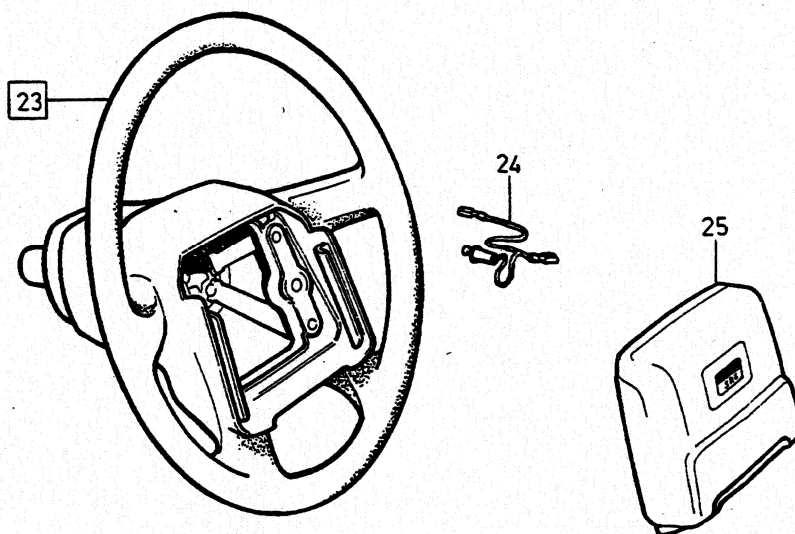

AIR BAG

VOLVO
Genuine Parts
PV 640 51763

A		1229689					STEERING WHEEL		RATT		Group
B		1387684									Grupp
C		1272165									64
D		3516352									Page
E											Sida
											727
Fig	Part No. Artikel nr	Quantity / Antal					P S	Description	Benämning	Notes Anmärkning	S R
		A	B	C	D	E					
1	1229689-3	1	-	-	-	-	Steering wheel	Ratt		4	
2	1330520-6	1	-	-	-	-	• Slip contact	• Släpkontakt		3	
3	1228306-5	1	-	-	-	-	• Washer	• Bricka		3	
4	1221781-6	1	-	-	-	-	• Companion flange	• Medbringare		3	
5	1229801-4	1	-	-	-	-	• Horn button	• Signaltangent		3	
6	1229802-2	1	-	-	-	-	• Horn button	• Signaltangent		3	
7	1229803-0	1	-	-	-	-	Emblem	Emblem		3	
8	1387684-2	-	1	-	-	-	Steering wheel	Ratt	1)	4	
9	1387769-1	-	1	-	-	-	• Slip contact	• Släpkontakt		3	
10	1221781-6	-	1	-	-	-	• Companion flange	• Medbringare		3	
11	1387686-7	-	1	-	-	-	Crash pad	Stötskydd		4	
12	1272165-0	-	-	1	-	-	Steering wheel	Ratt	2)	4	
13	1228873-4	-	-	1	-	-	• Cover	• Käpa		3	
14	1228610-0	-	-	4	-	-	• Insulating sleeve	• Isolerhylsa		3	
15	1228611-8	-	-	4	-	-	• Screw	• Skruv		3	
16	1330520-6	-	-	1	-	-	• Slip contact	• Släpkontakt		3	
17	1228306-5	-	-	1	-	-	• Washer	• Bricka		3	
18	1221781-6	-	-	1	-	-	• Companion flange	• Medbringare		3	
19	1273447-1	-	-	1	-	-	Crash pad	Stötskydd		4	
20		-	-	1	-	-	NS • Contact plate	• Kontaktplatta		3	
21	1228615-9	-	-	1	-	-	• Spring	• Fjäder		3	
22	1330294-8	-	-	1	-	-	Emblem	Emblem		3	
23	3516352-6	-	-	-	1	-	Steering wheel	Ratt	1990- AIR BAG	4	
24	3530250-4	-	-	-	1	-	• Slip contact	• Släpkontakt		3	
25		-	-	-	1	-	Crash pad	Stötskydd	SEE 88-1093		

1) 240 4DRS CH 334100-, 240 5DRS CH 809000-.
 2) 240 4DRS CH -334099, 240 5DRS CH -808999.