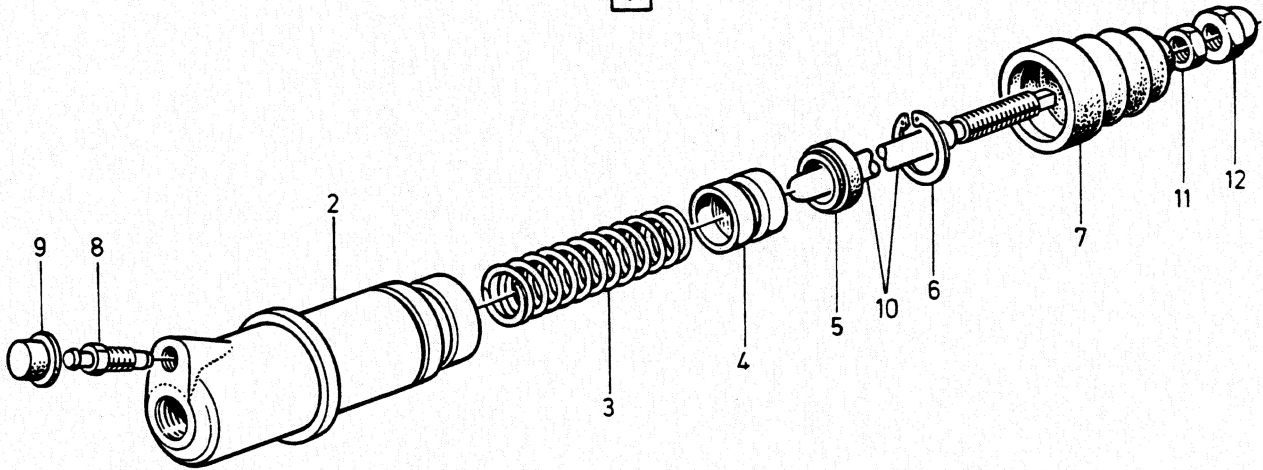

1

13

VOLVO PARTS
1 040 12813

A		1205733					MANÖVERCYLINDER		STEUERZYLINDER		Grupp Gruppe
B		1206239									41
C		1272370									Sida Seite
D											693
E							1205733,1206239,1272370				
Pos	Artikel nr Artikelnr.	Antal /Anzahl					P S	Benämning	Bezeichnung	Anmärkning Anmerkung	S R
		A	B	C	D	E					
1	1205733-7	1	-	-	-	-		Manövercylinder	Steuerzylinder		2
2		1	-	-	-	-	NS	• Hus	• Gehäuse		
3	1207371-4	1	-	-	-	-		• Fjäder	• Feder		2
4	1207372-2	1	-	-	-	-		• Kolv	• Kolben		2
5		1	-	-	-	-	KN	• Packning	• Dichtung		
6	1207374-8	1	-	-	-	-		• Spärring	• Nutring		2
7		1	-	-	-	-	KN	• Gummikåpa	• Gummimantel		
8	3100966-5	1	-	-	-	-		• Avluftningsskruv	• Entluftningsrohr		2
9	1228388-3	1	-	-	-	-		• Skyddskåpa	• Schutzhaube		2
10	1207376-3	1	-	-	-	-		• Tryckstång	• Druckstange		2
11	1207377-1	1	-	-	-	-		• Mutter	• Mutter		2
12	1207378-9	1	-	-	-	-		• Mutter	• Mutter		2
	273357-4	1	-	-	-	-		Reparationssats	Reparatursatz		2
13	(1206239)	-	1	-	-	-	SP	Manövercylinder	Steuerzylinder		2
	1272370-6	-	-	1	-	-		Manövercylinder	Steuerzylinder		2
14		-	1	1	-	-	NS	• Hus	• Gehäuse		
15	1221935-8	-	1	1	-	-		• Tryckfjäder	• Druckfeder		2
16		-	1	-	-	-	NS	• Kolv	• Kolben		
		-	-	1	-	-	NS	• Kolv	• Kolben		
17		-	1	1	-	-	NS	• Kolvpackning	• Dichtung		
18	1221937-4	-	1	1	-	-		• Spärring	• Nutring		2
19	1221939-0	-	1	1	-	-		• Tryckstång	• Druckstange		2
20		-	1	1	-	-		• Gummikåpa	• Gummimantel		
21	1221940-8	-	1	1	-	-		• Avluftningsnippel	• Entluftningsnippel		3
22	656456-1	-	1	1	-	-		• Gummihatt	• Gummikappe	(1221941)	2
	273733-6	-	1	1	-	-		Reparationssats	Reparatursatz	(273363)	2