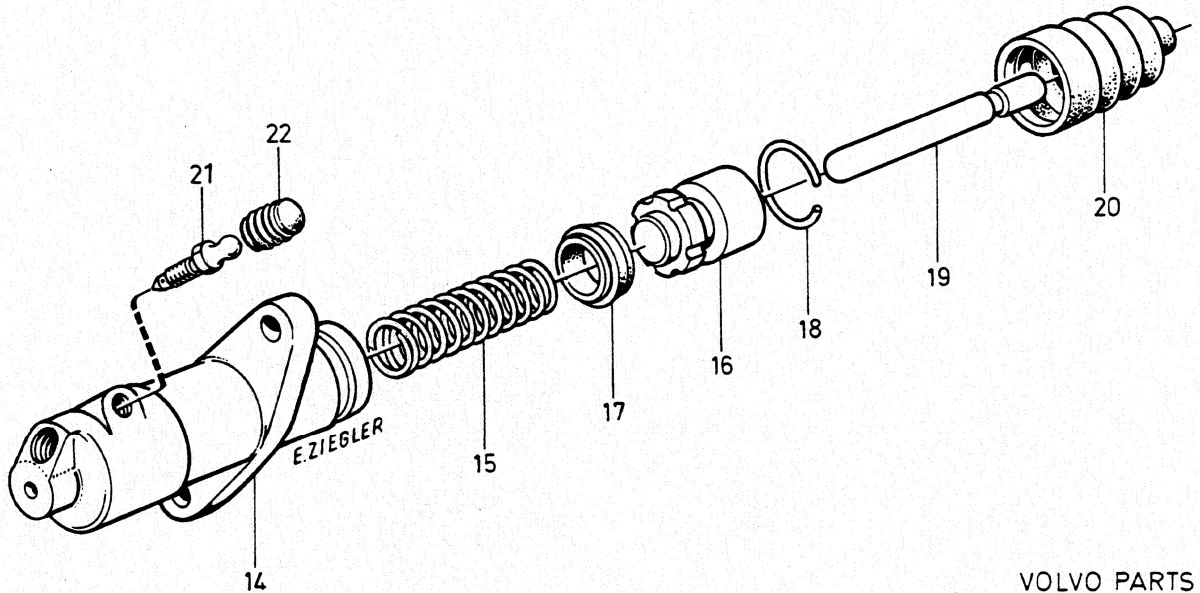

1

13

VOLVO PARTS
1 040 12813

A		1205733					MANÖVERCYLINDER		STEUERZYLINDER		Grupp Gruppe
B		1206239									41
C		1272370									Sida Seite
D											693
E							1205733,1206239,1272370				
Pos	Artikel nr Artikelnr.	Antal /Anzahl					P S	Benämning	Bezeichnung	Anmärkning Anmerkung	S R
		A	B	C	D	E					
1	1205733-7	1	-	-	-	-		Manövercylinder	Steuerzylinder		2
2		1	-	-	-	-	NS	• Hus	• Gehäuse		
3	1207371-4	1	-	-	-	-		• Fjäder	• Feder		2
4	1207372-2	1	-	-	-	-		• Kolv	• Kolben		2
5		1	-	-	-	-	KN	• Packning	• Dichtung		
6	1207374-8	1	-	-	-	-		• Spärring	• Nutring		2
7		1	-	-	-	-	KN	• Gummikåpa	• Gummimantel		
8	3100966-5	1	-	-	-	-		• Avluftningsskruv	• Entluftningsrohr		2
9	1228388-3	1	-	-	-	-		• Skyddskåpa	• Schutzhaube		2
10	1207376-3	1	-	-	-	-		• Tryckstång	• Druckstange		2
11	1207377-1	1	-	-	-	-		• Mutter	• Mutter		2
12	1207378-9	1	-	-	-	-		• Mutter	• Mutter		2
	273357-4	1	-	-	-	-		Reparationssats	Reparatursatz		2
13	(1206239)	-	1	-	-	-	SP	Manövercylinder	Steuerzylinder		2
	1272370-6	-	-	1	-	-		Manövercylinder	Steuerzylinder		2
14		-	1	1	-	-	NS	• Hus	• Gehäuse		
15	1221935-8	-	1	1	-	-		• Tryckfjäder	• Druckfeder		2
16		-	1	-	-	-	NS	• Kolv	• Kolben		
		-	-	1	-	-	NS	• Kolv	• Kolben		
17		-	1	1	-	-	NS	• Kolvpackning	• Dichtung		
18	1221937-4	-	1	1	-	-		• Spärring	• Nutring		2
19	1221939-0	-	1	1	-	-		• Tryckstång	• Druckstange		2
20		-	1	1	-	-		• Gummikåpa	• Gummimantel		
21	1221940-8	-	1	1	-	-		• Avluftningsnippel	• Entluftningsnippel		3
22	656456-1	-	1	1	-	-		• Gummihatt	• Gummikappe	(1221941)	2
	273733-6	-	1	1	-	-		Reparationssats	Reparatursatz	(273363)	2