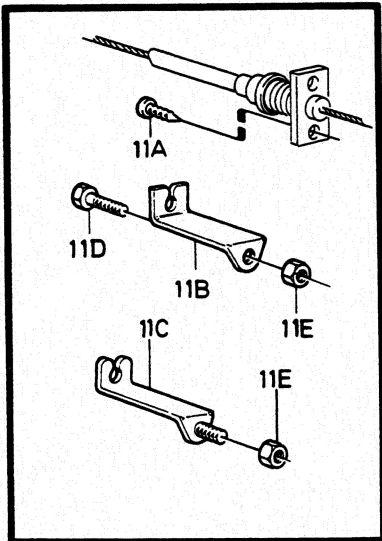

B20A

**B19A
B21A**

VOLVO PARTS
1 024 19391
(103:1)

A		B20A					GASREGLAGE		GASREGLER		Grupp Gruppe	
B		B19A B21A									27	
C											Sida Seite	
D											435	
E		B20A, B19A, B21A										
Pos	Artikel nr Artikelnr.	Antal /Anzahl					P S	Benämning	Bezeichnung	Anmärkning Anmerkung	S R	
		A	B	C	D	E						
1	1272606-3	1	1	-	-	-		Gaspedal	Gaspedal		3	
2	1206520-7	1	1	-	-	-		Fjäder	Feder		2	
3	1221749-3	1	1	-	-	-		Knopp	Knauf		3	
4	1229443-5	1	1	-	-	-		Hävärm	Hebel	(1205930)	4	
	1205954-9	1	1	-	-	-		Hävärm	Hebel	242 R.H.D CH -77301, 244 R.H.D CH -123816, 245 R.H.D CH -78247.	3	
	1229445-0	1	1	-	-	-		Hävärm	Hebel	(1229143) 242 R.H.D CH 77302- 244 R.H.D CH 123817- 245 R.H.D CH 78248-.	4	
5		1	1	-	-	-	NS	Lagring	Ring	242 CH -21867 244 CH -31892 245 CH -19829 REPL 1 PCS 1330781-4, 2 PCS 1272618-8		
5a	(1228758)	1	1	-	-	-	SP	Lagring	Ring	242 CH 21868-118130, 244 CH 31893-250312, 245 CH 19830-150502. REPL 1 PCS 1330781-4, 2 PCS 1272618-8	2	
	(1229487)	-	1	-	-	-	SP	Lagring	Ring	242 CH 118131- 244 CH 250313- 245 CH 150503- REPL 1 PCS 1272618-8, 1 PCS 1330781-4.	2	
5b	1272618-8	2	2	-	-	-		Överfall	Überwurf	(1228757) 242 CH 21868-118130, 244 CH 31893-250312, 245 CH 19830-150502.	2	
	1272618-8	-	2	-	-	-		Överfall	Überwurf	(1229475) 242 CH 118131- 244 CH 250313- 245 CH 150503-.	2	
6	1205927-5	1	1	-	-	-		Fjäder	Feder		2	
7	667751-2	1	1	-	-	-		Buffert	Puffer		2	
8	955275-3	2	2	-	-	-		Skruv	Schraube	L.H.D	2	
	940101-9	2	2	-	-	-		Skruv	Schraube	R.H.D	2	
8a	120306-6	2	2	-	-	-		Bricka	Scheibe	L.H.D	2	
	955892-5	2	2	-	-	-		Bricka	Scheibe	R.H.D	2	
9	946035-3	2	2	-	-	-		Låsmutter	Sicherungsmutter	R.H.D	2	
9a	1228357-8	1	1	-	-	-		Låsbleck	Schliesskeil	242 CH -21867 244 CH -31892 245 CH -19829	2	
10	1228950-0	1	-	-	-	-		Gasreglagewire	Gasregelzug	(1205875)L.H.D	1	
	1228951-8	-	1	-	-	-		Gasreglagewire	Gasregelzug	(1205877)L.H.D	1	
	1228952-6	-	1	-	-	-		Gasreglagewire	Gasregelzug	(1205883)R.H.D	1	
10a	948211-8	-	1	-	-	-		Bandklamma	Bandklammer	L.H.D	2	
11	955141-7	2	2	-	-	-		Skruv	Schraube		2	
11a	958236-2	1	1	-	-	-		Skruv	Schraube	ALTER	2	
11b		1	1	-	-	-	NS	Bygel	Bugel	ALTER. REPL 1 PCS 1229011-0		
11c	1229011-0	1	1	-	-	-		Bygel	Bugel	ALTER. M5	3	
11d	956063-2	1	1	-	-	-		Skruv	Schraube	ALTER. M4	2	
	956078-0	1	1	-	-	-		Skruv	Schraube	ALTER. M5	2	
11e	963103-7	1	1	-	-	-		Låsmutter	Sicherungsmutter	ALTER. M4	2	
	946577-4	1	1	-	-	-		Låsmutter	Sicherungsmutter	(963104) ALTER. M5	2	
12	952704-5	1	1	-	-	-		Bult	Bolzen		2	
13	907824-7	1	1	-	-	-		Saxpinne	Splint		2	
13a	1234415-6	1	1	-	-	-		Kåpa	Haube	L.H.D ALTER	5	
13b	946451-2	3	3	-	-	-		Skruv	Schraube	L.H.D ALTER	2	
14	947515-3	1	1	-	-	-		Spårryttare	Nutenläuter		2	