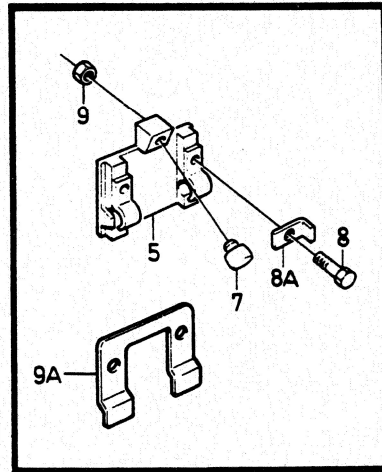

B20A

**B19A
B21A**

VOLVO PARTS
1 024 19391
(103:1)

A		B20A					GASREGLAGE		GASREGLER		Grupp Gruppe	
B		B19A B21A									27	
C											Sida Seite	
D											435	
E		B20A, B19A, B21A										
Pos	Artikel nr Artikelnr.	Antal /Anzahl					P S	Benämning	Bezeichnung	Anmärkning Anmerkung	S R	
		A	B	C	D	E						
1	1272606-3	1	1	-	-	-		Gaspedal	Gaspedal		3	
2	1206520-7	1	1	-	-	-		Fjäder	Feder		2	
3	1221749-3	1	1	-	-	-		Knopp	Knauf		3	
4	1229443-5	1	1	-	-	-		Hävärm	Hebel	(1205930)	4	
	1205954-9	1	1	-	-	-		Hävärm	Hebel	242 R.H.D CH -77301, 244 R.H.D CH -123816, 245 R.H.D CH -78247.	3	
	1229445-0	1	1	-	-	-		Hävärm	Hebel	(1229143) 242 R.H.D CH 77302- 244 R.H.D CH 123817- 245 R.H.D CH 78248-.	4	
5		1	1	-	-	-	NS	Lagring	Ring	242 CH -21867 244 CH -31892 245 CH -19829 REPL 1 PCS 1330781-4, 2 PCS 1272618-8		
5a	(1228758)	1	1	-	-	-	SP	Lagring	Ring	242 CH 21868-118130, 244 CH 31893-250312, 245 CH 19830-150502. REPL 1 PCS 1330781-4, 2 PCS 1272618-8	2	
	(1229487)	-	1	-	-	-	SP	Lagring	Ring	242 CH 118131- 244 CH 250313- 245 CH 150503- REPL 1 PCS 1272618-8, 1 PCS 1330781-4.	2	
5b	1272618-8	2	2	-	-	-		Överfall	Überwurf	(1228757) 242 CH 21868-118130, 244 CH 31893-250312, 245 CH 19830-150502.	2	
	1272618-8	-	2	-	-	-		Överfall	Überwurf	(1229475) 242 CH 118131- 244 CH 250313- 245 CH 150503-.	2	
6	1205927-5	1	1	-	-	-		Fjäder	Feder		2	
7	667751-2	1	1	-	-	-		Buffert	Puffer		2	
8	955275-3	2	2	-	-	-		Skruv	Schraube	L.H.D	2	
	940101-9	2	2	-	-	-		Skruv	Schraube	R.H.D	2	
8a	120306-6	2	2	-	-	-		Bricka	Scheibe	L.H.D	2	
	955892-5	2	2	-	-	-		Bricka	Scheibe	R.H.D	2	
9	946035-3	2	2	-	-	-		Låsmutter	Sicherungsmutter	R.H.D	2	
9a	1228357-8	1	1	-	-	-		Låsbleck	Schliesskeil	242 CH -21867 244 CH -31892 245 CH -19829	2	
10	1228950-0	1	-	-	-	-		Gasreglagewire	Gasregelzug	(1205875)L.H.D	1	
	1228951-8	-	1	-	-	-		Gasreglagewire	Gasregelzug	(1205877)L.H.D	1	
	1228952-6	-	1	-	-	-		Gasreglagewire	Gasregelzug	(1205883)R.H.D	1	
10a	948211-8	-	1	-	-	-		Bandklamma	Bandklammer	L.H.D	2	
11	955141-7	2	2	-	-	-		Skruv	Schraube		2	
11a	958236-2	1	1	-	-	-		Skruv	Schraube	ALTER	2	
11b		1	1	-	-	-	NS	Bygel	Bugel	ALTER. REPL 1 PCS 1229011-0		
11c	1229011-0	1	1	-	-	-		Bygel	Bugel	ALTER. M5	3	
11d	956063-2	1	1	-	-	-		Skruv	Schraube	ALTER. M4	2	
	956078-0	1	1	-	-	-		Skruv	Schraube	ALTER. M5	2	
11e	963103-7	1	1	-	-	-		Låsmutter	Sicherungsmutter	ALTER. M4	2	
	946577-4	1	1	-	-	-		Låsmutter	Sicherungsmutter	(963104) ALTER. M5	2	
12	952704-5	1	1	-	-	-		Bult	Bolzen		2	
13	907824-7	1	1	-	-	-		Saxpinne	Splint		2	
13a	1234415-6	1	1	-	-	-		Kåpa	Haube	L.H.D ALTER	5	
13b	946451-2	3	3	-	-	-		Skruv	Schraube	L.H.D ALTER	2	
14	947515-3	1	1	-	-	-		Spårryttare	Nutenläuter		2	