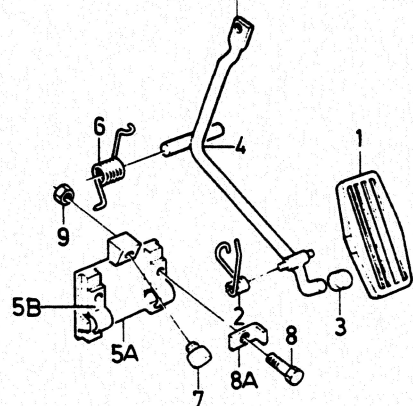

B20A

**B19A
B21A**

VOLVO PARTS
1 024 19391
(103:1)

A		B20A					GASREGLAGE		GASREGLER		Grupp Gruppe	
B		B19A B21A									27	
C											Sida Seite	
D											435	
E		B20A, B19A, B21A										
Pos	Artikel nr Artikelnr.	Antal /Anzahl					P S	Benämning	Bezeichnung	Anmärkning Anmerkung	S R	
		A	B	C	D	E						
1	1272606-3	1	1	-	-	-		Gaspedal	Gaspedal		3	
2	1206520-7	1	1	-	-	-		Fjäder	Feder		2	
3	1221749-3	1	1	-	-	-		Knopp	Knauf		3	
4	1229443-5	1	1	-	-	-		Hävärm	Hebel	(1205930)	4	
	1205954-9	1	1	-	-	-		Hävärm	Hebel	242 R.H.D CH -77301, 244 R.H.D CH -123816, 245 R.H.D CH -78247.	3	
	1229445-0	1	1	-	-	-		Hävärm	Hebel	(1229143) 242 R.H.D CH 77302- 244 R.H.D CH 123817- 245 R.H.D CH 78248-.	4	
5		1	1	-	-	-	NS	Lagring	Ring	242 CH -21867 244 CH -31892 245 CH -19829 REPL 1 PCS 1330781-4, 2 PCS 1272618-8		
5a	(1228758)	1	1	-	-	-	SP	Lagring	Ring	242 CH 21868-118130, 244 CH 31893-250312, 245 CH 19830-150502. REPL 1 PCS 1330781-4, 2 PCS 1272618-8	2	
	(1229487)	-	1	-	-	-	SP	Lagring	Ring	242 CH 118131- 244 CH 250313- 245 CH 150503- REPL 1 PCS 1272618-8, 1 PCS 1330781-4.	2	
5b	1272618-8	2	2	-	-	-		Överfall	Überwurf	(1228757) 242 CH 21868-118130, 244 CH 31893-250312, 245 CH 19830-150502.	2	
	1272618-8	-	2	-	-	-		Överfall	Überwurf	(1229475) 242 CH 118131- 244 CH 250313- 245 CH 150503-.	2	
6	1205927-5	1	1	-	-	-		Fjäder	Feder		2	
7	667751-2	1	1	-	-	-		Buffert	Puffer		2	
8	955275-3	2	2	-	-	-		Skruv	Schraube	L.H.D	2	
	940101-9	2	2	-	-	-		Skruv	Schraube	R.H.D	2	
8a	120306-6	2	2	-	-	-		Bricka	Scheibe	L.H.D	2	
	955892-5	2	2	-	-	-		Bricka	Scheibe	R.H.D	2	
9	946035-3	2	2	-	-	-		Låsmutter	Sicherungsmutter	R.H.D	2	
9a	1228357-8	1	1	-	-	-		Låsbleck	Schliesskeil	242 CH -21867 244 CH -31892 245 CH -19829	2	
10	1228950-0	1	-	-	-	-		Gasreglagewire	Gasregelzug	(1205875)L.H.D	1	
	1228951-8	-	1	-	-	-		Gasreglagewire	Gasregelzug	(1205877)L.H.D	1	
	1228952-6	-	1	-	-	-		Gasreglagewire	Gasregelzug	(1205883)R.H.D	1	
10a	948211-8	-	1	-	-	-		Bandklamma	Bandklammer	L.H.D	2	
11	955141-7	2	2	-	-	-		Skruv	Schraube		2	
11a	958236-2	1	1	-	-	-		Skruv	Schraube	ALTER	2	
11b		1	1	-	-	-	NS	Bygel	Bugel	ALTER. REPL 1 PCS 1229011-0		
11c	1229011-0	1	1	-	-	-		Bygel	Bugel	ALTER. M5	3	
11d	956063-2	1	1	-	-	-		Skruv	Schraube	ALTER. M4	2	
	956078-0	1	1	-	-	-		Skruv	Schraube	ALTER. M5	2	
11e	963103-7	1	1	-	-	-		Låsmutter	Sicherungsmutter	ALTER. M4	2	
	946577-4	1	1	-	-	-		Låsmutter	Sicherungsmutter	(963104) ALTER. M5	2	
12	952704-5	1	1	-	-	-		Bult	Bolzen		2	
13	907824-7	1	1	-	-	-		Saxpinne	Splint		2	
13a	1234415-6	1	1	-	-	-		Kåpa	Haube	L.H.D ALTER	5	
13b	946451-2	3	3	-	-	-		Skruv	Schraube	L.H.D ALTER	2	
14	947515-3	1	1	-	-	-		Spårryttare	Nutenläuter		2	