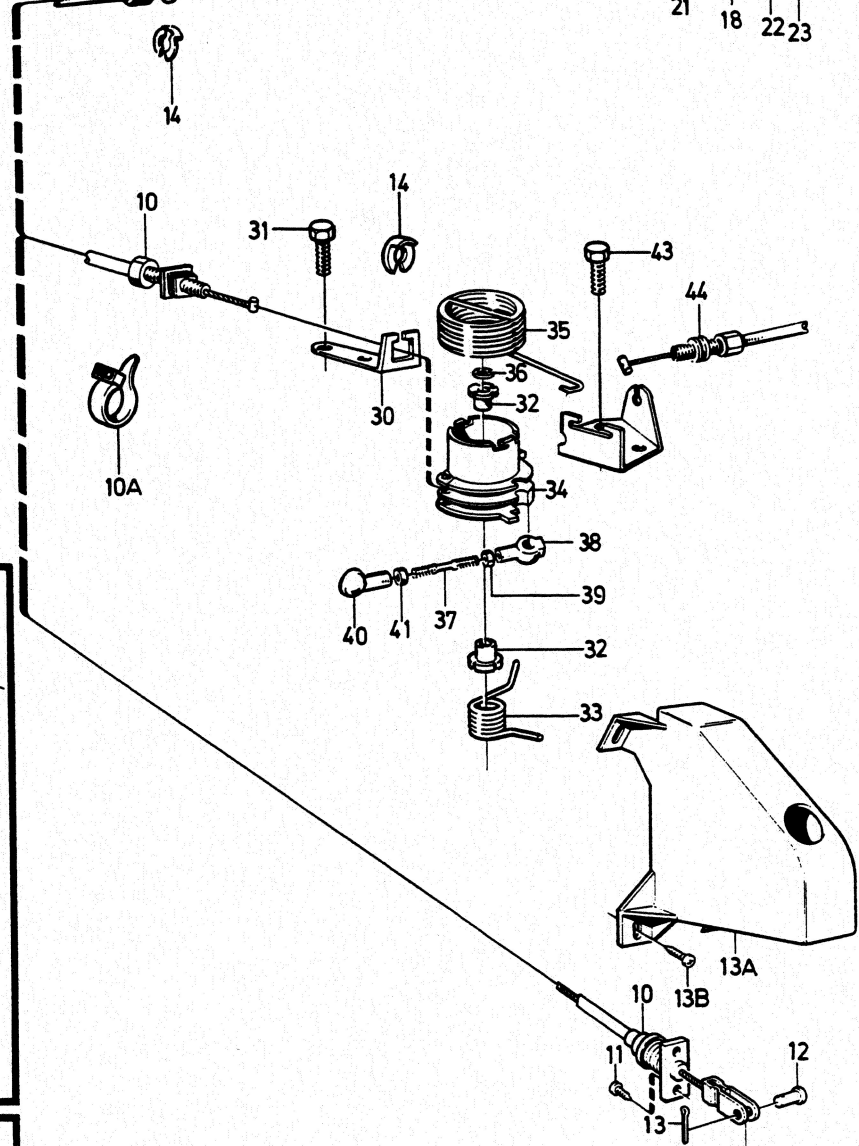

B20A

**B19A
B21A**

VOLVO PARTS
1 024 19391
(103:1)

A		B20A					GASREGLAGE		GASREGLER		Grupp Gruppe	
B		B19A B21A									27	
C											Sida Seite	
D											435	
E		B20A, B19A, B21A										
Pos	Artikel nr Artikelnr.	Antal /Anzahl					P S	Benämning	Bezeichnung	Anmärkning Anmerkung	S R	
		A	B	C	D	E						
1	1272606-3	1	1	-	-	-		Gaspedal	Gaspedal		3	
2	1206520-7	1	1	-	-	-		Fjäder	Feder		2	
3	1221749-3	1	1	-	-	-		Knopp	Knauf		3	
4	1229443-5	1	1	-	-	-		Hävärm	Hebel	(1205930)	4	
	1205954-9	1	1	-	-	-		Hävärm	Hebel	242 R.H.D CH -77301, 244 R.H.D CH -123816, 245 R.H.D CH -78247.	3	
	1229445-0	1	1	-	-	-		Hävärm	Hebel	(1229143) 242 R.H.D CH 77302- 244 R.H.D CH 123817- 245 R.H.D CH 78248-.	4	
5		1	1	-	-	-	NS	Lagring	Ring	242 CH -21867 244 CH -31892 245 CH -19829 REPL 1 PCS 1330781-4, 2 PCS 1272618-8		
5a	(1228758)	1	1	-	-	-	SP	Lagring	Ring	242 CH 21868-118130, 244 CH 31893-250312, 245 CH 19830-150502. REPL 1 PCS 1330781-4, 2 PCS 1272618-8	2	
	(1229487)	-	1	-	-	-	SP	Lagring	Ring	242 CH 118131- 244 CH 250313- 245 CH 150503- REPL 1 PCS 1272618-8, 1 PCS 1330781-4.	2	
5b	1272618-8	2	2	-	-	-		Överfall	Überwurf	(1228757) 242 CH 21868-118130, 244 CH 31893-250312, 245 CH 19830-150502.	2	
	1272618-8	-	2	-	-	-		Överfall	Überwurf	(1229475) 242 CH 118131- 244 CH 250313- 245 CH 150503-.	2	
6	1205927-5	1	1	-	-	-		Fjäder	Feder		2	
7	667751-2	1	1	-	-	-		Buffert	Puffer		2	
8	955275-3	2	2	-	-	-		Skruv	Schraube	L.H.D	2	
	940101-9	2	2	-	-	-		Skruv	Schraube	R.H.D	2	
8a	120306-6	2	2	-	-	-		Bricka	Scheibe	L.H.D	2	
	955892-5	2	2	-	-	-		Bricka	Scheibe	R.H.D	2	
9	946035-3	2	2	-	-	-		Låsmutter	Sicherungsmutter	R.H.D	2	
9a	1228357-8	1	1	-	-	-		Låsbleck	Schliesskeil	242 CH -21867 244 CH -31892 245 CH -19829	2	
10	1228950-0	1	-	-	-	-		Gasreglagewire	Gasregelzug	(1205875)L.H.D	1	
	1228951-8	-	1	-	-	-		Gasreglagewire	Gasregelzug	(1205877)L.H.D	1	
	1228952-6	-	1	-	-	-		Gasreglagewire	Gasregelzug	(1205883)R.H.D	1	
10a	948211-8	-	1	-	-	-		Bandklamma	Bandklammer	L.H.D	2	
11	955141-7	2	2	-	-	-		Skruv	Schraube		2	
11a	958236-2	1	1	-	-	-		Skruv	Schraube	ALTER	2	
11b		1	1	-	-	-	NS	Bygel	Bugel	ALTER. REPL 1 PCS 1229011-0		
11c	1229011-0	1	1	-	-	-		Bygel	Bugel	ALTER. M5	3	
11d	956063-2	1	1	-	-	-		Skruv	Schraube	ALTER. M4	2	
	956078-0	1	1	-	-	-		Skruv	Schraube	ALTER. M5	2	
11e	963103-7	1	1	-	-	-		Låsmutter	Sicherungsmutter	ALTER. M4	2	
	946577-4	1	1	-	-	-		Låsmutter	Sicherungsmutter	(963104) ALTER. M5	2	
12	952704-5	1	1	-	-	-		Bult	Bolzen		2	
13	907824-7	1	1	-	-	-		Saxpinne	Splint		2	
13a	1234415-6	1	1	-	-	-		Kåpa	Haube	L.H.D ALTER	5	
13b	946451-2	3	3	-	-	-		Skruv	Schraube	L.H.D ALTER	2	
14	947515-3	1	1	-	-	-		Spårryttare	Nutenläuter		2	