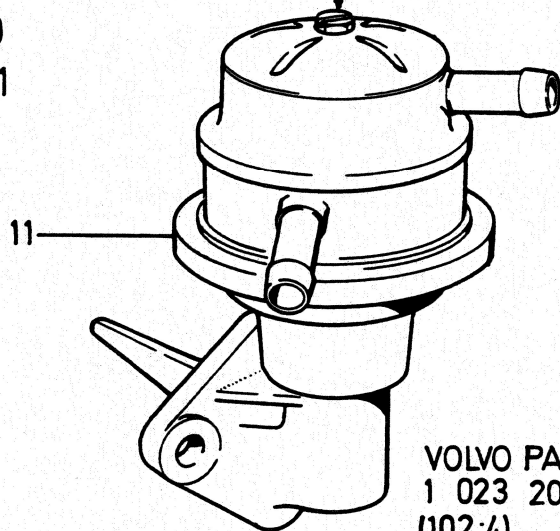

B 20

B 19  
B 21

VOLVO PARTS  
1 023 20080  
(102:4)

A		B20A					BRÄNSLEPUMP		KRAFTSTOFFPUMPE		Grupp Gruppe
B		B19A B21A									23
C											Sida Seite
D											215
E									4 CYL. CARB.		
Pos	Artikel nr Artikelnr.	Antal /Anzahl					P S	Benämning	Bezeichnung	Anmärkning Anmerkung	S R
		A	B	C	D	E					
1	(460497)	1	-	-	-	-	SP	Bränslepump .....	Kraftstoffpumpe .....	(460429) ALTER 1. MARKED SEV REPL 1 PCS 1336184-5 ALTER 1. MARKED SEV REPL 1 PCS 1336185-2 (276305) ALTER1  (460429) ALTER2. MARKED APG. ALTER 2. MARKED APG. EXC B21A (CDN). REPL 1 PCS 1336185-2 (1266241) B21A (CDN) ALTER 2. EXC B21A, (CDN) B21A (CDN)	1
2	(1219733)	-	1	-	-	-	SP	Bränslepump .....	Kraftstoffpumpe .....		1
3	276308-4	1	1	-	-	-		Reparationssats .....	Reparatursatz .....		1
4		1	1	-	-	-	KN	• Filter .....	• Filter .....		
5		1	1	-	-	-	KN	• Fjäder .....	• Feder .....		
6		1	1	-	-	-	KN	• Bälj .....	• Balg .....		
7		1	1	-	-	-	KN	• Packning .....	• Dichtung .....		
8		2	2	-	-	-	KN	• Skruv .....	• Schraube .....		
9		2	2	-	-	-	KN	• Bricka .....	• Scheibe .....		
10	1336184-5	1	-	-	-	-		Bränslepump .....	Kraftstoffpumpe .....		1
11	(463348)	-	1	-	-	-	SP	Bränslepump .....	Kraftstoffpumpe .....		
12	1336186-0 276303-5	-	1	-	-	-		Bränslepump .....	Kraftstoffpumpe .....		1
		1	1	-	-	-		Reparationssats .....	Reparatursatz .....		1
13		-	1	-	-	-	NS	Reparationssats .....	Reparatursatz .....		
14		1	1	-	-	-	KN	• Filter .....	• Filter .....		
15		1	1	-	-	-	KN	• Packning .....	• Dichtung .....		
16		1	1	-	-	-	KN	• Lock .....	• Deckel .....		
17		1	1	-	-	-	KN	• Skruv .....	• Schraube .....		
		1	1	-	-	-	KN	• Packning .....	• Dichtung .....		