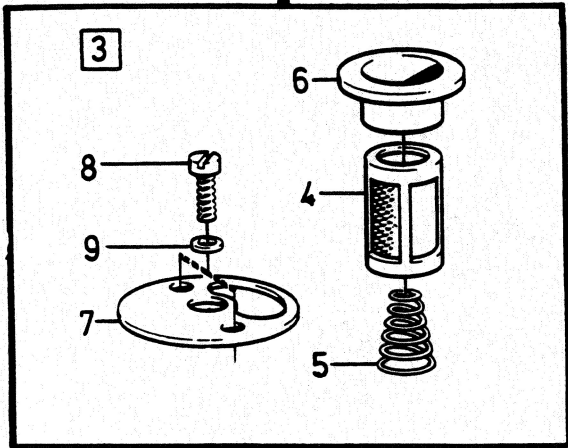

B 20

B 19  
B 21

VOLVO PARTS  
1 023 20080  
(102:4)

A		B20A					BRÄNSLEPUMP		KRAFTSTOFFPUMPE		Grupp Gruppe
B		B19A B21A									23
C											Sida Seite
D											215
E									4 CYL. CARB.		
Pos	Artikel nr Artikelnr.	Antal /Anzahl					P S	Benämning	Bezeichnung	Anmärkning Anmerkung	S R
		A	B	C	D	E					
1	(460497)	1	-	-	-	-	SP	Bränslepump .....	Kraftstoffpumpe .....	(460429) ALTER 1. MARKED SEV REPL 1 PCS 1336184-5 ALTER 1. MARKED SEV REPL 1 PCS 1336185-2 (276305) ALTER1  (460429) ALTER2. MARKED APG. ALTER 2. MARKED APG. EXC B21A (CDN). REPL 1 PCS 1336185-2 (1266241) B21A (CDN) ALTER 2. EXC B21A, (CDN) B21A (CDN)	1
2	(1219733)	-	1	-	-	-	SP	Bränslepump .....	Kraftstoffpumpe .....		1
3	276308-4	1	1	-	-	-		Reparationssats .....	Reparatursatz .....		1
4		1	1	-	-	-	KN	• Filter .....	• Filter .....		
5		1	1	-	-	-	KN	• Fjäder .....	• Feder .....		
6		1	1	-	-	-	KN	• Bälj .....	• Balg .....		
7		1	1	-	-	-	KN	• Packning .....	• Dichtung .....		
8		2	2	-	-	-	KN	• Skruv .....	• Schraube .....		
9		2	2	-	-	-	KN	• Bricka .....	• Scheibe .....		
10	1336184-5	1	-	-	-	-		Bränslepump .....	Kraftstoffpumpe .....		1
11	(463348)	-	1	-	-	-	SP	Bränslepump .....	Kraftstoffpumpe .....		
12	1336186-0 276303-5	-	1	-	-	-		Bränslepump .....	Kraftstoffpumpe .....		1
		1	1	-	-	-		Reparationssats .....	Reparatursatz .....		1
13		-	1	-	-	-	NS	Reparationssats .....	Reparatursatz .....		
14		1	1	-	-	-	KN	• Filter .....	• Filter .....		
15		1	1	-	-	-	KN	• Packning .....	• Dichtung .....		
16		1	1	-	-	-	KN	• Lock .....	• Deckel .....		
17		1	1	-	-	-	KN	• Skruv .....	• Schraube .....		
		1	1	-	-	-	KN	• Packning .....	• Dichtung .....		