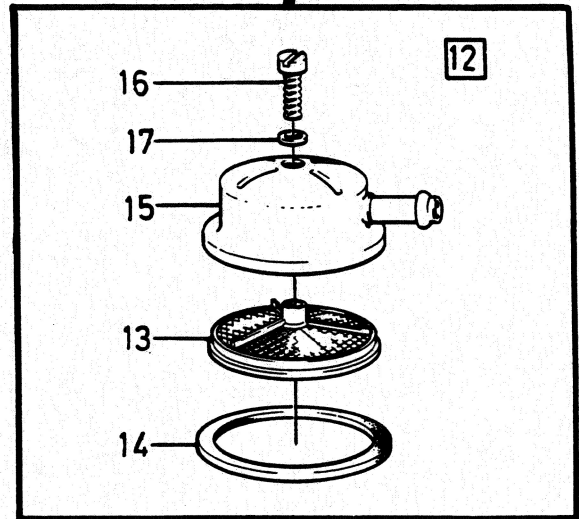

B 20

B 19  
B 21

VOLVO PARTS  
1 023 20080  
(102:4)

A		B20A					BRÄNSLEPUMP		KRAFTSTOFFPUMPE		Grupp Gruppe
B		B19A B21A									23
C											Sida Seite
D											215
E									4 CYL. CARB.		
Pos	Artikel nr Artikelnr.	Antal /Anzahl					P S	Benämning	Bezeichnung	Anmärkning Anmerkung	S R
		A	B	C	D	E					
1	(460497)	1	-	-	-	-	SP	Bränslepump .....	Kraftstoffpumpe .....	(460429) ALTER 1. MARKED SEV REPL 1 PCS 1336184-5 ALTER 1. MARKED SEV REPL 1 PCS 1336185-2 (276305) ALTER1  (460429) ALTER2. MARKED APG. ALTER 2. MARKED APG. EXC B21A (CDN). REPL 1 PCS 1336185-2 (1266241) B21A (CDN) ALTER 2. EXC B21A, (CDN) B21A (CDN)	1
2	(1219733)	-	1	-	-	-	SP	Bränslepump .....	Kraftstoffpumpe .....		1
3	276308-4	1	1	-	-	-		Reparationssats .....	Reparatursatz .....		1
4		1	1	-	-	-	KN	• Filter .....	• Filter .....		
5		1	1	-	-	-	KN	• Fjäder .....	• Feder .....		
6		1	1	-	-	-	KN	• Bälj .....	• Balg .....		
7		1	1	-	-	-	KN	• Packning .....	• Dichtung .....		
8		2	2	-	-	-	KN	• Skruv .....	• Schraube .....		
9		2	2	-	-	-	KN	• Bricka .....	• Scheibe .....		
10	1336184-5	1	-	-	-	-		Bränslepump .....	Kraftstoffpumpe .....		1
11	(463348)	-	1	-	-	-	SP	Bränslepump .....	Kraftstoffpumpe .....		
12	1336186-0 276303-5	-	1	-	-	-		Bränslepump .....	Kraftstoffpumpe .....		1
		1	1	-	-	-		Reparationssats .....	Reparatursatz .....		1
13		-	1	-	-	-	NS	Reparationssats .....	Reparatursatz .....		
14		1	1	-	-	-	KN	• Filter .....	• Filter .....		
15		1	1	-	-	-	KN	• Packning .....	• Dichtung .....		
16		1	1	-	-	-	KN	• Lock .....	• Deckel .....		
17		1	1	-	-	-	KN	• Skruv .....	• Schraube .....		
		1	1	-	-	-	KN	• Packning .....	• Dichtung .....		