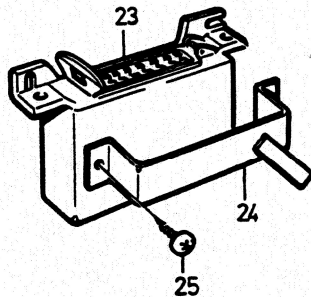

B 20F

B19E, B21E,F

B27E ALTER.1

B27E ALTER.2

**VOLVO**  
Genuine Parts  
PV 280 51052

A						B						C						D						E						REGLERSYSTEM BRÄNSLETILLFÖRSEL    REGLERSYSTEM KRAFTSTOFFZUFUHR												Grupp Gruppe	
A						B						C						D						E						B20F, B19E, B21E/F, B27E/F												28	
A						B						C						D						E																		Sida Seite	
A						B						C						D						E																		479	
Pos	Artikel nr Artikelnr.	Antal /Anzahl					P S	Benämning	Bezeichnung	Anmärkning Anmerkung	S R																																
		A	B	C	D	E																																					
1	1218593-0	1	-	-	-	-		Tillsatsluftventil .....	Zusatzluftventil .....		3																																
2	462519-0	2	-	-	-	-		Slang .....	Schlauch .....		3																																
3	462774-1	1	-	-	-	-		Slang .....	Schlauch .....		3																																
4	942001-9	2	-	-	-	-		Skruv .....	Schraube .....		2																																
5	941906-0	2	-	-	-	-		Fjäderbricka .....	Federscheibe .....		2																																
6	1346476-3	1	-	-	-	-		Tillsatsluftventil .....	Zusatzluftventil .....	(1219160) B19E, B21E	3																																
	460833-7	1	-	-	-	-		Tillsatsluftventil .....	Zusatzluftventil .....	B21F	3																																
7	463805-2	1	-	-	-	-		Slang .....	Schlauch .....		3																																
8	463804-5	1	-	-	-	-		Slang .....	Schlauch .....		3																																
9	942001-9	2	-	-	-	-		Skruv .....	Schraube .....		2																																
10	941906-0	2	-	-	-	-		Fjäderbricka .....	Federscheibe .....		2																																
11	269532-8	1	-	-	-	-		Tillsatsluftventil .....	Zusatzluftventil .....	(269309)	3																																
12	269174	1	-	-	-	-	OP	T-rör .....	T-stück .....		3																																
13	269180-6	1	-	-	-	-		Slang .....	Schlauch .....		3																																
14	269226-7	2	-	-	-	-		Slang .....	Schlauch .....		3																																
15	942001-9	2	-	-	-	-		Skruv .....	Schraube .....		2																																
16	941906-0	2	-	-	-	-		Fjäderbricka .....	Federscheibe .....		2																																
17	269532-8	1	-	-	-	-		Tillsatsluftventil .....	Zusatzluftventil .....		3																																
18	945751-6	X	-	-	-	-		Gummislang .....	Gummischlauch .....	LG 58 mm	2																																
19	461499-6	1	-	-	-	-		Slang .....	Schlauch .....		3																																
20	943473-9	3	-	-	-	-		Slangklamma .....	Schlauchselle .....		2																																
21	942001-9	2	-	-	-	-		Skruv .....	Schraube .....		2																																
22	941906-0	2	-	-	-	-		Fjäderbricka .....	Federscheibe .....		2																																
23	1219143	1	-	-	-	-	OP	Styrenhet .....	Steuergerät .....	B21F	4																																
	464958-8	1	-	-	-	-		Styrenhet .....	Steuergerät .....	B27F	4																																
24	1254410-2	1	-	-	-	-		Hållare .....	Halter .....		5																																
25	955138-3	2	-	-	-	-		Skruv .....	Schraube .....		2																																