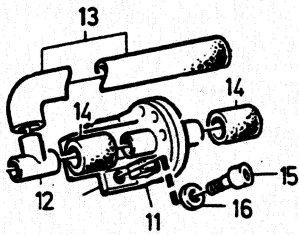

B 20F

B19E, B21E,F

B27E ALTER.1

B27E ALTER.2

**VOLVO**  
Genuine Parts  
PV 280 51052

A						B						C						D						E						REGLERSYSTEM BRÄNSLETILLFÖRSEL    REGLERSYSTEM KRAFTSTOFFZUFUHR												Grupp Gruppe	
A						B						C						D						E						B20F, B19E, B21E/F, B27E/F												28	
A						B						C						D						E																		Sida Seite	
A						B						C						D						E																		479	
Pos	Artikel nr Artikelnr.	Antal /Anzahl					P S	Benämning	Bezeichnung	Anmärkning Anmerkung	S R																																
		A	B	C	D	E																																					
1	1218593-0	1	-	-	-	-		Tillsatsluftventil .....	Zusatzluftventil .....		3																																
2	462519-0	2	-	-	-	-		Slang .....	Schlauch .....		3																																
3	462774-1	1	-	-	-	-		Slang .....	Schlauch .....		3																																
4	942001-9	2	-	-	-	-		Skruv .....	Schraube .....		2																																
5	941906-0	2	-	-	-	-		Fjäderbricka .....	Federscheibe .....		2																																
6	1346476-3	1	-	-	-	-		Tillsatsluftventil .....	Zusatzluftventil .....	(1219160) B19E, B21E	3																																
	460833-7	1	-	-	-	-		Tillsatsluftventil .....	Zusatzluftventil .....	B21F	3																																
7	463805-2	1	-	-	-	-		Slang .....	Schlauch .....		3																																
8	463804-5	1	-	-	-	-		Slang .....	Schlauch .....		3																																
9	942001-9	2	-	-	-	-		Skruv .....	Schraube .....		2																																
10	941906-0	2	-	-	-	-		Fjäderbricka .....	Federscheibe .....		2																																
11	269532-8	1	-	-	-	-		Tillsatsluftventil .....	Zusatzluftventil .....	(269309)	3																																
12	269174	1	-	-	-	-	OP	T-rör .....	T-stück .....		3																																
13	269180-6	1	-	-	-	-		Slang .....	Schlauch .....		3																																
14	269226-7	2	-	-	-	-		Slang .....	Schlauch .....		3																																
15	942001-9	2	-	-	-	-		Skruv .....	Schraube .....		2																																
16	941906-0	2	-	-	-	-		Fjäderbricka .....	Federscheibe .....		2																																
17	269532-8	1	-	-	-	-		Tillsatsluftventil .....	Zusatzluftventil .....		3																																
18	945751-6	X	-	-	-	-		Gummislang .....	Gummischlauch .....	LG 58 mm	2																																
19	461499-6	1	-	-	-	-		Slang .....	Schlauch .....		3																																
20	943473-9	3	-	-	-	-		Slangklamma .....	Schlauchselle .....		2																																
21	942001-9	2	-	-	-	-		Skruv .....	Schraube .....		2																																
22	941906-0	2	-	-	-	-		Fjäderbricka .....	Federscheibe .....		2																																
23	1219143	1	-	-	-	-	OP	Styrenhet .....	Steuergerät .....	B21F	4																																
	464958-8	1	-	-	-	-		Styrenhet .....	Steuergerät .....	B27F	4																																
24	1254410-2	1	-	-	-	-		Hållare .....	Halter .....		5																																
25	955138-3	2	-	-	-	-		Skruv .....	Schraube .....		2																																