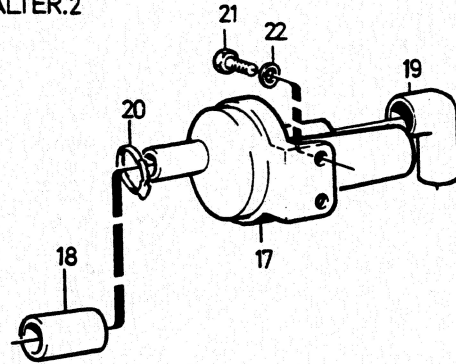

B 20F

B19E, B21E,F

B27E ALTER.1

B27E ALTER.2

**VOLVO**  
Genuine Parts  
PV 280 51052

A						B						C						D						E						REGLERSYSTEM BRÄNSLETILLFÖRSEL    REGLERSYSTEM KRAFTSTOFFZUFUHR												Grupp Gruppe	
A						B						C						D						E						B20F, B19E, B21E/F, B27E/F												28	
A						B						C						D						E																		Sida Seite	
A						B						C						D						E																		479	
Pos	Artikel nr Artikelnr.	Antal /Anzahl					P S	Benämning	Bezeichnung	Anmärkning Anmerkung	S R																																
		A	B	C	D	E																																					
1	1218593-0	1	-	-	-	-		Tillsatsluftventil .....	Zusatzluftventil .....		3																																
2	462519-0	2	-	-	-	-		Slang .....	Schlauch .....		3																																
3	462774-1	1	-	-	-	-		Slang .....	Schlauch .....		3																																
4	942001-9	2	-	-	-	-		Skruv .....	Schraube .....		2																																
5	941906-0	2	-	-	-	-		Fjäderbricka .....	Federscheibe .....		2																																
6	1346476-3	1	-	-	-	-		Tillsatsluftventil .....	Zusatzluftventil .....	(1219160) B19E, B21E	3																																
	460833-7	1	-	-	-	-		Tillsatsluftventil .....	Zusatzluftventil .....	B21F	3																																
7	463805-2	1	-	-	-	-		Slang .....	Schlauch .....		3																																
8	463804-5	1	-	-	-	-		Slang .....	Schlauch .....		3																																
9	942001-9	2	-	-	-	-		Skruv .....	Schraube .....		2																																
10	941906-0	2	-	-	-	-		Fjäderbricka .....	Federscheibe .....		2																																
11	269532-8	1	-	-	-	-		Tillsatsluftventil .....	Zusatzluftventil .....	(269309)	3																																
12	269174	1	-	-	-	-	OP	T-rör .....	T-stück .....		3																																
13	269180-6	1	-	-	-	-		Slang .....	Schlauch .....		3																																
14	269226-7	2	-	-	-	-		Slang .....	Schlauch .....		3																																
15	942001-9	2	-	-	-	-		Skruv .....	Schraube .....		2																																
16	941906-0	2	-	-	-	-		Fjäderbricka .....	Federscheibe .....		2																																
17	269532-8	1	-	-	-	-		Tillsatsluftventil .....	Zusatzluftventil .....		3																																
18	945751-6	X	-	-	-	-		Gummislang .....	Gummischlauch .....	LG 58 mm	2																																
19	461499-6	1	-	-	-	-		Slang .....	Schlauch .....		3																																
20	943473-9	3	-	-	-	-		Slangklamma .....	Schlauchselle .....		2																																
21	942001-9	2	-	-	-	-		Skruv .....	Schraube .....		2																																
22	941906-0	2	-	-	-	-		Fjäderbricka .....	Federscheibe .....		2																																
23	1219143	1	-	-	-	-	OP	Styrenhet .....	Steuergerät .....	B21F	4																																
	464958-8	1	-	-	-	-		Styrenhet .....	Steuergerät .....	B27F	4																																
24	1254410-2	1	-	-	-	-		Hållare .....	Halter .....		5																																
25	955138-3	2	-	-	-	-		Skruv .....	Schraube .....		2																																