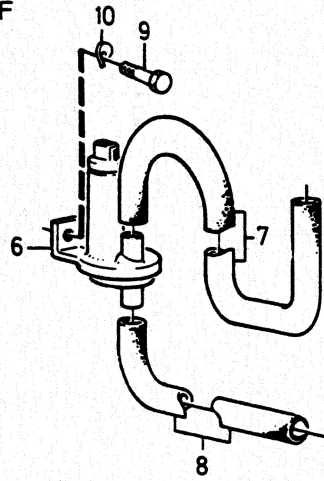

B 20F

B19E, B21E,F

B27E ALTER.1

B27E ALTER.2

**VOLVO**  
Genuine Parts  
PV 280 51052

A						B						C						D						E						REGLERSYSTEM BRÄNSLETILLFÖRSEL    REGLERSYSTEM KRAFTSTOFFZUFUHR												Grupp Gruppe	
A						B						C						D						E						B20F, B19E, B21E/F, B27E/F												28	
A						B						C						D						E																		Sida Seite	
A						B						C						D						E																		479	
Pos	Artikel nr Artikelnr.	Antal /Anzahl					P S	Benämning	Bezeichnung	Anmärkning Anmerkung	S R																																
		A	B	C	D	E																																					
1	1218593-0	1	-	-	-	-		Tillsatsluftventil .....	Zusatzluftventil .....		3																																
2	462519-0	2	-	-	-	-		Slang .....	Schlauch .....		3																																
3	462774-1	1	-	-	-	-		Slang .....	Schlauch .....		3																																
4	942001-9	2	-	-	-	-		Skruv .....	Schraube .....		2																																
5	941906-0	2	-	-	-	-		Fjäderbricka .....	Federscheibe .....		2																																
6	1346476-3	1	-	-	-	-		Tillsatsluftventil .....	Zusatzluftventil .....	(1219160) B19E, B21E	3																																
	460833-7	1	-	-	-	-		Tillsatsluftventil .....	Zusatzluftventil .....	B21F	3																																
7	463805-2	1	-	-	-	-		Slang .....	Schlauch .....		3																																
8	463804-5	1	-	-	-	-		Slang .....	Schlauch .....		3																																
9	942001-9	2	-	-	-	-		Skruv .....	Schraube .....		2																																
10	941906-0	2	-	-	-	-		Fjäderbricka .....	Federscheibe .....		2																																
11	269532-8	1	-	-	-	-		Tillsatsluftventil .....	Zusatzluftventil .....	(269309)	3																																
12	269174	1	-	-	-	-	OP	T-rör .....	T-stück .....		3																																
13	269180-6	1	-	-	-	-		Slang .....	Schlauch .....		3																																
14	269226-7	2	-	-	-	-		Slang .....	Schlauch .....		3																																
15	942001-9	2	-	-	-	-		Skruv .....	Schraube .....		2																																
16	941906-0	2	-	-	-	-		Fjäderbricka .....	Federscheibe .....		2																																
17	269532-8	1	-	-	-	-		Tillsatsluftventil .....	Zusatzluftventil .....		3																																
18	945751-6	X	-	-	-	-		Gummislang .....	Gummischlauch .....	LG 58 mm	2																																
19	461499-6	1	-	-	-	-		Slang .....	Schlauch .....		3																																
20	943473-9	3	-	-	-	-		Slangklamma .....	Schlauchselle .....		2																																
21	942001-9	2	-	-	-	-		Skruv .....	Schraube .....		2																																
22	941906-0	2	-	-	-	-		Fjäderbricka .....	Federscheibe .....		2																																
23	1219143	1	-	-	-	-	OP	Styrenhet .....	Steuergerät .....	B21F	4																																
	464958-8	1	-	-	-	-		Styrenhet .....	Steuergerät .....	B27F	4																																
24	1254410-2	1	-	-	-	-		Hållare .....	Halter .....		5																																
25	955138-3	2	-	-	-	-		Skruv .....	Schraube .....		2																																