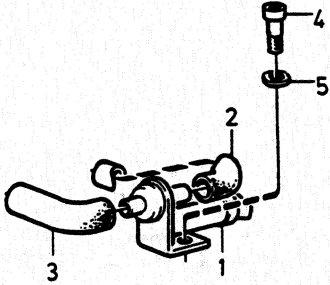

B 20F

B19E, B21E,F

B27E ALTER.1

B27E ALTER.2

**VOLVO**  
Genuine Parts  
PV 280 51052

A						B						C						D						E						REGLERSYSTEM BRÄNSLETILLFÖRSEL    REGLERSYSTEM KRAFTSTOFFZUFUHR												Grupp Gruppe	
A						B						C						D						E						B20F, B19E, B21E/F, B27E/F												28	
A						B						C						D						E																		Sida Seite	
A						B						C						D						E																		479	
Pos	Artikel nr Artikelnr.	Antal /Anzahl					P S	Benämning	Bezeichnung	Anmärkning Anmerkung	S R																																
		A	B	C	D	E																																					
1	1218593-0	1	-	-	-	-		Tillsatsluftventil .....	Zusatzluftventil .....		3																																
2	462519-0	2	-	-	-	-		Slang .....	Schlauch .....		3																																
3	462774-1	1	-	-	-	-		Slang .....	Schlauch .....		3																																
4	942001-9	2	-	-	-	-		Skruv .....	Schraube .....		2																																
5	941906-0	2	-	-	-	-		Fjäderbricka .....	Federscheibe .....		2																																
6	1346476-3	1	-	-	-	-		Tillsatsluftventil .....	Zusatzluftventil .....	(1219160) B19E, B21E	3																																
	460833-7	1	-	-	-	-		Tillsatsluftventil .....	Zusatzluftventil .....	B21F	3																																
7	463805-2	1	-	-	-	-		Slang .....	Schlauch .....		3																																
8	463804-5	1	-	-	-	-		Slang .....	Schlauch .....		3																																
9	942001-9	2	-	-	-	-		Skruv .....	Schraube .....		2																																
10	941906-0	2	-	-	-	-		Fjäderbricka .....	Federscheibe .....		2																																
11	269532-8	1	-	-	-	-		Tillsatsluftventil .....	Zusatzluftventil .....	(269309)	3																																
12	269174	1	-	-	-	-	OP	T-rör .....	T-stück .....		3																																
13	269180-6	1	-	-	-	-		Slang .....	Schlauch .....		3																																
14	269226-7	2	-	-	-	-		Slang .....	Schlauch .....		3																																
15	942001-9	2	-	-	-	-		Skruv .....	Schraube .....		2																																
16	941906-0	2	-	-	-	-		Fjäderbricka .....	Federscheibe .....		2																																
17	269532-8	1	-	-	-	-		Tillsatsluftventil .....	Zusatzluftventil .....		3																																
18	945751-6	X	-	-	-	-		Gummislang .....	Gummischlauch .....	LG 58 mm	2																																
19	461499-6	1	-	-	-	-		Slang .....	Schlauch .....		3																																
20	943473-9	3	-	-	-	-		Slangklamma .....	Schlauchselle .....		2																																
21	942001-9	2	-	-	-	-		Skruv .....	Schraube .....		2																																
22	941906-0	2	-	-	-	-		Fjäderbricka .....	Federscheibe .....		2																																
23	1219143	1	-	-	-	-	OP	Styrenhet .....	Steuergerät .....	B21F	4																																
	464958-8	1	-	-	-	-		Styrenhet .....	Steuergerät .....	B27F	4																																
24	1254410-2	1	-	-	-	-		Hållare .....	Halter .....		5																																
25	955138-3	2	-	-	-	-		Skruv .....	Schraube .....		2																																