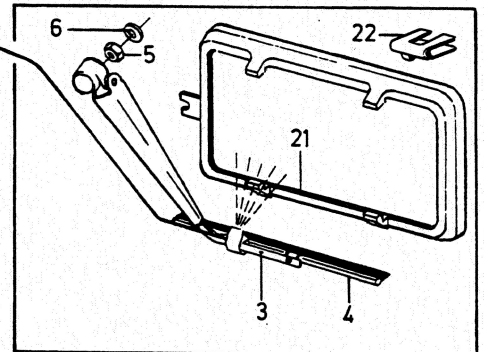

1

VOLVO PARTS
1 030 20797
(104:1)

A		283186					SERVICESATSER STRÅLKASTARTORKARE STRÅLKASTARSPOLARE	SERVICESÄTZE SCHEINWERFERWISCHER SCHEINWERFER- WASCHANLAGE	Grupp	36 Sida 605	
B		273683									
C											
D											
E											
		260									
Pos	Artikel nr Artikelnr.	Antal /Anzahl					P S	Benämning	Bezeichnung	Anmärkning Anmerkung	S R
		A	B	C	D	E					
1	283186-5	1	-	-	-	-		Strålkastartorkarsats	Scheinwerferwischersatz		3
2	1255242	1	1	-	-	-	NS	Strålkastartorkarsats	Scheinwerferwischersatz		4
3	1202756-1	1	-	-	-	-		• Strålkastartorkare	• Scheinwerferwischer		2
4	1202757-9	1	-	-	-	-		• Torkarm, v	• Wischerarm, l		2
5	1247326-0	2	2	-	-	-		• Torkarm, h	• Wischerarm, r	(1202755)	1
6	955780-2	2	-	-	-	-		• Torkarblad	• Wischerblatt		2
7	941905-2	2	-	-	-	-		• Mutter	• Mutter		2
8	1304930-9	1	-	-	-	-		• Fjäderbricka	• Federscheibe		2
9	1210139-0	1	-	-	-	-		• T-rör	• T-stück	(688658)	3
10	659248-9	1	-	-	-	-		• Backventil	• Ruckschlagventil		2
11	941268-5	1	-	-	-	-		• T-rör	• T-stück		3
12	949668-8	2	-	-	-	-		• Plugg	• Stopfen	(941264)	2
13	949931-0	X	-	-	-	-		• Bandklamma	• Bandklammer	(943746)	2
14	943722-9	X	-	-	-	-		• Gummislang	• Gummischlauch	(943727) LG 600 mm	2
15	1324070-0	1	-	-	-	-		• Gummislang	• Gummischlauch	LG 1200 mm	2
16	677478-0	3	-	-	-	-		• Relä	• Relais	(1215613)	2
17	1235088-0	1	-	-	-	-		• Clips	• Klemme		3
18	949201-8	1	1	-	-	-		• Ledningsmatta	• Kabelbaum		5
19	949490-7	1	1	-	-	-		• Ledningssko	• Kabelschuh	(958216)	1
20	958207-3	1	1	-	-	-		• Ledningssko	• Kabelschuh	(958203)	1
21	(958208)	1	1	-	-	-	SP	• Stiftisolator	• Flachstecker		2
22	1202488-1	1	-	-	-	-		• Hylisolator	• Steckbuchse		2
	1202489-9	1	-	-	-	-		• Sarg, v	• Zarge, l		2
	1202649-8	8	-	-	-	-		• Sarg, h	• Zarge, r		2
								• Clips	• Klemme		2