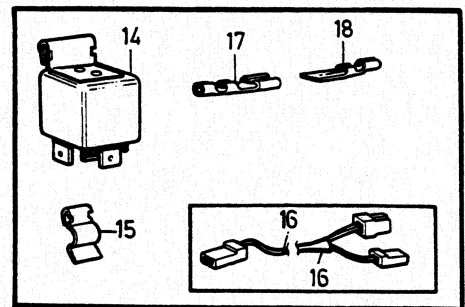

1

VOLVO PARTS
1 030 20797
(104:1)

A		283186					SERVICESATSER STRÅLKASTARTORKARE STRÅLKASTARSPOLARE	SERVICESÄTZE SCHEINWERFERWISCHER SCHEINWERFER- WASCHANLAGE	Grupp	36 Sida 605	
B		273683									
C											
D											
E											
		260									
Pos	Artikel nr Artikelnr.	Antal /Anzahl					P S	Benämning	Bezeichnung	Anmärkning Anmerkung	S R
		A	B	C	D	E					
1	283186-5	1	-	-	-	-		Strålkastartorkarsats	Scheinwerferwischersatz		3
2	1255242	1	1	-	-	-	NS	Strålkastartorkarsats	Scheinwerferwischersatz		4
3	1202756-1	1	-	-	-	-		• Strålkastartorkare	• Scheinwerferwischer		2
4	1202757-9	1	-	-	-	-		• Torkarm, v	• Wischerarm, l		2
5	1247326-0	2	2	-	-	-		• Torkarm, h	• Wischerarm, r	(1202755)	1
6	955780-2	2	-	-	-	-		• Torkarblad	• Wischerblatt		2
7	941905-2	2	-	-	-	-		• Mutter	• Mutter		2
8	1304930-9	1	-	-	-	-		• Fjäderbricka	• Federscheibe		2
9	1210139-0	1	-	-	-	-		• T-rör	• T-stück	(688658)	3
10	659248-9	1	-	-	-	-		• Backventil	• Ruckschlagventil		2
11	941268-5	1	-	-	-	-		• T-rör	• T-stück		3
12	949668-8	2	-	-	-	-		• Plugg	• Stopfen	(941264)	2
13	949931-0	X	-	-	-	-		• Bandklamma	• Bandklammer	(943746)	2
14	943722-9	X	-	-	-	-		• Gummislang	• Gummischlauch	(943727) LG 600 mm	2
15	1324070-0	1	-	-	-	-		• Gummislang	• Gummischlauch	LG 1200 mm	2
16	677478-0	3	-	-	-	-		• Relä	• Relais	(1215613)	2
17	1235088-0	1	-	-	-	-		• Clips	• Klemme		3
18	949201-8	1	1	-	-	-		• Ledningsmatta	• Kabelbaum		5
19	949490-7	1	1	-	-	-		• Ledningssko	• Kabelschuh	(958216)	1
20	958207-3	1	1	-	-	-		• Ledningssko	• Kabelschuh	(958203)	1
21	(958208)	1	1	-	-	-	SP	• Stiftisolator	• Flachstecker		2
22	1202488-1	1	-	-	-	-		• Hylisolator	• Steckbuchse		2
	1202489-9	1	-	-	-	-		• Sarg, v	• Zarge, l		2
	1202649-8	8	-	-	-	-		• Sarg, h	• Zarge, r		2
								• Clips	• Klemme		2