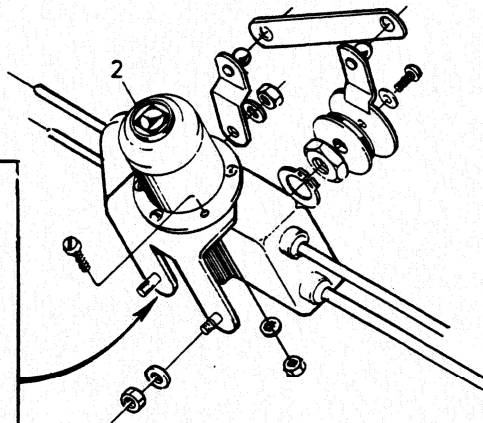

1

VOLVO PARTS
1 030 20797
(104:1)

A		283186					SERVICESATSER STRÅLKASTARTORKARE STRÅLKASTARSPOLARE	SERVICESÄTZE SCHEINWERFERWISCHER SCHEINWERFER- WASCHANLAGE	Grupp	36 Sida 605	
B		273683									
C											
D											
E											
		260									
Pos	Artikel nr Artikelnr.	Antal /Anzahl					P S	Benämning	Bezeichnung	Anmärkning Anmerkung	S R
		A	B	C	D	E					
1	283186-5	1	-	-	-	-		Strålkastartorkarsats	Scheinwerferwischersatz		3
2	1255242	1	1	-	-	-	NS	Strålkastartorkarsats	Scheinwerferwischersatz		4
3	1202756-1	1	-	-	-	-		• Strålkastartorkare	• Scheinwerferwischer		2
4	1202757-9	1	-	-	-	-		• Torkarm, v	• Wischerarm, l		2
5	1247326-0	2	2	-	-	-		• Torkarm, h	• Wischerarm, r	(1202755)	1
6	955780-2	2	-	-	-	-		• Torkarblad	• Wischerblatt		2
7	941905-2	2	-	-	-	-		• Mutter	• Mutter		2
8	1304930-9	1	-	-	-	-		• Fjäderbricka	• Federscheibe		2
9	1210139-0	1	-	-	-	-		• T-rör	• T-stück	(688658)	3
10	659248-9	1	-	-	-	-		• Backventil	• Ruckschlagventil		2
11	941268-5	1	-	-	-	-		• T-rör	• T-stück		3
12	949668-8	2	-	-	-	-		• Plugg	• Stopfen	(941264)	2
13	949931-0	X	-	-	-	-		• Bandklamma	• Bandklammer	(943746)	2
14	943722-9	X	-	-	-	-		• Gummislang	• Gummischlauch	(943727) LG 600 mm	2
15	1324070-0	1	-	-	-	-		• Gummislang	• Gummischlauch	LG 1200 mm	2
16	677478-0	3	-	-	-	-		• Relä	• Relais	(1215613)	2
17	1235088-0	1	-	-	-	-		• Clips	• Klemme		3
18	949201-8	1	1	-	-	-		• Ledningsmatta	• Kabelbaum		5
19	949490-7	1	1	-	-	-		• Ledningssko	• Kabelschuh	(958216)	1
20	958207-3	1	1	-	-	-		• Ledningssko	• Kabelschuh	(958203)	1
21	(958208)	1	1	-	-	-	SP	• Stiftisolator	• Flachstecker		2
22	1202488-1	1	-	-	-	-		• Hylisolator	• Steckbuchse		2
	1202489-9	1	-	-	-	-		• Sarg, v	• Zarge, l		2
	1202649-8	8	-	-	-	-		• Sarg, h	• Zarge, r		2
								• Clips	• Klemme		2