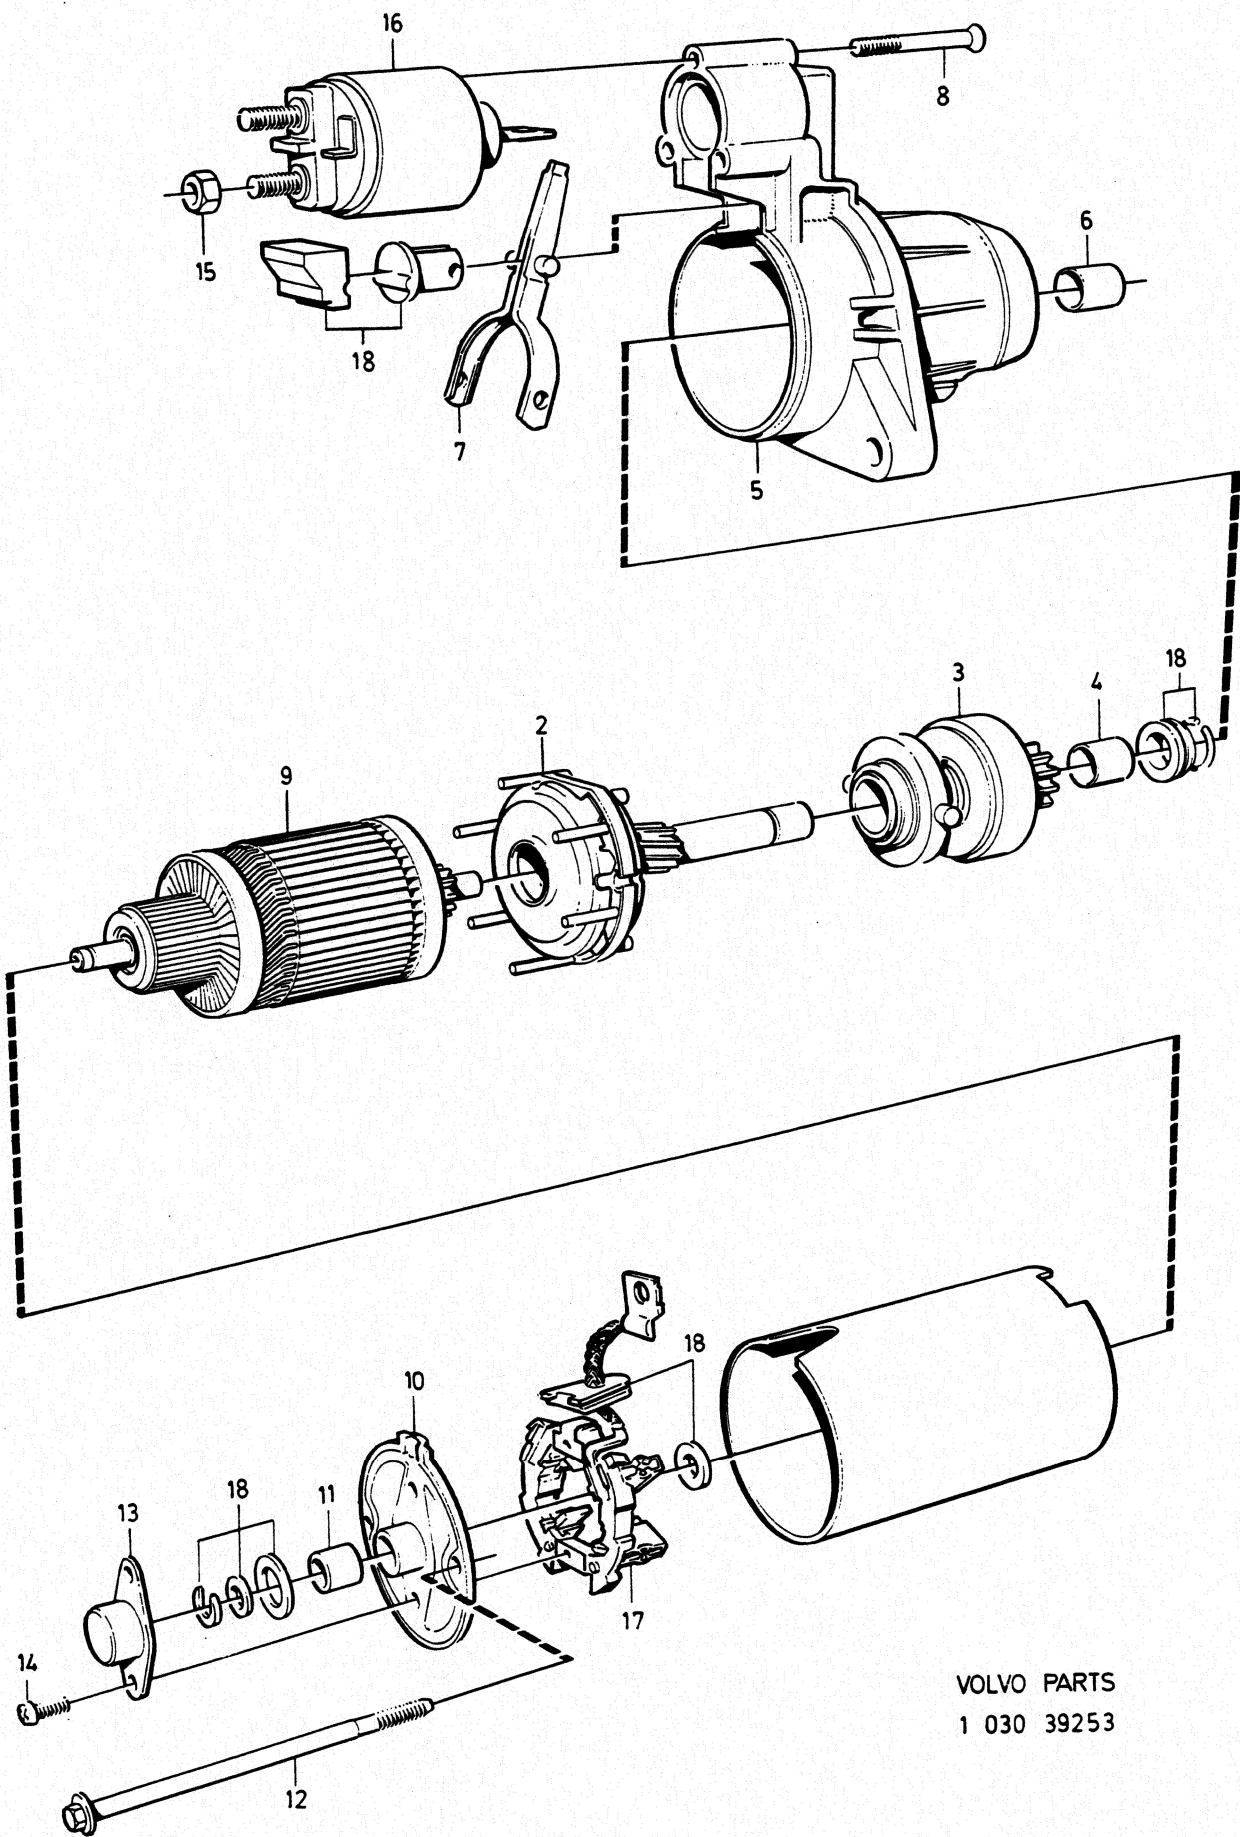

1

VOLVO PARTS  
1 030 39253

A			STARTMOTOR		ANLASSER		Grupp Gruppe				
							33				
							Sida Seite				
							537				
					BOSCH						
Pos	Artikel nr Artikelnr.	Antal /Anzahl					P S	Benämning	Bezeichnung	Anmärkning Anmerkung	S R
		A	B	C	D	E					
1	(1357199)	1	-	-	-	-	SP	Startmotor .....	Anlasser .....		3
	5003564-1	1	-	-	-	-	EU	Startmotor .....	Anlasser .....		2
2	1363533-9	1	-	-	-	-		• Planetväxel .....	• Planetengetriebe .....		3
3	1363534-7	1	-	-	-	-		• Startmotordrev .....	• Anlasserritzel .....		3
4	1367375-1	2	-	-	-	-		• Bussning .....	• Buchse .....		3
5	1363535-4	1	-	-	-	-		• Hus .....	• Gehäuse .....		3
6	1363536-2	1	-	-	-	-		• Bussning .....	• Buchse .....		3
7	1363537-0	1	-	-	-	-		• Kopplingsarm .....	• Kupplungshebel .....		3
8	1363538-8	3	-	-	-	-		• Skruv .....	• Schraube .....		3
9	1363539-6	1	-	-	-	-		• Rotor .....	• Rotor .....		3
10	1363540-4	1	-	-	-	-		• Lagersköld .....	• Lagerschild .....		3
11	1363541-2	1	-	-	-	-		• Bussning .....	• Buchse .....		3
12	1363542-0	2	-	-	-	-		• Skruv .....	• Schraube .....		3
13	1363543-8	1	-	-	-	-		• Kåpa .....	• Haube .....		3
14	1363544-6	2	-	-	-	-		• Skruv .....	• Schraube .....		3
15	1363545-3	1	-	-	-	-		• Mutter .....	• Mutter .....		2
16	1363546-1	1	-	-	-	-		• Manövermagnet .....	• Steuermagnet .....		3
17	1363547-9	1	-	-	-	-		• Borsthållare .....	• Bürstenhalter .....		3
18	1363548-7	1	-	-	-	-		• Reparationssats .....	• Reparatursatz .....		3