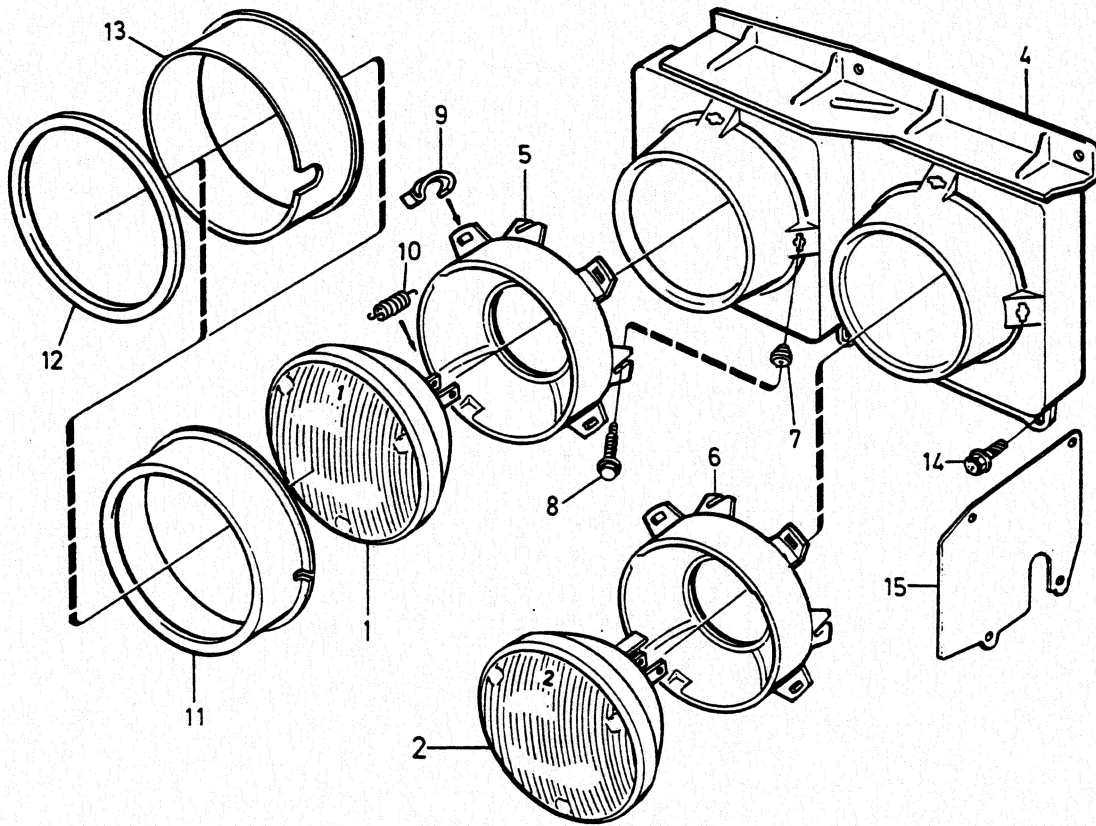

3

VOLVO
Genuine Parts
PV 350 46932

A	B	C	D	E	STRÅLKASTARE					SCHEINWERFER			Grupp Gruppe
					260,-1977								35
													Sida Seite
													551
Pos	Artikel nr Artikelnr.	Antal /Anzahl					P S	Benämning	Bezeichnung	Anmärkning Anmerkung	S R		
		A	B	C	D	E							
1	1215995-0	2	-	-	-	-		Strålkastarinsats	Scheinwerfereinsatz	SEALED BEAM, TYPE 1.	1		
2	1215996-8	2	-	-	-	-		Strålkastarinsats	Scheinwerfereinsatz	SEALED BEAM, TYPE 2.	1		
3		1	-	-	-	-	NS	Strålkastarhus	Scheinwerfergehäuse	W/O H.L.WIPER			
		1	-	-	-	-	NS	Strålkastarhus	Scheinwerfergehäuse	W/O H.L.WIPER			
		1	-	-	-	-	NS	Strålkastarhus	Scheinwerfergehäuse	H.L.WIPER			
		1	-	-	-	-	NS	Strålkastarhus	Scheinwerfergehäuse	H.L.WIPER			
4	1215146-0	1	-	-	-	-		•Platta, v	•Platte, l	W/O H.L.WIPER	2		
	1215147-8	1	-	-	-	-		•Platta, h	•Platte, r	W/O H.L.WIPER	2		
	1234662-3	1	-	-	-	-		•Platta, v	•Platte, l	H.L.WIPER	2		
	1234663	1	-	-	-	-	OP	•Platta, h	•Platte, r	H.L.WIPER	2		
5	1234091-5	1	-	-	-	-		•Strålkastarhus, v	•Scheinwerfergehäuse, l	TYPE 1	2		
	1214843-3	1	-	-	-	-		•Strålkastarhus, h	•Scheinwerfergehäuse, r	TYPE 1	2		
6	1234093-1	1	-	-	-	-		•Strålkastarhus, v	•Scheinwerfergehäuse, l	TYPE 2	2		
	1214844-1	1	-	-	-	-		•Strålkastarhus, h	•Scheinwerfergehäuse, r	TYPE 2	2		
7	1234071-7	4	-	-	-	-		•Mutter	•Mutter		2		
8	1234070-9	4	-	-	-	-		•Ställskruv	•Stellschraube		1		
9	1234811-6	8	-	-	-	-		•Fjäder	•Feder		2		
10	676109-2	2	-	-	-	-		•Fjäder	•Feder		2		
11	1214850-8	2	-	-	-	-		•Sarg	•Zarge		2		
12	1234072-5	2	-	-	-	-		•Ring	•Ring	W/O H.L.WIPER	2		
13	1247722-0	2	-	-	-	-		Sarg	Zarge	H.L.WIPER	2		
14	947647-4	8	-	-	-	-		Skruv	Schraube		2		
15	1234766-2	2	-	-	-	-		Täckplatta	Abdeckplatte	W/O H.L.WIPER	2		
	1234648	2	-	-	-	-	OP	Täckplatta	Abdeckplatte	SEALED BEAM	2		
16	699856-1	X	-	-	-	-		Kantskyddslit	Schonleiste	H.L.WIPER SEALED BEAM (672172)	2		