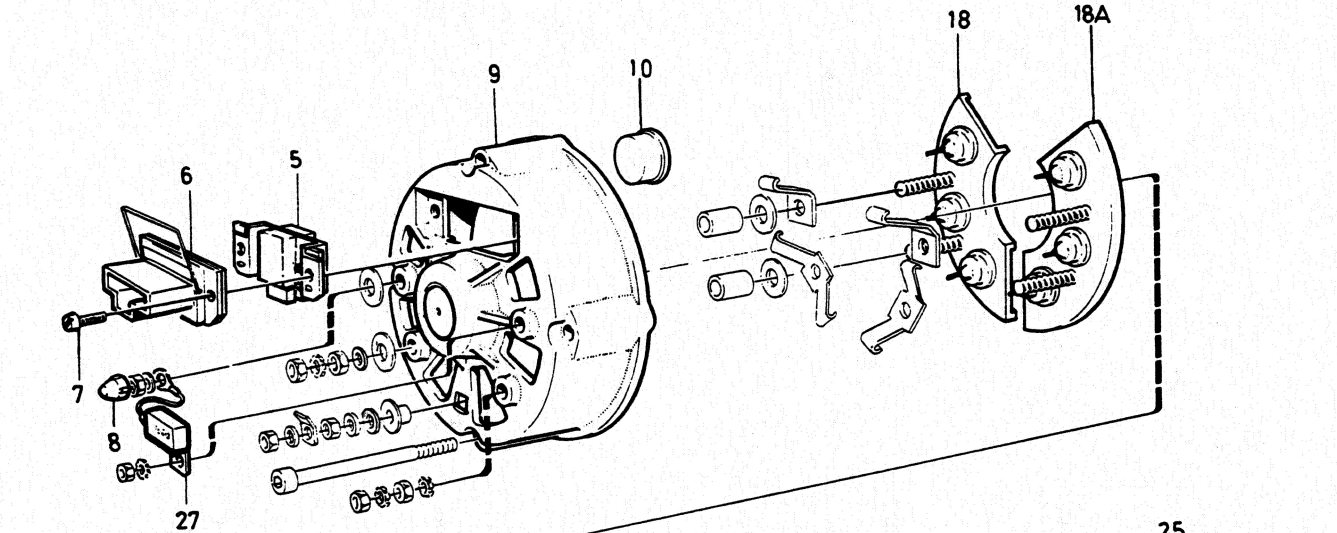

1

VOLVO PARTS
1 030 19362
(103:4)

A	B	C	D	E	269629					GENERATOR		LICHTMASCHINE		Grupp Gruppe
														32
													Sida Seite	
													507	
Pos	Artikel nr Artikelnr.	Antal /Anzahl					P S	Benämning	Bezeichnung	Anmärkning Anmerkung	S R			
		A	B	C	D	E								
1	(269629)	1	-	-	-	-	SP	Generator	Lichtmaschine		5			
2	1234916-3	1	-	-	-	-		• Diodbrygga	• Diodenbrücke		2			
3	1207425-8	1	-	-	-	-		• Reparationssats	• Reparatursatz		2			
4	3277463-0	1	-	-	-	-		• Reparationssats	• Reparatursatz	(273510)	2			
5	1259304-2	1	-	-	-	-		• Borsthållare	• Bürstenhalter	(1207433)	2			
6	1234926-2	1	-	-	-	-		• Anslutningsstift	• Anschlussstift		2			
7	1234927-0	2	-	-	-	-		• Skruv	• Schraube		2			
8	1234928-8	1	-	-	-	-		• Skyddskåpa	• Schutzhaube		2			
9	1207435	1	-	-	-	-	OP	• Reparationssats	• Reparatursatz		2			
10	1235933-7	1	-	-	-	-		• Kåpa	• Haube	(273511)	2			
11	1207427-4	1	-	-	-	-		• Reparationssats	• Reparatursatz		2			
12	1234930-4	1	-	-	-	-		• Reparationssats	• Reparatursatz		2			
13	273513-2	1	-	-	-	-		• Reparationssats	• Reparatursatz		2			
14	273506-6	3	-	-	-	-		• Reparationssats	• Reparatursatz		2			
15	273507-4	3	-	-	-	-		• Reparationssats	• Reparatursatz		2			
16	(1234935)	1	-	-	-	-	SP	• Reparationssats	• Reparatursatz	REPL 1 PCS 1518413-8, 1 PCS 1234929-6, 1 PCS 1207430-8.	3			
17	1518413-8	1	-	-	-	-		• Stator	• Ständer		4			
18	1234929-6	1	-	-	-	-		• Diodplatta	• Diodenplatte		2			
18a	1207430-8	1	-	-	-	-		• Diodplatta	• Diodenplatte		2			
19	461226-3	1	-	-	-	-		• Rotor	• Rotor		3			
20	181797-2	1	-	-	-	-		• Kullager löpsida	• Kugellager Laufseite		2			
21	181800-4	1	-	-	-	-		• Kullager drivsida	• Kugellager Antriebsseite		2			
22	419508-7	1	-	-	-	-		• Reparationssats	• Reparatursatz		2			
23	1234931-2	1	-	-	-	-		• Reparationssats	• Reparatursatz		2			
24	1234932-0	1	-	-	-	-		• Fläkt	• Gebläse		2			
25	1207438-1	1	-	-	-	-		• Remskiva	• Riemenscheibe		2			
26	1234933-8	1	-	-	-	-		• Reparationssats	• Reparatursatz		2			
27	1234934-6	1	-	-	-	-		• Kondensator	• Kondensator		1			