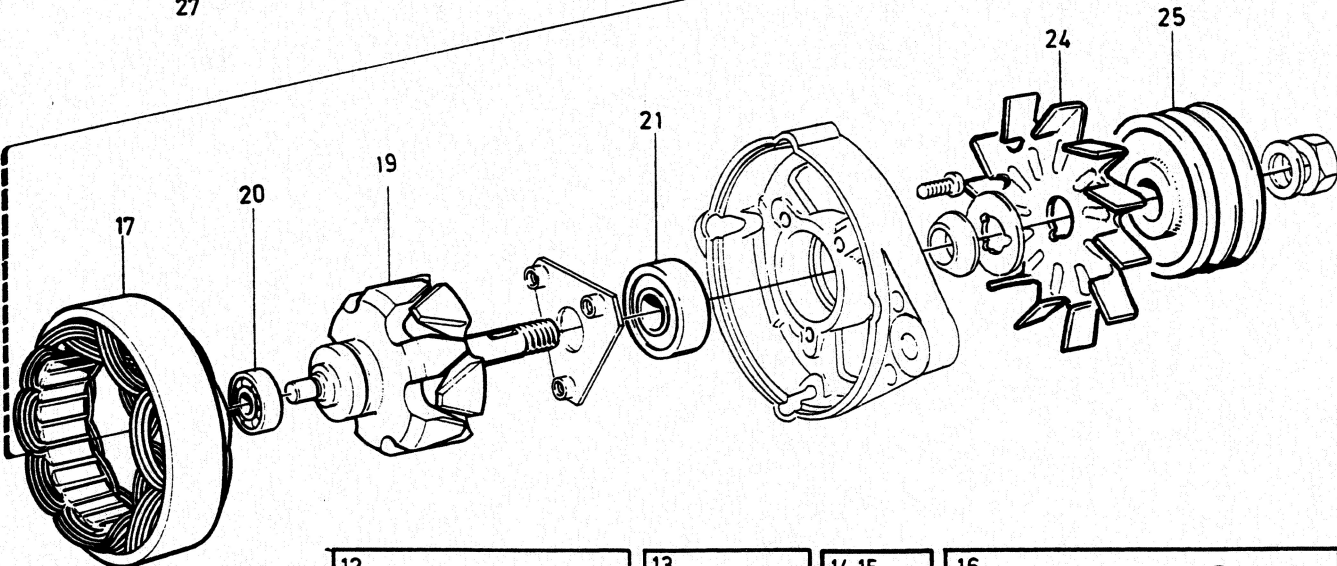

1

VOLVO PARTS
1 030 19362
(103:4)

A	B	C	D	E	269629					GENERATOR		LICHTMASCHINE		Grupp Gruppe
														32
													Sida Seite	
													507	
Pos	Artikel nr Artikelnr.	Antal /Anzahl					P S	Benämning	Bezeichnung	Anmärkning Anmerkung	S R			
		A	B	C	D	E								
1	(269629)	1	-	-	-	-	SP	Generator	Lichtmaschine		5			
2	1234916-3	1	-	-	-	-		• Diodbrygga	• Diodenbrücke		2			
3	1207425-8	1	-	-	-	-		• Reparationssats	• Reparatursatz		2			
4	3277463-0	1	-	-	-	-		• Reparationssats	• Reparatursatz	(273510)	2			
5	1259304-2	1	-	-	-	-		• Borsthållare	• Bürstenhalter	(1207433)	2			
6	1234926-2	1	-	-	-	-		• Anslutningsstift	• Anschlussstift		2			
7	1234927-0	2	-	-	-	-		• Skruv	• Schraube		2			
8	1234928-8	1	-	-	-	-		• Skyddskåpa	• Schutzhaube		2			
9	1207435	1	-	-	-	-	OP	• Reparationssats	• Reparatursatz		2			
10	1235933-7	1	-	-	-	-		• Kåpa	• Haube	(273511)	2			
11	1207427-4	1	-	-	-	-		• Reparationssats	• Reparatursatz		2			
12	1234930-4	1	-	-	-	-		• Reparationssats	• Reparatursatz		2			
13	273513-2	1	-	-	-	-		• Reparationssats	• Reparatursatz		2			
14	273506-6	3	-	-	-	-		• Reparationssats	• Reparatursatz		2			
15	273507-4	3	-	-	-	-		• Reparationssats	• Reparatursatz		2			
16	(1234935)	1	-	-	-	-	SP	• Reparationssats	• Reparatursatz	REPL 1 PCS 1518413-8, 1 PCS 1234929-6, 1 PCS 1207430-8.	3			
17	1518413-8	1	-	-	-	-		• Stator	• Ständer		4			
18	1234929-6	1	-	-	-	-		• Diodplatta	• Diodenplatte		2			
18a	1207430-8	1	-	-	-	-		• Diodplatta	• Diodenplatte		2			
19	461226-3	1	-	-	-	-		• Rotor	• Rotor		3			
20	181797-2	1	-	-	-	-		• Kullager löpsida	• Kugellager Laufseite		2			
21	181800-4	1	-	-	-	-		• Kullager drivsida	• Kugellager Antriebsseite		2			
22	419508-7	1	-	-	-	-		• Reparationssats	• Reparatursatz		2			
23	1234931-2	1	-	-	-	-		• Reparationssats	• Reparatursatz		2			
24	1234932-0	1	-	-	-	-		• Fläkt	• Gebläse		2			
25	1207438-1	1	-	-	-	-		• Remskiva	• Riemenscheibe		2			
26	1234933-8	1	-	-	-	-		• Reparationssats	• Reparatursatz		2			
27	1234934-6	1	-	-	-	-		• Kondensator	• Kondensator		1			