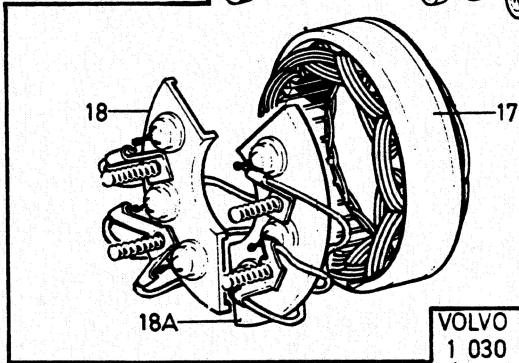

1

VOLVO PARTS
1 030 19362
(103:4)

A	B	C	D	E	269629					GENERATOR		LICHTMASCHINE		Grupp Gruppe
														32
													Sida Seite	
													507	
Pos	Artikel nr Artikelnr.	Antal /Anzahl					P S	Benämning	Bezeichnung	Anmärkning Anmerkung	S R			
		A	B	C	D	E								
1	(269629)	1	-	-	-	-	SP	Generator	Lichtmaschine		5			
2	1234916-3	1	-	-	-	-		• Diodbrygga	• Diodenbrücke		2			
3	1207425-8	1	-	-	-	-		• Reparationssats	• Reparatursatz		2			
4	3277463-0	1	-	-	-	-		• Reparationssats	• Reparatursatz	(273510)	2			
5	1259304-2	1	-	-	-	-		• Borsthållare	• Bürstenhalter	(1207433)	2			
6	1234926-2	1	-	-	-	-		• Anslutningsstift	• Anschlussstift		2			
7	1234927-0	2	-	-	-	-		• Skruv	• Schraube		2			
8	1234928-8	1	-	-	-	-		• Skyddskåpa	• Schutzhaube		2			
9	1207435	1	-	-	-	-	OP	• Reparationssats	• Reparatursatz		2			
10	1235933-7	1	-	-	-	-		• Kåpa	• Haube	(273511)	2			
11	1207427-4	1	-	-	-	-		• Reparationssats	• Reparatursatz		2			
12	1234930-4	1	-	-	-	-		• Reparationssats	• Reparatursatz		2			
13	273513-2	1	-	-	-	-		• Reparationssats	• Reparatursatz		2			
14	273506-6	3	-	-	-	-		• Reparationssats	• Reparatursatz		2			
15	273507-4	3	-	-	-	-		• Reparationssats	• Reparatursatz		2			
16	(1234935)	1	-	-	-	-	SP	• Reparationssats	• Reparatursatz	REPL 1 PCS 1518413-8, 1 PCS 1234929-6, 1 PCS 1207430-8.	3			
17	1518413-8	1	-	-	-	-		• Stator	• Ständer		4			
18	1234929-6	1	-	-	-	-		• Diodplatta	• Diodenplatte		2			
18a	1207430-8	1	-	-	-	-		• Diodplatta	• Diodenplatte		2			
19	461226-3	1	-	-	-	-		• Rotor	• Rotor		3			
20	181797-2	1	-	-	-	-		• Kullager löpsida	• Kugellager Laufseite		2			
21	181800-4	1	-	-	-	-		• Kullager drivsida	• Kugellager Antriebsseite		2			
22	419508-7	1	-	-	-	-		• Reparationssats	• Reparatursatz		2			
23	1234931-2	1	-	-	-	-		• Reparationssats	• Reparatursatz		2			
24	1234932-0	1	-	-	-	-		• Fläkt	• Gebläse		2			
25	1207438-1	1	-	-	-	-		• Remskiva	• Riemenscheibe		2			
26	1234933-8	1	-	-	-	-		• Reparationssats	• Reparatursatz		2			
27	1234934-6	1	-	-	-	-		• Kondensator	• Kondensator		1			