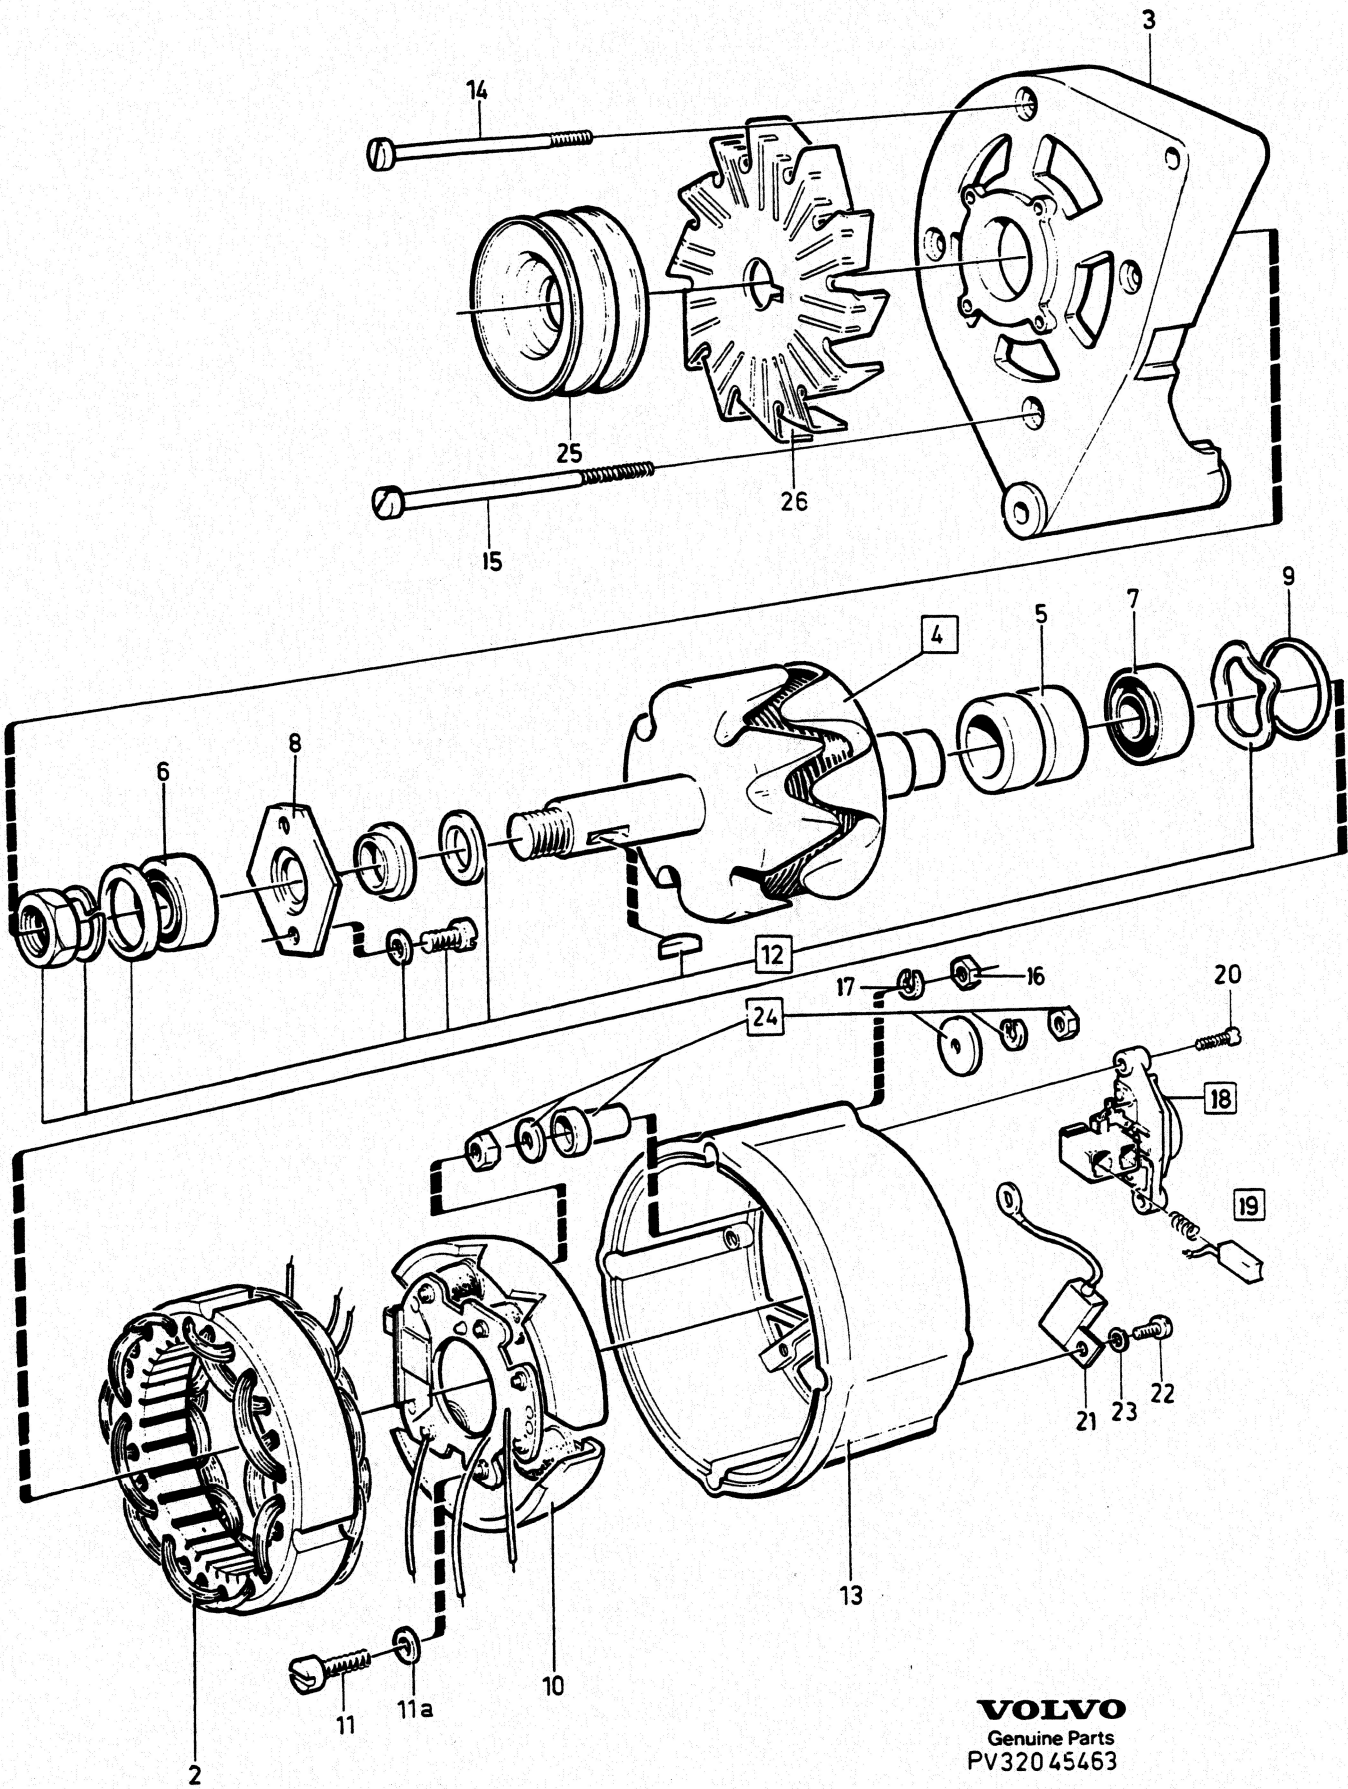

1

VOLVO
Genuine Parts
PV320 45463

A		1348506					GENERATOR		LICHTMASCHINE		Grupp Gruppe
B											32
C											Sida Seite
D											517
E											
Pos	Artikel nr Artikelnr.	Antal /Anzahl					P S	Benämning	Bezeichnung	Anmärkning Anmerkung	S R
		A	B	C	D	E					
1	(1348506)	1	-	-	-	-	SP	Generator	Lichtmaschine		3
2	243939-6	1	-	-	-	-		• Stator	• Ständer	(1259578)	3
3		1	-	-	-	-	NS	• Lagersköld främre	• Lagerschild vordere		
4	1323482-8	1	-	-	-	-		• Rotor	• Rotor		3
5	1323483-6	1	-	-	-	-		• Släppling	• Schleifring		2
6	1323328-3	1	-	-	-	-		• Kullager främre	• Kugellager vordere		2
7	3523497-0	1	-	-	-	-		• Kullager bakre	• Kugellager hindere	(1323329)	2
8	243287-0	1	-	-	-	-		• Hällare	• Halter		3
9	244331-5	1	-	-	-	-		• O-ring	• O-ring		2
10	1363914-1	1	-	-	-	-		• Diodbrygga	• Diodenbrücke	(1235288)	2
11	956066-5	3	-	-	-	-		• Skruv	• Schraube		2
11a	941904-5	3	-	-	-	-		• Fjäderbricka	• Federscheibe		2
12	273503-3	1	-	-	-	-		• Reparationssats	• Reparatursatz		2
13		1	-	-	-	-	NS	• Lagersköld bakre	• Lagerschild hindere		
14	3523051-5	3	-	-	-	-		• Skruv	• Schraube	(243954)	2
15	1347607-2	1	-	-	-	-		• Skruv	• Schraube		2
16	955780-2	2	-	-	-	-		• Mutter	• Mutter		2
17	941905-2	2	-	-	-	-		• Fjäderbricka	• Federscheibe		2
18	1324617-8	1	-	-	-	-		• Spänningsregulator	• Spannungsregler		2
19	1362710-4	1	-	-	-	-		• Elborstsats	• Kohleburstsats	(1324618)	2
20	3523050-7	2	-	-	-	-		• Skruv	• Schraube	(1323069)	2
21	1259579-9	1	-	-	-	-		• Kondensator	• Kondensator		1
22	241138-7	1	-	-	-	-		• Skruv	• Schraube		6
23	941905-2	1	-	-	-	-		• Fjäderbricka	• Federscheibe		2
24	273540-5	1	-	-	-	-		• Reparationssats	• Reparatursatz		2
25	1348318-5	1	-	-	-	-		• Remskiva	• Riemenscheibe		2
26	1324620-2	1	-	-	-	-		• Fläkt	• Gebläse		2