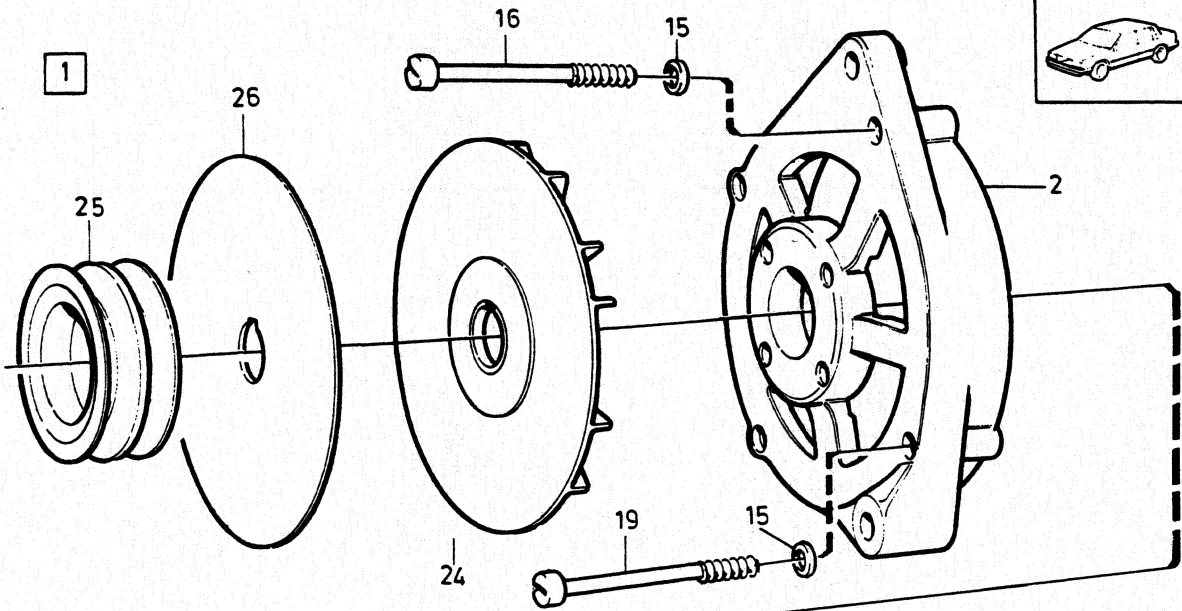

VOLVO
Genuine Parts
PV 320 44074

A	1363493					GENERATOR		LICHTMASCHINE		Grupp Gruppe
	B	C	D	E	P	S	Benämning	Bezeichnung	Anmärkning Anmerkung	32
										Sida Seite
										519
Pos	Artikel nr Artikelnr.	Antal /Anzahl								S
		A	B	C	D	E				R
1	1363493-6	1	-	-	-	-	Generator	Lichtmaschine		3
2	1398648-4	1	-	-	-	-	• Lagersköld främre	• Lagerschild vordere		3
3	1363469-6	1	-	-	-	-	• Kullager främre	• Kugellager vordere		2
4	1398636-9	1	-	-	-	-	• Täckplatta	• Abdeckplatte		2
5	1398649-2	1	-	-	-	-	• Rotor	• Rotor		3
6	1259559-1	1	-	-	-	-	• Släpning	• Schleifring		2
7	3523048-1	1	-	-	-	-	• Kullager bakre	• Kugellager hintere	(1363743)	2
8	1398650-0	1	-	-	-	-	• Lagersköld bakre	• Lagerschild hintere		3
9	1398651-8	1	-	-	-	-	• Diodbrygga	• Diodenbrücke		3
10	1363740-0	1	-	-	-	-	• Ring	• Ring		2
11	3523050-7	2	-	-	-	-	• Skruv	• Schraube	(1323069)	2
12	1324617-8	1	-	-	-	-	• Spänningsregulator	• Spannungsregler		2
13	1362710-4	1	-	-	-	-	• Elborstsats	• Kohleburstsatz		2
14	1398652-6	1	-	-	-	-	• Stator	• Ständer		3
15		4	-	-	-	-	NS	• Bricka	• Scheibe	
16	1347606-4	3	-	-	-	-	• Skruv	• Schraube		2
17	956066-5	6	-	-	-	-	• Skruv	• Schraube		2
18	941904-5	6	-	-	-	-	• Fjäderbricka	• Federscheibe		2
19	1347607-2	1	-	-	-	-	• Skruv	• Schraube		2
20	1219852-9	1	-	-	-	-	• Kondensator	• Kondensator		1
21	1697033-7	1	-	-	-	-	• Skruv	• Schraube		2
22	941905-2	1	-	-	-	-	• Fjäderbricka	• Federscheibe		2
23	942888-9	1	-	-	-	-	• Flatstift	• Flachstecker		2
24	1324963-6	1	-	-	-	-	• Fläkt	• Gebläse		2
25	1348319-3	1	-	-	-	-	• Remskiva	• Riemenscheibe		2
26	1323353-1	1	-	-	-	-	• Skiva	• Scheibe		2
27	273503-3	1	-	-	-	-	• Reparationssats	• Reparatursatz		2
28	1398645-0	1	-	-	-	-	• Reparationssats	• Reparatursatz		2

☆