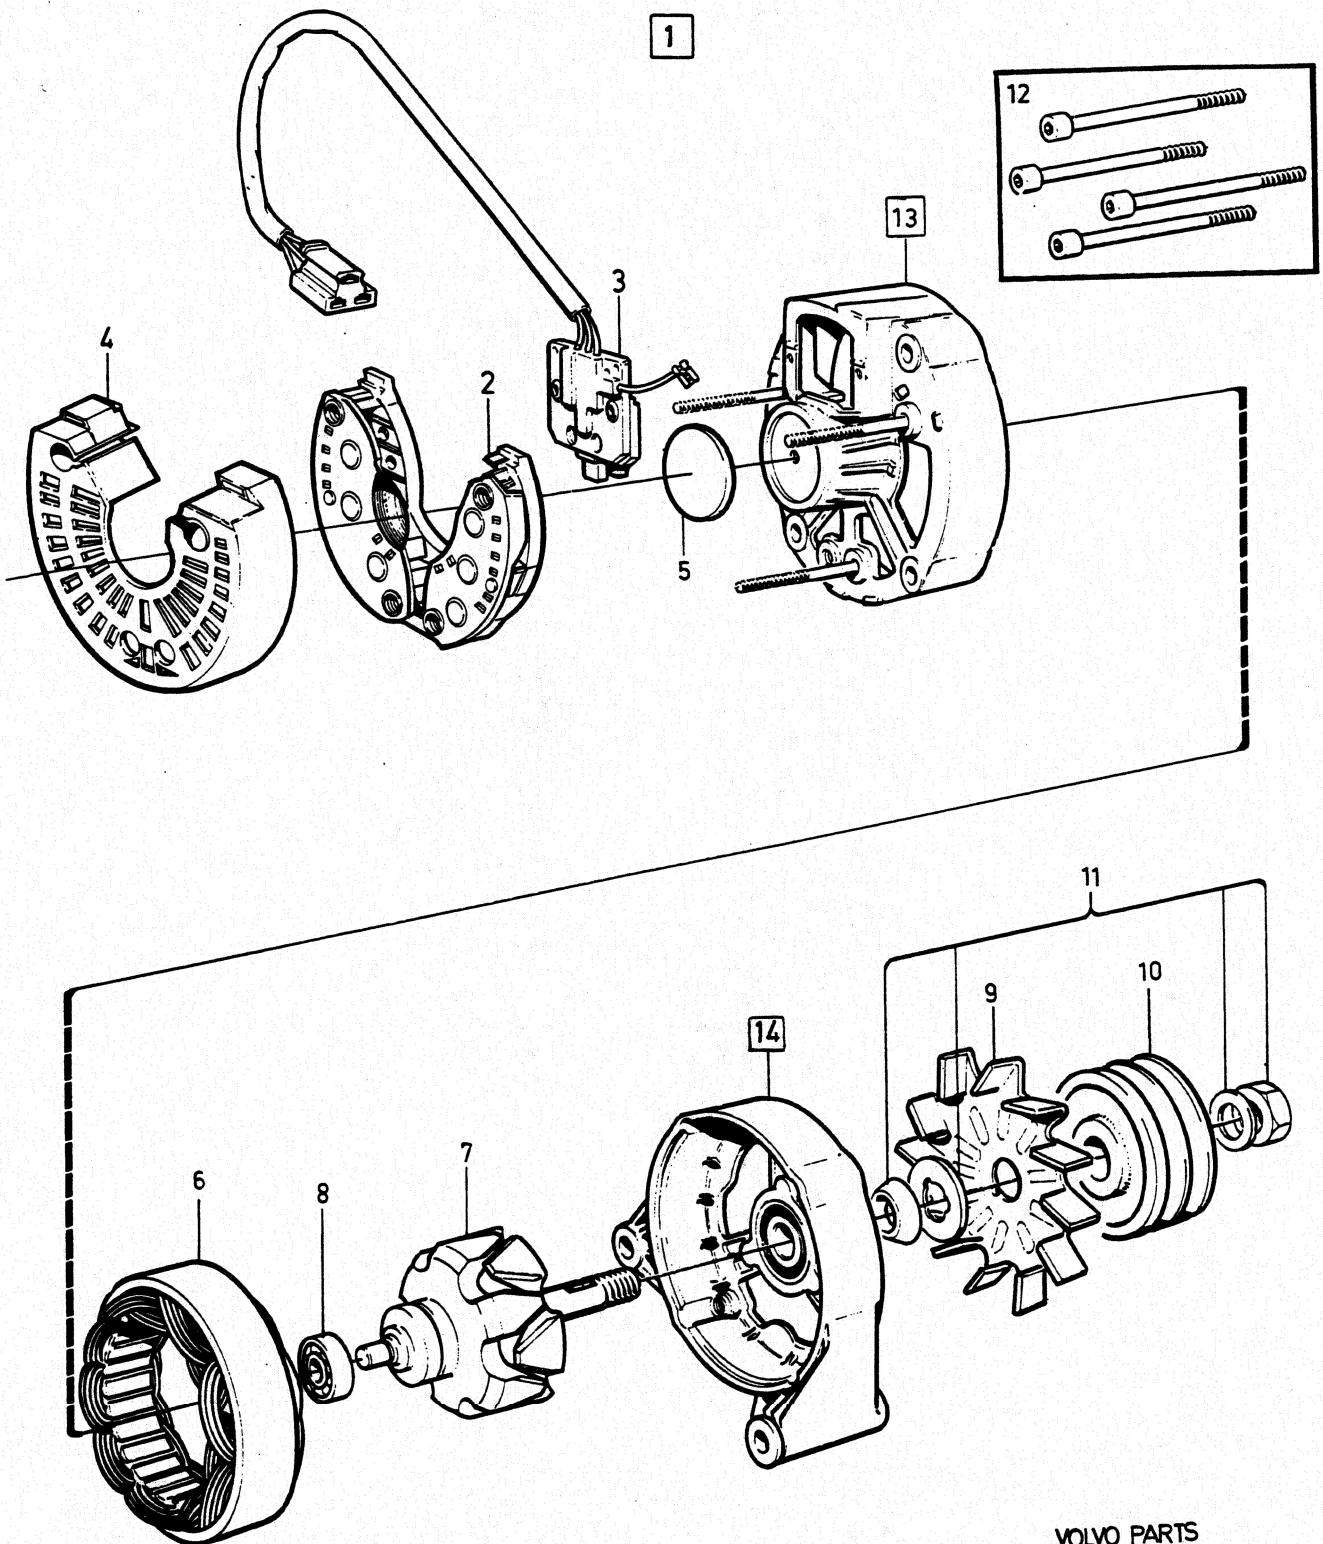

VOLVO PARTS
1 030 280 82
(103:4)

A	1269124	GENERATOR					LICHTMASCHINE					Grupp Gruppe		
	B											1235292	32	
	C												Sida Seite	
	D												513	
	E													
Pos	Artikel nr Artikelnr.	Antal /Anzahl					P S	Benämning	Bezeichnung	Anmärkning Anmerkung	S R			
		A	B	C	D	E								
1	1269124-2 1235292	1	-	-	-	-	NS	Generator	Lichtmaschine	(1235929)	3			
2	1308808-3	1	1	-	-	-		Växelströmgenerator	Drehstromlichtmaschine		2			
3	1235931-1	1	1	-	-	-		• Diodbrygga	• Diodenbrücke		2			
4	1235928-7	1	1	-	-	-		• Borsthållare	• Bürstenhalter		2			
5	1235933-7	1	1	-	-	-		• Skyddskåpa	• Schutzhaube		2			
6	1235935-2	1	1	-	-	-		• Kåpa	• Haube		2			
7	1235934-5	1	1	-	-	-		• Stator	• Ständer		3			
8	181797-2	1	1	-	-	-		• Rotor	• Rotor		3			
9	1235937-8	1	1	-	-	-		• Kullager löpsida	• Kugellager Laufseite		2			
10	1235938-6	1	1	-	-	-		• Fläkt	• Gebläse		2			
11	1235939-4	1	1	-	-	-		• Remskiva	• Riemenscheibe		2			
								• Monteringssats	• Einbausatz		2			
								Remskiva	Riemenscheibe					
12	1235930-3	1	1	-	-	-		• Reparationssats	• Reparatursatz		2			
13	1235932-9	-	1	-	-	-		• Reparationssats	• Reparatursatz	2				
								Bakre gavel	Hintere Stirnwand					
14	1235941-0	1	-	-	-	-		• Reparationssats	• Reparatursatz	2				
								Lager	Lager					
	1235936-0	-	1	-	-	-		• Reparationssats	• Reparatursatz	2				
								Lager	Lager