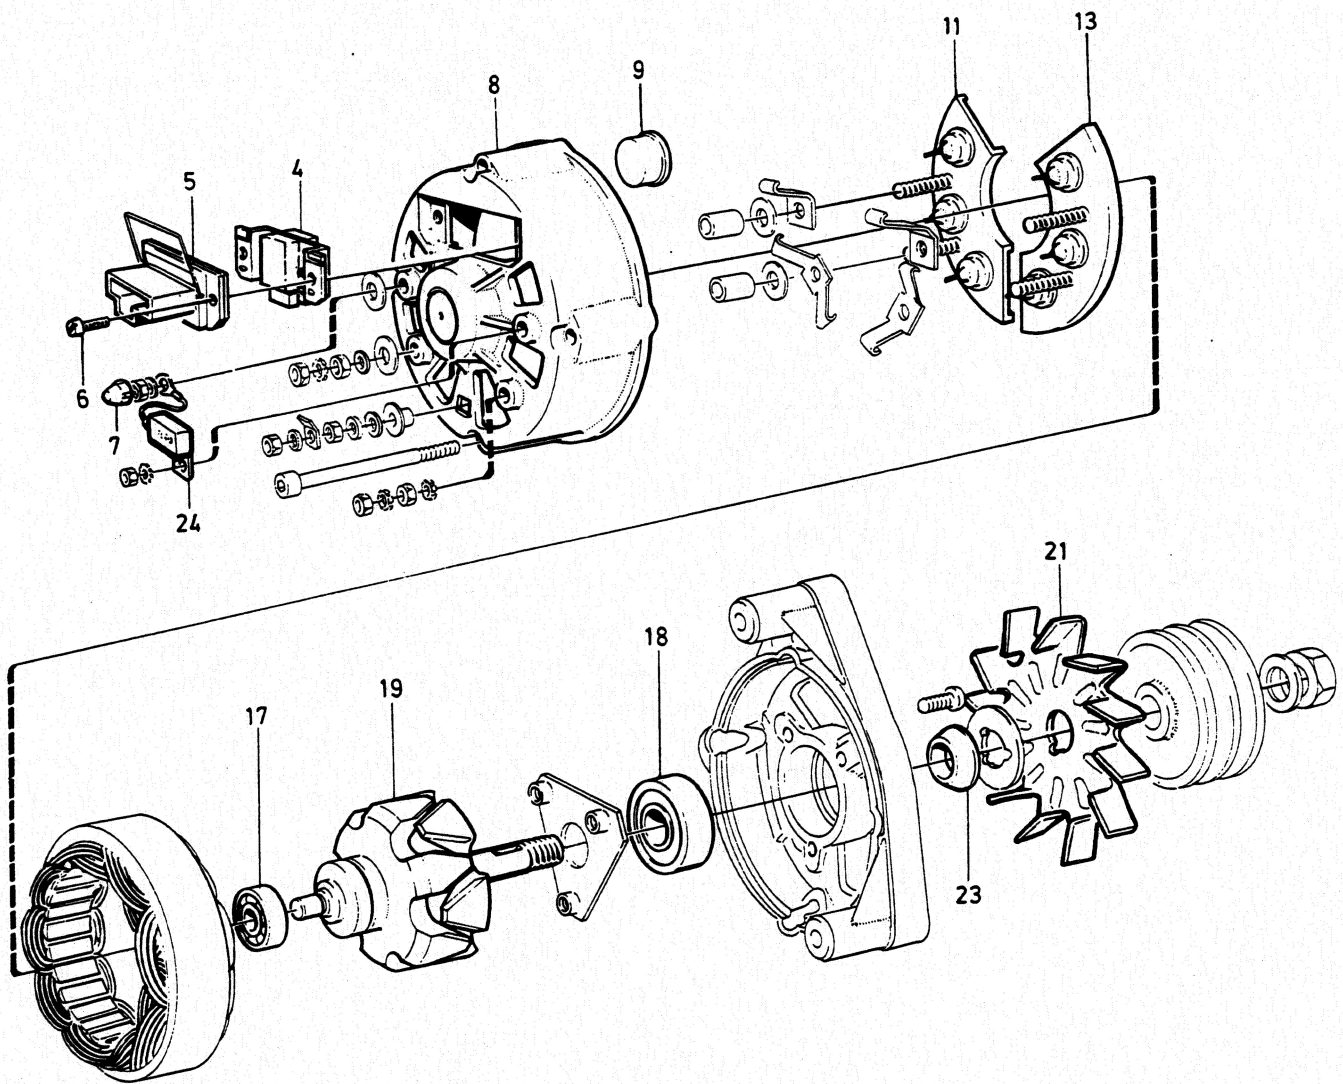

1

VOLVO PARTS
1 030 19758
(103:4)

A		1235019					GENERATOR		LICHTMASCHINE		Grupp Gruppe
B											32
C											Sida Seite
D											509
E											
Pos	Artikel nr Artikelnr.	Antal /Anzahl					P S	Benämning	Bezeichnung	Anmärkning Anmerkung	S R
		A	B	C	D	E					
1		1	-	-	-	-	NS	Generator	Lichtmaschine		
2	1234916-3	1	-	-	-	-		• Diodbrygga	• Diodenbrücke		2
3	3277463-0	1	-	-	-	-		• Reparationssats	• Reparatursatz	(273510)	2
4	1259304-2	1	-	-	-	-		• Borsthållare	• Bürstenhalter	(1207433)	2
5	1234926-2	1	-	-	-	-		• Anslutningsstift	• Anschlussstift		2
6	1234927-0	2	-	-	-	-		• Skruv	• Schraube		2
7	1234928-8	1	-	-	-	-		• Skyddskåpa	• Schutzhaube		2
8	1207435	1	-	-	-	-	OP	• Reparationssats	• Reparatursatz		2
9	831848-7	1	-	-	-	-		• Kåpa	• Haube		2
10	1207427-4	1	-	-	-	-		• Reparationssats	• Reparatursatz		2
11	1207436-5	1	-	-	-	-		• Diodhållare	• Diodenhalter		2
12	1207437-3	1	-	-	-	-		• Reparationssats	• Reparatursatz		2
								Diodhållare +	Diodenhalter +		
13	1207430-8	1	-	-	-	-		• Diodplatta	• Diodenplatte		2
14	273513-2	1	-	-	-	-		• Reparationssats	• Reparatursatz		2
15	273506-6	1	-	-	-	-		• Reparationssats	• Reparatursatz		2
16	273507-4	1	-	-	-	-		• Reparationssats	• Reparatursatz		2
17	181797-2	1	-	-	-	-		• Kullager löpsida	• Kugellager Laufseite		2
18	181875-6	1	-	-	-	-		• Kullager drivsida	• Kugellager Antriebsseite		2
19	461226-3	1	-	-	-	-		• Rotor	• Rotor		3
20	273519	1	-	-	-	-	OP	• Reparationssats	• Reparatursatz		2
21	1234932-0	1	-	-	-	-		• Fläkt	• Gebläse		2
22	1235109-4	1	-	-	-	-		• Reparationssats	• Reparatursatz		2
23	1235110	1	-	-	-	-	NS	• Bricka	• Scheibe		
24	1234934-6	1	-	-	-	-		• Kondensator	• Kondensator		1