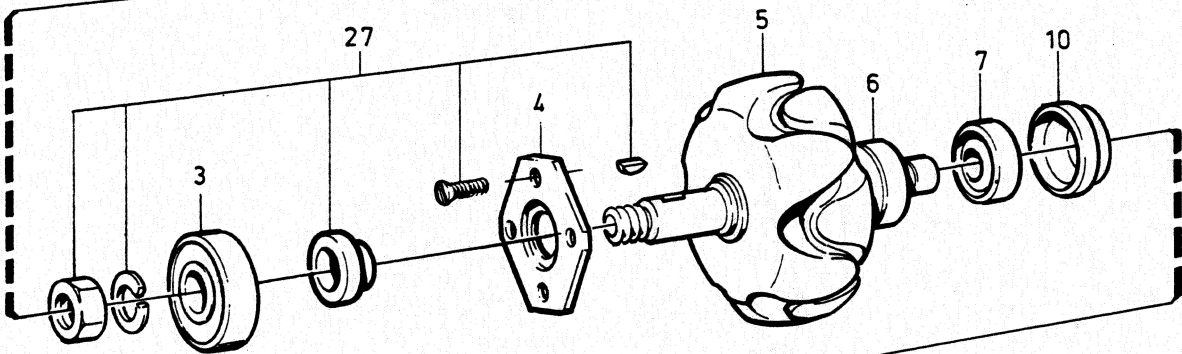

VOLVO
Genuine Parts
PV 320 44074

A	1363493					GENERATOR		LICHTMASCHINE		Grupp Gruppe
	B	C	D	E	P	S	Benämning	Bezeichnung	Anmärkning Anmerkung	32
										Sida Seite
										519
Pos	Artikel nr Artikelnr.	Antal /Anzahl								S
		A	B	C	D	E				R
1	1363493-6	1	-	-	-	-	Generator	Lichtmaschine		3
2	1398648-4	1	-	-	-	-	• Lagersköld främre	• Lagerschild vordere		3
3	1363469-6	1	-	-	-	-	• Kullager främre	• Kugellager vordere		2
4	1398636-9	1	-	-	-	-	• Täckplatta	• Abdeckplatte		2
5	1398649-2	1	-	-	-	-	• Rotor	• Rotor		3
6	1259559-1	1	-	-	-	-	• Släpning	• Schleifring		2
7	3523048-1	1	-	-	-	-	• Kullager bakre	• Kugellager hintere	(1363743)	2
8	1398650-0	1	-	-	-	-	• Lagersköld bakre	• Lagerschild hintere		3
9	1398651-8	1	-	-	-	-	• Diodbrygga	• Diodenbrücke		3
10	1363740-0	1	-	-	-	-	• Ring	• Ring		2
11	3523050-7	2	-	-	-	-	• Skruv	• Schraube	(1323069)	2
12	1324617-8	1	-	-	-	-	• Spänningsregulator	• Spannungsregler		2
13	1362710-4	1	-	-	-	-	• Elborstsats	• Kohleburstsatz		2
14	1398652-6	1	-	-	-	-	• Stator	• Ständer		3
15		4	-	-	-	-	NS	• Bricka	• Scheibe	
16	1347606-4	3	-	-	-	-	• Skruv	• Schraube		2
17	956066-5	6	-	-	-	-	• Skruv	• Schraube		2
18	941904-5	6	-	-	-	-	• Fjäderbricka	• Federscheibe		2
19	1347607-2	1	-	-	-	-	• Skruv	• Schraube		2
20	1219852-9	1	-	-	-	-	• Kondensator	• Kondensator		1
21	1697033-7	1	-	-	-	-	• Skruv	• Schraube		2
22	941905-2	1	-	-	-	-	• Fjäderbricka	• Federscheibe		2
23	942888-9	1	-	-	-	-	• Flatstift	• Flachstecker		2
24	1324963-6	1	-	-	-	-	• Fläkt	• Gebläse		2
25	1348319-3	1	-	-	-	-	• Remskiva	• Riemenscheibe		2
26	1323353-1	1	-	-	-	-	• Skiva	• Scheibe		2
27	273503-3	1	-	-	-	-	• Reparationssats	• Reparatursatz		2
28	1398645-0	1	-	-	-	-	• Reparationssats	• Reparatursatz		2

☆