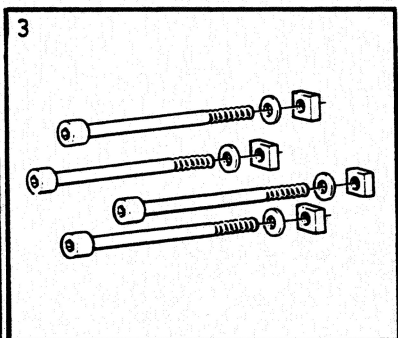

1

VOLVO PARTS
1 030 19758
(103:4)

A		1235019					GENERATOR		LICHTMASCHINE		Grupp Gruppe
B											32
C											Sida Seite
D											509
E											
Pos	Artikel nr Artikelnr.	Antal /Anzahl					P S	Benämning	Bezeichnung	Anmärkning Anmerkung	S R
		A	B	C	D	E					
1		1	-	-	-	-	NS	Generator	Lichtmaschine		
2	1234916-3	1	-	-	-	-		• Diodbrygga	• Diodenbrücke		2
3	3277463-0	1	-	-	-	-		• Reparationssats	• Reparatursatz	(273510)	2
4	1259304-2	1	-	-	-	-		• Borsthållare	• Bürstenhalter	(1207433)	2
5	1234926-2	1	-	-	-	-		• Anslutningsstift	• Anschlussstift		2
6	1234927-0	2	-	-	-	-		• Skruv	• Schraube		2
7	1234928-8	1	-	-	-	-		• Skyddskåpa	• Schutzhaube		2
8	1207435	1	-	-	-	-	OP	• Reparationssats	• Reparatursatz		2
9	831848-7	1	-	-	-	-		• Kåpa	• Haube		2
10	1207427-4	1	-	-	-	-		• Reparationssats	• Reparatursatz		2
11	1207436-5	1	-	-	-	-		• Diodhållare	• Diodenhalter		2
12	1207437-3	1	-	-	-	-		• Reparationssats	• Reparatursatz		2
								Diodhållare +	Diodenhalter +		
13	1207430-8	1	-	-	-	-		• Diodplatta	• Diodenplatte		2
14	273513-2	1	-	-	-	-		• Reparationssats	• Reparatursatz		2
15	273506-6	1	-	-	-	-		• Reparationssats	• Reparatursatz		2
16	273507-4	1	-	-	-	-		• Reparationssats	• Reparatursatz		2
17	181797-2	1	-	-	-	-		• Kullager löpsida	• Kugellager Laufseite		2
18	181875-6	1	-	-	-	-		• Kullager drivsida	• Kugellager Antriebsseite		2
19	461226-3	1	-	-	-	-		• Rotor	• Rotor		3
20	273519	1	-	-	-	-	OP	• Reparationssats	• Reparatursatz		2
21	1234932-0	1	-	-	-	-		• Fläkt	• Gebläse		2
22	1235109-4	1	-	-	-	-		• Reparationssats	• Reparatursatz		2
23	1235110	1	-	-	-	-	NS	• Bricka	• Scheibe		
24	1234934-6	1	-	-	-	-		• Kondensator	• Kondensator		1