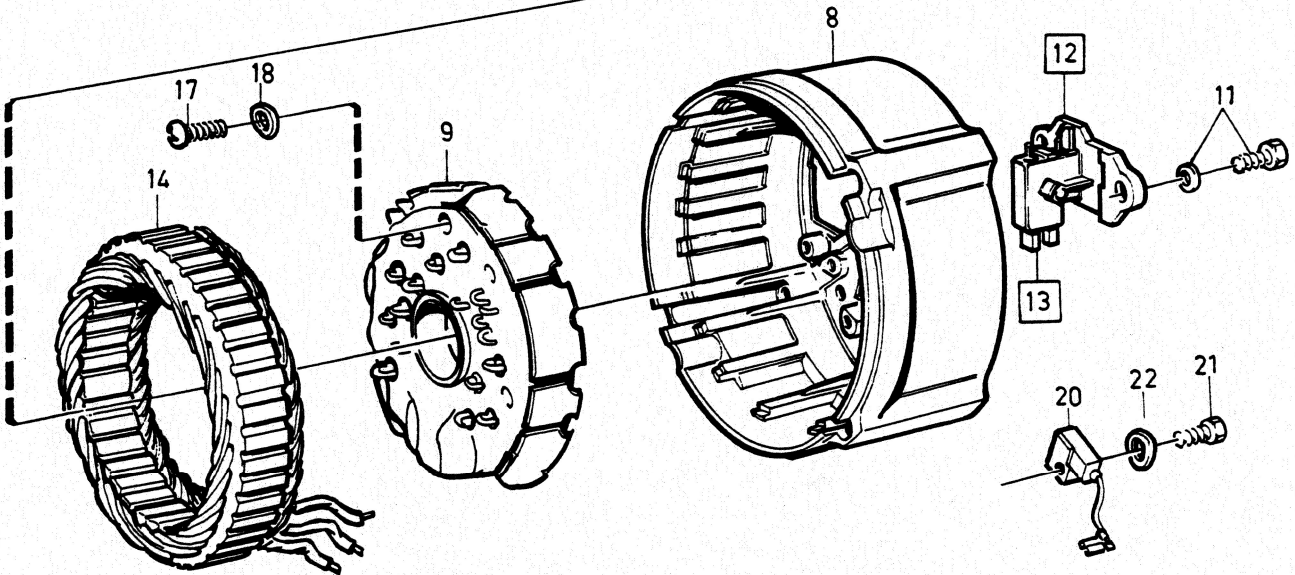

VOLVO
Genuine Parts
PV 320 44074

A	1363493					GENERATOR		LICHTMASCHINE		Grupp Gruppe
	B	C	D	E	P	S	Benämning	Bezeichnung	Anmärkning Anmerkung	32
										Sida Seite
										519
Pos	Artikel nr Artikelnr.	Antal /Anzahl								S
		A	B	C	D	E				R
1	1363493-6	1	-	-	-	-	Generator	Lichtmaschine		3
2	1398648-4	1	-	-	-	-	• Lagersköld främre	• Lagerschild vordere		3
3	1363469-6	1	-	-	-	-	• Kullager främre	• Kugellager vordere		2
4	1398636-9	1	-	-	-	-	• Täckplatta	• Abdeckplatte		2
5	1398649-2	1	-	-	-	-	• Rotor	• Rotor		3
6	1259559-1	1	-	-	-	-	• Släpning	• Schleifring		2
7	3523048-1	1	-	-	-	-	• Kullager bakre	• Kugellager hintere	(1363743)	2
8	1398650-0	1	-	-	-	-	• Lagersköld bakre	• Lagerschild hintere		3
9	1398651-8	1	-	-	-	-	• Diodbrygga	• Diodenbrücke		3
10	1363740-0	1	-	-	-	-	• Ring	• Ring		2
11	3523050-7	2	-	-	-	-	• Skruv	• Schraube	(1323069)	2
12	1324617-8	1	-	-	-	-	• Spänningsregulator	• Spannungsregler		2
13	1362710-4	1	-	-	-	-	• Elborstsats	• Kohleburstsatz		2
14	1398652-6	1	-	-	-	-	• Stator	• Ständer		3
15		4	-	-	-	-	NS	• Bricka	• Scheibe	
16	1347606-4	3	-	-	-	-	• Skruv	• Schraube		2
17	956066-5	6	-	-	-	-	• Skruv	• Schraube		2
18	941904-5	6	-	-	-	-	• Fjäderbricka	• Federscheibe		2
19	1347607-2	1	-	-	-	-	• Skruv	• Schraube		2
20	1219852-9	1	-	-	-	-	• Kondensator	• Kondensator		1
21	1697033-7	1	-	-	-	-	• Skruv	• Schraube		2
22	941905-2	1	-	-	-	-	• Fjäderbricka	• Federscheibe		2
23	942888-9	1	-	-	-	-	• Flatstift	• Flachstecker		2
24	1324963-6	1	-	-	-	-	• Fläkt	• Gebläse		2
25	1348319-3	1	-	-	-	-	• Remskiva	• Riemenscheibe		2
26	1323353-1	1	-	-	-	-	• Skiva	• Scheibe		2
27	273503-3	1	-	-	-	-	• Reparationssats	• Reparatursatz		2
28	1398645-0	1	-	-	-	-	• Reparationssats	• Reparatursatz		2

☆