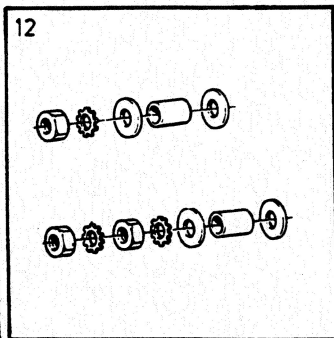

1

VOLVO PARTS
1 030 19758
(103:4)

A		1235019					GENERATOR		LICHTMASCHINE		Grupp Gruppe
B											32
C											Sida Seite
D											509
E											
Pos	Artikel nr Artikelnr.	Antal /Anzahl					P S	Benämning	Bezeichnung	Anmärkning Anmerkung	S R
		A	B	C	D	E					
1		1	-	-	-	-	NS	Generator	Lichtmaschine		
2	1234916-3	1	-	-	-	-		• Diodbrygga	• Diodenbrücke		2
3	3277463-0	1	-	-	-	-		• Reparationssats	• Reparatursatz	(273510)	2
4	1259304-2	1	-	-	-	-		• Borsthållare	• Bürstenhalter	(1207433)	2
5	1234926-2	1	-	-	-	-		• Anslutningsstift	• Anschlussstift		2
6	1234927-0	2	-	-	-	-		• Skruv	• Schraube		2
7	1234928-8	1	-	-	-	-		• Skyddskåpa	• Schutzhaube		2
8	1207435	1	-	-	-	-	OP	• Reparationssats	• Reparatursatz		2
9	831848-7	1	-	-	-	-		• Kåpa	• Haube		2
10	1207427-4	1	-	-	-	-		• Reparationssats	• Reparatursatz		2
11	1207436-5	1	-	-	-	-		• Diodhållare	• Diodenhalter		2
12	1207437-3	1	-	-	-	-		• Reparationssats	• Reparatursatz		2
								Diodhållare +	Diodenhalter +		
13	1207430-8	1	-	-	-	-		• Diodplatta	• Diodenplatte		2
14	273513-2	1	-	-	-	-		• Reparationssats	• Reparatursatz		2
15	273506-6	1	-	-	-	-		• Reparationssats	• Reparatursatz		2
16	273507-4	1	-	-	-	-		• Reparationssats	• Reparatursatz		2
17	181797-2	1	-	-	-	-		• Kullager löpsida	• Kugellager Laufseite		2
18	181875-6	1	-	-	-	-		• Kullager drivsida	• Kugellager Antriebsseite		2
19	461226-3	1	-	-	-	-		• Rotor	• Rotor		3
20	273519	1	-	-	-	-	OP	• Reparationssats	• Reparatursatz		2
21	1234932-0	1	-	-	-	-		• Fläkt	• Gebläse		2
22	1235109-4	1	-	-	-	-		• Reparationssats	• Reparatursatz		2
23	1235110	1	-	-	-	-	NS	• Bricka	• Scheibe		
24	1234934-6	1	-	-	-	-		• Kondensator	• Kondensator		1