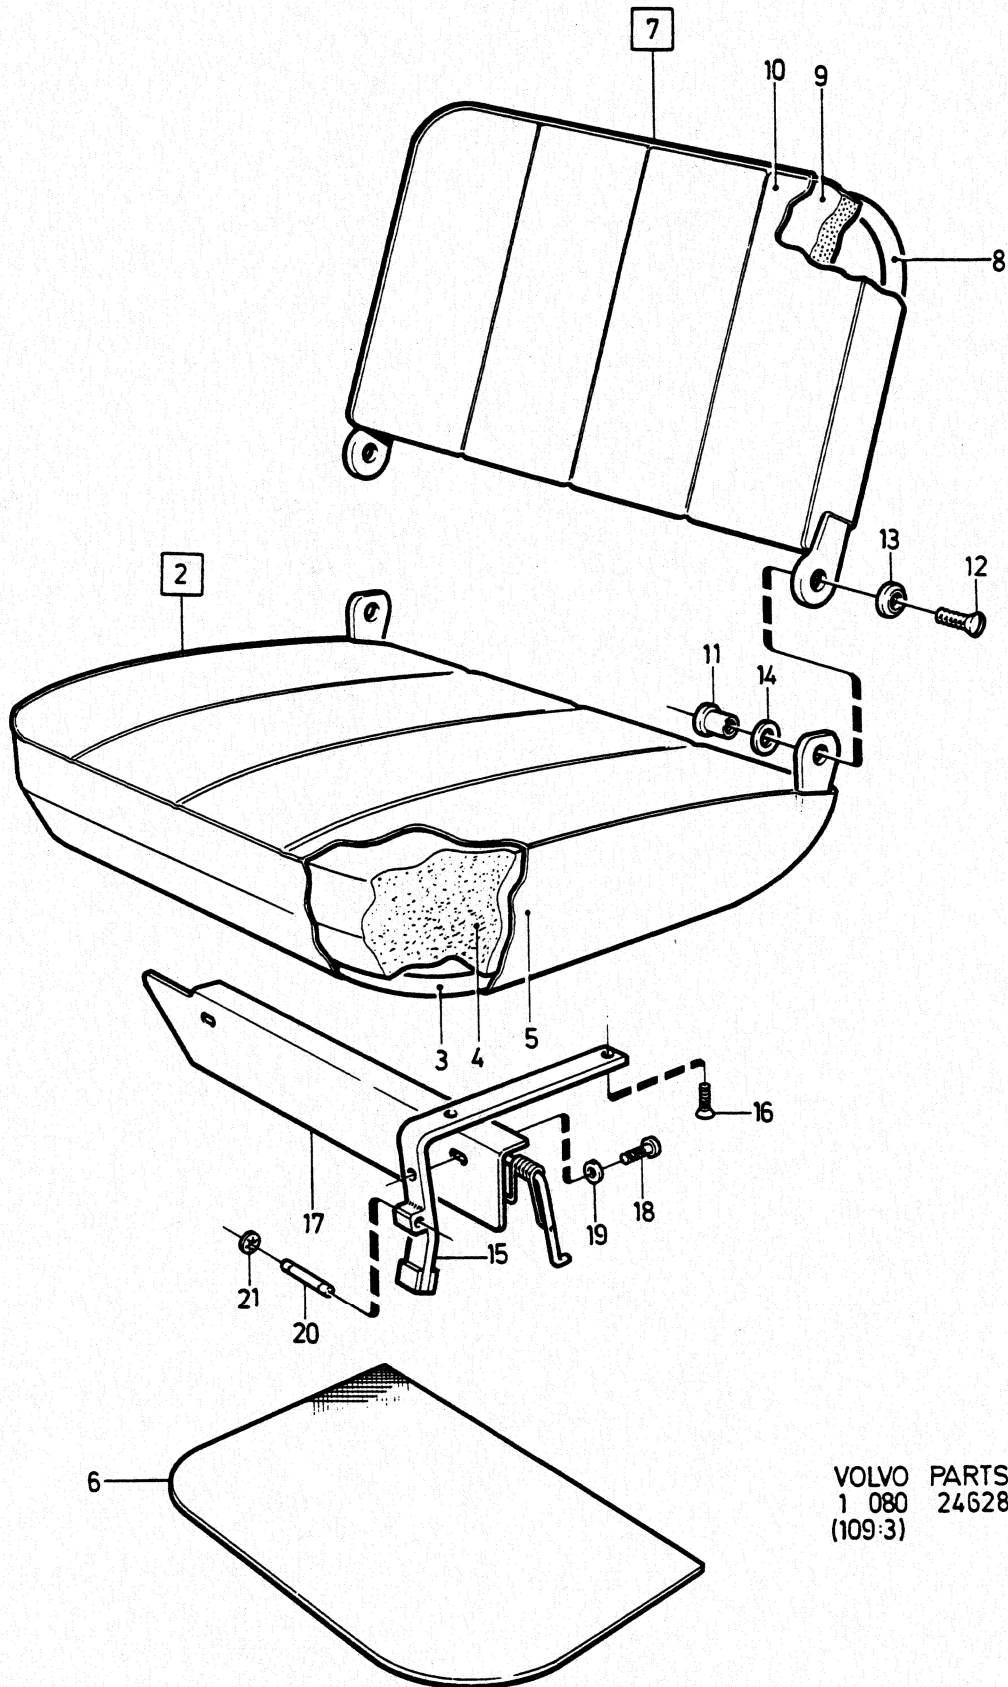

1

VOLVO PARTS
1 080 24628
(109:3)

A	B	C	D	E	EXTRASÄTE					EXTRA-SITZ					Grupp Gruppe
					245T					Sida Seite					
										245T					85
															1353
Pos	Artikel nr Artikelnr.	Antal /Anzahl					P S	Benämning	Bezeichnung	Anmärkning Anmerkung	S R				
		A	B	C	D	E									
1	1240566 1240567	1 1	-	-	-	-	OP OP	Stol	Sitz	ALTER 1. S-1839 ALTER 1. S-1839	5 5				
1		2	-	-	-	-	NS	Extrasäte	Notsitz	ALTER 2. S-2001					
2		2	-	-	-	-	NS	•Dyna	•Sitzkissen						
3	1264431-6	2	-	-	-	-		•Sitsstomme	•Sitzgestell		5				
4	1224945-4	2	-	-	-	-		•Stoppning	•Polsterung		5				
5		2	-	-	-	-		•Klädsel	•Bezug	SEE 85 • 1279					
6	1241321-7	2	-	-	-	-		•Matta	•Matte		5				
7		2	-	-	-	-	NS	•Rygg	•Rucken						
8	1264430	2	-	-	-	-	OP	•Rygg	•Rucken		5				
9	1224944-7	2	-	-	-	-		•Stoppning	•Polsterung		5				
10		2	-	-	-	-		•Klädsel	•Bezug	SEE 85 • 1279					
11	1264436-5	2	-	-	-	-		•Bussning	•Buchse		5				
12	956317-2	4	-	-	-	-		•Skruv	•Schraube		2				
13	959060-5	4	-	-	-	-		•Karosseribricka	•Karosseriescheibe		2				
14	940280-1	4	-	-	-	-		•Fjäderbricka	•Federscheibe		2				
15	1264432	4	-	-	-	-	OP	•Gångjärn	•Scharnier		5				
16	946447-0	4	-	-	-	-		•Skruv	•Schraube		2				
17	1264434	1	-	-	-	-	OP	•Stödplåt, v	•Stutzblech, l		5				
	1264435	1	-	-	-	-	OP	•Stödplåt, h	•Stutzblech, r		5				
18	946923-0	4	-	-	-	-		•Skruv	•Schraube		2				
19	941905-2	4	-	-	-	-		•Fjäderbricka	•Federscheibe		2				
20	1210484-0	4	-	-	-	-		•Pinne	•Stift		4				
21	945718-5	4	-	-	-	-		•Hållare	•Halteklammer		2				