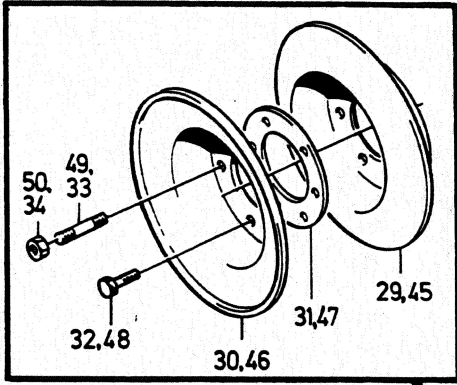

VOLVO
Genuine Parts
PV 872 49290

A	B	C	D	E	KOMPLETTERINGSSATS					ERGÄNZUNGSSATZ			Grupp Gruppe
					B19, B21 242 CH 99680-,244 CH 174910-,245 CH 115350-								87
													Sida Seite
													1463
Pos	Artikel nr Artikelnr.	Antal /Anzahl					P S	Benämning	Bezeichnung	Anmärkning Anmerkung	S R		
		A	B	C	D	E							
	(283162)	1	-	-	-	-	SP	Kompletteringssats	Ergänzungssatz	L.H.D P.S	6		
	(1129003)	-	1	-	-	-	SP	Kompletteringssats	Ergänzungssatz	REPL 1 PCS 1129100-2 R.H.D P.S REPL 1 PCS 1129101-0.	6		
1	1219971-7	1	1	-	-	-		• Fästarm	• Befestigungsarm		5		
2	1219972-5	1	1	-	-	-		• Fästarm	• Befestigungsarm		5		
3	1219974-1	2	2	-	-	-		• Spännarm	• Spannhebel		5		
4	1219950-1	2	2	-	-	-		• Distanshylsa	• Abstandhulsa		5		
5	955308-2	2	2	-	-	-		• Skruv	• Schraube		2		
6	955296-9	2	2	-	-	-		• Skruv	• Schraube		2		
7	960141-0	2	2	-	-	-		• Bricka	• Scheibe		2		
8	955782-8	2	2	-	-	-		• Mutter	• Mutter		2		
9	944429-0	2	2	-	-	-		• Skruv	• Schraube		2		
10	945768-0	2	2	-	-	-		• Skruv	• Schraube		2		
11	967114-0	1	1	-	-	-		• Kilrem	• Keilriemen	(958493) LG 1075 mm	1		
12	1219109-4	1	1	-	-	-		• Konsol	• Konsole		5		
13	944209-6	1	1	-	-	-		• Skruv	• Schraube		2		
14	1229257-9	1	-	-	-	-		• Tryckslang	• Druckschlauch		3		
	1329797-3	-	1	-	-	-		• Tryckslang	• Druckschlauch	(1229259)	3		
15	1228399-0	X	-	-	-	-		• Returslang	• Rucklaufschauch	LG 480 mm	2		
	1228399-0	-	X	-	-	-		• Returslang	• Rucklaufschauch	LG 900 mm	2		
16	924081-3	2	2	-	-	-		• Pinnskrav	• Stiftschraube		2		
17	955783-6	4	4	-	-	-		• Mutter	• Mutter		2		
18		2	2	-	-	-	NS	• Pinnskrav	• Stiftschraube	(924086)	2		
19	953263-1	1	1	-	-	-		• Pinnskrav	• Stiftschraube		2		
20	953267-2	2	2	-	-	-		• Pinnskrav	• Stiftschraube		2		
21	955827-1	3	3	-	-	-		• Mutter	• Mutter		2		
22	1219247-2	1	1	-	-	-		• Fästplatta	• Befestigungsplatta		5		
23	955534-3	1	1	-	-	-		• Skruv	• Schraube		2		
24	1235366-0	2	2	-	-	-		• Skarvstycke	• Verbindingsstück		5		
25	1211945-9	2	2	-	-	-		• Tätningbricka	• Dichtscheibe		3		
26	967103-3	1	1	-	-	-		• Kilrem	• Keilriemen	(958487) LG 925 mm	1		
27	1215139-5	1	1	-	-	-		• Klamma	• Klemme		5		
28	944209-6	1	1	-	-	-		• Skruv	• Schraube		2		
29	1219091-4	1	1	-	-	-		• Remskiva, inre	• Riemenscheibe, i		5		
30	1219092-2	1	1	-	-	-		• Remskiva, yttre	• Riemenscheibe, ä		5		
31	1219093-0	6	6	-	-	-		• Bricka	• Scheibe		5		
32	955274-6	4	4	-	-	-		• Skruv	• Schraube		2		
33	924052-4	2	2	-	-	-		• Pinnskrav	• Stiftschraube		2		
34	955781-0	2	2	-	-	-		• Mutter	• Mutter		2		
35	1129017-8	1	-	-	-	-		Kompletteringssats	Ergänzungssatz	(283164) W/O P.S	6		
36	1219247-2	1	-	-	-	-		• Fästplatta	• Befestigungsplatta		5		
36	(1219246)	1	-	-	-	-	SP	• Fästplåt	• Befestigungsblech	REPL 1 PCS 1266926-3, 1 PCS 1266928-9 1 PCS 1266930-5			
37	955534-3	1	-	-	-	-		• Skruv	• Schraube		2		
38	924081-3	2	-	-	-	-		• Pinnskrav	• Stiftschraube		2		
39	955783-6	4	-	-	-	-		• Mutter	• Mutter		2		
40		2	2	-	-	-	NS	• Pinnskrav	• Stiftschraube	(924086)	2		
41	953267-2	2	-	-	-	-		• Pinnskrav	• Stiftschraube		2		
42	955827-1	3	-	-	-	-		• Mutter	• Mutter		2		
43	953263-1	1	-	-	-	-		• Pinnskrav	• Stiftschraube		2		
44	967103-3	1	-	-	-	-		• Kilrem	• Keilriemen	(958487) LG 925 mm	1		
45	1219091-4	1	-	-	-	-		• Remskiva, inre	• Riemenscheibe, i		5		
46	1219092-2	1	-	-	-	-		• Remskiva, yttre	• Riemenscheibe, ä		5		
47	1219093-0	6	-	-	-	-		• Bricka	• Scheibe		5		
48	955274-6	4	-	-	-	-		• Skruv	• Schraube		2		
49	924052-4	2	-	-	-	-		• Pinnskrav	• Stiftschraube		2