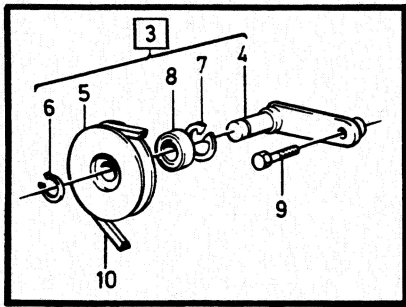

VOLVO PARTS
1 090 20872
(110-4)

A	B	C	D	E	KOMPLETTERINGSSATS					ERGÄNZUNGSSATZ		Grupp Gruppe									
					B20, B21, CH-99679, CH-174909, 245 CH-115349.							87									
													Sida Seite								
													1451								
Pos	Artikel nr Artikelnr.	Antal /Anzahl					P S	Benämning	Bezeichnung	Anmärkning Anmerkung	S R										
		A	B	C	D	E															
1	955317-3	1	-	-	-	-	NS	Kompletteringssats	Ergänzungssatz	B20A W/O P.S	2										
2	960148-5	2	-	-	-	-		• Skruv	• Schraube	INCL B20F (J)	2										
3	462785	1	-	-	-	-		• Bricka	• Scheibe		(958503) LG 1325 INCL B20F (J).	5									
4		1	-	-	-	-		• Spännrulle	• Spannrolle				3								
5	460077-1	1	-	-	-	-		• Hävarm	• Hebel					2							
6	914454-4	1	-	-	-	-		• Remskiva	• Riemenscheibe						2						
7	914526-9	1	-	-	-	-		• Spärring	• Nutring							2					
8	181393-0	1	-	-	-	-		• Spärring	• Nutring								2				
9	940160-5	1	-	-	-	-		• Lager	• Lager									2			
10	966390-7	1	-	-	-	-		• Skruv	• Schraube										1		
11	462564-6	1	-	-	-	-		• Kilrem	• Keilriemen											3	
12	460327-0	1	-	-	-	-		• Remskiva	• Riemenscheibe												3
		1	-	-	-	-	• Bricka	• Scheibe													
		-	1	-	-	-	Kompletteringssats	Ergänzungssatz		B21 R.H.D 242 CH-53864, 244 CH-82979, 245 CH-54709 B21 R.H.D 242 CH 53865- 244 CH 82980- 245 CH 54710-.											
		-	-	1	-	-	Kompletteringssats	Ergänzungssatz			(1215294) LG 2070 mm										
13	1235009-6	1	1	-	-	-	• Slang	• Schlauch													5
14	1234873-6	1	-	-	-	-	• Slang	• Schlauch													5
15	948248-0	X	-	-	-	-	• Slang	• Schlauch													2
16	948211-8	2	-	-	-	-	• Bandklamma	• Bandklammer													2
17		1	2	-	-	-	• Bandklamma	• Bandklammer													3
18	1221898-8	1	-	-	-	-	• Tryckslang	• Druckschlauch													2
19	952633-6	-	1	-	-	-	• Klamma	• Klemme													2
20	958236-2	-	1	-	-	-	• Skruv	• Schraube													5
21	1234873-6	-	1	-	-	-	• Slang	• Schlauch													5
22	1234873-6	-	1	-	-	-	• Slang	• Schlauch	(1215294) LG 1950 mm												2
23	948248-0	-	X	-	-	-	• Slang	• Schlauch													2
24	948211-8	-	1	-	-	-	• Bandklamma	• Bandklammer													2
		1	-	-	-	-	NS Kompletteringssats	Ergänzungssatz				B21 P.S 242 CH-53864, 244 CH-82979, 245 CH-54709, REPL 283123-8 B21 P.S 242 CH 53865- 244 CH 82980- 245 CH 54710-.									
		-	1	-	-	-	NS Kompletteringssats	Ergänzungssatz													
25	1219109-4	1	1	-	-	-	• Konsol	• Konsole													5
26	463909-2	4	4	-	-	-	• Gummibussning	• Gummibuchse													5
27	955534-3	2	-	-	-	-	• Skruv	• Schraube													2
	944209-6	-	1	-	-	-	• Skruv	• Schraube													2
28	1219008	1	1	-	-	-	OP Fästplåt	• Befestigungsblech													5
29	1219009	1	1	-	-	-	OP Fästplåt	• Befestigungsblech													5
30	1219107-8	2	2	-	-	-	• Spännarm	• Spannhebel													5
31	955299-3	4	4	-	-	-	• Skruv	• Schraube	ALTER												2
32	955308-2	2	2	-	-	-	• Skruv	• Schraube		ALTER											2
33	955782-8	4	4	-	-	-	• Mutter	• Mutter			ALTER										2
34	955782-8	2	2	-	-	-	• Mutter	• Mutter				ALTER									2
35	1219950-1	2	2	-	-	-	• Distanshylsa	• Abstandhülse					ALTER								5