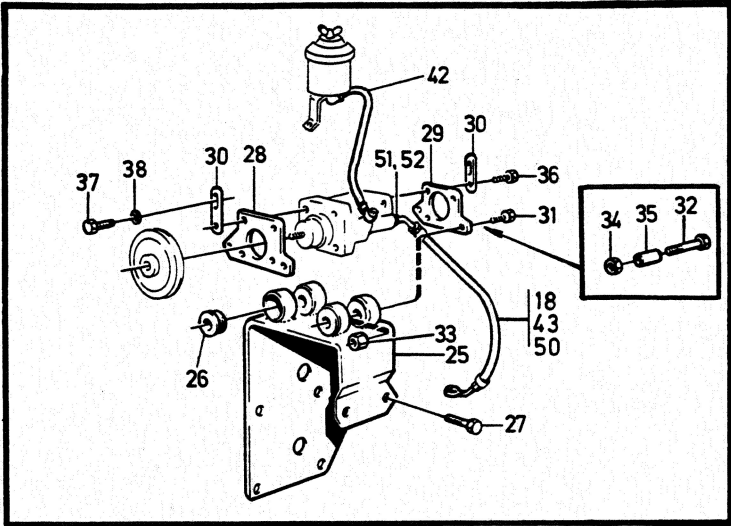

VOLVO PARTS
1 090 20872
(110-4)

A	B	C	D	E	KOMPLETTERINGSSATS					ERGÄNZUNGSSATZ		Grupp Gruppe									
					B20, B21, CH-99679, CH-174909, 245 CH-115349.							87									
													Sida Seite								
													1451								
Pos	Artikel nr Artikelnr.	Antal /Anzahl					P S	Benämning	Bezeichnung	Anmärkning Anmerkung	S R										
		A	B	C	D	E															
1	955317-3	1	-	-	-	-	NS	Kompletteringssats	Ergänzungssatz	B20A W/O P.S	2										
2	960148-5	2	-	-	-	-		• Skruv	• Schraube	INCL B20F (J)	2										
3	462785	1	-	-	-	-		• Bricka	• Scheibe		(958503) LG 1325 INCL B20F (J).	5									
4		1	-	-	-	-		• Spännrulle	• Spannrolle				3								
5	460077-1	1	-	-	-	-		• Hävarm	• Hebel					2							
6	914454-4	1	-	-	-	-		• Remskiva	• Riemenscheibe						2						
7	914526-9	1	-	-	-	-		• Spärring	• Nutring							2					
8	181393-0	1	-	-	-	-		• Spärring	• Nutring								2				
9	940160-5	1	-	-	-	-		• Lager	• Lager									2			
10	966390-7	1	-	-	-	-		• Skruv	• Schraube										1		
11	462564-6	1	-	-	-	-		• Kilrem	• Keilriemen											3	
12	460327-0	1	-	-	-	-		• Remskiva	• Riemenscheibe												3
		1	-	-	-	-	• Bricka	• Scheibe													
		-	1	-	-	-	Kompletteringssats	Ergänzungssatz		B21 R.H.D 242 CH-53864, 244 CH-82979, 245 CH-54709 B21 R.H.D 242 CH 53865- 244 CH 82980- 245 CH 54710-.											
		-	-	1	-	-	Kompletteringssats	Ergänzungssatz			(1215294) LG 2070 mm										
13	1235009-6	1	1	-	-	-	• Slang	• Schlauch													5
14	1234873-6	1	-	-	-	-	• Slang	• Schlauch													5
15	948248-0	X	-	-	-	-	• Slang	• Schlauch													2
16	948211-8	2	-	-	-	-	• Bandklamma	• Bandklammer													2
17		1	2	-	-	-	• Bandklamma	• Bandklammer													3
18	1221898-8	1	-	-	-	-	• Tryckslang	• Druckschlauch													2
19	952633-6	-	1	-	-	-	• Klamma	• Klemme													2
20	958236-2	-	1	-	-	-	• Skruv	• Schraube													5
21	1234873-6	-	1	-	-	-	• Slang	• Schlauch													5
22	1234873-6	-	1	-	-	-	• Slang	• Schlauch	(1215294) LG 1950 mm												2
23	948248-0	-	X	-	-	-	• Slang	• Schlauch													2
24	948211-8	-	1	-	-	-	• Bandklamma	• Bandklammer													2
		1	-	-	-	-	NS Kompletteringssats	Ergänzungssatz				B21 P.S 242 CH-53864, 244 CH-82979, 245 CH-54709, REPL 283123-8 B21 P.S 242 CH 53865- 244 CH 82980- 245 CH 54710-.									
		-	1	-	-	-	NS Kompletteringssats	Ergänzungssatz													
25	1219109-4	1	1	-	-	-	• Konsol	• Konsole													5
26	463909-2	4	4	-	-	-	• Gummibussning	• Gummibuchse													5
27	955534-3	2	-	-	-	-	• Skruv	• Schraube													2
	944209-6	-	1	-	-	-	• Skruv	• Schraube													2
28	1219008	1	1	-	-	-	OP Fästplåt	• Befestigungsblech													5
29	1219009	1	1	-	-	-	OP Fästplåt	• Befestigungsblech													5
30	1219107-8	2	2	-	-	-	• Spännarm	• Spannhebel													5
31	955299-3	4	4	-	-	-	• Skruv	• Schraube	ALTER												2
32	955308-2	2	2	-	-	-	• Skruv	• Schraube		ALTER											2
33	955782-8	4	4	-	-	-	• Mutter	• Mutter			ALTER										2
34	955782-8	2	2	-	-	-	• Mutter	• Mutter				ALTER									2
35	1219950-1	2	2	-	-	-	• Distanshylsa	• Abstandhülse					ALTER								5