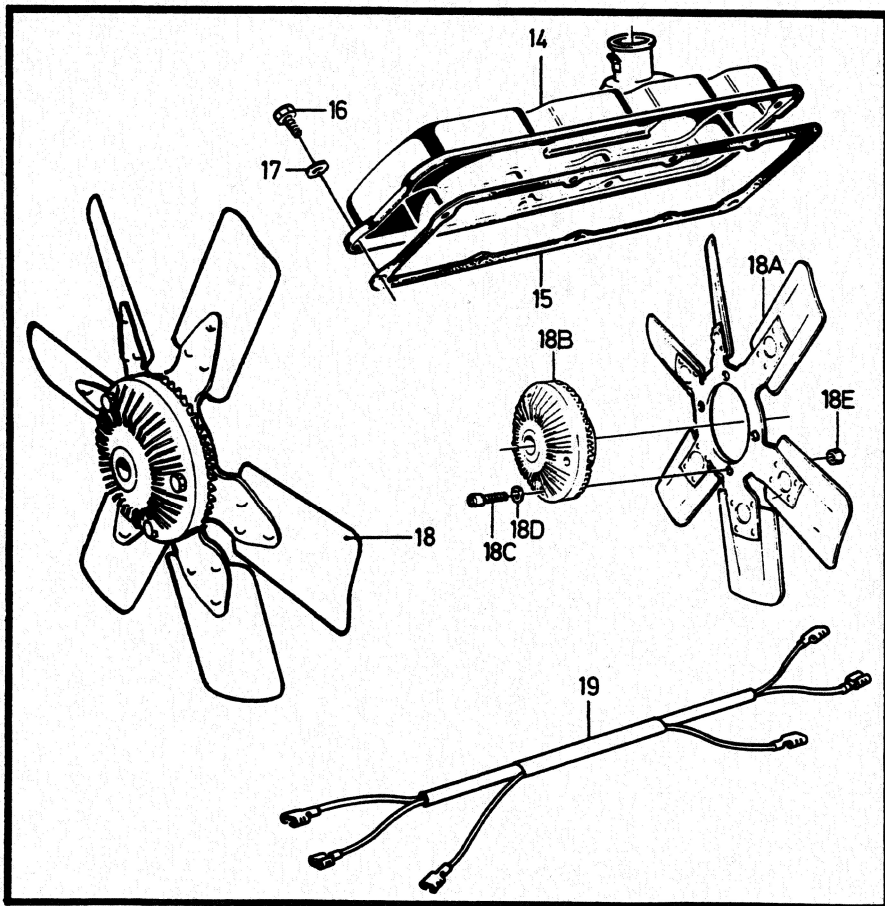

VOLVO PARTS
1 090 22432
(110:4)

A	B	C	D	E	KOMPLETTERINGSSATS					ERGÄNZUNGSSATZ					Grupp Gruppe
					B27 262 CH-2429,264 CH-34469, 265 CH-8114.										87
															Sida Seite
															1471
Pos	Artikei nr Artikelnr.	Antal /Anzahl					P S	Benämning	Bezeichnung	Anmärkning Anmerkung	S R				
		A	B	C	D	E									
1	1234701-9	1	-	-	-	-	NS	Kompletteringssats	Ergänzungssatz	L.H.D.	5				
2	1215001-7	1	-	-	-	-		• Slang	• Schlauch		5				
3	1215002-5	1	-	-	-	-		• Slang	• Schlauch		5				
4	1215004-1	1	-	-	-	-		• Slang	• Schlauch		5				
5	1234366	1	-	-	-	-	NS	Kompletteringssats	Ergänzungssatz	R.H.D.	5				
6	1234530-2	1	-	-	-	-	OP	• Slang	• Schlauch		5				
7	1234355	1	-	-	-	-	OP	• Slang	• Schlauch		5				
8	1234872-8	1	-	-	-	-		• Slang	• Schlauch		5				
8a	1234872-8	1	-	-	-	-		•• Slang	•• Schlauch	(1215290)	5				
8b	948248-0	X	-	-	-	-		•• Slang	•• Schlauch	LG 1900 mm	2				
8c	948211-8	1	-	-	-	-		•• Bandklamma	•• Bandklammer		2				
9	1234907	1	-	-	-	-	NS	• Kompletteringssats	• Ergänzungssatz	(1215780)	2				
10	955138-3	1	-	-	-	-		• Skruv	• Schraube		2				
11	952633-6	1	-	-	-	-		• Klamma	• Klemme		2				
12	958236-2	1	-	-	-	-		• Skruv	• Schraube		2				
13	686356-7	1	-	-	-	-		• Gummipropp	• Gummistöpsel		5				
	283128	1	-	-	-	-	NS	Kompletteringssats	Ergänzungssatz	B27A.					
14	246148-1	1	-	-	-	-	A.C	• Ventilåpa, h	• Zylinderkopphaube, r	(245765)	4				
15	1271484-6	1	-	-	-	-		• Packning, h	• Dichtung, r	(1269810)	1				
16	946480-1	4	-	-	-	-		• Skruv	• Schraube	M7X25.	2				
	947422-2	6	-	-	-	-		• Skruv	• Schraube	M7X50.	2				
17	946599-8	10	-	-	-	-		• Fjäderbricka	• Federscheibe		2				
18	1277799-1	1	-	-	-	-		• Siirfläkt	• Schlupfkupplungsfluter	(1266789)	2				
18a	1277799-1	1	-	-	-	-		• Siirfläkt	• Schlupfkupplungsfluter	(1266789)	2				
18b	1266788-7	1	-	-	-	-		• Siirkoppling	• Schlupfkupplung	(462767)	3				
18c	959207-2	4	-	-	-	-		• Insexskruv	• Inbusschraube		2				
18d	955892-5	8	-	-	-	-		• Bricka	• Scheibe		2				
18e	955781-0	4	-	-	-	-		• Mutter	• Mutter		2				
19	1235191-2	1	-	-	-	-		• Ledningsmatta	• Kabelbaum		5				
20	1161253-8	1	-	-	-	-		Kylmedium	Kältemittel	(1207356) 0.45KG	6				
21	1159780-4	1	-	-	-	-		Påfyllningsnippel	Fullnippel	(1159799)	6				
	1159798	X	-	-	-	-	OP	Ring	Ring		6