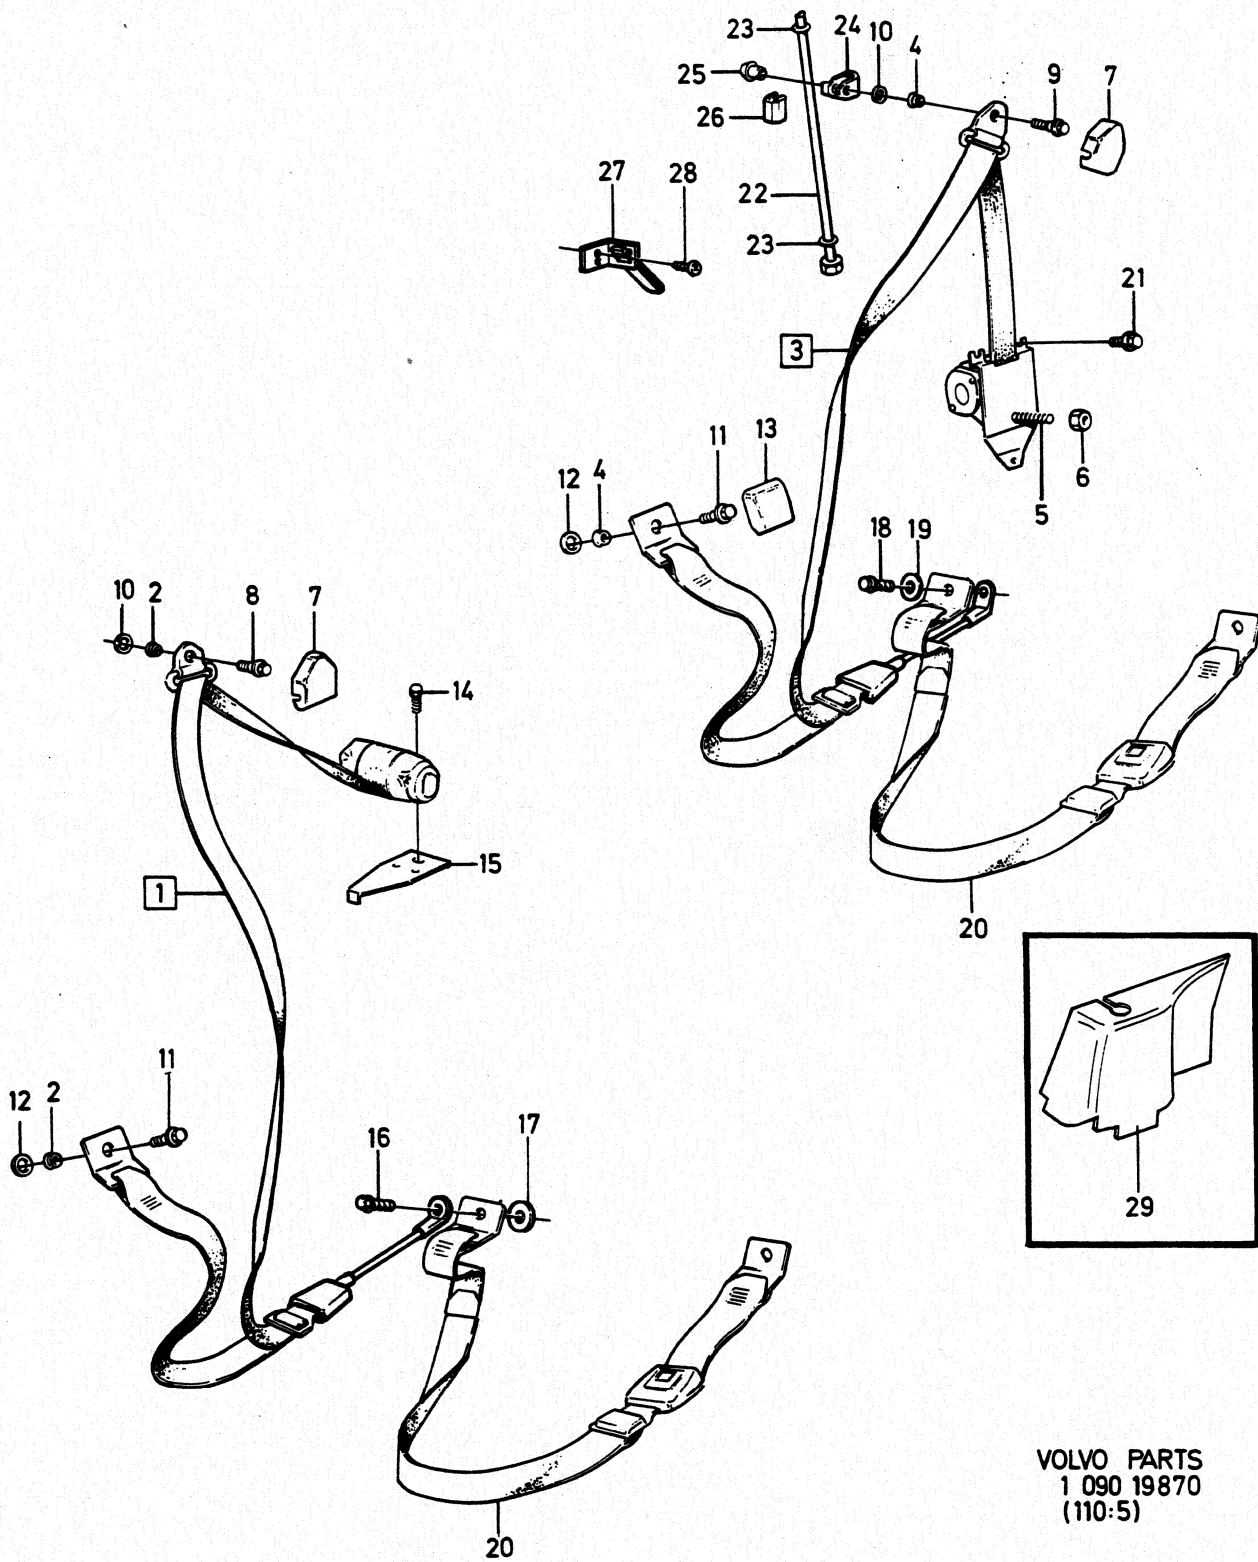

A		242,262					BILBÄLTE BAKRE		SICHERHEITSGURT HINTEN		Grupp Gruppe
B		244,264									88
C		245,265									Sida Seite
D											1519
E									1) (AUS),(D)		
Pos	Artikel nr Artikelnr.	Antal /Anzahl					P S	Benämning	Bezeichnung	Anmärkning Anmerkung	S R
		A	B	C	D	E					
1	(1210400)	2	2	-	-	-	SP	Bilbälte	Sicherheitsgurt	(D) REPL 1PCS 1244353-7 1PCS 1244320-6. (1210401) (D)	3
	1224776-3	-	-	2	-	-		Bilbälte	Sicherheitsgurt	(AUS)	3
	1224776-3	2	2	2	-	-		Bilbälte	Sicherheitsgurt		3
2	1221010-0	2	2	2	-	-		• Bussning	• Buchse		4
2a	1207673-3	2	2	2	-	-		• Täckkäpa	• Abdeckhaube		5
3	(1310091)	1	1	1	-	-	SP	Bilbälte	Sicherheitsgurt	(AUS) 4DRS REPL 1 PCS 1388529-8, 1 PCS 3516528-3. 5DRS REPL 1 PCS 1373261-5, 1 PCS 3506528-3.	3
4	1204775-9	2	2	2	-	-		Skruv	Schraube		2
5	944633-7	2	2	2	-	-		Bricka	Scheibe		2
6	1207666-7	-	-	2	-	-		Kåpa	Haube		5
7	1221304-7	2	2	2	-	-		Skruv	Schraube		3
8	1204775-9	2	2	-	-	-		Skruv	Schraube		2
	1221304-7	-	-	2	-	-		Skruv	Schraube	(1224244)	3
9	944633-7	2	2	2	-	-		Bricka	Scheibe		2
10	1207666-7	2	2	2	-	-		Kåpa	Haube		5
11	1207743-4	2	2	2	-	-		Hållare	Halter		2
12	1221165-2	-	-	2	-	-		Dragstång	Zugstange		2
13	1254346-8	-	-	4	-	-		Genomföring	Durchführung	(1211042)	3
14	685719-7	-	-	2	-	-		Öra	Henkel		4
15	685898-9	-	-	2	-	-		Mellanlägg	Beilegscheibe		3
16	685720-5	-	-	2	-	-		Hylsa	Hulse		4
17	1224838	-	-	2	-	-	NS	Fäste	Halterung	(AUS)	4
18	955138-3	-	-	6	-	-		Skruv	Schraube	(AUS)	2

1) 242 CH -99679, 244 CH -174909, 245 CH -115349, 262 CH -2429, 264 CH -34469, 265 CH -8114.

VOLVO PARTS
1 090 19870
(110:5)