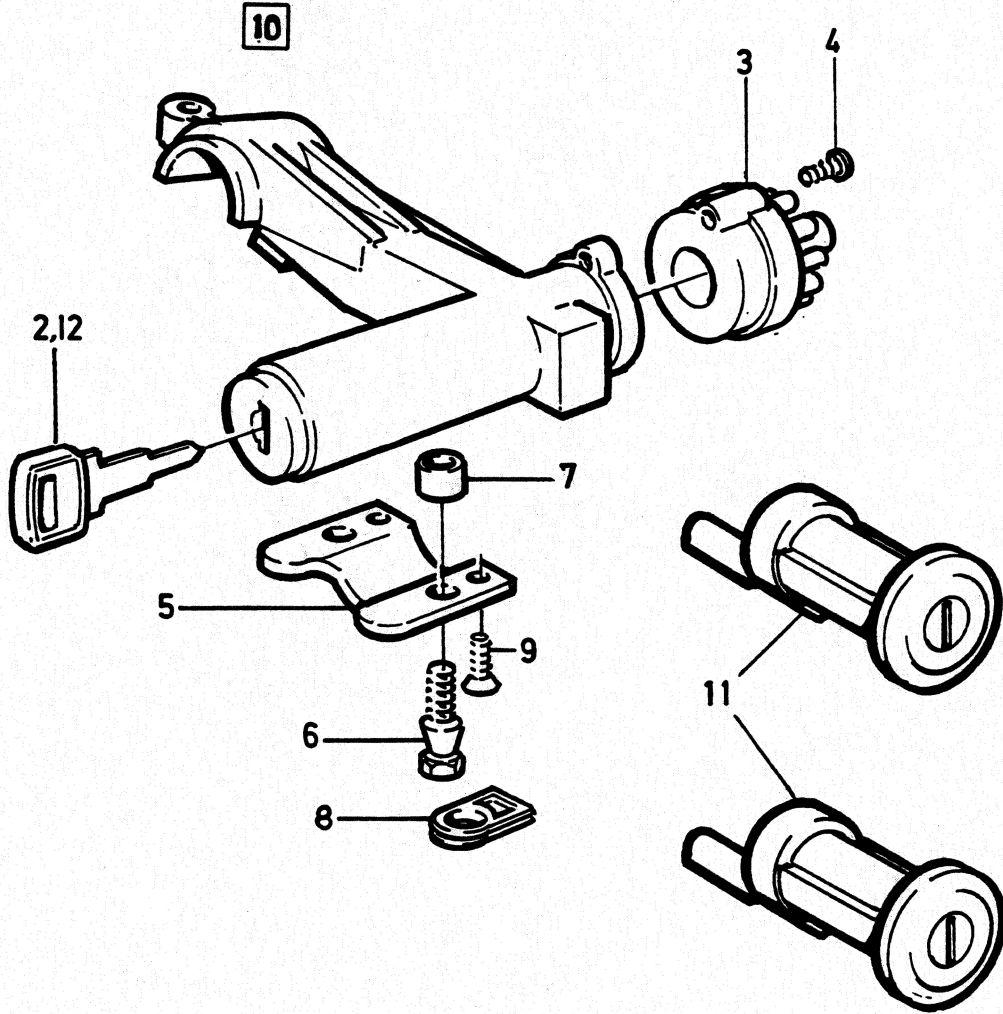

1

**VOLVO**  
Genuine Parts  
PV 361 47060

A	B	C	D	E	RATT OCH STARTLÅS					LENKRAD UND STARTSCHLOSS					Grupp Gruppe		
																	<b>36</b>
																	Sida Seite
																	607
Pos	Artikel nr Artikelnr.	Antal /Anzahl					P S	Benämning	Bezeichnung	Anmärkning Anmerkung	S R						
		A	B	C	D	E											
1	1229356-9	1	-	-	-	-		Låssats .....	Schlossteilsatz .....	(1205753)	2						
2	1212343-6	2	-	-	-	-		• Nyckelämne .....	• Schlüsselrohling .....	-1976	2						
	1316957-8	2	-	-	-	-		• Nyckelämne .....	• Schlüsselrohling .....	(1229181), 1977-	2						
3	1212421-0	1	-	-	-	-		• Startkontakt .....	• Anlassschalter .....	(1235942)	2						
4	956060-8	1	-	-	-	-		• Skruv .....	• Schraube .....		2						
5	(1221405)	1	-	-	-	-	SP	Fäste .....	Halterung .....	REPL 1 PCS 1273817-5, 2 PCS 956224-0	3						
	1273817-5	1	-	-	-	-		Fäste .....	Halterung .....		3						
6	1205814-5	2	-	-	-	-		Skruv .....	Schraube .....		3						
7	1221406-0	2	-	-	-	-		Distanshylsa .....	Abstandhülse .....		3						
8	1221407-8	2	-	-	-	-		Bricka .....	Scheibe .....		3						
9	946147-6	2	-	-	-	-		Skruv .....	Schraube .....	FOR 1221405	3						
	956224-0	2	-	-	-	-		Skruv .....	Schraube .....	FOR 1273817	2						
10	1246136-4	1	-	-	-	-		Låssats komplett .....	Schlossteilsatz komplett .....	1978-	1						
	1229356-9	1	-	-	-	-		• Låssats .....	• Schlossteilsatz .....		2						
11		1	-	-	-	-		• Dörrcylinder .....	• Turzylinder .....	SEE 83 • 1085							
		1	-	-	-	-		• Dörrcylinder .....	• Turzylinder .....	SEE 83 • 1127							
12	1316957-8	2	-	-	-	-		• Nyckelämne .....	• Schlüsselrohling .....	(1229957)	2						