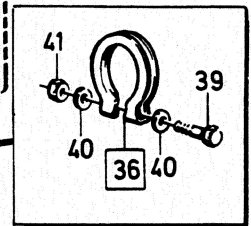

1

VOLVO PARTS
1023 25010
(102: 6)

A		CARB.					AVGASSYSTEM		ABGASANLAGE		Grupp Gruppe
B		F.I ALTER 1									25
C		F.I ALTER 2									Sida Seite
D		F.I ALTER 3									307
E									1975, B20		
Pos	Artikel nr Artikelnr.	Antal /Anzahl					P S	Benämning	Bezeichnung	Anmärkning Anmerkung	S R
		A	B	C	D	E					
1		1	-	-	-	-		Avgassystem med monteringsdetaljer	Auspuffanlage mit Einbauteilen	B20A	
		-	1	-	-	-		Avgassystem	Auspuffanlage	B20F MAN.TRANS	
		-	-	1	-	-		Avgassystem med monteringsdetaljer	Auspuffanlage mit Einbauteilen	B20F AUTO.TRANS (J)	
		-	-	-	1	-		Avgassystem med monteringsdetaljer	Auspuffanlage mit Einbauteilen	1) B20F AUTO.TRANS	
		-	-	-	-	1		Avgassystem med monteringsdetaljer	Auspuffanlage mit Einbauteilen	(USA), (CDN)	
		-	-	-	-	-		Avgassystem med monteringsdetaljer	Auspuffanlage mit Einbauteilen	2) B20F AUTO.TRANS	
2	(462820)	1	-	-	-	-	SP	•Avgasrör	•Auspuffrohr	(USA), (CDN)	
	462821-0	1	-	-	-	-		•Avgasrör	•Auspuffrohr	STD. REPL	
	462823-6	-	1	-	-	-		•Avgasrör	•Auspuffrohr	1 PCS 462821-0,	
	462823-6	-	-	1	-	-		•Avgasrör	•Auspuffrohr	1 PCS 1219260-5,	
3	1218600-3	-	-	1	-	-		•Avgasrör	•Auspuffrohr	1 PCS 1219262-1,	
	1218600-3	-	-	-	1	-		•Avgasrör	•Auspuffrohr	1 PCS 960631-0,	
4	460680-2	-	1	1	1	-		•Avgasrör	•Auspuffrohr	1 PCS 11996-6	
5	11996-6	-	1	1	1	-		•Packning	•Dichtung	3)	
6	945629-4	-	1	1	1	-		•Nippel	•Stöpsel	SEE 25-377	
7	960631-0	-	1	1	1	-		•Propp	•Kondensat-topf	EXC CALIF	
8	462863-2	-	1	1	1	-		•Katalysrenare	•Kondensat-topf	4) EXC CALIF	
9	1378872-4	-	2	2	2	-		•Packning	•Dichtung	5) EXC CALIF	
10	940142-3	-	6	6	6	-		•Skruv	•Schraube	EXC CALIF	
11	955782-8	-	6	6	6	-		•Mutter	•Mutter	CALIF	
12	460681-0	-	1	1	1	-		•Avgasrör	•Auspuffrohr	CALIF	
	270851-9	1	1	1	1	-		•Sats	•Bausatz	CALIF	
13	1378218-0	1	1	1	1	-		•• Packning	•• Dichtung	(1266713)	
14	924077-1	3	3	3	3	-		•• Pinnskruv	•• Stiftschraube		
15	940183-7	3	3	3	3	-		•• Mutter	•• Mutter		
16	1206607-2	1	1	1	1	-		•Konsol	•Konsole		
17	1219571-5	1	-	-	-	-		•Klamma	•Klemme		
	1219562-4	-	1	1	1	-		•Klamma	•Klemme		
18	1219570-7	1	-	-	-	-		•Klamma	•Klemme		
	1219561-6	-	1	1	1	-		•Klamma	•Klemme		
19	955274-6	1	1	1	1	-		•Skruv	•Schraube		
20	960139-4	1	1	1	1	-		•Bricka	•Scheibe		
21	946035-3	1	1	1	1	-		•Låsmutter	•Sicherungsmutter		
22	679429-1	1	-	-	-	-	IK	•Ljuddämpare	•Schalldämpfer		
	1219849-5	-	1	1	1	-	IK	•Ljuddämpare	•Schalldämpfer	REPL ALTER1 1PCS	
										1357612-9,1PCS1219271-2	
										ALTER2 1PCS 1336917-8,	
										1PCS 1219271-2,	