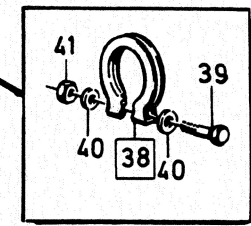

1

VOLVO PARTS
1023 25010
(102: 6)

A		CARB.					AVGASSYSTEM		ABGASANLAGE		Grupp Gruppe
B		F.I ALTER 1									25
C		F.I ALTER 2									Sida Seite
D		F.I ALTER 3									307
E									1975, B20		
Pos	Artikel nr Artikelnr.	Antal /Anzahl					P S	Benämning	Bezeichnung	Anmärkning Anmerkung	S R
		A	B	C	D	E					
1		1	-	-	-	-		Avgassystem med monteringsdetaljer	Auspuffanlage mit Einbauteilen	B20A	
		-	1	-	-	-		Avgassystem	Auspuffanlage	B20F MAN.TRANS	
		-	-	1	-	-		Avgassystem med monteringsdetaljer	Auspuffanlage mit Einbauteilen	B20F AUTO.TRANS (J)	
		-	-	-	1	-		Avgassystem med monteringsdetaljer	Auspuffanlage mit Einbauteilen	1) B20F AUTO.TRANS	
		-	-	-	-	1		Avgassystem med monteringsdetaljer	Auspuffanlage mit Einbauteilen	(USA), (CDN)	
		-	-	-	-	-		Avgassystem med monteringsdetaljer	Auspuffanlage mit Einbauteilen	2) B20F AUTO.TRANS	
2	(462820)	1	-	-	-	-	SP	•Avgasrör	•Auspuffrohr	(USA), (CDN)	
	462821-0	1	-	-	-	-		•Avgasrör	•Auspuffrohr	STD. REPL	
	462823-6	-	1	-	-	-		•Avgasrör	•Auspuffrohr	1 PCS 462821-0,	
	462823-6	-	-	1	-	-		•Avgasrör	•Auspuffrohr	1 PCS 1219260-5,	
3	1218600-3	-	-	1	-	-		•Avgasrör	•Auspuffrohr	1 PCS 1219262-1,	
	1218600-3	-	-	-	1	-		•Avgasrör	•Auspuffrohr	1 PCS 960631-0,	
4	460680-2	-	1	1	1	-		•Avgasrör	•Auspuffrohr	1 PCS 11996-6	
5	11996-6	-	1	1	1	-		•Packning	•Dichtung	3)	
6	945629-4	-	1	1	1	-		•Nippel	•Stöpsel	SEE 25-377	
7	960631-0	-	1	1	1	-		•Propp	•Kondensat-topf	EXC CALIF	
8	462863-2	-	1	1	1	-		•Katalysrenare	•Kondensat-topf	4) EXC CALIF	
9	1378872-4	-	2	2	2	-		•Packning	•Dichtung	5) EXC CALIF	
10	940142-3	-	6	6	6	-		•Skruv	•Schraube	EXC CALIF	
11	955782-8	-	6	6	6	-		•Mutter	•Mutter	CALIF	
12	460681-0	-	1	1	1	-		•Avgasrör	•Auspuffrohr	CALIF	
	270851-9	1	1	1	1	-		•Sats	•Bausatz	CALIF	
13	1378218-0	1	1	1	1	-		•• Packning	•• Dichtung	(1266713)	
14	924077-1	3	3	3	3	-		•• Pinnskruv	•• Stiftschraube		
15	940183-7	3	3	3	3	-		•• Mutter	•• Mutter		
16	1206607-2	1	1	1	1	-		•Konsol	•Konsole		
17	1219571-5	1	-	-	-	-		•Klamma	•Klemme		
	1219562-4	-	1	1	1	-		•Klamma	•Klemme		
18	1219570-7	1	-	-	-	-		•Klamma	•Klemme		
	1219561-6	-	1	1	1	-		•Klamma	•Klemme		
19	955274-6	1	1	1	1	-		•Skruv	•Schraube		
20	960139-4	1	1	1	1	-		•Bricka	•Scheibe		
21	946035-3	1	1	1	1	-		•Låsmutter	•Sicherungsmutter		
22	679429-1	1	-	-	-	-	IK	•Ljuddämpare	•Schalldämpfer		
	1219849-5	-	1	1	1	-	IK	•Ljuddämpare	•Schalldämpfer	REPL ALTER1 1PCS	
										1357612-9,1PCS1219271-2	
										ALTER2 1PCS 1336917-8,	
										1PCS 1219271-2,	