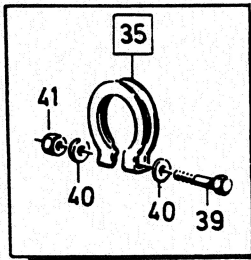

1

VOLVO PARTS
1023 25010
(102: 6)

A		CARB.					AVGASSYSTEM		ABGASANLAGE		Grupp Gruppe
B		F.I ALTER 1									25
C		F.I ALTER 2									Sida Seite
D		F.I ALTER 3									307
E									1975, B20		
Pos	Artikel nr Artikelnr.	Antal /Anzahl					P S	Benämning	Bezeichnung	Anmärkning Anmerkung	S R
		A	B	C	D	E					
1		1	-	-	-	-		Avgassystem med monteringsdetaljer	Auspuffanlage mit Einbauteilen	B20A	
		-	1	-	-	-		Avgassystem	Auspuffanlage	B20F MAN.TRANS	
		-	-	1	-	-		Avgassystem med monteringsdetaljer	Auspuffanlage mit Einbauteilen	B20F AUTO.TRANS (J)	
		-	-	-	1	-		Avgassystem med monteringsdetaljer	Auspuffanlage mit Einbauteilen	1) B20F AUTO.TRANS	
		-	-	-	-	1		Avgassystem med monteringsdetaljer	Auspuffanlage mit Einbauteilen	(USA), (CDN)	
		-	-	-	-	-		Avgassystem med monteringsdetaljer	Auspuffanlage mit Einbauteilen	2) B20F AUTO.TRANS	
2	(462820)	1	-	-	-	-	SP	•Avgasrör	•Auspuffrohr	(USA), (CDN)	
	462821-0	1	-	-	-	-		•Avgasrör	•Auspuffrohr	STD. REPL	
	462823-6	-	1	-	-	-		•Avgasrör	•Auspuffrohr	1 PCS 462821-0,	
	462823-6	-	-	1	-	-		•Avgasrör	•Auspuffrohr	1 PCS 1219260-5,	
3	1218600-3	-	-	1	-	-		•Avgasrör	•Auspuffrohr	1 PCS 1219262-1,	
	1218600-3	-	-	-	1	-		•Avgasrör	•Auspuffrohr	1 PCS 960631-0,	
4	460680-2	-	1	1	1	-		•Avgasrör	•Auspuffrohr	1 PCS 11996-6	
5	11996-6	-	1	1	1	-		•Packning	•Dichtung	3)	
6	945629-4	-	1	1	1	-		•Nippel	•Stöpsel	SEE 25-377	
7	960631-0	-	1	1	1	-		•Propp	•Kondensat-topf	EXC CALIF	
8	462863-2	-	1	1	1	-		•Katalysrenare	•Kondensat-topf	4) EXC CALIF	
9	1378872-4	-	2	2	2	-		•Packning	•Dichtung	5) EXC CALIF	
10	940142-3	-	6	6	6	-		•Skruv	•Schraube	EXC CALIF	
11	955782-8	-	6	6	6	-		•Mutter	•Mutter	CALIF	
12	460681-0	-	1	1	1	-		•Avgasrör	•Auspuffrohr	CALIF	
	270851-9	1	1	1	1	-		•Sats	•Bausatz	CALIF	
13	1378218-0	1	1	1	1	-		•• Packning	•• Dichtung	(1266713)	
14	924077-1	3	3	3	3	-		•• Pinnskruv	•• Stiftschraube		
15	940183-7	3	3	3	3	-		•• Mutter	•• Mutter		
16	1206607-2	1	1	1	1	-		•Konsol	•Konsole		
17	1219571-5	1	-	-	-	-		•Klamma	•Klemme		
	1219562-4	-	1	1	1	-		•Klamma	•Klemme		
18	1219570-7	1	-	-	-	-		•Klamma	•Klemme		
	1219561-6	-	1	1	1	-		•Klamma	•Klemme		
19	955274-6	1	1	1	1	-		•Skruv	•Schraube		
20	960139-4	1	1	1	1	-		•Bricka	•Scheibe		
21	946035-3	1	1	1	1	-		•Låsmutter	•Sicherungsmutter		
22	679429-1	1	-	-	-	-	IK	•Ljuddämpare	•Schalldämpfer		
	1219849-5	-	1	1	1	-	IK	•Ljuddämpare	•Schalldämpfer	REPL ALTER1 1PCS	
										1357612-9,1PCS1219271-2	
										ALTER2 1PCS 1336917-8,	
										1PCS 1219271-2,	