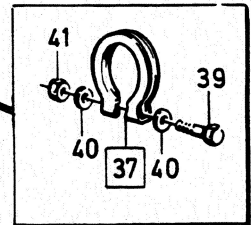

1

VOLVO PARTS
1023 25010
(102: 6)

A		CARB.					AVGASSYSTEM		ABGASANLAGE		Grupp Gruppe
B		F.I ALTER 1									25
C		F.I ALTER 2									Sida Seite
D		F.I ALTER 3									307
E									1975, B20		
Pos	Artikel nr Artikelnr.	Antal /Anzahl					P S	Benämning	Bezeichnung	Anmärkning Anmerkung	S R
		A	B	C	D	E					
1		1	-	-	-	-		Avgassystem med monteringsdetaljer	Auspuffanlage mit Einbauteilen	B20A	
		-	1	-	-	-		Avgassystem	Auspuffanlage	B20F MAN.TRANS	
		-	-	1	-	-		Avgassystem med monteringsdetaljer	Auspuffanlage mit Einbauteilen	B20F AUTO.TRANS (J)	
		-	-	-	1	-		Avgassystem med monteringsdetaljer	Auspuffanlage mit Einbauteilen	1) B20F AUTO.TRANS	
		-	-	-	-	1		Avgassystem med monteringsdetaljer	Auspuffanlage mit Einbauteilen	(USA), (CDN)	
		-	-	-	-	-		Avgassystem med monteringsdetaljer	Auspuffanlage mit Einbauteilen	2) B20F AUTO.TRANS	
2	(462820)	1	-	-	-	-	SP	•Avgasrör	•Auspuffrohr	(USA), (CDN)	
	462821-0	1	-	-	-	-		•Avgasrör	•Auspuffrohr	STD. REPL	
	462823-6	-	1	-	-	-		•Avgasrör	•Auspuffrohr	1 PCS 462821-0,	
	462823-6	-	-	1	-	-		•Avgasrör	•Auspuffrohr	1 PCS 1219260-5,	
3	1218600-3	-	-	1	-	-		•Avgasrör	•Auspuffrohr	1 PCS 1219262-1,	
	1218600-3	-	-	-	1	-		•Avgasrör	•Auspuffrohr	1 PCS 960631-0,	
4	460680-2	-	1	1	1	-		•Avgasrör	•Auspuffrohr	1 PCS 11996-6	
5	11996-6	-	1	1	1	-		•Packning	•Dichtung	3)	
6	945629-4	-	1	1	1	-		•Nippel	•Stöpsel	SEE 25-377	
7	960631-0	-	1	1	1	-		•Propp	•Kondensat-topf	EXC CALIF	
8	462863-2	-	1	1	1	-		•Katalysrenare	•Kondensat-topf	4) EXC CALIF	
9	1378872-4	-	2	2	2	-		•Packning	•Dichtung	5) EXC CALIF	
10	940142-3	-	6	6	6	-		•Skruv	•Schraube	EXC CALIF	
11	955782-8	-	6	6	6	-		•Mutter	•Mutter	CALIF	
12	460681-0	-	1	1	1	-		•Avgasrör	•Auspuffrohr	CALIF	
	270851-9	1	1	1	1	-		•Sats	•Bausatz	CALIF	
13	1378218-0	1	1	1	1	-		•• Packning	•• Dichtung	(1266713)	
14	924077-1	3	3	3	3	-		•• Pinnskruv	•• Stiftschraube		
15	940183-7	3	3	3	3	-		•• Mutter	•• Mutter		
16	1206607-2	1	1	1	1	-		•Konsol	•Konsole		
17	1219571-5	1	-	-	-	-		•Klamma	•Klemme		
	1219562-4	-	1	1	1	-		•Klamma	•Klemme		
18	1219570-7	1	-	-	-	-		•Klamma	•Klemme		
	1219561-6	-	1	1	1	-		•Klamma	•Klemme		
19	955274-6	1	1	1	1	-		•Skruv	•Schraube		
20	960139-4	1	1	1	1	-		•Bricka	•Scheibe		
21	946035-3	1	1	1	1	-		•Låsmutter	•Sicherungsmutter		
22	679429-1	1	-	-	-	-	IK	•Ljuddämpare	•Schalldämpfer		
	1219849-5	-	1	1	1	-	IK	•Ljuddämpare	•Schalldämpfer	REPL ALTER1 1PCS	
										1357612-9,1PCS1219271-2	
										ALTER2 1PCS 1336917-8,	
										1PCS 1219271-2,	