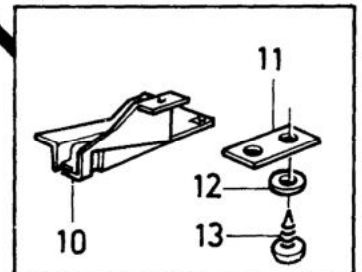

8

21

14

17

22

23

11

10

VOLVO PARTS
1080 17447

Sida Page	Grupp Group	Skyddsplåtar, för motor-kraftöverföring	Protecting plates for engine-power train	Illustration 17447 1984-12	0770						
60	8										
Pos. Fig.	Antal/Quantity				Artikel nr Part No	Benämning	Description	Sats Kit	B P S R	Anmärkning Notes	
1	1	-	-	-	3268287-4	Skyddsram	Protecting rim	4			0020
2	6	-	-	-	960871-2	Skruv	Screw	2			0040
3	6	-	-	-	3103886-2	Bricka	Washer	2			0060
4	6	-	-	-	948707-5	Plåtmutter	Speed nut	2			0080
5	11	-	-	-	960871-2	Skruv	Screw	2			0100
6	11	-	-	-	192041-2	Bricka	Washer	2			0120
7	11	-	-	-	1255989-4	Plåtmutter	Speed nut	2			0140
8	1	-	-	-	3273964-1	Gummikåpa	Rubber boot	3			0160
9	1	-	-	-	3268288-2	Täckplåt	Cover plate	4			0180
10	1	-	-	-	3294414-2	Täckplåt, V	Cover plate, L	4	B19, CH -910265		0200
	1	-	-	-	3294415-9	Täckplåt, H	Cover plate, R	4	B19, CH -910265		0220
11	3	-	-	-	3294922-4	Band	Strip	4	B19		0240
12	17	-	-	-	192041-2	Bricka	Washer	2			0260
13	17	-	-	-	947226-7	Skruv	Screw	2			0280
14	1	-	-	-	3298713-3	Täckplåt, främre	Cover plate, front	4	B19, CH -910265		0300
15	1	-	-	-	3291412-9	Täckplåt, V	Cover plate, L	4	B14, CH -910265		0320
	1	-	-	-	3291413-7	Täckplåt, H	Cover plate, R	4	B14, CH -910265		0340
16	2	-	-	-	948211-8	Fäste	Clamp	2			0360
17	8	-	-	-	948707-5	Plåtmutter	Speed nut	2			0380
18	4	-	-	-	192041-2	Bricka	Washer	2			0400
19	4	-	-	-	947226-7	Skruv	Screw	2			0420
20	2	-	-	-	3293328-5	Mutter	Nut	2			0440
21	3	-	-	-	3298711-7	Clips	Clip	3			0460
x 22	1	-	-	-	3205608-7	Täckplåt	Cover plate	4	B19, CH 910266-		0480
x	1	-	-	-	3204682-3	Täckplåt	Cover plate	4	B14, CH 910266-		0485
23	8	-	-	-	945970-2	Skruv	Screw	2	B19		0500