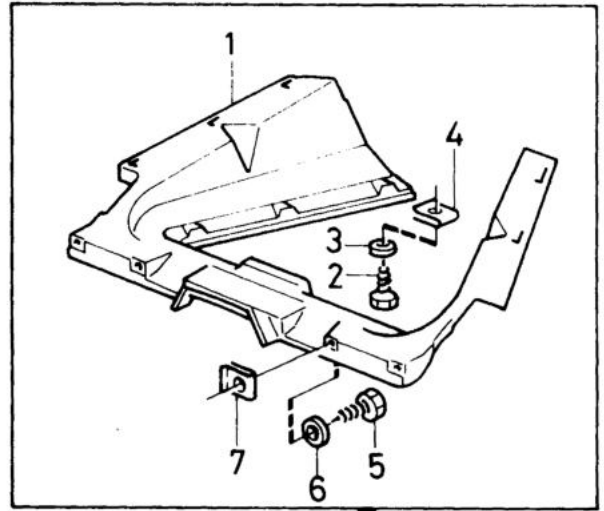

9

1

4

3

2

7

6

5

8

21

14

17

22

23

11

10

12

13

15

16

17

18

19

20

VOLVO PARTS
1080 17447