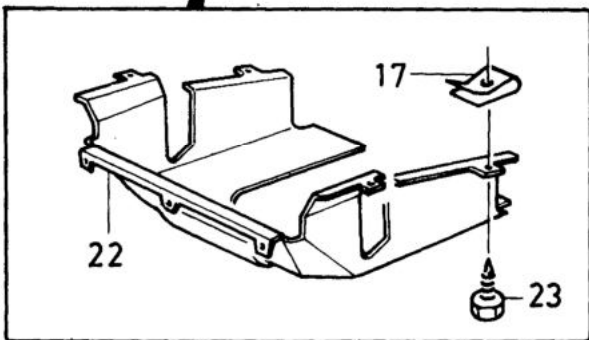

9

1

4

3

2

7

6

5

8

21

14

17

22

23

11

10

12

13

15

16

17

18

19

20

VOLVO PARTS
1080 17447