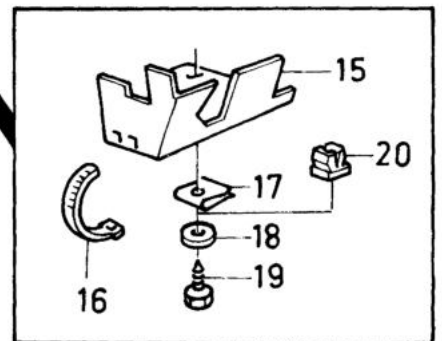

15

16

17

18

19

20

VOLVO PARTS
1080 17447