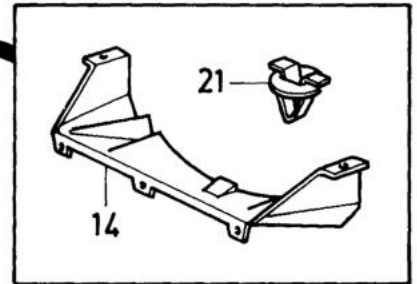

9

1

4

3

2

7

6

5

8

21

14

17

22

23

11

10

12

13

15

16

17

18

19

20

VOLVO PARTS
1080 17447