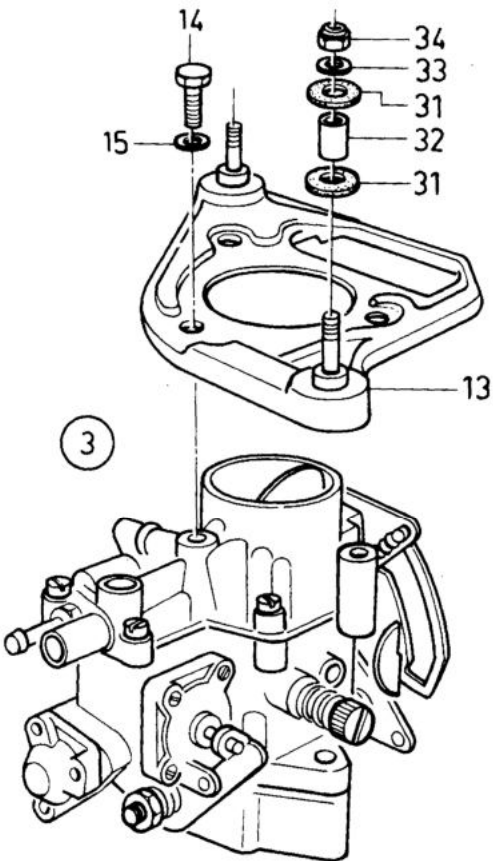

1

2

3

VOLVO PARTS
1023 16869

Sida Page	Grupp Group	Bränslesystem B14, CH 545500-	Fuel system B14, CH 545500-	Illustration 16869 1984-12	0055					
8	2c									
Pos. Fig.	Antal/Quantity			Artikel nr Part No	Benämning	Description	Sats Kit	B P S R	Anmärkning Notes	
1	1	-	-	3286326-8	Luftfilter.....	Air filter.....	2		B143S, B144S (3297420)	0020
	1	-	-	3286325-0	Luftfilter.....	Air filter.....	4		B142E, B144E (3296195)	0040 0060 0080
	1	-	-	3298651-5	Luftfilter.....	Air filter.....	4		B14 3E	0100
	-	-	-		.Det se sida 70, 1-F19.....	.Comps page 70, 1-F19..				0120
2	1	-	-	3277931-6	Förgasare.....	Carburetter.....	3		B14 2E, 32DIR 93/100 ERS AV 3287235-0	0140 0160
	1	-	-	3277932-4	Förgasare.....	Carburetter.....	3		B14 3S, 32DIR 95/100 ERS AV 3287236-8	0180 0200
	1	-	-	3287235-0	Förgasare.....	Carburetter.....	3		B142E, 32 DIR 93/101 ERS AV 3287593	0220 0240
	1	-	-	3287236-8	Förgasare.....	Carburetter.....	3		B14 3S, 32DIR 95/101 (3277932)	0260 0280
	-	-	-		.Det se sida 46, 1-E19.....	.Comps page 46, 1-E19..				0300
	1	-	-	3287593-2	Förgasare.....	Carburetter.....	4		B144E, 32 DIR 104/100	0320
	1	-	-	3287594-0	Förgasare.....	Carburetter.....	4		B144S, 32 DIR 105/100	0340 0360
	-	-	-		.Det se sida 52, 1-F01.....	.Comps page 52, 1-F01..				
3	1	-	-	3287149-3	Förgasare.....	Carburetter.....	3		B14 3E, 32SEIA REN796 CH -810500	0380 0382
	1	-	-	3287592-4	Förgasare.....	Carburetter.....	4		ERS AV 3287592-4 B14 3E, 32SEIA, REN 82 CH 810501-, (3287149)	0383 0385 0386
	-	-	-		.Det se sida 56, 1-F05.....	.Comps page 56, 1-F05..				0400
4	1	-	-	955781-0	Mutter.....	Nut.....	2			0420
5	1	-	-	960139-4	Bricka.....	Washer.....	2			0440
6	1	-	-	3287198-0	Konsol.....	Bracket.....	3		(3296885)	0460
7	3	-	-	3105591-6	Bricka.....	Washer.....	2			0480
8	3	-	-	3267483-0	Skruv.....	Screw.....	2			0500
9	1	-	-	955275-3	Skruv.....	Screw.....	2			0520
10	1	-	-	960139-4	Bricka.....	Washer.....	2			0540
11	1	-	-	3284102-5	Bussning.....	Bushing.....	2			0560
12	1	-	-	3287198-0	Konsol.....	Bracket.....	3		CH-793582	0580
13	1	-	-	3284099-3	Fläns.....	Flange.....	4		B14 3E, CH-709999	0600
	1	-	-	3200804-7	Fläns.....	Flange.....	2		B14 3E, CH710000-	0620
14	3	-	-	955269-6	Skruv.....	Screw.....	2			0640
15	3	-	-	3103898-7	Bricka.....	Washer.....	2			0660
16	3	-	-	963104-5	Mutter.....	Nut.....	2			0680
17	2	-	-	955275-3	Skruv.....	Screw.....	2			0700
18	2	-	-	960139-4	Bricka.....	Washer.....	2			0720
19	4	-	-	3284100-9	Gummiring.....	Rubber ring.....	2			0740
20	2	-	-	3286925-7	Bussning.....	Bushing.....	2		(3284101)	0760
21	ERF	-	-	946841-4	Slang.....	Hose.....	2		(3297619)	0780
22	1	-	-	3296818-2	Luftförvärmare.....	Air heated shield.....	3		EXCL 3E, CH -840439 EXCL 3E, CH 840440- SE GRUPP 9	0800 0820 0840
	-	-	-		Luftförvärmare.....	Air heated shield.....				
23	2	-	-	3273923-7	Hylsa.....	Bush.....	2			0860
24	3	-	-	946523-8	Mutter.....	Nut.....	2		(3277987)	0880
25	1	-	-	3284924-2	Rör.....	Air suction pipe.....	2		3E, CH -840439 3E, CH 840440 SE GRUPP 9	0900 0920 0940
	-	-	-		Luftförvärmare.....	Air heated shield.....				
26	1	-	-	3285765-8	Pinnskruv.....	Stud.....	2		M7X14	0960
27	1	-	-	960147-7	Bricka.....	Washer.....	2			0980
28	1	-	-	946523-8	Mutter.....	Nut.....	2			1000
29	1	-	-	3277988-6	Isolerfläns.....	Insulating flange.....	4			1020
30	2	-	-	3267284-2	Packning.....	Gasket.....	2			1040
31	4	-	-	3284100-9	Gummiring.....	Rubber ring.....	2			1060
32	2	-	-	3286925-7	Bussning.....	Bushing.....	2			1080
33	2	-	-	960138-6	Bricka.....	Washer.....	2			1100
34	2	-	-	963105-2	Mutter.....	Nut.....	2			1120