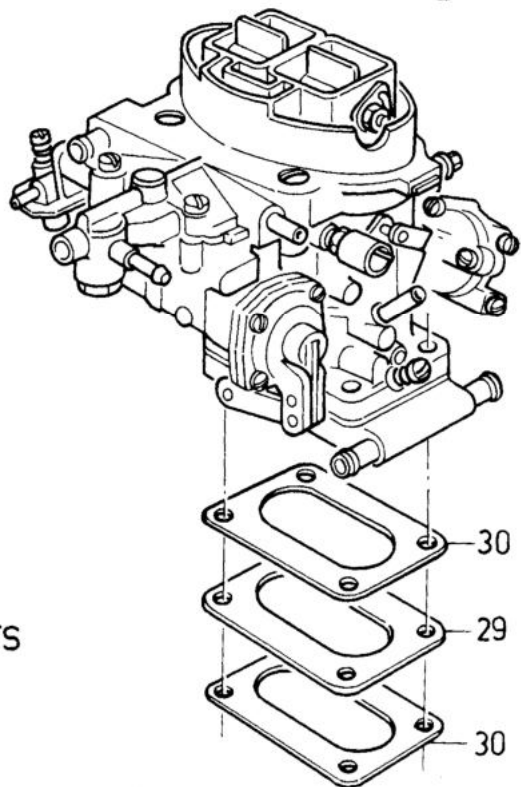

1

2

3

VOLVO PARTS
1023 16869

Sida Page	Grupp Group	Bränslesystem B14, CH 545500-	Fuel system B14, CH 545500-	Illustration 16869 1984-12	0055					
8	2c									
Pos. Fig.	Antal/Quantity			Artikel nr Part No	Benämning	Description	Sats Kit	B P S R	Anmärkning Notes	
1	1	-	-	3286326-8	Luftfilter.....	Air filter.....	2		B143S, B144S (3297420)	0020
	1	-	-	3286325-0	Luftfilter.....	Air filter.....	4		B142E, B144E (3296195)	0040 0060 0080
	1	-	-	3298651-5	Luftfilter.....	Air filter.....	4		B14 3E	0100
	-	-	-		.Det se sida 70, 1-F19.....	.Comps page 70, 1-F19..				0120
2	1	-	-	3277931-6	Förgasare.....	Carburetter.....	3		B14 2E, 32DIR 93/100 ERS AV 3287235-0	0140 0160
	1	-	-	3277932-4	Förgasare.....	Carburetter.....	3		B14 3S, 32DIR 95/100 ERS AV 3287236-8	0180 0200
	1	-	-	3287235-0	Förgasare.....	Carburetter.....	3		B142E, 32 DIR 93/101 ERS AV 3287593	0220 0240
	1	-	-	3287236-8	Förgasare.....	Carburetter.....	3		B14 3S, 32DIR 95/101 (3277932)	0260 0280
	-	-	-		.Det se sida 46, 1-E19.....	.Comps page 46, 1-E19..				0300
	1	-	-	3287593-2	Förgasare.....	Carburetter.....	4		B144E, 32 DIR 104/100	0320
	1	-	-	3287594-0	Förgasare.....	Carburetter.....	4		B144S, 32 DIR 105/100	0340 0360
	-	-	-		.Det se sida 52, 1-F01.....	.Comps page 52, 1-F01..				
3	1	-	-	3287149-3	Förgasare.....	Carburetter.....	3		B14 3E, 32SEIA REN796 CH -810500	0380 0382
	1	-	-	3287592-4	Förgasare.....	Carburetter.....	4		ERS AV 3287592-4 B14 3E, 32SEIA, REN 82 CH 810501-, (3287149)	0383 0385 0386
	-	-	-		.Det se sida 56, 1-F05.....	.Comps page 56, 1-F05..				0400
4	1	-	-	955781-0	Mutter.....	Nut.....	2			0420
5	1	-	-	960139-4	Bricka.....	Washer.....	2			0440
6	1	-	-	3287198-0	Konsol.....	Bracket.....	3		(3296885)	0460
7	3	-	-	3105591-6	Bricka.....	Washer.....	2			0480
8	3	-	-	3267483-0	Skruv.....	Screw.....	2			0500
9	1	-	-	955275-3	Skruv.....	Screw.....	2			0520
10	1	-	-	960139-4	Bricka.....	Washer.....	2			0540
11	1	-	-	3284102-5	Bussning.....	Bushing.....	2			0560
12	1	-	-	3287198-0	Konsol.....	Bracket.....	3		CH-793582	0580
13	1	-	-	3284099-3	Fläns.....	Flange.....	4		B14 3E, CH-709999	0600
	1	-	-	3200804-7	Fläns.....	Flange.....	2		B14 3E, CH710000-	0620
14	3	-	-	955269-6	Skruv.....	Screw.....	2			0640
15	3	-	-	3103898-7	Bricka.....	Washer.....	2			0660
16	3	-	-	963104-5	Mutter.....	Nut.....	2			0680
17	2	-	-	955275-3	Skruv.....	Screw.....	2			0700
18	2	-	-	960139-4	Bricka.....	Washer.....	2			0720
19	4	-	-	3284100-9	Gummiring.....	Rubber ring.....	2			0740
20	2	-	-	3286925-7	Bussning.....	Bushing.....	2		(3284101)	0760
21	ERF	-	-	946841-4	Slang.....	Hose.....	2		(3297619)	0780
22	1	-	-	3296818-2	Luftförvärmare.....	Air heated shield.....	3		EXCL 3E, CH -840439 EXCL 3E, CH 840440- SE GRUPP 9	0800 0820 0840
	-	-	-		Luftförvärmare.....	Air heated shield.....				
23	2	-	-	3273923-7	Hylsa.....	Bush.....	2			0860
24	3	-	-	946523-8	Mutter.....	Nut.....	2		(3277987)	0880
25	1	-	-	3284924-2	Rör.....	Air suction pipe.....	2		3E, CH -840439 3E, CH 840440 SE GRUPP 9	0900 0920 0940
	-	-	-		Luftförvärmare.....	Air heated shield.....				
26	1	-	-	3285765-8	Pinnskruv.....	Stud.....	2		M7X14	0960
27	1	-	-	960147-7	Bricka.....	Washer.....	2			0980
28	1	-	-	946523-8	Mutter.....	Nut.....	2			1000
29	1	-	-	3277988-6	Isolerfläns.....	Insulating flange.....	4			1020
30	2	-	-	3267284-2	Packning.....	Gasket.....	2			1040
31	4	-	-	3284100-9	Gummiring.....	Rubber ring.....	2			1060
32	2	-	-	3286925-7	Bussning.....	Bushing.....	2			1080
33	2	-	-	960138-6	Bricka.....	Washer.....	2			1100
34	2	-	-	963105-2	Mutter.....	Nut.....	2			1120