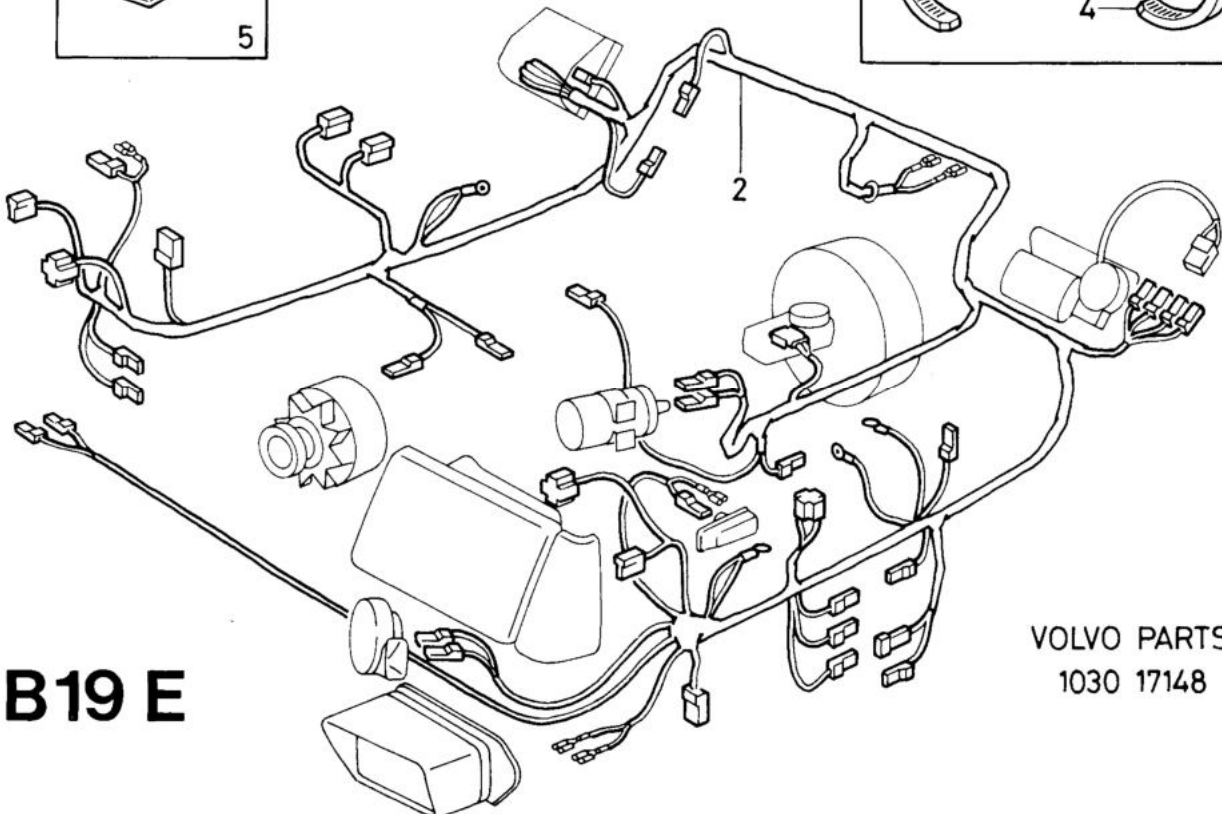

**B19 A**

**B19 E**

VOLVO PARTS  
1030 17148

Sida Page	Grupp Group	Ledningsmattor motorrum	Cable harness engine housing	Illustration	0805						
102	3	B19A, B19E	B19A, B19E	17148 1984-12							
Pos. Fig.	Antal/Quantity				Artikel nr Part No	Benämning	Description	Sats Kit	B P S R	Anmärkning Notes	
	B19A	B19E									
1	1	-	-	-	3282461-7	Ledningsmatta.....	Cable harness.....	5		CH-609999	0020
	1	-	-	-	3298829-7	Ledningsmatta.....	Cable harness.....	5		CH 610000-709999	0040
	1	-	-	-	3201251-0	Ledningsmatta.....	Cable harness.....	5		CH 710000-810500	0060
	1	-	-	-	3202356-6	Ledningsmatta.....	Cable harness.....	5		CH 810501-	0080
2	-	1	-	-	3201251-0	Ledningsmatta.....	Cable harness.....	5		CH 710000-810500	0100
	-	1	-	-	3204154-3	Ledningsmatta.....	Cable harness.....	5		CH 810501-	0120
3	2	-	-	-	948211-8	Klamma.....	Clamp.....	2			0140
4	11	11	-	-	3272306-6	Klamma.....	Clamp.....	2			0160
5	-	3	-	-	3200223-0	Klamma.....	Clamp.....	3			0180