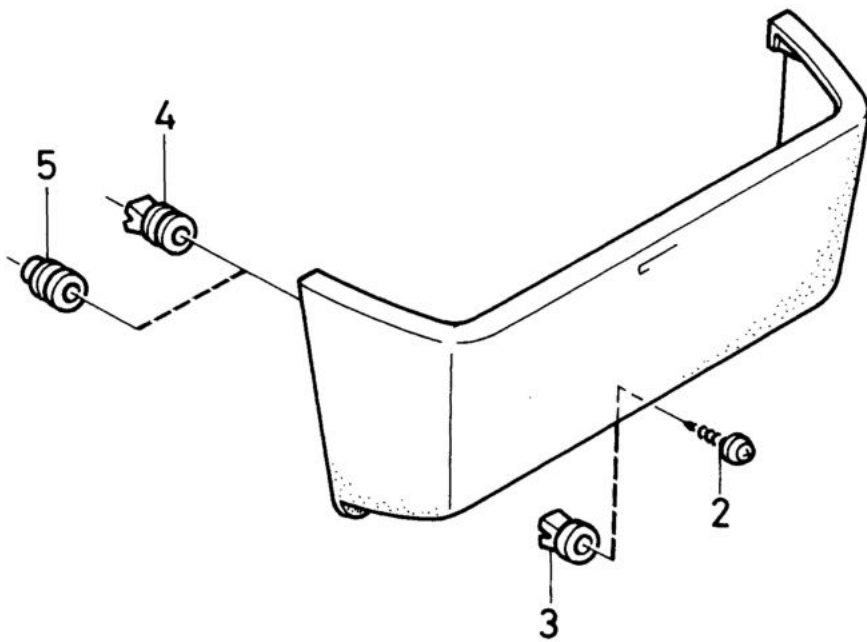

1

VOLVO PARTS
1080 17136

Sida Page	Grupp Group	Dörrfack			Door pocket	Illustration	1430				
198	8					17136 1984-12					
Pos. Fig.	Antal/Quantity				Artikel nr Part No	Benämning	Description	Sats Kit	B P S R	Anmärkning Notes	
1	2	-	-	-	284708-5	Dörrfack, svart, kmpl.....	Door pocket, black, cp.....	L	2		0020
	2	-	-	-	284709-3	Dörrfack, blå, kmpl.....	Door pocket, blue, cpl.....	L	2		0040
	2	-	-	-	284710-1	Dörrfack, camel, kmpl.....	Door pocket, camel, cp ...	L	2		0060
	2	-	-	-	284711-9	Dörrfack, röd, kmpl.....	Door pocket, red, cpl.....	L	2		0080
2	6	-	-	-	3270451-2	.SkruvScrew		4	L 16 MM	0100
	4	-	-	-	3270409-0	.SkruvScrew		5	L 13 MM	0120
	4	-	-	-	3270222-7	.SkruvScrew		3	L 32 MM	0125
3	6	-	-	-	3286028-0	.MutterNut		3		0140
4	4	-	-	-	3201256-9	.MutterNut		3		0160
5	4	-	-	-	3203129-6	.MutterNut		2		0180