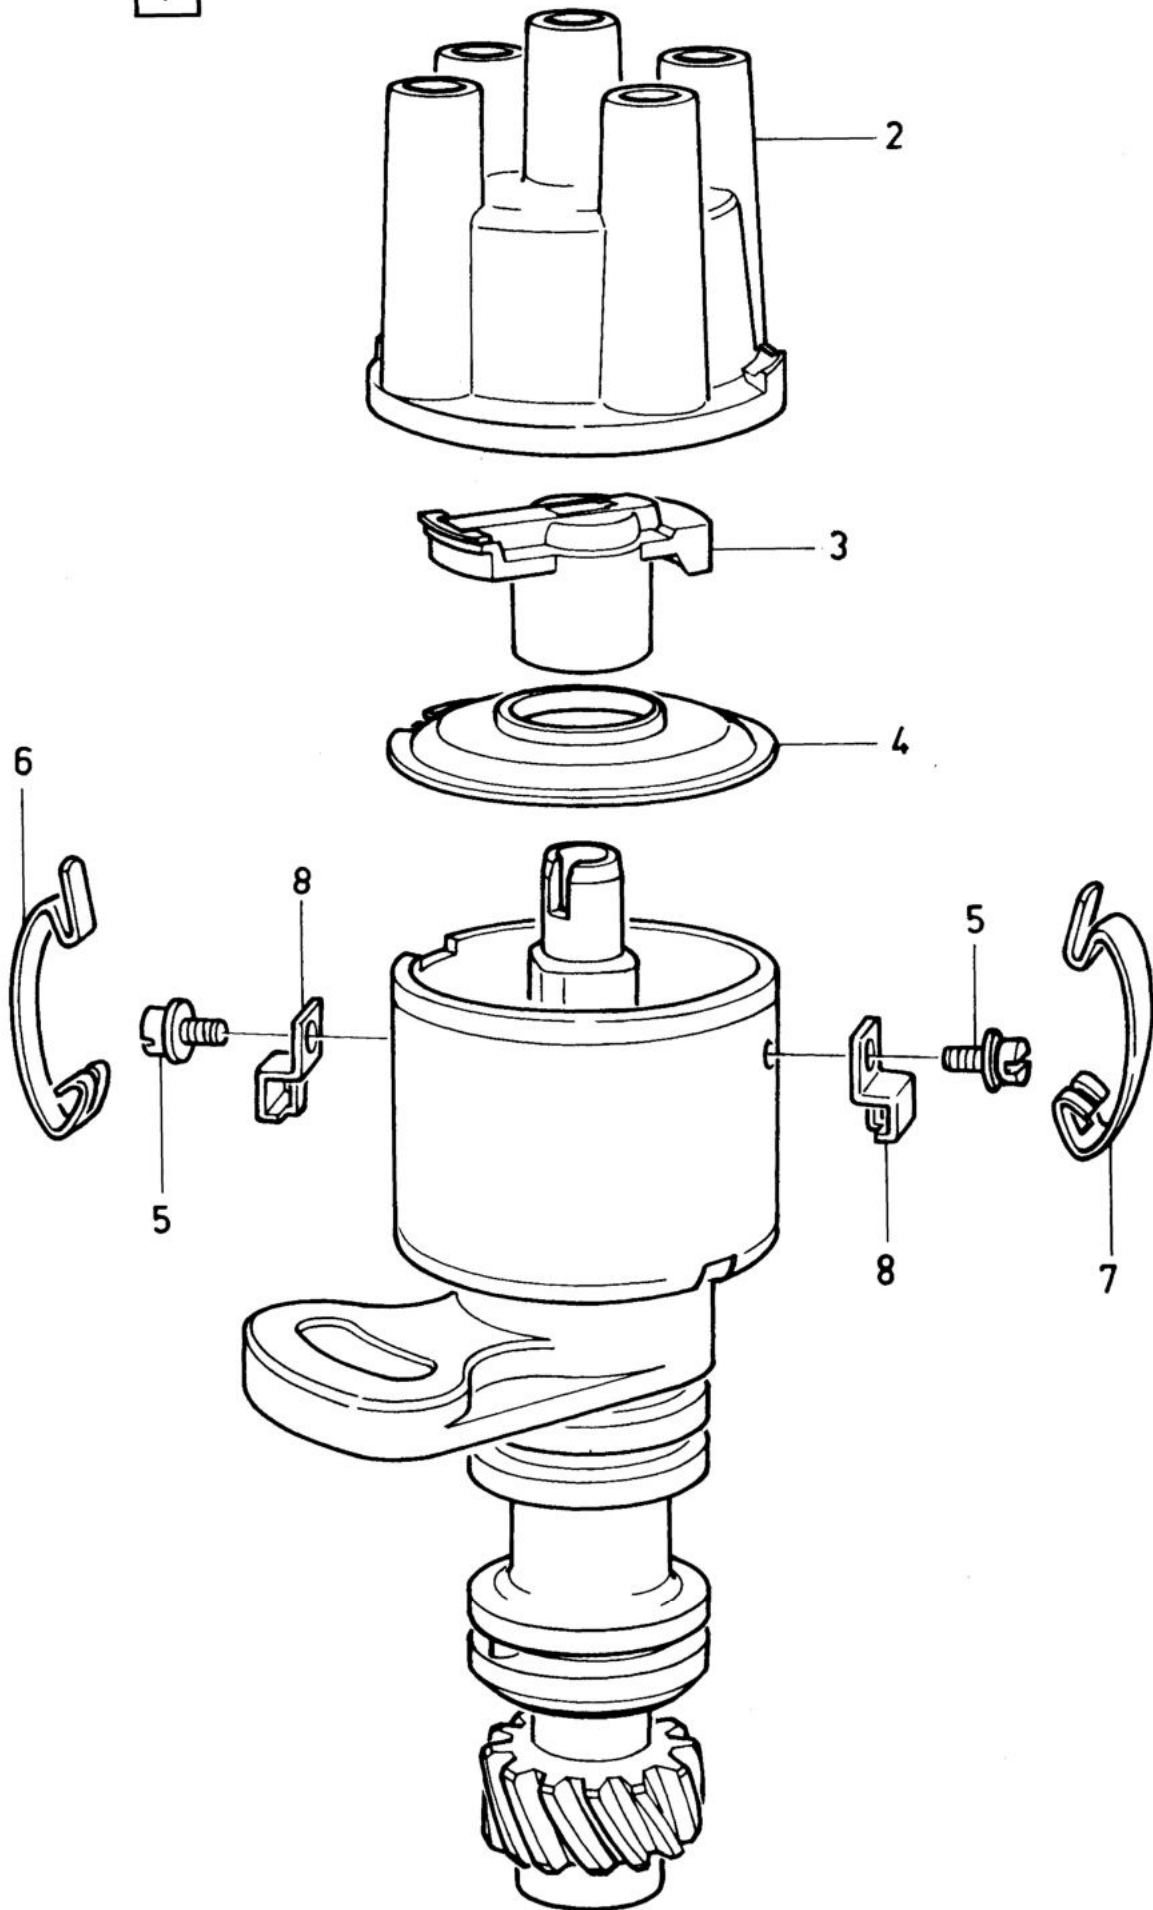

1

VOLVO PARTS  
1030 17205

Sida Page	Grupp Group	Tändfördelare, B19A 1317298, CH 810501-	Distributor, B19A 1317298, CH 810501-	Illustration 17205 1984-12	0177						
26	3										
Pos. Fig.	Antal/Quantity				Artikel nr Part No	Benämning	Description	Sats Kit	B P S R	Anmärkning Notes	
1	1	-	-	-	1317298-6	Tändfördelare.....	Distributor .....	3			0020
2	1	-	-	-	243797-8	.Fördelarlock.....	.Distributor cap.....	1			0040
3	1	-	-	-	1336240-5	.Fördelararm.....	.Rotor.....	1			0060
4	1	-	-	-	243807-5	.Kondensspärr .....	.Cover.....	2			0080
5	2	-	-	-	241715-2	.Skruv.....	.Screw.....	2			0100
6	1	-	-	-	1276273-8	.Hållfjäder.....	.Retaining spring .....	2			0120
7	1	-	-	-	1218739-9	.Hållfjäder.....	.Retaining spring .....	2			0140
8	-	-	-	-		.Fjäderfäste .....	.Spring anchorage.....	8			0160