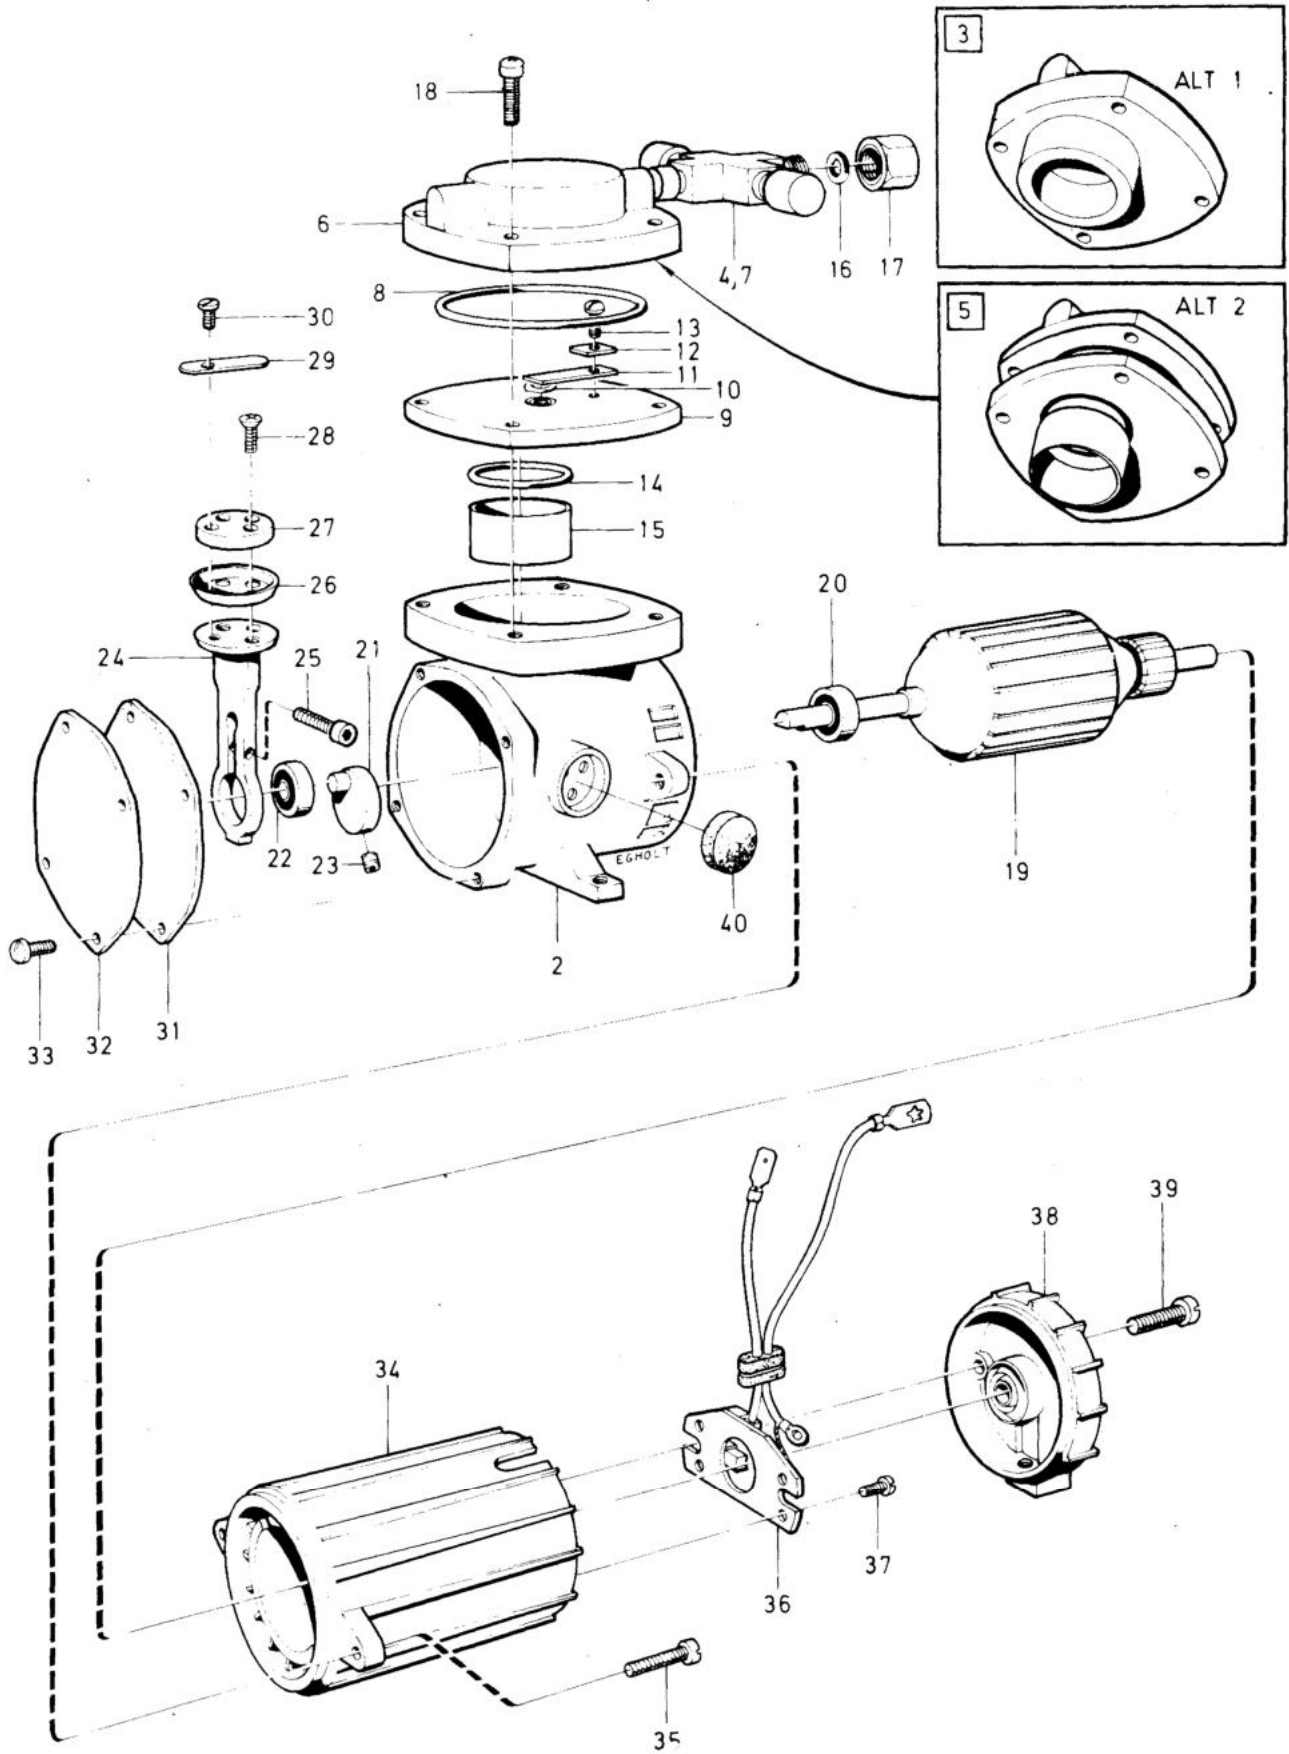

1

A											COMPRESSOR		KOMPRESSOR		Group Grupp			
	B															72		
		C															Page Sida	
			D															579
				E														
Fig Pos	Part no. Artikel nr.	Quantity / Antal					P S	Description	Benämning	Notes Anmärkning	S R							
A	B	C	D	E														
1	3340112-6	1	-	-	-	-		Compressor	Kompressor		2							
2		-	-	-	-	-	NS	• Compressor housing	• Kompressorhus									
3		-	-	-	-	-	NS	• Cover	• Kåpa	ALT 1								
4		-	-	-	-	-	NS	•• Valve	•• Spjäll									
5		-	-	-	-	-	NS	•• Cover	•• Kåpa	ALT 2								
6	1229387-4	1	-	-	-	-		••• Cover	••• Kåpa		4							
7		-	-	-	-	-	NS	••• Valve	••• Spjäll									
8	1229381-7	1	-	-	-	-		•• O-ring	•• O-ring									
9	1229386-6	1	-	-	-	-		•• Plate	•• Platta		4							
10	1229382-5	1	-	-	-	-		•• O-ring	•• O-ring		4							
11		-	-	-	-	-	NS	•• Valve flapper	•• Ventiltunga		4							
12	1229379-1	1	-	-	-	-		•• Valve retainer	•• Ventilhållare		4							
13	950000-0	1	-	-	-	-		•• Screw	•• Skruv									
14	1229383-3	1	-	-	-	-		•• O-ring	•• O-ring									
15	1229378-3	1	-	-	-	-		•• Cylinder	•• Cylinder		4							
16	1228817-1	3	-	-	-	-		• O-ring	• O-ring		4							
17	1228818-9	3	-	-	-	-		• Cup nut	• Mutter		4							
18	950023-2	4	-	-	-	-		• Screw	• Skruv									
19		-	-	-	-	-	NS	• Rotor	• Rotor									
20		-	-	-	-	-	NS	•• Ball bearing	•• Kullager									
21		-	-	-	-	-	NS	•• Excentric, cpl	•• Excenter, kmpj									
22		-	-	-	-	-	NS	•• Ball bearing	•• Kullager									
23		-	-	-	-	-	NS	•• Set screw	•• Adjustskruv									
24	1229150-6	1	-	-	-	-		• Piston rod	• Kolvstång		4							
25		-	-	-	-	-	NS	•• Screw	•• Skruv									
26	1229579-6	1	-	-	-	-		•• Piston seal	•• Kolvtätning		4							
27		-	-	-	-	-	NS	•• Valve plate	•• Ventilplatta									
28		-	-	-	-	-	NS	•• Screw	•• Skruv									
29	1229385-8	1	-	-	-	-		•• Valve	•• Spjäll		4							
30	1229384-1	1	-	-	-	-		•• Screw	•• Skruv		4							
31		-	-	-	-	-		• Gasket	• Packning									
32	1229155-5	1	-	-	-	-		• Cover	• Kåpa		4							
33	950010-9	4	-	-	-	-		• Screw	• Skruv									
34		-	-	-	-	-	NS	• Motor housing	• Motorhus									
35	950026-5	2	-	-	-	-		• Screw	• Skruv									
36	1229153-0	1	-	-	-	-		• Plate	• Platta		4							
37	950002-6	2	-	-	-	-		• Cables	• Ledning									
38		-	-	-	-	-	NS	• Screw	• Skruv									
39	950016-6	2	-	-	-	-		• Cover	• Kåpa		4							
40		-	-	-	-	-	NS	• Screw	• Skruv									
		-	-	-	-	-	NS	• Air filter	• Luftrenare									