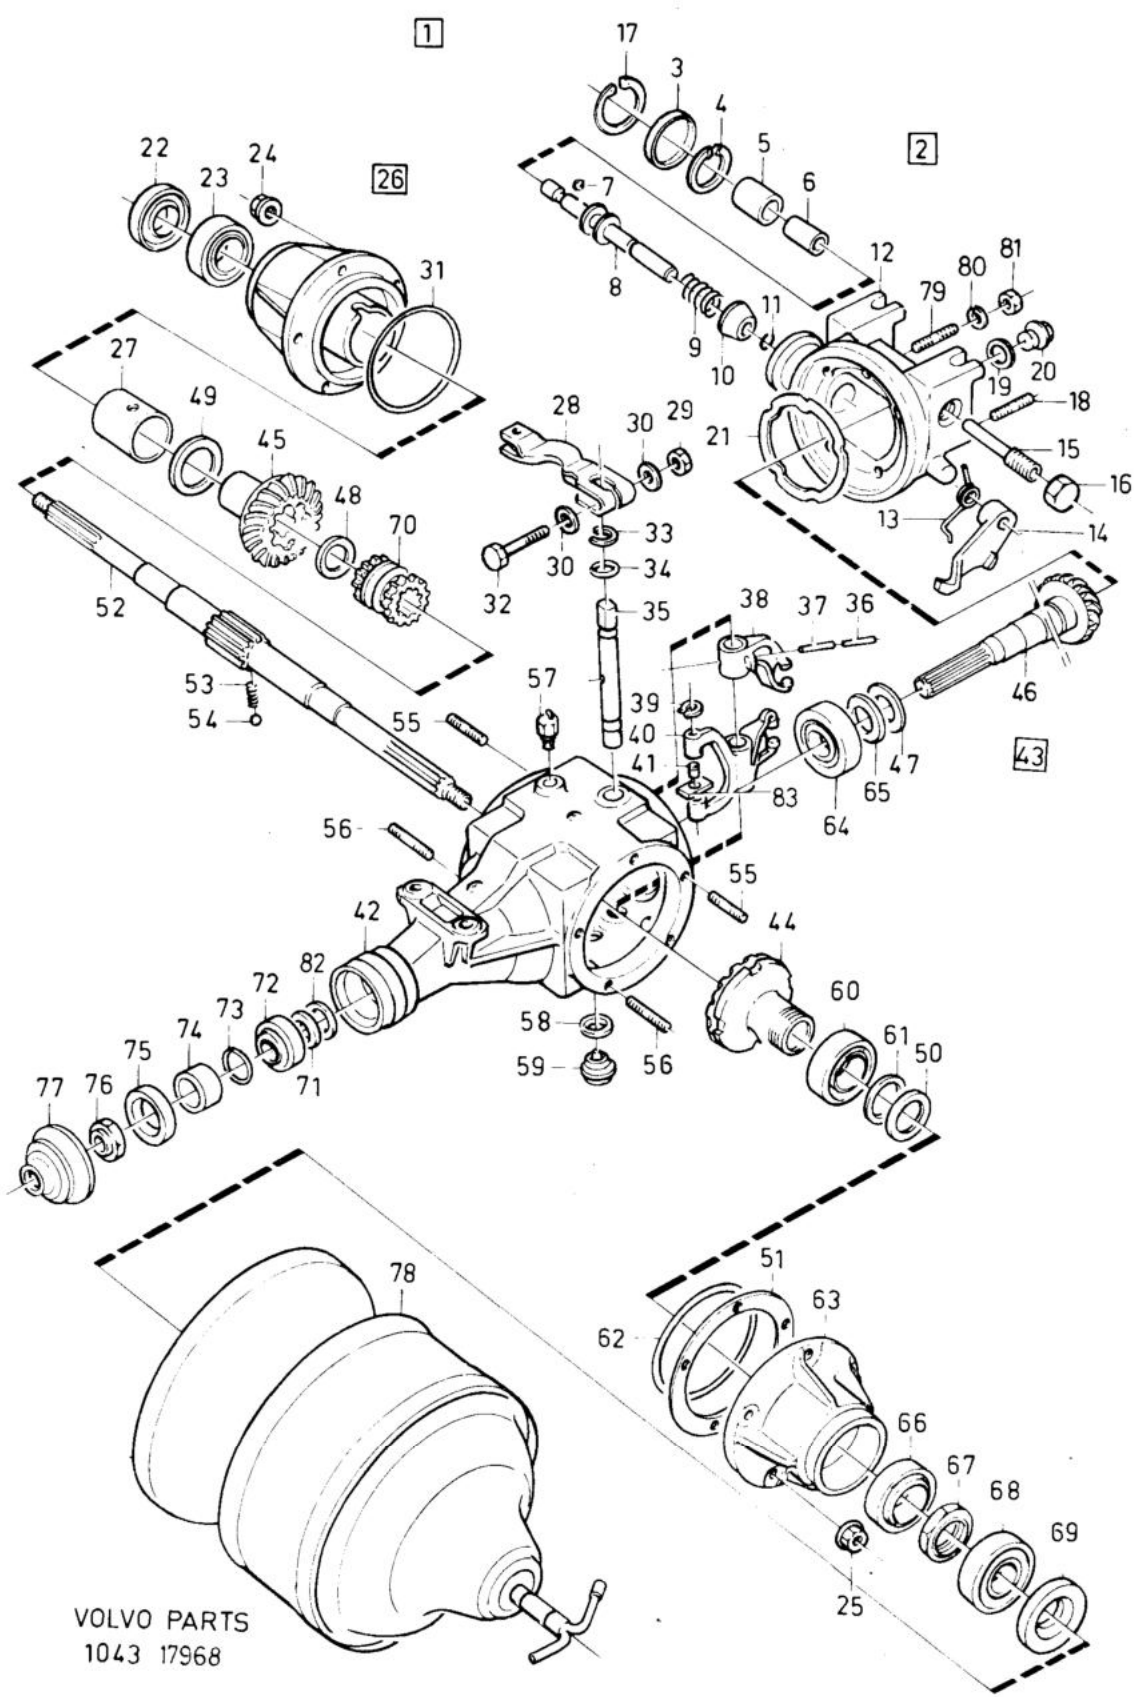

VOLVO PARTS
 1043 17317

A							P S	Description	Benämning	Notes Anmärkning	S R						
	B											C.V.T.	C.V.T.	Group Grupp			
		C										WITH FITTINGS	MED UPPHÄNGNING	43			
			D											Page Sida			
				E										459			
Fig Pos	Part no. Artikel nr.	Quantity / Antal															
		A	B	C	D	E											
1	3294150-2 9031044-2	1 1	- -	- -	- -	- -	EU	Cvt, primary Cvt, primary	Cvt, primär Cvt, primär		5						
2	3294155-1 9031045-9	1 1	- -	- -	- -	- -	EU	Cvt, secondary Cvt, secondary	Cvt, sekundär Cvt, sekundär		5						
3	3266545-7	1	-	-	-	-		Drive belt set	Drivremssats		2						
4	3293186-7	4	-	-	-	-		Gasket	Packning		1						
5	3291567-0	1	-	-	-	-		Washer	Bricka		3						
6	3200035-8	24	-	-	-	-		Screw	Skruv		2						
7	3292268-4	1	-	-	-	-		Member	Balk		4						
8	3205575-8	1	-	-	-	-		Crossmember	Tvärbalk		4						
9	3291901-1	1	-	-	-	-		Crossmember	Tvärbalk		5						
10	940142-3	3	-	-	-	-		Screw	Skruv								
11	3291899-7	2	-	-	-	-		Bushing	Bussning		3						
12	3292357-5	2	-	-	-	-		Rubber bushing	Gummibussning		2						
13	960141-0	2	-	-	-	-		Washer	Bricka								
14	946036-1	2	-	-	-	-		Lock nut	Låsmutter								
15	940142-3	4	-	-	-	-		Screw	Skruv								
16	960141-0	4	-	-	-	-		Washer	Bricka								
17	3292357-5	2	-	-	-	-		Rubber bushing	Gummibussning		2						
18	3291899-7	4	-	-	-	-		Bushing	Bussning		3						
19	3120576-8	4	-	-	-	-		Lock nut	Låsmutter	(31204241)	3						
20	955297-7	2	-	-	-	-		Screw	Skruv								
21	946036-1	2	-	-	-	-		Lock nut	Låsmutter								
22	955644-0	2	-	-	-	-		Screw	Skruv								
23	3291748-6	2	-	-	-	-		Washer	Bricka		2						
24	3290833-7	1	-	-	-	-		Bracket	Konsol		4						
25	946036-1	2	-	-	-	-		Lock nut	Låsmutter								
26	3290682-8	1	-	-	-	-		Anchorage	Lockhållare		2						
27	3270036-1	1	-	-	-	-		Screw	Skruv		2						
28	971072-4	3	-	-	-	-		Nut	Mutter	(9557844)							
29	3291371-7	1	-	-	-	-		Screw	Skruv		2						
30	955922-0	1	-	-	-	-		Spring washer	Fjäderbricka								
31	963915-4	1	-	-	-	-		Nut	Mutter								
32	955304-1	4	-	-	-	-		Screw	Skruv								
33	3291748-6	2	-	-	-	-		Washer	Bricka		2						
34	955894-1	2	-	-	-	-		Washer	Bricka								
35	946036-1	2	-	-	-	-		Lock nut	Låsmutter								
36	3293245-1	2	-	-	-	-		Rubber cushion	Gummikudde		2						
37	3270453-8	2	-	-	-	-		Screw	Skruv		2						
38	3105573-4	2	-	-	-	-		Washer	Bricka		3						
39	963921-2	2	-	-	-	-		Nut	Mutter								
40	955297-7	4	-	-	-	-		Screw	Skruv								
41	955921-2	4	-	-	-	-		Washer	Bricka								
42	3293246-9	2	-	-	-	-		Rubber cushion	Gummikudde		2						
43	3270453-8	2	-	-	-	-		Screw	Skruv		2						
44	3105576-7	2	-	-	-	-		Washer	Bricka		2						
45	963921-2	2	-	-	-	-		Nut	Mutter								
46	955297-7	4	-	-	-	-		Screw	Skruv								
47	3244726-0	2	-	-	-	-		Drive shaft	Drivaxel		3						
48	3104765-7	4	-	-	-	-		• Locking ring	• Låsring		2						
49	3267227-1	4	-	-	-	-		• Hose clamp	• Slangklamma		2						
50	3284415-1	4	-	-	-	-		• Bellows	• Bälg		2						
51	3266980-6	4	-	-	-	-		• Clamp	• Klämman		2						
52	3103797-1	12	-	-	-	-		• Lock plate	• Låsplatta		3						
53	3103796-3	4	-	-	-	-		• Cover	• Käpa		4						
54	3207821-4	4	-	-	-	-		• Constant velocity joint	• Drivknut	(32078206)	4						