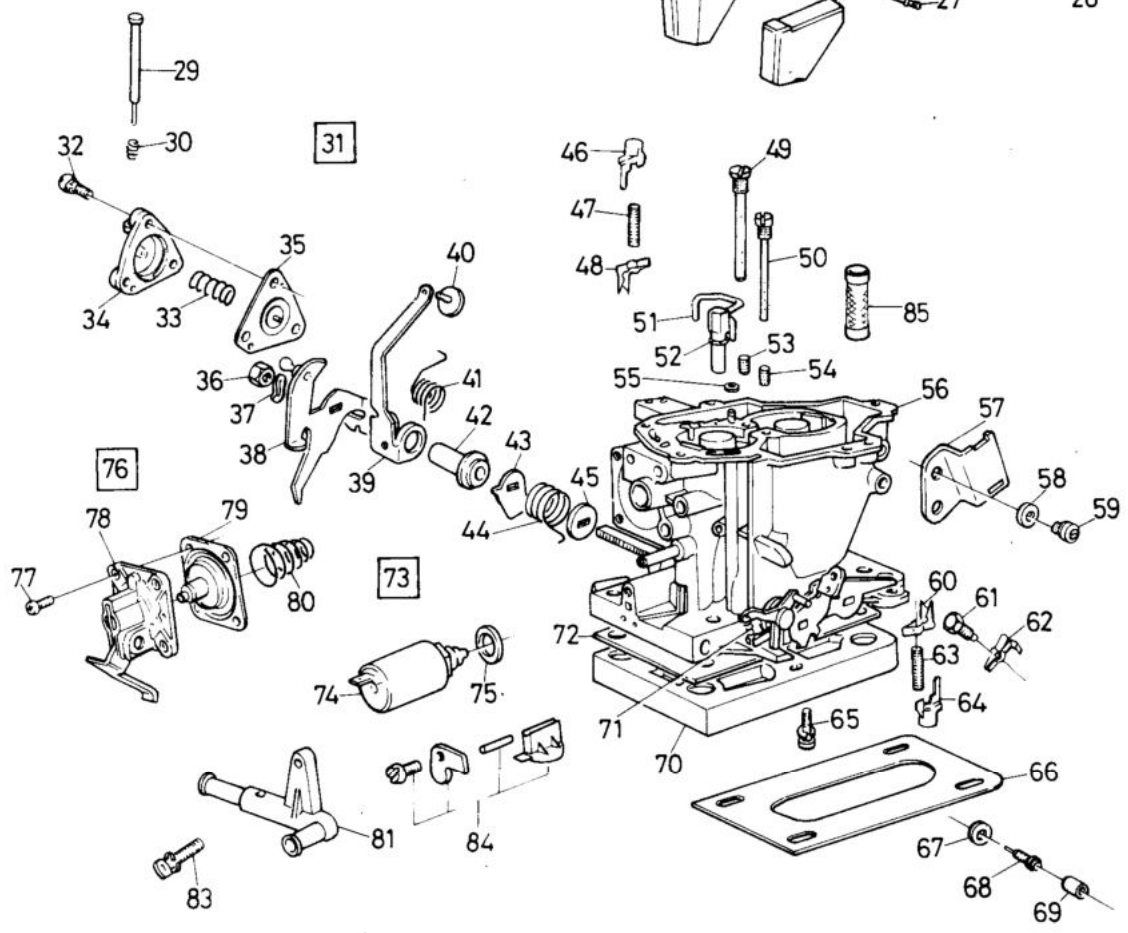

1

2

31

A		REN 857					CARBURETTOR		FÖRGASARE		Group Grupp
B		REN 894/894T									23
C											Page Sida
D											189
E									B172		
Fig Pos	Part no. Artikel nr.	Quantity / Antal					P S	Description	Benämning	Notes Anmärkning	S R
		A	B	C	D	E					
1	3342328-6	1	-	-	-	-	Carburettor	Förgasare	CODE A1-A8	4	
	3344603-0	-	1	-	-	-	Carburettor	Förgasare	CODE A18, REN 894 (33441163)	4	
	3213194-8	-	1	-	-	-	Carburettor	Förgasare	CODE A1-A2, REN 894T	4	
2	3342518-2	1	1	-	-	-	• Upper part	• Övre del		3	
3		-	-	-	-	-	•• Upper part	•• Övre del			
4	3342515-8	4	4	-	-	-	•• Screw	•• Skruv		2	
5		-	-	-	-	-	•• Washer	•• Bricka			
6	1270105-8	1	-	-	-	-	•• Nozzle	•• Dysa	(33425208)	3	
	3343400-2	-	1	-	-	-	•• Nozzle	•• Dysa		2	
7		-	-	-	-	-	•• Sealing	•• Tätning			
8	3344518-0	1	-	-	-	-	•• Spring	•• Fjäder		3	
	3343828-4	-	1	-	-	-	•• Spring	•• Fjäder		2	
9	3344519-8	1	-	-	-	-	•• Cover	•• Kåpa		3	
	3344820-0	-	1	-	-	-	•• Cover	•• Kåpa		3	
10		1	1	-	-	-	••• Screw	••• Skruv			
11		-	-	-	-	-	•• Screw	•• Skruv			
12		1	1	-	-	-	•• Spring	•• Fjäder			
13		1	1	-	-	-	•• Sealing	•• Tätning			
14	3342787-3	1	1	-	-	-	•• Needle valve	•• Nålventil		2	
15		1	1	-	-	-	•• Gasket	•• Packning			
16	3342522-4	1	-	-	-	-	•• Spring	•• Fjäder		2	
	3343401-0	-	1	-	-	-	•• Spring	•• Fjäder		2	
17		-	-	-	-	-	•• Companion flange	•• Medbringare			
18		1	1	-	-	-	•• Bolt	•• Bult			
19		-	-	-	-	-	•• Nipple	•• Nippel			
20		1	1	-	-	-	•• Gasket	•• Packning			
21	3342519-0	1	1	-	-	-	•• Filter	•• Filter		2	
22		X	X	-	-	-	•• Bolt	•• Bult			
23		1	1	-	-	-	•• Cover	•• Kåpa			
24		1	1	-	-	-	•• Gasket	•• Packning			
25		1	1	-	-	-	•• Cover	•• Kåpa			
26	3342622-2	1	1	-	-	-	•• Clip	•• Clips		2	
27		1	1	-	-	-	• Pin	• Stift			
28		1	1	-	-	-	• Gasket	• Packning			
29	3342510-9	1	1	-	-	-	• Link	• Länk		2	
30		1	1	-	-	-	• Spring	• Fjäder			
31	3342516-6	1	1	-	-	-	• Repair kit	• Reparationssats		3	
32		3	3	-	-	-	•• Screw	•• Skruv			
33	3344821-8	1	1	-	-	-	•• Spring	•• Fjäder		3	
34		-	-	-	-	-	•• Cover	•• Kåpa			
35		1	1	-	-	-	•• Diaphragm	•• Membran			
36		1	1	-	-	-	• Nut	• Mutter			
37		1	1	-	-	-	• Washer	• Bricka			
38		-	-	-	-	-	• Companion flange	• Medbringare			
39		-	-	-	-	-	• Companion flange	• Medbringare			
40		1	1	-	-	-	• Rubber	• Gummi			
41		1	1	-	-	-	• Spring	• Fjäder			
42		-	-	-	-	-	• Sleeve	• Muff			
43		-	-	-	-	-	• Lever	• Hävarm			
44		1	1	-	-	-	• Spring	• Fjäder			
45		-	-	-	-	-	• Washer	• Bricka			
46		1	1	-	-	-	• Clip	• Clips			
47	3342509-1	1	1	-	-	-	• Screw	• Skruv		2	
48		1	1	-	-	-	• Clip	• Clips			
49	3342835-0	1	-	-	-	-	• Emulsion tube	• Emulsionsrör		3	
	3343402-8	-	1	-	-	-	• Mixer tube	• Blandningsrör		3	
50	3342506-7	1	-	-	-	-	• Mixer tube	• Blandningsrör		3	
	3343403-6	-	1	-	-	-	• Mixer tube	• Blandningsrör		3	
51	3342770-9	1	1	-	-	-	• Injector	• Injektor		3	
52		1	1	-	-	-	• Gasket	• Packning			