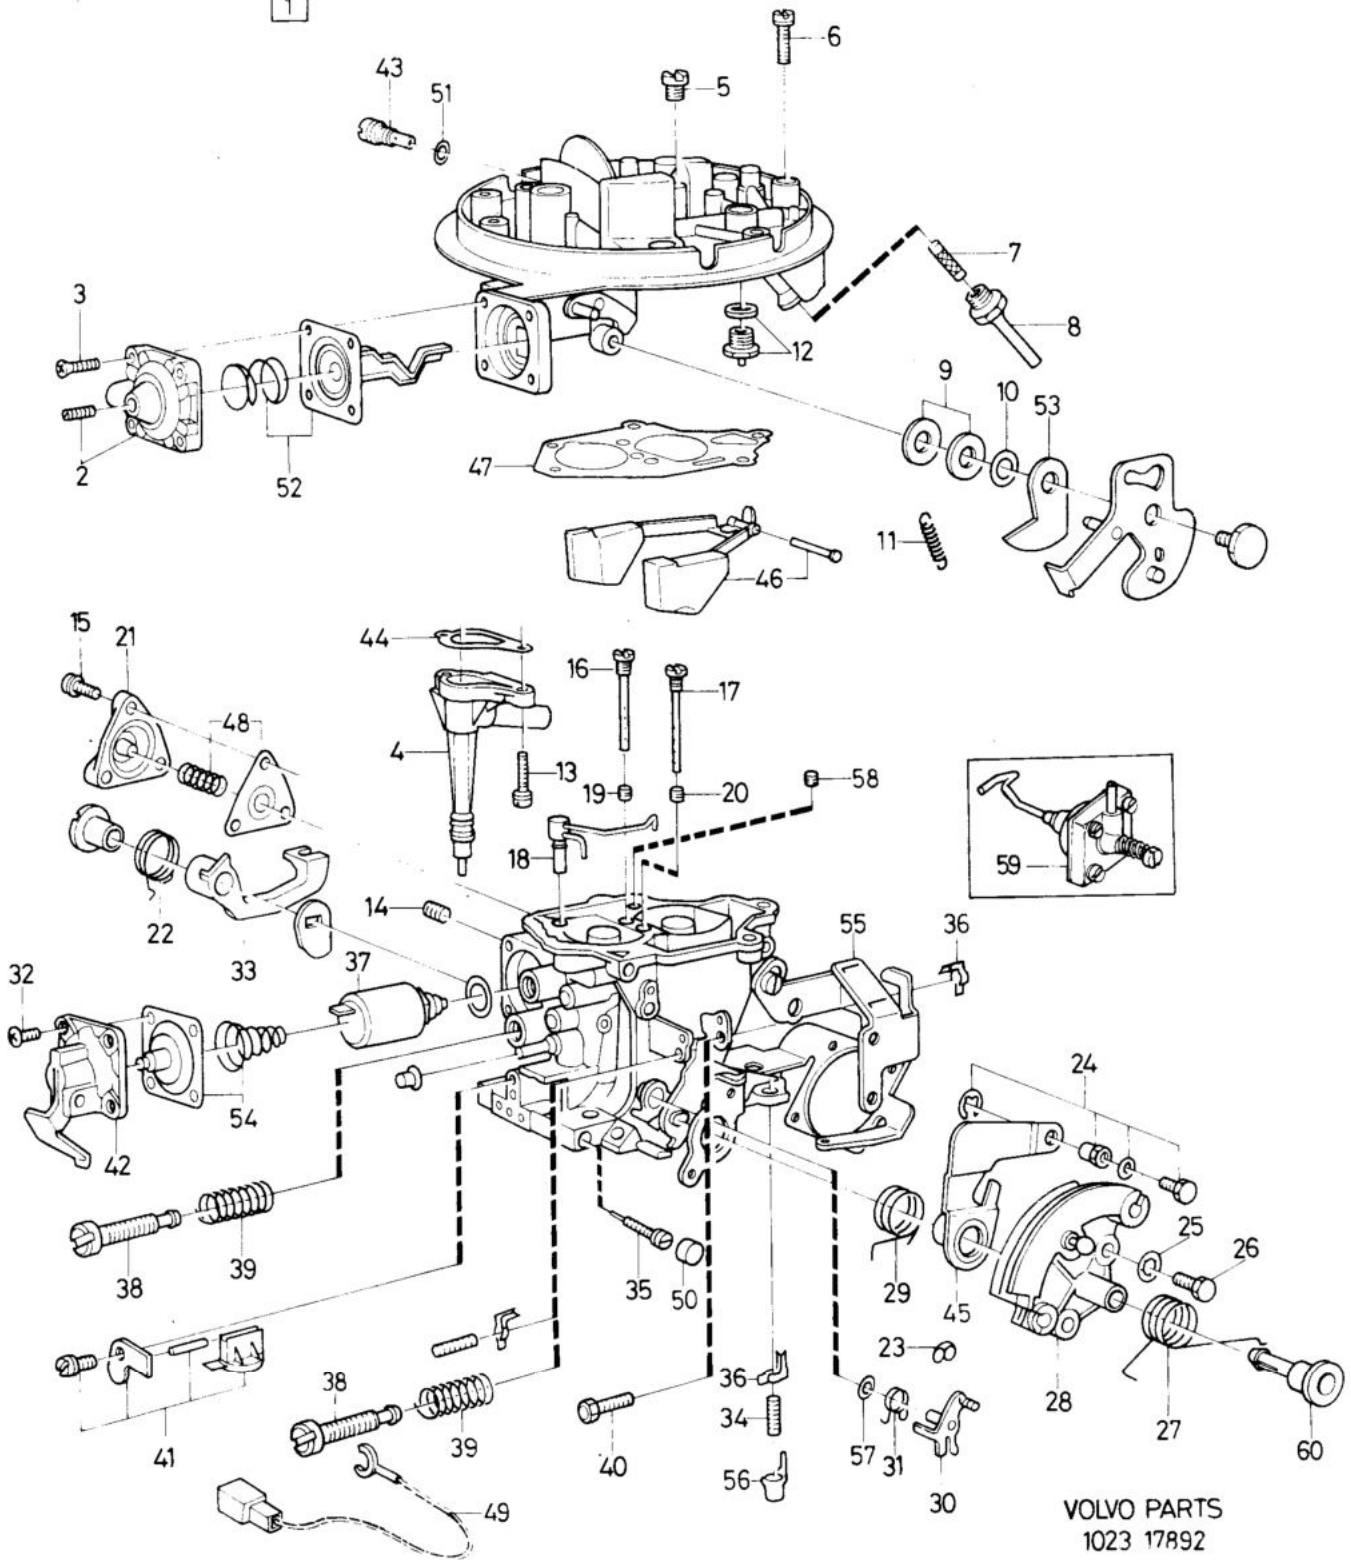

1

VOLVO PARTS
1023 17892

A		1326408-0					CARBURETTOR	FÖRGASARE	B200	Group	
B		1326409-8								Grupp	
C		1378207-3								23	
D										Page	
E										Sida	
Fig Pos	Part no. Artikel nr.	Quantity / Antal					P S	Description	Benämning	Notes Anmärkning	S R
		A	B	C	D	E					
1	1326408-0	1	-	-	-	-		Carburettor	Förgasare	1)	3
	1378207-3	-	-	1	-	-		Carburettor	Förgasare	2)	3
	1326409-8	-	1	-	-	-		Carburettor	Förgasare	(S), (CH)	3
2	1270036-5	1	1	1	-	-		• Repair kit	• Reparationssats		
3	1270037-3	4	4	1	-	-		• Screw	• Skruv		2
4	1270066-2	1	1	1	-	-		• Temperature compensator	• Temperaturkompensator		3
5	1270073-8	1	1	1	-	-		• Screw	• Skruv		2
★ 6	1270200-7	5	5	2	-	-		• Screw	• Skruv		
7	1270014-2	1	1	1	-	-		• Filter	• Filter		2
8	1270064-7	1	1	1	-	-		• Nipple	• Nippel		3
9	1270085-2	2	2	1	-	-		• Washer	• Bricka		2
10	1270086-0	1	1	1	-	-		• Washer	• Bricka		2
11	1270067-0	1	1	1	-	-		• Spring	• Fjäder		2
12	1270009-2	1	1	1	-	-		• Needle valve	• Nålventil		2
13	1270084-5	1	1	1	-	-		• Screw	• Skruv		2
14	1270061-3	1	1	-	-	-		• Jet	• Dysa		3
	1270002-7	-	-	1	-	-		• Jet	• Dysa		2
15	1270079-5	3	3	1	-	-		• Screw	• Skruv		2
16	1270056-3	1	1	1	-	-		• Mixer tube	• Blandningsrör		3
17	1270058-9	1	1	1	-	-		• Mixer tube	• Blandningsrör		3
18	1270004-3	1	1	1	-	-		• Injector	• Injektor		3
19	1270055-5	1	1	1	-	-		• Main jet	• Huvudmunstycke		3
20	1270057-1	1	1	1	-	-		• Main jet	• Huvudmunstycke		3
21	1270039-9	1	1	1	-	-		• Cover	• Kåpa		3
22	1270095-1	1	1	1	-	-		• Spring	• Fjäder		3
23	1270048-0	1	1	-	-	-		• Clip	• Clips		
24	1270090-2	1	1	1	-	-		• Repair kit	• Reparationssats		2
25	1270081-1	2	2	1	-	-		• Washer	• Bricka		2
★ 26	1270200-7	2	2	-	-	-		• Screw	• Skruv		
27	1270063-9	1	1	1	-	-		• Spring	• Fjäder		3
28	1270098-5	1	1	1	-	-		• Control bobbin	• Reglagerulle		3
29	1270091-0	1	1	1	-	-		• Spring	• Fjäder		3
30	1270093-6	1	1	1	-	-		• Companion flange	• Medbringare		3
31	1270082-9	1	1	1	-	-		• Spring	• Fjäder		2
32	1270076-1	4	4	4	-	-		• Screw	• Skruv		2
33	1270094-4	1	1	1	-	-		• Lever	• Hävarm		3
34	3287165-9	1	1	1	-	-		• Screw	• Skruv		2
35	1270026-6	1	1	1	-	-		• Adjusting screw	• Ställskruv		2
36	1270025-8	2	2	2	-	-		• Clip	• Clips		2
37	1270096-9	1	1	-	-	-		• Solenoid valve	• Magnetventil		2
	1270141-3	-	-	1	-	-		• Idle shut off	• Magnet ventil		2
38	1270030-8	1	1	-	-	-		• Adjusting screw	• Ställskruv		2
	1270143-9	-	-	1	-	-		• Adjusting screw	• Ställskruv		2
39	1270031-6	1	1	1	-	-		• Spring	• Fjäder		2
40	1270075-3	1	1	-	-	-		• Screw	• Skruv		2
41	1270051-4	1	1	1	-	-		• Pre-heating relay	• Förvärmningsrelä		
42	1270041-5	1	1	1	-	-		• Cover	• Kåpa		3
43	1270065-4	1	1	1	-	-		• Jet	• Dysa		3
44	1270161-1	1	1	1	-	-		• Gasket	• Packning		2
45	1270162-9	1	1	1	-	-		• Lever	• Hävarm		3
46	1270106-6	1	1	1	-	-		• Float	• Flottör		2
47	1270049-8	1	1	-	-	-		• Gasket	• Packning		1
48	1270132-2	1	1	1	-	-		• Diaphragm kit	• Membransats		2
49	3344002-5	-	-	1	-	-		• Cable	• Kabel		3
50	1336981-4	-	-	1	-	-		• Sealing plug	• Tätningsplugg		1
51	1270140-5	-	-	1	-	-		• O-ring	• O-ring		2
52	1270133-0	1	-	1	-	-		• Diaphragm kit	• Membransats		2
53	1270158-7	-	-	1	-	-		• Segment	• Segment		2