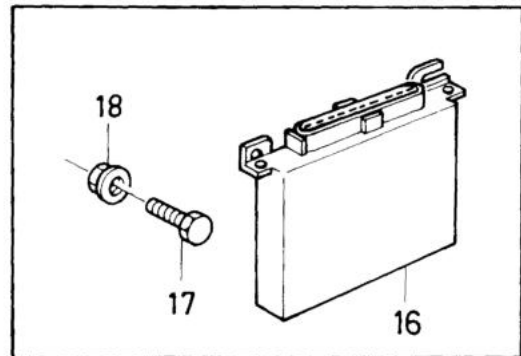

VOLVO PARTS
1023 17945

A							FUEL PRESSURE PIPE WITH FITTINGS		TRYCKBRÄNSLERÖR MED MONTERINGSDETALJER		Group Grupp
B											23
C											Page Sida
D											151
E									B200E,B200F		
Fig Pos	Part no. Artikel nr.	Quantity / Antal					P S	Description	Benämning	Notes Anmärkning	S R
		A	B	C	D	E					
1	1346478-9	1	-	-	-	-		Air auxiliary slide	Tillsätluftslid		3
2	941906-0	2	-	-	-	-		Resilient washer	Fjädrande bricka		
3	942000-1	2	-	-	-	-		Screw	Skruv		
4	1326111-0	1	-	-	-	-		Hose	Slang		2
5	1326112-8	1	-	-	-	-		Hose	Slang		2
6	1326078-1	1	-	-	-	-		Fuel pipe	Bränslerör		3
7	1219731-5	1	-	-	-	-		Thermo time sensor	Termotidgivare		3
8		-	-	-	-	-	NS	Gasket	Packning		
9	965175-3	2	-	-	-	-		Screw	Skruv		
10	1326427-0	4	-	-	-	-		Injector	Injektör		2
11	1346393-0	4	-	-	-	-		O-ring kit	O-ringsats		2
12	11994-1	1	-	-	-	-		Gasket	Packning		
13	1326062-5	4	-	-	-	-		Clamp	Klämma		3
14	1317061-8	1	-	-	-	-		Fuel pipe	Bränslerör		3
15	966833-6	1	-	-	-	-		Screw	Skruv	(740332)	
16	1317024-6	1	-	-	-	-		Control unit	Styrenhet	B200E	3
	3210696-5	1	-	-	-	-		Control unit	Styrenhet	B200F	3
17	955247-2	2	-	-	-	-		Screw	Skruv		
18	949847-8	2	-	-	-	-		Nut	Mutter		
19	942000-1	2	-	-	-	-		Screw	Skruv		
20	3517066-1	1	-	-	-	-		Cold start injector	Kallstartinsprutare	(2692929)	3
21	947620-1	2	-	-	-	-		Gasket	Packning		
22	957018-5	1	-	-	-	-		Nut	Mutter		
23	1306935-6	1	-	-	-	-		Pressure regulator	Tryckregulator	1)	3
	3517102-4	1	-	-	-	-		Pressure regulator	Tryckregulator	2)	3
24	955272-0	1	-	-	-	-		Screw	Skruv		
25	1367124-3	2	-	-	-	-		Washer	Bricka		2
26	1317007-1	1	-	-	-	-		Spacer sleeve	Distanshylsa		3
27	1317011-3	1	-	-	-	-		Bushing	Bussning		3
28	1306703-8	X	-	-	-	-		Hose	Slang		2
29	955294-4	2	-	-	-	-		Screw	Skruv		
30	1326595-4	1	-	-	-	-		Plate	Platta		3
31	3514628-1	1	-	-	-	-		Gasket	Packning	(35015304)	
32	1332396-9	1	-	-	-	-		Temperature sensor	Temperaturgivare		3
33	949761-1	1	-	-	-	-		O-ring	O-ring		