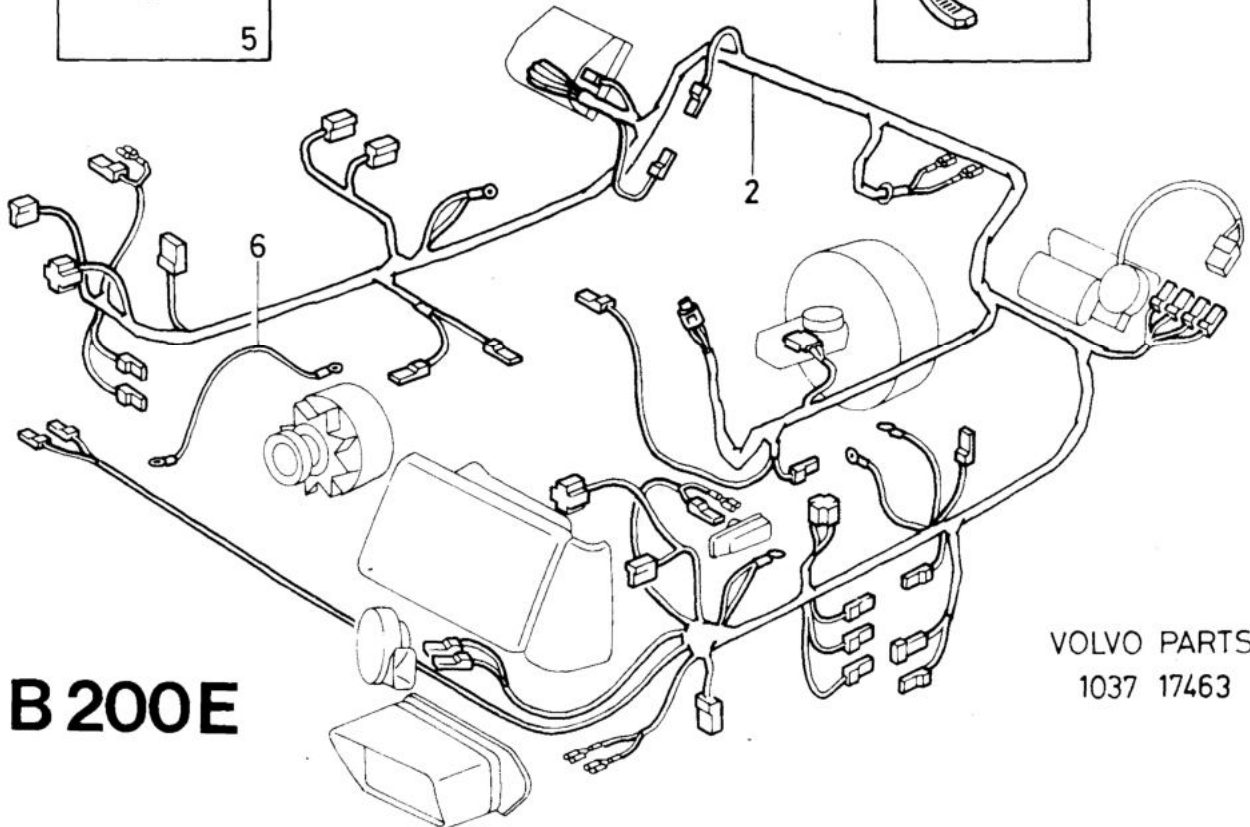

B 200K

B 200E

VOLVO PARTS
1037 17463

A	B200K	CABLE HARNESS ENGINE HOUSING	LEDNINGSMATTOR MOTORRUM	Group Grupp
B	B200E			37
C				Page Sida
D				377
E				360

Fig Pos	Part no. Artikel nr.	Quantity / Antal					P S	Description	Benämning	Notes Anmärkning	S R
		A	B	C	D	E					
1	3205777-0	1	-	-	-	-	Cable harness	Kabelknippe.....	1)	5	
	3207993-1	1	-	-	-	-	Cable harness	Kabelknippe.....	EXC (CH), (S) MARKET CODE 40, 41 CH 121000-324080	5	
	3211755-8	1	-	-	-	-	Cable harness	Kabelknippe.....	CH 324081-	5	
	3211533-9	1	-	-	-	-	Cable harness	Kabelknippe.....	2) (CH), (S) MARKET CODE 40, 41	5	
2	3211755-8	1	-	-	-	-	Cable harness	Kabelknippe.....	(GB), CH 324081-	5	
	3205775-4	-	1	-	-	-	Cable harness	Kabelknippe.....	1)	5	
3	3207994-9	-	1	-	-	-	Cable harness	Kabelknippe.....	CH 121000-324080	5	
	3211756-6	-	1	-	-	-	Cable harness	Kabelknippe.....	CH 324081-	5	
4	948211-8	X	X	-	-	-	Clamping band	Klämband.....	(32723058)	2	
5	3272306-6	X	X	-	-	-	Hose clamp	Slangklamma.....		2	
6	3291747-8	X	X	-	-	-	Cable clip	Ledningsklammer.....		2	
7	3202715-3	1	1	-	-	-	Cable	Kabel.....		3	
8	3209294-2	1	-	-	-	-	Cable harness	Kabelknippe.....	B200K, EUR	5	
	3209296-7	1	-	-	-	-	Shift indicator	Skiftmätare	3) B200KS	5	
9	3211767-3	1	-	-	-	-	Shift indicator	Skiftmätare		5	
	952624-5	2	2	-	-	-	Cable harness	Kabelknippe.....	4) B200KS	5	
	949278-6	2	2	-	-	-	Clamp.....	Klämma.....			
							Nut.....	Mutter.....			

1) CH -120999
 2) CH 121000-
 3) CH -240999
 4) CH 241000-