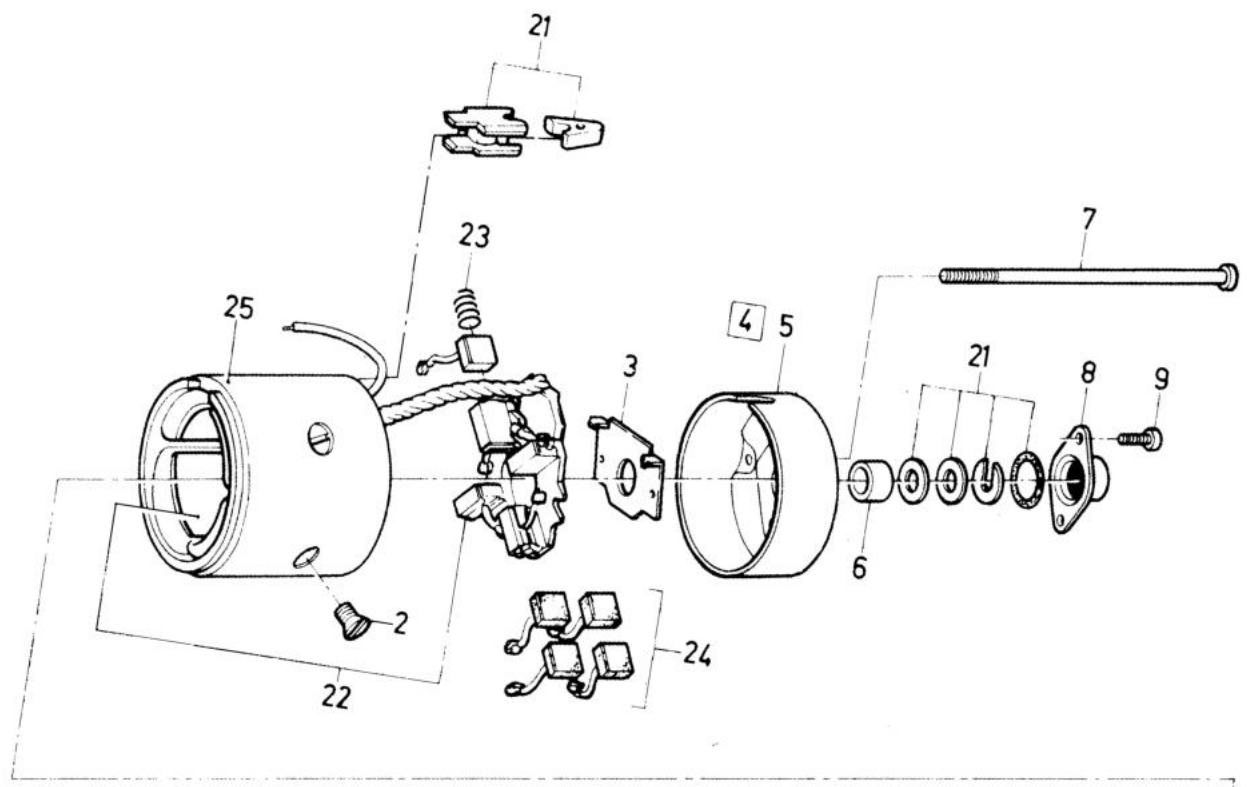

1

VOLVO PARTS  
1033-17904

A			STARTER MOTOR		STARTMOTOR		Group				
							Grupp				
							33				
							Page				
							Sida				
B							329				
C											
D											
E							B172, BOSCH				
Fig Pos	Part no. Artikel nr.	Quantity / Antal					P S	Description	Benämning	Notes Anmärkning	S R
		A	B	C	D	E					
1	9031082-2	1	-	-	-	-	EU	Starter motor .....	Startmotor .....	(34124552)	
2	3343936-5	4	-	-	-	-		• Screw .....	• Skruv .....		3
3	3343941-5	1	-	-	-	-		• Brake disc .....	• Bromsskiva .....		3
4	3343940-7	1	-	-	-	-		• Bearing shield .....	• Lagersköld .....		3
5		-	-	-	-	-	NS	•• Bearing shield .....	•• Lagersköld .....		
6	240602-3	1	-	-	-	-		•• Bushing .....	•• Bussning .....		
7	3343943-1	2	-	-	-	-		• Screw .....	• Skruv .....		3
8	3343942-3	1	-	-	-	-		• Cover .....	• Kåpa .....		3
9	956059-0	2	-	-	-	-		• Screw .....	• Skruv .....		
10	3343938-1	1	-	-	-	-		• Bearing shield .....	• Lagersköld .....		3
11		-	-	-	-	-	NS	•• Bearing shield .....	•• Lagersköld .....		
12	1363536-2	1	-	-	-	-		•• Bushing .....	•• Bussning .....		3
13	1357335-7	3	-	-	-	-		• Screw .....	• Skruv .....		3
14	3343939-9	1	-	-	-	-		• Engagement lever .....	• Kopplingsarm .....		3
15	3343944-9	1	-	-	-	-		• Solenoid switch .....	• Magnetomkopplare .....		3
16	941907-8	1	-	-	-	-		• Resilient washer .....	• Fjädrande bricka .....		
17	244110-3	1	-	-	-	-		• Nut .....	• Mutter .....		
18	3343937-3	1	-	-	-	-		• Starter pinion .....	• Startmotordrev .....		3
19	1367375-1	2	-	-	-	-		•• Bushing .....	•• Bussning .....		3
20	3343935-7	1	-	-	-	-		• Rotor .....	• Rotor .....		3
21	3343948-0	1	-	-	-	-		• Repair kit .....	• Reparationssats .....		3
22	3343946-4	4	-	-	-	-		• Field winding .....	• Fältlindning .....		4
23	3343947-2	2	-	-	-	-		•• Spring .....	•• Fjäder .....		3
24	3343945-6	1	-	-	-	-		•• Carbon brush kit .....	•• Elborstsats .....		1
25		-	-	-	-	-	NS	• Housing .....	• Hus .....		