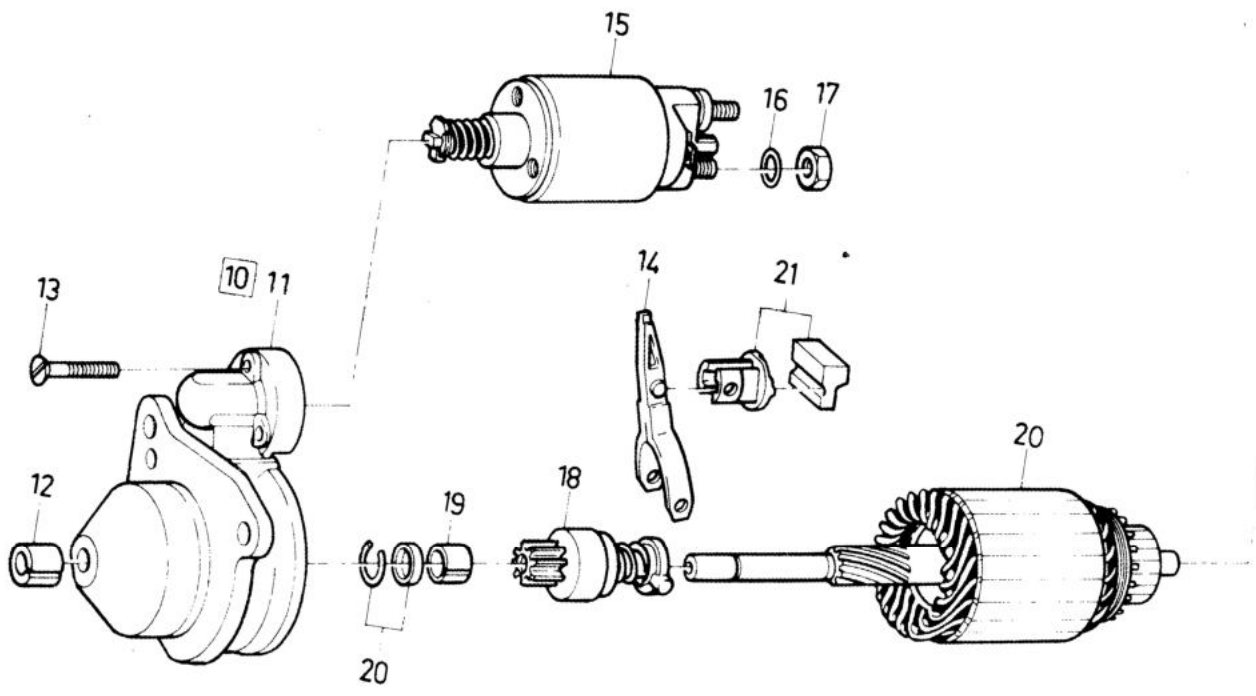

1

VOLVO PARTS  
1033-17904

A			STARTER MOTOR		STARTMOTOR		Group				
							Grupp				
							33				
							Page				
							Sida				
B							329				
C											
D											
E							B172, BOSCH				
Fig Pos	Part no. Artikel nr.	Quantity / Antal					P S	Description	Benämning	Notes Anmärkning	S R
		A	B	C	D	E					
1	9031082-2	1	-	-	-	-	EU	Starter motor .....	Startmotor .....	(34124552)	
2	3343936-5	4	-	-	-	-		• Screw .....	• Skruv .....		3
3	3343941-5	1	-	-	-	-		• Brake disc .....	• Bromsskiva .....		3
4	3343940-7	1	-	-	-	-		• Bearing shield .....	• Lagersköld .....		3
5		-	-	-	-	-	NS	•• Bearing shield .....	•• Lagersköld .....		
6	240602-3	1	-	-	-	-		•• Bushing .....	•• Bussning .....		
7	3343943-1	2	-	-	-	-		• Screw .....	• Skruv .....		3
8	3343942-3	1	-	-	-	-		• Cover .....	• Kåpa .....		3
9	956059-0	2	-	-	-	-		• Screw .....	• Skruv .....		
10	3343938-1	1	-	-	-	-		• Bearing shield .....	• Lagersköld .....		3
11		-	-	-	-	-	NS	•• Bearing shield .....	•• Lagersköld .....		
12	1363536-2	1	-	-	-	-		•• Bushing .....	•• Bussning .....		3
13	1357335-7	3	-	-	-	-		• Screw .....	• Skruv .....		3
14	3343939-9	1	-	-	-	-		• Engagement lever .....	• Kopplingsarm .....		3
15	3343944-9	1	-	-	-	-		• Solenoid switch .....	• Magnetomkopplare .....		3
16	941907-8	1	-	-	-	-		• Resilient washer .....	• Fjädrande bricka .....		
17	244110-3	1	-	-	-	-		• Nut .....	• Mutter .....		
18	3343937-3	1	-	-	-	-		• Starter pinion .....	• Startmotordrev .....		3
19	1367375-1	2	-	-	-	-		•• Bushing .....	•• Bussning .....		3
20	3343935-7	1	-	-	-	-		• Rotor .....	• Rotor .....		3
21	3343948-0	1	-	-	-	-		• Repair kit .....	• Reparationssats .....		3
22	3343946-4	4	-	-	-	-		• Field winding .....	• Fältlindning .....		4
23	3343947-2	2	-	-	-	-		•• Spring .....	•• Fjäder .....		3
24	3343945-6	1	-	-	-	-		•• Carbon brush kit .....	•• Elborstsats .....		1
25		-	-	-	-	-	NS	• Housing .....	• Hus .....		