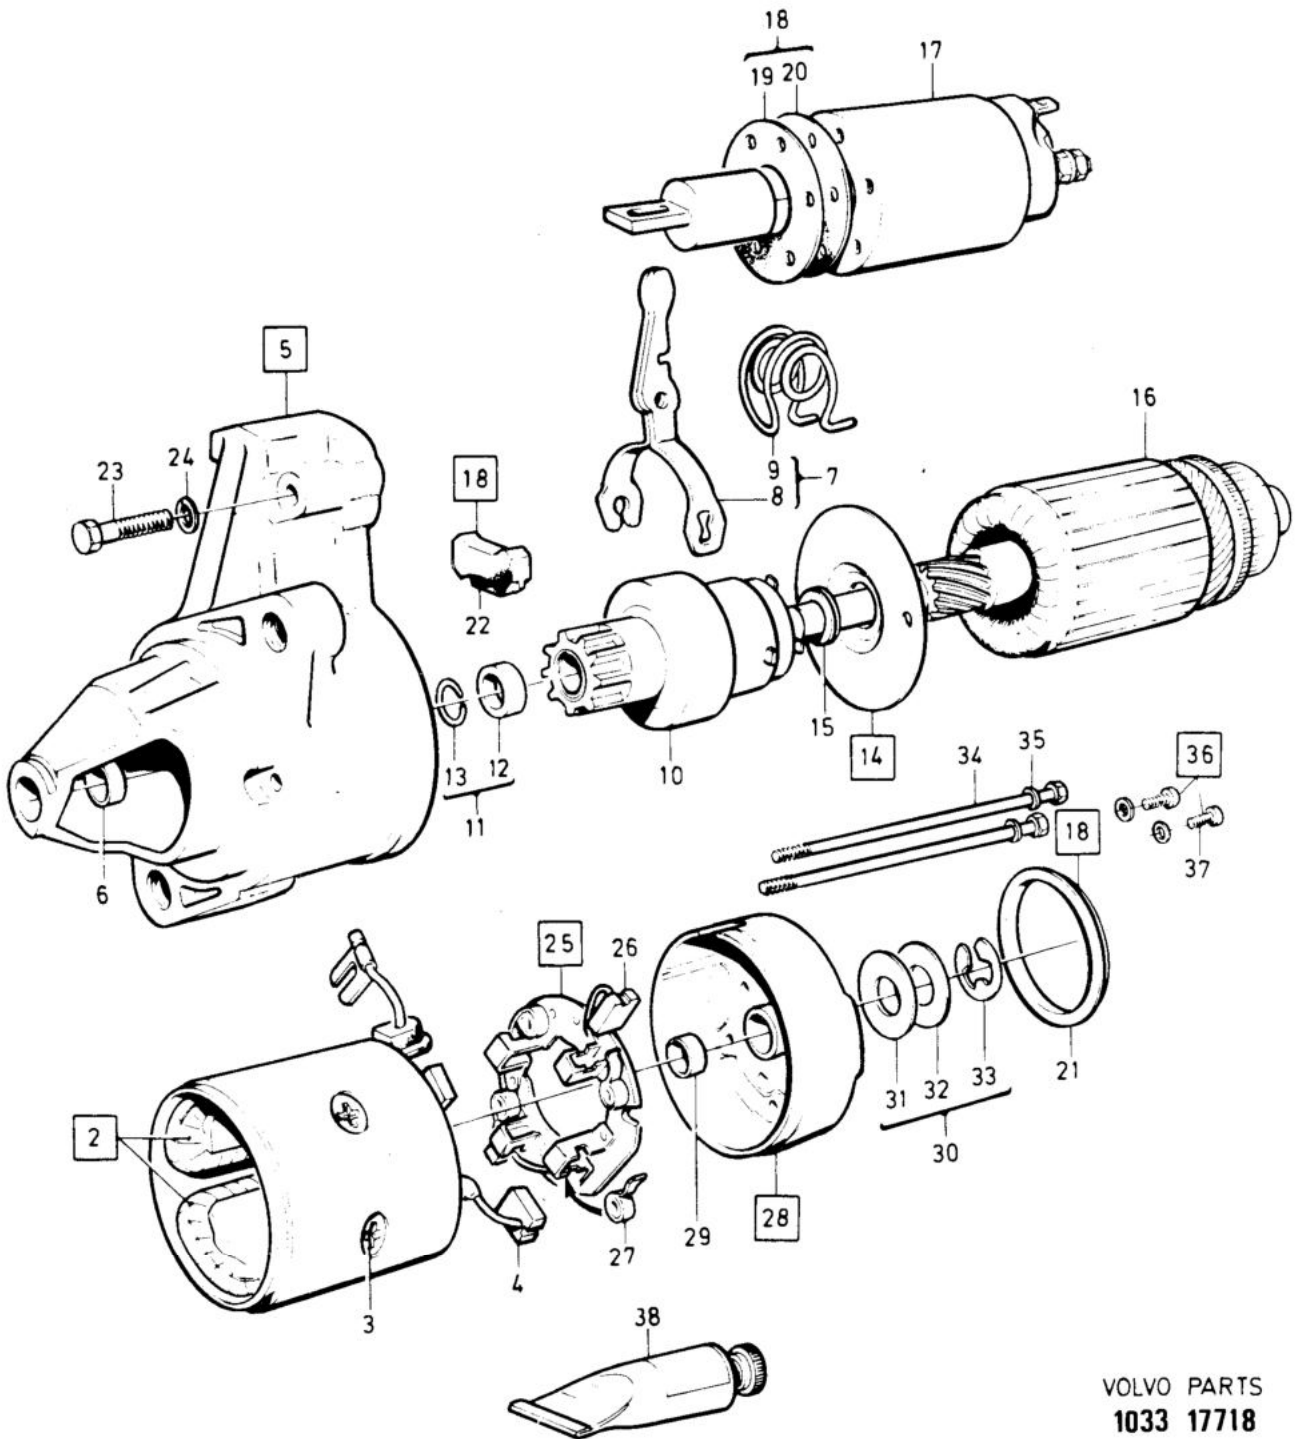

1

VOLVO PARTS  
1033 17718

A			STARTER MOTOR		STARTMOTOR		Group Grupp				
							33				
							Page Sida				
					B200, HITACHI		333				
Fig Pos	Part no. Artikel nr.	Quantity / Antal					P S	Description	Benämning	Notes Anmärkning	S R
		A	B	C	D	E					
1	1357199-7	1	-	-	-	-	SP	Starter motor.....	Startmotor .....	(13571997)	
	5002046-0	1	-	-	-	-	EU	Starter motor.....	Startmotor .....		
2	1306606-3	1	-	-	-	-		• Field winding.....	• Fältlindning .....		4
3	1276453-6	4	-	-	-	-		•• Screw.....	•• Skruv .....		3
4	1276454-4	2	-	-	-	-		•• Carbon brush.....	•• Elborste .....		1
5	1306607-1	1	-	-	-	-		• Bearing shield.....	• Lagersköld.....		3
6		-	-	-	-	-	NS	•• Bushing.....	•• Bussning.....		8
7	1357628-5	1	-	-	-	-		• Engagement lever.....	• Kopplingsarm .....		3
8		-	-	-	-	-	NS	•• Shift lever.....	•• Kopplingsarm .....		
9		-	-	-	-	-	NS	•• Torsion spring.....	•• Torsionsfjäder .....		
10	1276460-1	1	-	-	-	-		• Starter pinion.....	• Startmotordrev .....		3
11	1276451-0	1	-	-	-	-		• Circlip.....	• Låsring .....		3
12		-	-	-	-	-	NS	•• Pinion stopper.....	•• Anslagring .....		
13		-	-	-	-	-	NS	•• Circlip.....	•• Låsring .....		
14	1276469-2	1	-	-	-	-		• Bearing race.....	• Lagerring .....		3
15		-	-	-	-	-	NS	•• Bushing.....	•• Bussning.....		
16	1276449-4	1	-	-	-	-		• Rotor.....	• Rotor .....		3
17	1306608-9	1	-	-	-	-		• Operating solenoid.....	• Elektromagnet .....		3
18	1276463-5	1	-	-	-	-		• Sealing kit.....	• Plomberingssats .....		3
19		-	-	-	-	-	NS	•• Gasket.....	•• Packning .....		
20		-	-	-	-	-	NS	•• Gasket.....	•• Packning .....		
21		-	-	-	-	-	NS	•• Gasket.....	•• Packning .....		
22		-	-	-	-	-	NS	•• Protective casing.....	•• Skyddslock .....		
23	1276467-6	2	-	-	-	-		• Screw.....	• Skruv .....		3
24		-	-	-	-	-	NS	• Spring washer.....	• Fjäderbricka .....		8
25	1276457-7	1	-	-	-	-		• Brush retainer.....	• Borsthållare .....		3
26	1276458-5	2	-	-	-	-		•• Carbon brush.....	•• Elborste .....		1
27	1276459-3	4	-	-	-	-		•• Brush spring.....	•• Borstfjäder .....		2
28	1276455-1	1	-	-	-	-		• Bearing shield.....	• Lagersköld.....		3
29		-	-	-	-	-	NS	•• Bushing.....	•• Bussning.....		8
30	1276450-2	1	-	-	-	-		• Shim kit.....	• Justerblecksats .....		3
31		-	-	-	-	-	NS	•• Washer.....	•• Bricka .....		
32		-	-	-	-	-	NS	•• Washer.....	•• Bricka .....		
33		-	-	-	-	-	NS	•• Lock ring.....	•• Låsring .....		
34	1276466-8	2	-	-	-	-		• Screw.....	• Skruv .....		3
35		-	-	-	-	-	NS	• Spring washer.....	• Fjäderbricka .....		8
36	1276468-4	1	-	-	-	-		• Screw kit.....	• Skruvsats .....		3
		-	-	-	-	-	NS	• Brush retainer plate.....	• Borsthållarplatta .....		
37		-	-	-	-	-	NS	• Screw.....	• Skruv .....		
38	1161326-2	1	-	-	-	-		• Grease.....	• Fett .....	(11611332)	