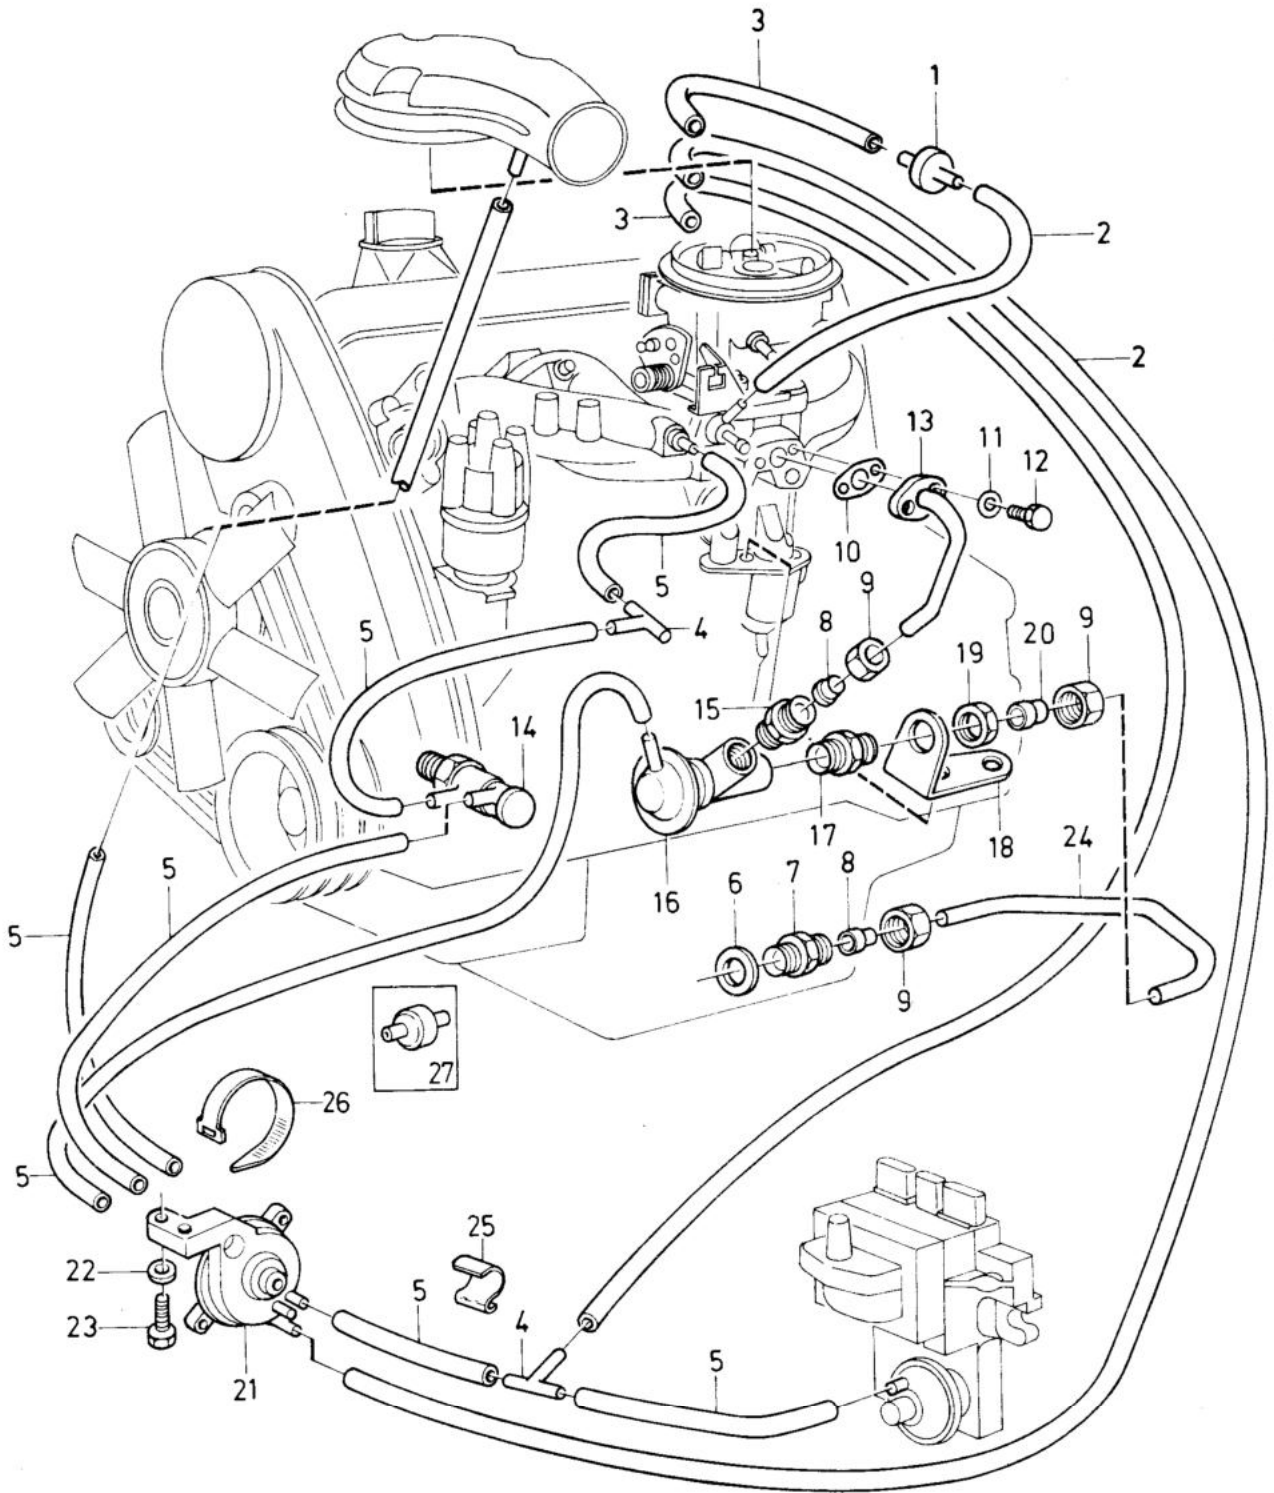

A	B	C	D	E	EXHAUST GAS RECIRCULATION					AVGASÅTERLEDNING					Group
															Grupp
															25
															Page
										B14					Sida
										219					
Fig Pos	Part no. Artikel nr.	Quantity / Antal					P S	Description	Benämning	Notes Anmärkning	S R				
		A	B	C	D	E									
1	3298597-0	1	-	-	-	-		Valve	Spjäll		3				
2	3296889-3	1	-	-	-	-		Gasket	Packning		2				
3	3296246-6	1	-	-	-	-		Plate	Platta		3				
★ 4	3458610-7	1	-	-	-	-		Gasket	Packning	(32968885)	2				
5	3277992-8	1	-	-	-	-		Washer	Bricka		2				
6	955922-0	1	-	-	-	-		Spring washer	Fjäderbricka						
7	963915-4	1	-	-	-	-		Nut	Mutter						
8	955894-1	1	-	-	-	-		Washer	Bricka						
9	960141-0	1	-	-	-	-		Washer	Bricka						
10	955782-8	1	-	-	-	-		Nut	Mutter						
11	1306702-0	X	-	-	-	-		Hose	Slang		2				
12	3293044-8	1	-	-	-	-		Distributor valve	Fördelarventil		2				
13	3277971-2	1	-	-	-	-		Reservoir	Behållare		3				
14	3297801-7	1	-	-	-	-		Stud	Pinnskruv	M8X65	2				
	3277991-0	1	-	-	-	-		Stud	Pinnskruv	M10X40	2				
15	3212562-7	1	-	-	-	-		Restriction	Nippel		2				

VOLVO PARTS
1025 17703