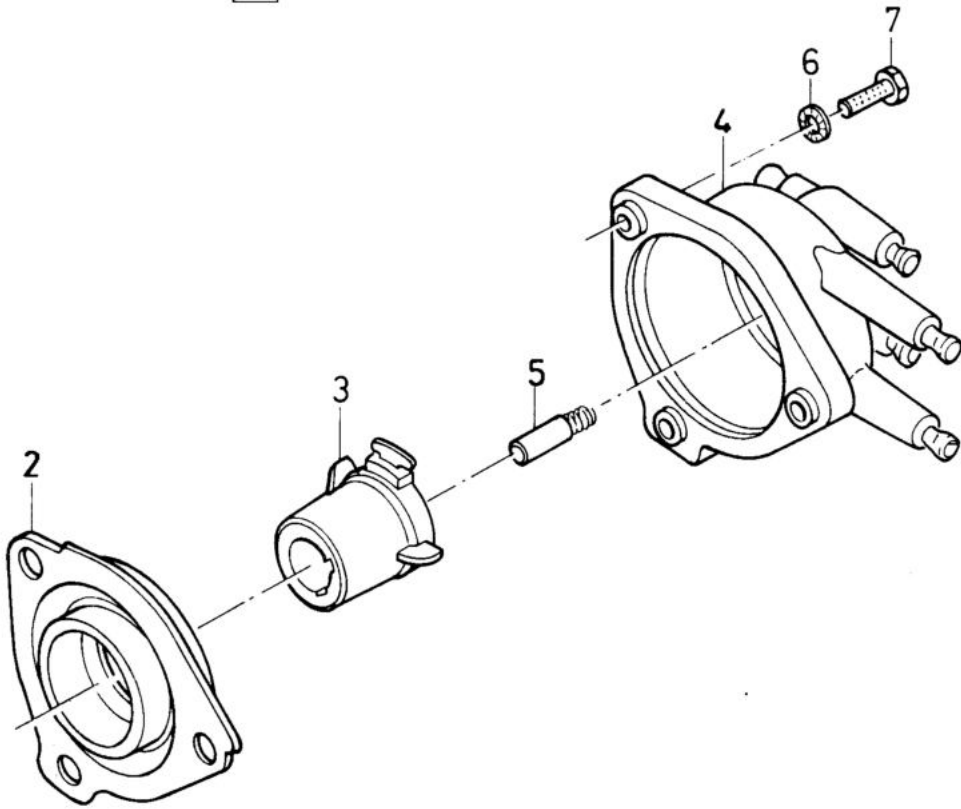

1

VOLVO PARTS
1028 16043

A		DISTRIBUTOR	TÄNDFÖRDELARE	Group
B				Grupp
C				28
D				Page
E				Sida
		B172		293

Fig Pos	Part no. Artikel nr.	Quantity / Antal					P S	Description	Benämning	Notes Anmärkning	S R
		A	B	C	D	E					
1	3342865-7	1	-	-	-	-	Distributor.....	Fördelare.....		3	
2	3342164-5	1	-	-	-	-	• Dust cover.....	• Dammskydd.....	CH-201179	3	
	3342864-0	1	-	-	-	-	• Seal.....	• Tätning.....	CH 201180-	2	
★ 3	3449620-8	1	-	-	-	-	• Rotor.....	• Rotor.....	(33428632)	1	
4	3342161-1	1	-	-	-	-	• Distributor cap.....	• Fördelarlock.....		3	
5	3342162-9	1	-	-	-	-	•• Carbon brush.....	•• Elborste.....		2	
6	955948-5	3	-	-	-	-	Lock washer.....	Låsbricka.....			
7	955274-6	3	-	-	-	-	Screw.....	Skruv.....			