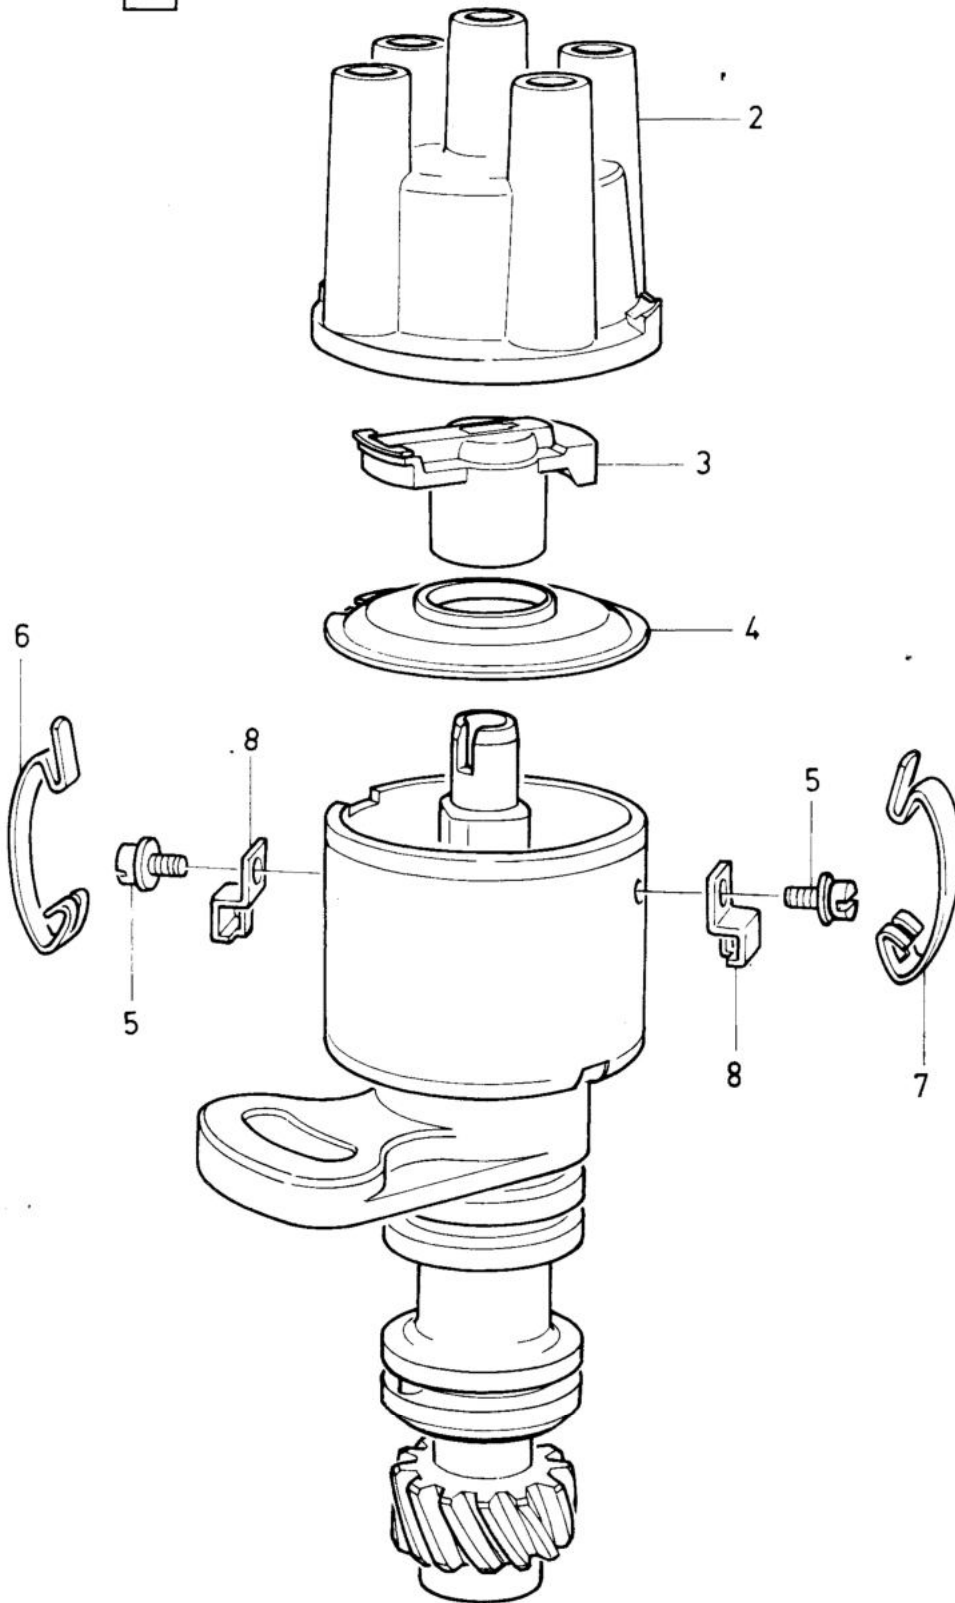

1

VOLVO PARTS  
1028 17860

A		CH-240999					DISTRIBUTOR		TÄNDFÖRDELARE		Group Grupp <b>28</b>
B		CH 241000-									Page Sida 295
C											
D											
E							B200				
Fig Pos	Part no. Artikel nr.	Quantity / Antal					P S	Description	Benämning	Notes Anmärkning	S R
		A	B	C	D	E					
1	1357681-4	1	-	-	-	-		Distributor .....	Fördelare .....		3
	1367468-4	-	1	-	-	-		Distributor .....	Fördelare .....		3
2	243797-8	1	1	-	-	-		• Distributor cap .....	• Fördelarlock .....		
3	1367052-6	1	-	-	-	-		• Distributor arm .....	• Fördelararm .....		1
	1389425-8	-	1	-	-	-		• Distributor arm .....	• Fördelararm .....		1
4	1336242-1	1	-	-	-	-		• Condensation trap .....	• Kondensspärr .....		2
	1389524-8	-	1	-	-	-		• Condensation trap .....	• Kondensspärr .....		2
5	956058-2	2	-	-	-	-		• Screw .....	• Skruv .....		
6	1276273-8	1	-	-	-	-		• Retaining spring .....	• Hållfjäder .....		2
7	1218739-9	1	-	-	-	-		• Retaining spring .....	• Hållfjäder .....		2
	1389491-0	-	2	-	-	-		• Retaining spring .....	• Hållfjäder .....		2
8		-	-	-	-	-	NS	• Spring anchorage .....	• Fjäderfäste .....		8