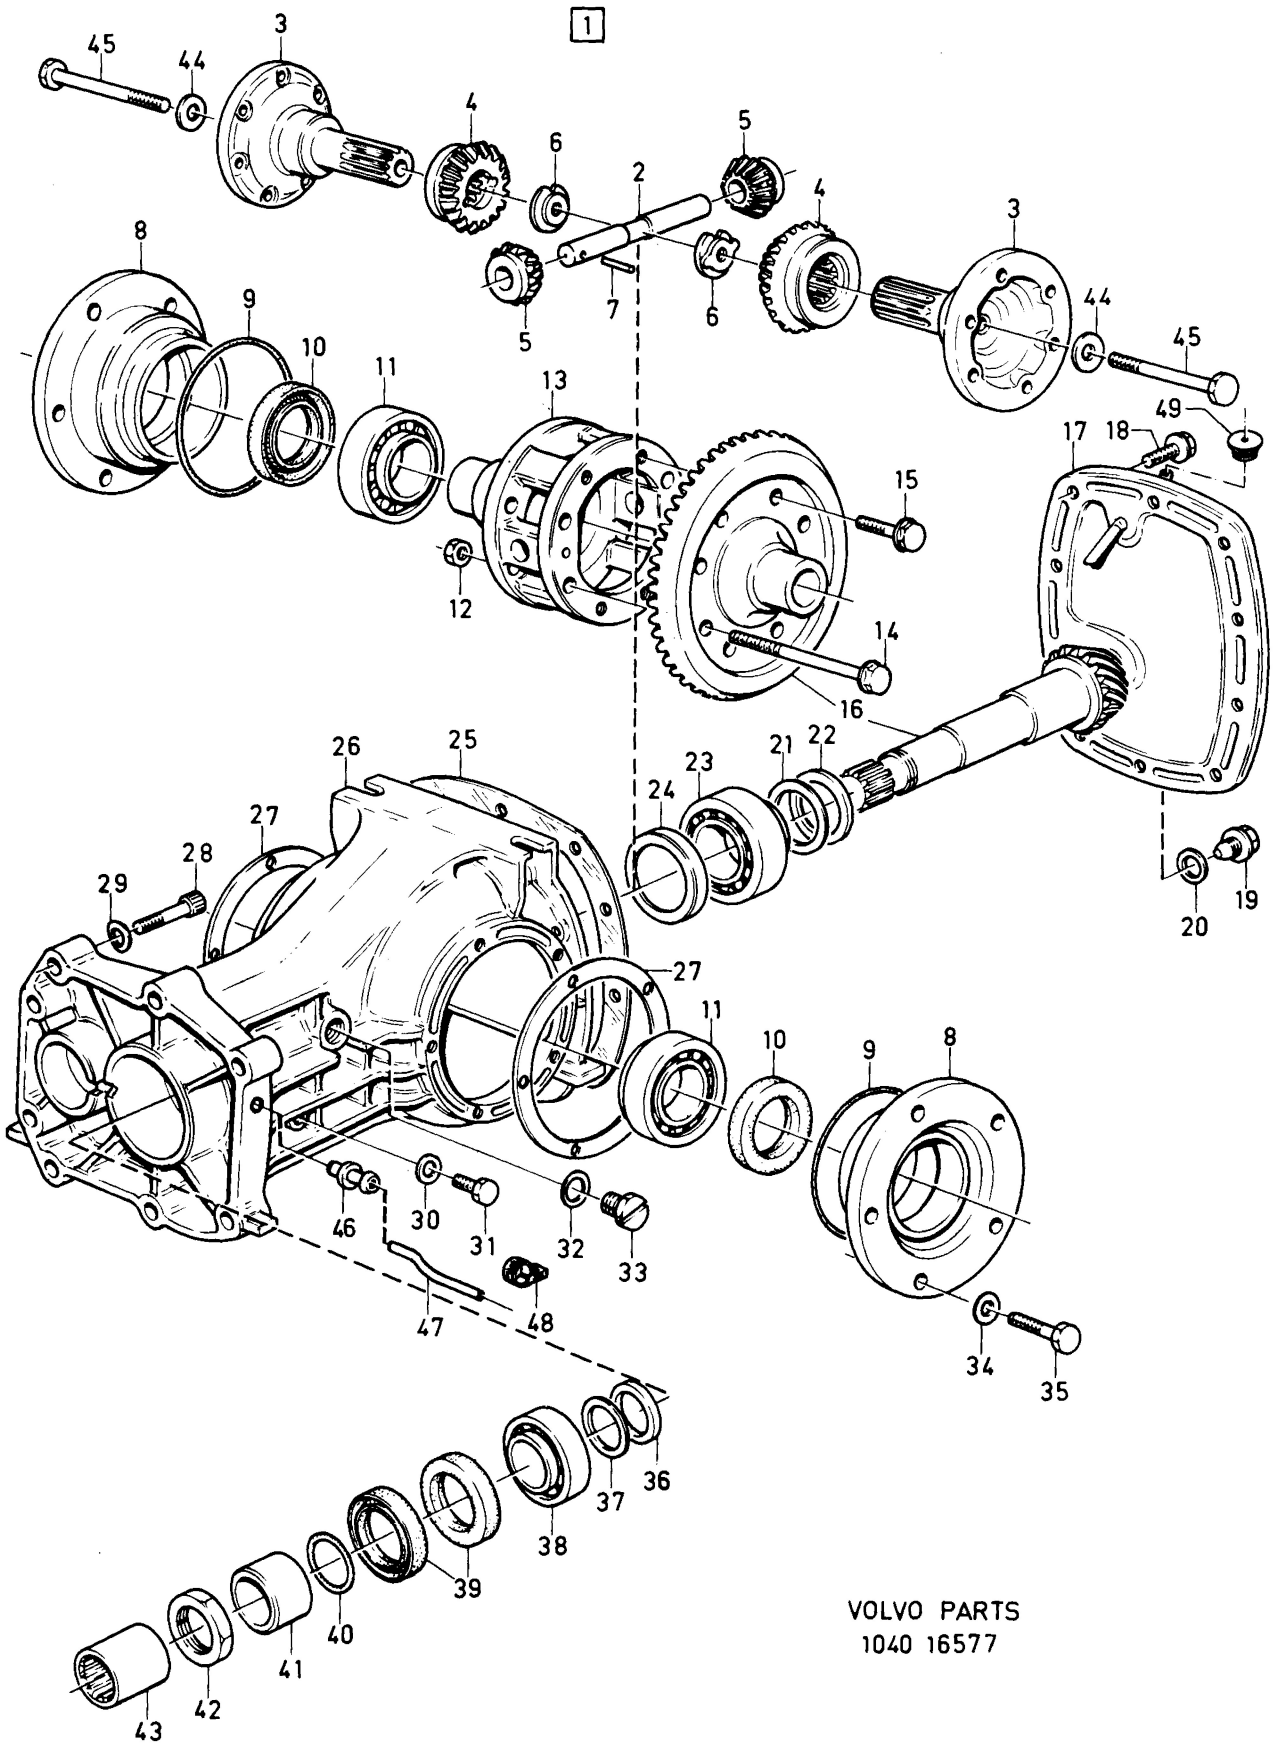

Sida Page	Grupp Group	Växelspak med monteringsdetaljer	Shifting device CVT CH -347999	Illustration 16225 1983-03	0300						
40	4	CVT CH -347999									
Pos. Fig.	Antal/Quantity				Artikel nr Part No	Benämning	Description	Sats Kit	B P S R	Anmärkning Notes	
1	1	-	-	-	3271635-9	Växelspak	Selection lever		4		0020
2	1	-	-	-	3291922-7	Bussning	Bushing		4		0040
3	1	-	-	-	3295906-6	Låsplåt	Locking plate		3		0060
4	1	-	-	-	3291350-1	Låspinne	Pin		2		0080
5	1	-	-	-	3295931-4	Fjäder	Spring		3		0100
6	1	-	-	-	3295930-6	Dragwire	Pull rod		3		0120
7	1	-	-	-	3271380-2	Jordledning	Earth lead		3		0140
8	1	-	-	-		Lamphållare	Bulb holder			SE GRUPP 3	0160
9	1	-	-	-		Glödlampa	Bulb			SE GRUPP 3	0180
10	1	-	-	-	3271054-3	Konsol	Selector gate		3		0200
11	1	-	-	-	3270024-7	Låsring	Lock ring		2		0220
12	2	-	-	-	941907-8	Fjäderbricka	Spring washer		2		0240
13	2	-	-	-	955294-4	Skruv	Bolt		2		0260
14	1	-	-	-		Strömställare	Switch			SE GRUPP 3	0280
15	2	-	-	-	941904-5	Fjäderbricka	Spring washer		2		0300
16	2	-	-	-	956061-6	Skruv	Screw		2		0320
17	1	-	-	-	3103770-8	Låspinne	Clevis pin		2		0340
18	1	-	-	-	3101693-4	Bussning	Bushing		3		0360
19	1	-	-	-	3100877-4	Clips	Clip		3		0380
20	1	-	-	-	3290542-4	Gaffel	Fork		3		0400
21	1	-	-	-	955782-8	Mutter	Nut		2		0420
22	1	-	-	-	3291154-7	Justerskruv	Adjusting bolt		3		0440
23	1	-	-	-	3291220-6	Mutter	Nut		2		0460
24	1	-	-	-	3290538-2	Bussning	Bushing		2		0480
25	1	-	-	-	3290768-5	Reglerstång	Control rod		3		0500
26	1	-	-	-	3105264-0	Låspinne	Clevis pin		2		0520
27	1	-	-	-	3101693-4	Bussning	Bushing		3		0540
28	1	-	-	-	3102410-2	Clips	Retaining clip		2		0560
29	1	-	-	-	3295917-3	Kuliss	Selector scale housing		2		0580
30	1	-	-	-	3295918-1	Täckskiva	Cover plate		3		0600
31	1	-	-	-	3295948-8	Tätning	Grommet		2		0620
32	2	-	-	-	3103804-5	Skruv	Bolt		4		0640
33	2	-	-	-	3103898-7	Ring	Ring		2		0660
34	2	-	-	-	955781-0	Mutter	Nut		2		0680
35	1	-	-	-	3271565-8	Täckskiva	Cover plate		3		0700
36	1	-	-	-	3295928-0	Indikatorplåt	Selector scale		3		0720
37	4	-	-	-	3105584-1	Skruv	Screw		2		0740
38	1	-	-	-	3291245-3	Knopp, underdel, brun	Selector knob, brown		2		0760
	1	-	-	-	3295920-7	Knopp, underdel, svart	Selector knob, black		2		0780
39	1	-	-	-	3291206-5	Ring	Ring		3		0800
40	1	-	-	-	3295926-4	Kontaktfjäder	Contact spring		3		0820
41	1	-	-	-	3291252-9	Ledning	Cable		3		0840
42	1	-	-	-	3295925-6	Centrerblock	Centring block		2		0860
43	1	-	-	-	3295932-2	Fjäder	Spring		3		0880
44	1	-	-	-	3291247-9	Spärrknopp, brun	Detent button, brown		2		0900
	1	-	-	-	3295922-3	Spärrknopp, svart	Detent button, black		2		0920
45	1	-	-	-	3291205-7	Låspinne	Pin		3		0940
46	1	-	-	-	3291246-1	Knopp, överdel, brun	Handle, upper, brown		2		0960
	1	-	-	-	3295921-5	Knopp, överdel, svart	Handle, upper, black		2		0980
47	1	-	-	-	3295946-2	Isolerplatta	Insulating plate		5		1000
48	1	-	-	-	3292278-3	Fjäder	Spring		3		1020
49	1	-	-	-	3273281-0	Konsol	Bracket				1040
50	1	-	-	-	3103761-7	Bussning	Bushing		2		1060
51	2	-	-	-	955268-8	Skruv	Screw		2		1080
52	2	-	-	-	955919-6	Fjäderbricka	Spring washer		2		1100