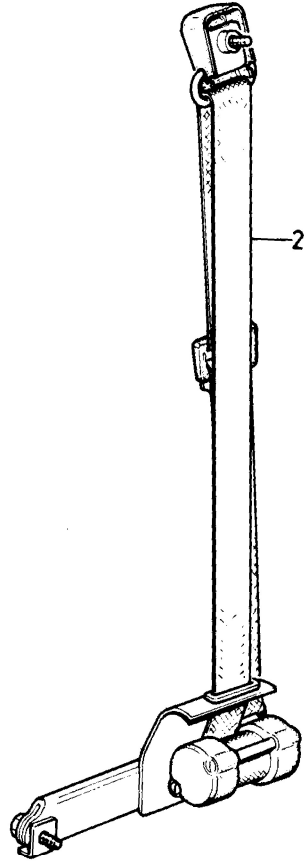

1

VOLVO PARTS
1090 16422

Sida Page	Grupp Group	Bilbälte, framsäte		Seat belts, front seat		Illustration	0200				
28	9					16422					
						1981-09					
Pos. Fig.	Antal/Quantity				Artikel nr Part No	Benämning	Description	Sats Kit	B P S R	Anmärkning Notes	
1	1	-	-	-	3271856-1	Bilbältessats, kmpl	Seat belt kit, cpl	2		EXCL ENGLAND	0020
	1	-	-	-	3271857-9	Bilbältessats, kmpl	Seat belt kit, cpl	2		ENGLAND	0040
	1	-	-	-		Bilbältessats, kmpl	Seat belt kit, cpl	8		FINLAND, CH 433175-	0050
2	1	-	-	-	3277821-9	Bilbälte, V	Seat belt, L	2		EXCL ENGLAND/FINLAND (3269230)	0060 0061
	1	-	-	-	3269319-4	Bilbälte, V	Seat belt, L	2		ENGLAND	0080
	1	-	-	-	3279400-0	Bilbälte, V	Seat belt, L	2		FINLAND, CH 433175-	0090
3	1	-	-	-	3269793-0	Bilbälte, H	Seat belt, R	2		EXCL ENGLAND, FINLAND	0100
x	1	-	-	-	3277822-7	Bilbälte, H	Seat belt, R	2		(3277824) ENGLAND	0120
	1	-	-	-	3279401-8	Bilbälte, H	Seat belt, R	2		FINLAND, CH 433175-	0130
x	4	1	-	-	3298128-4	Lås	Catch	3		(3269231) EXCL ENGLAND/FINLAND	0140 0150
	2	-	-	-	3269320-2	Lås	Catch	3		ENGLAND	0160
	2	-	-	-	3279402-6	Lås	Catch	3		FINLAND, CH 433175-	0170
5	1	-	-	-	3269156-0	Plugg	Plug	3			0180