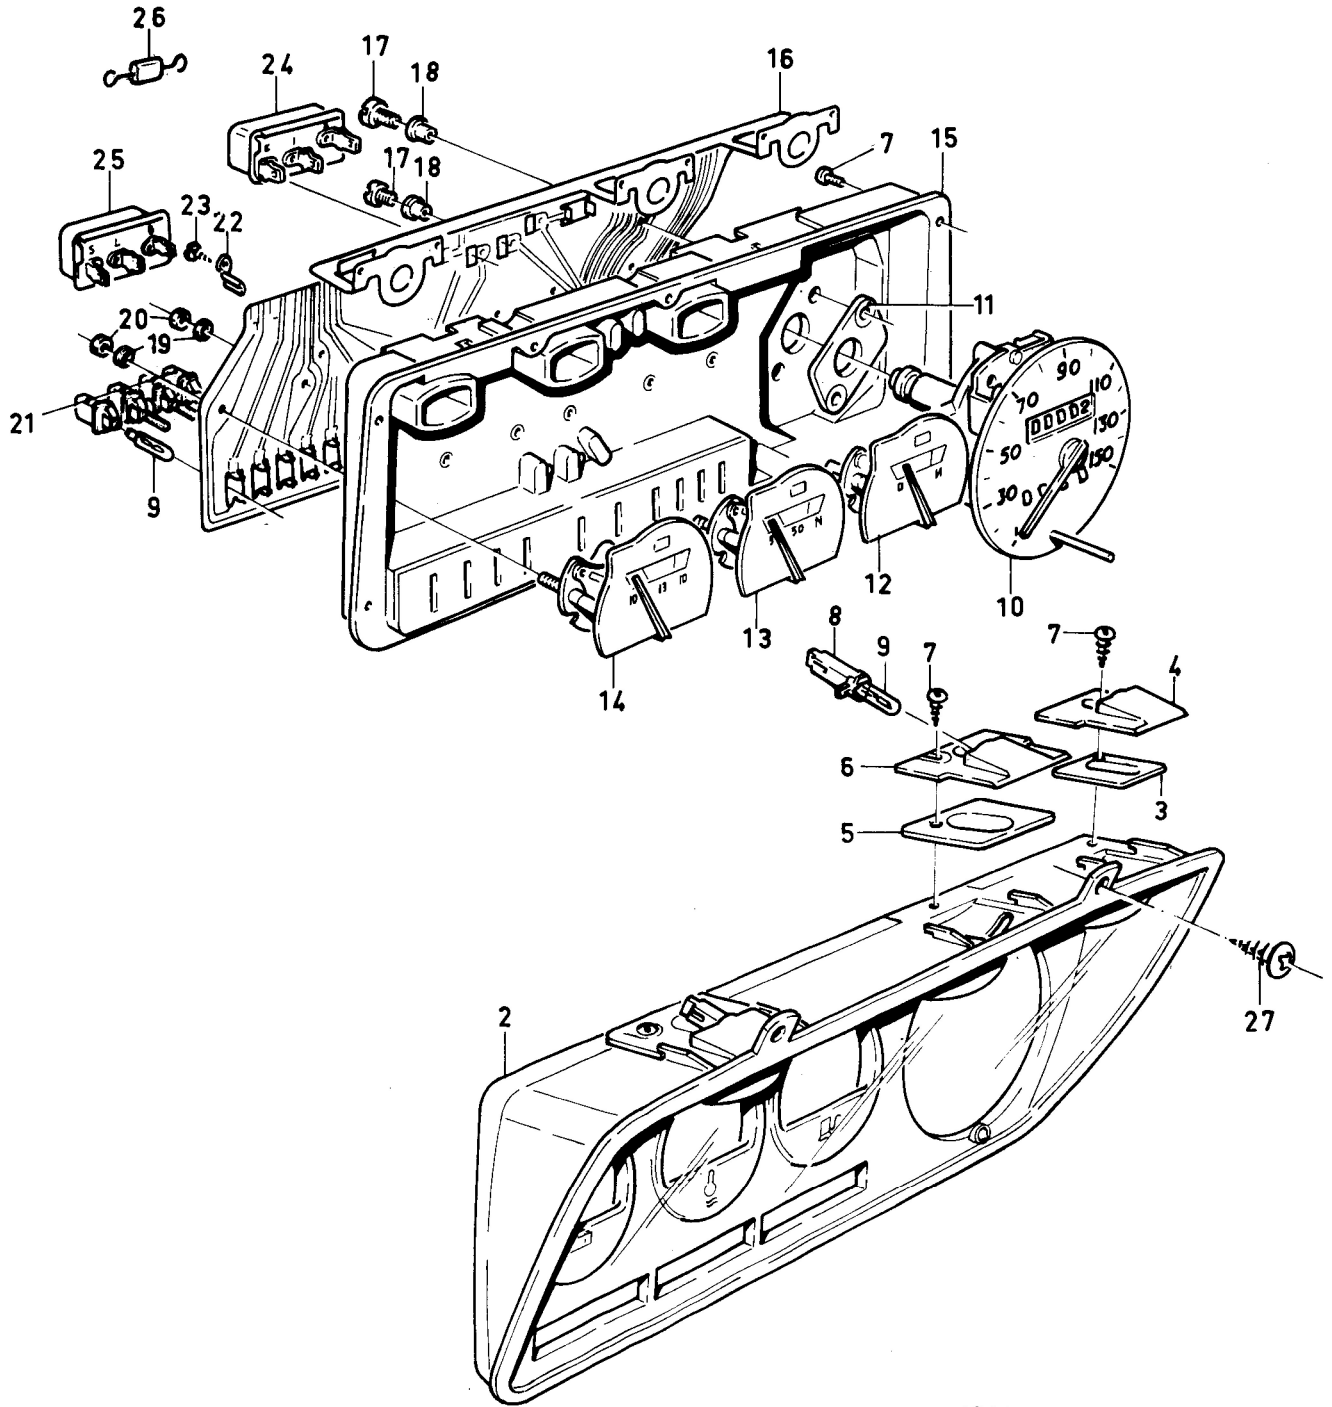

1

VOLVO PARTS  
1030 16415

Sida Page	Grupp Group	Kombinerat instrument		Combined instrument		Illustration	0650			
44	3					16415 1983-03				
Pos. Fig.	Antal/Quantity			Artikel nr Part No	Benämning	Description	Sats Kit	B P S R	Anmärkning Notes	
	3271 357	3271 359								
1	1	-	-	-	Kombinerat instrument ...	Combined instrument.....	8		(3271357)	0020
2	-	1	-	-	Kombinerat instrument ...	Combined instrument.....	8		(3271359)	0040
3	1	1	-	-	3267378-2 .Hus, främre .....	.Housing, front .....	4			0060
4	1	1	-	-	3267383-2 .Lins .....	.Lens .....	3			0080
5	1	1	-	-	3267382-4 .Lampbox .....	.Lampbox .....	2			0100
6	2	2	-	-	3267381-6 .Lins .....	.Lens .....	3			0120
7	2	2	-	-	3267380-8 .Lampbox .....	.Lampbox .....	2			0140
8	11	11	-	-	3267369-1 .Skruv .....	.Screw .....	2			0160
9	3	3	-	-	3267379-0 .Lamphållare .....	.Bulb holder .....	2			0180
10	18	18	-	-	942327-8 .Glödlampa .....	.Bulb .....	1		(277747)12V 1,2W	0200
11	1	-	-	-	3267472-3 .Hastighetsmätare .....	.Speedometer .....	3		KM	0240
12	-	1	-	-	3267376-6 .Hastighetsmätare .....	.Speedometer .....	3		MILES	0260
13	1	1	-	-	3267377-4 .Packning .....	.Packing .....	2			0280
14	1	1	-	-	3267375-8 .Bränslemätare .....	.Fuel gauge .....	2			0300
15	1	1	-	-	3267374-1 .Kylvätsketermometer .....	.Coolant thermometer .....	2			0320
16	1	1	-	-	3267373-3 .Amperemätare .....	.Ammeter .....	2			0340
17	1	1	-	-	3277528-0 .Hus, bakre .....	.Housing, rear .....	4			0360
18	2	2	-	-	3267368-3 .Ledningsplatta .....	.Wiring plate .....	3			0380
19	1	1	-	-	3267370-9 .Skruv .....	.Screw .....	2			0400
20	2	2	-	-	3267371-7 .Hylsa .....	.Sleeve .....	3			0420
21	6	6	-	-	3267362-6 .Fjäderbricka .....	.Spring washer .....	2			0440
22	6	6	-	-	3267361-8 .Mutter .....	.Nut .....	2			0460
23	15	15	-	-	3267363-4 .Lamphållare .....	.Bulb holder .....	2			0480
24	6	6	-	-	3267366-7 .Kontaktplatta .....	.Connector blade .....	2			0500
25	6	6	-	-	3267365-9 .Skruv .....	.Screw .....	1			0520
26	1	1	-	-	3277512-4 .Spänningsregulator .....	.Voltage stabilizer .....	3		(3267367)	0560
27	1	-	-	-	3277482-0 .Relä bilbälte .....	.Seatbelt flasher unit .....	2		CH 356000-	0580
28	1	-	-	-	3277481-2 .Kondensator .....	.Condenser .....	1		CH 356000-	0600
29	2	2	-	-	3103764-1 .Skruv .....	.Screw .....	2			