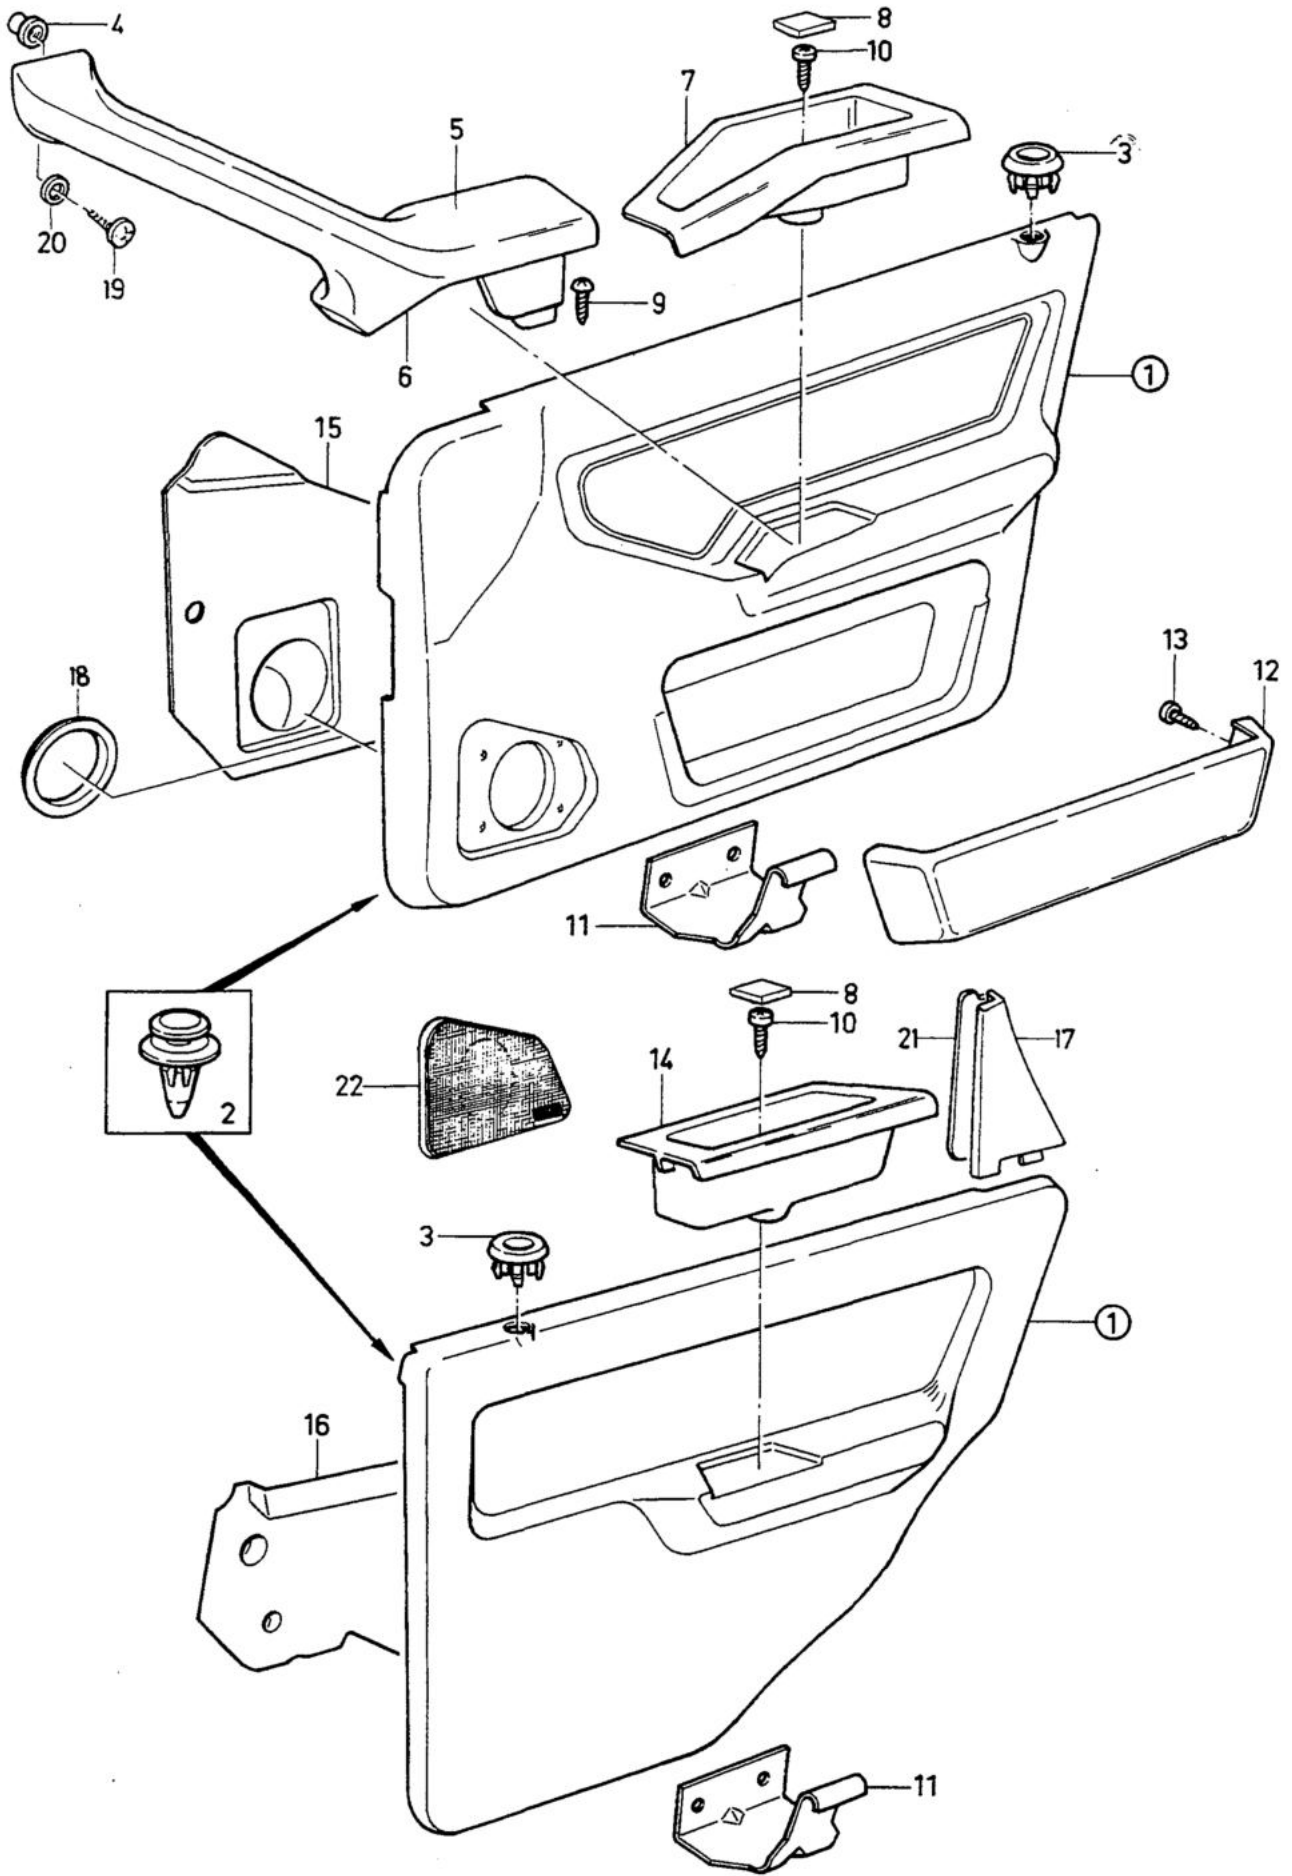

VOLVO PARTS  
1085-19868

A	CODE 6345					DOOR PANEL WITH SEPARATED MIRROR PLATE	DÖRRPANEL MED SEPARAT SPEGELPLATTA	1994-	Group			
	B	CODE 6346							Grupp			
		C							85			
			D						Page			
				E						Sida		
					869							
Fig	Part No. Artikel nr	Quantity / Antal					P S	Description	Benämning	Notes Anmärkning	S R	
		A	B	C	D	E						
1	3472665-3	1	-	-	-	-		Door panel, l.h. ....	Dörrpanel, v .....		5	
	3472666-1	1	-	-	-	-		Door panel, r.h. ....	Dörrpanel, h .....		5	
2	3471128-3	1	-	-	-	-		Mirror plate, l.h. ....	Spegelplatta, v .....		5	
☆	3485356-4	-	1	-	-	-		Mirror plate, l.h. ....	Spegelplatta, v .....		5	
	3471129-1	1	-	-	-	-		Mirror plate, r.h. ....	Spegelplatta, h .....		5	
☆	3485357-2	-	1	-	-	-		Mirror plate, r.h. ....	Spegelplatta, h .....		5	
3	3120183-3	20	-	-	-	-		Clip .....	Clips .....		2	
4	3472673-7	1	-	-	-	-		Door panel, l.h. ....	Dörrpanel, v .....		5	
	3472674-5	1	-	-	-	-		Door panel, r.h. ....	Dörrpanel, h .....		5	
5	3471132-5	1	-	-	-	-		Mirror plate, l.h. ....	Spegelplatta, v .....		5	
☆	3485358-0	-	1	-	-	-		Mirror plate, l.h. ....	Spegelplatta, v .....		5	
	3471133-3	1	-	-	-	-		Mirror plate, r.h. ....	Spegelplatta, h .....		5	
☆	3485359-8	-	1	-	-	-		Mirror plate, r.h. ....	Spegelplatta, h .....		5	