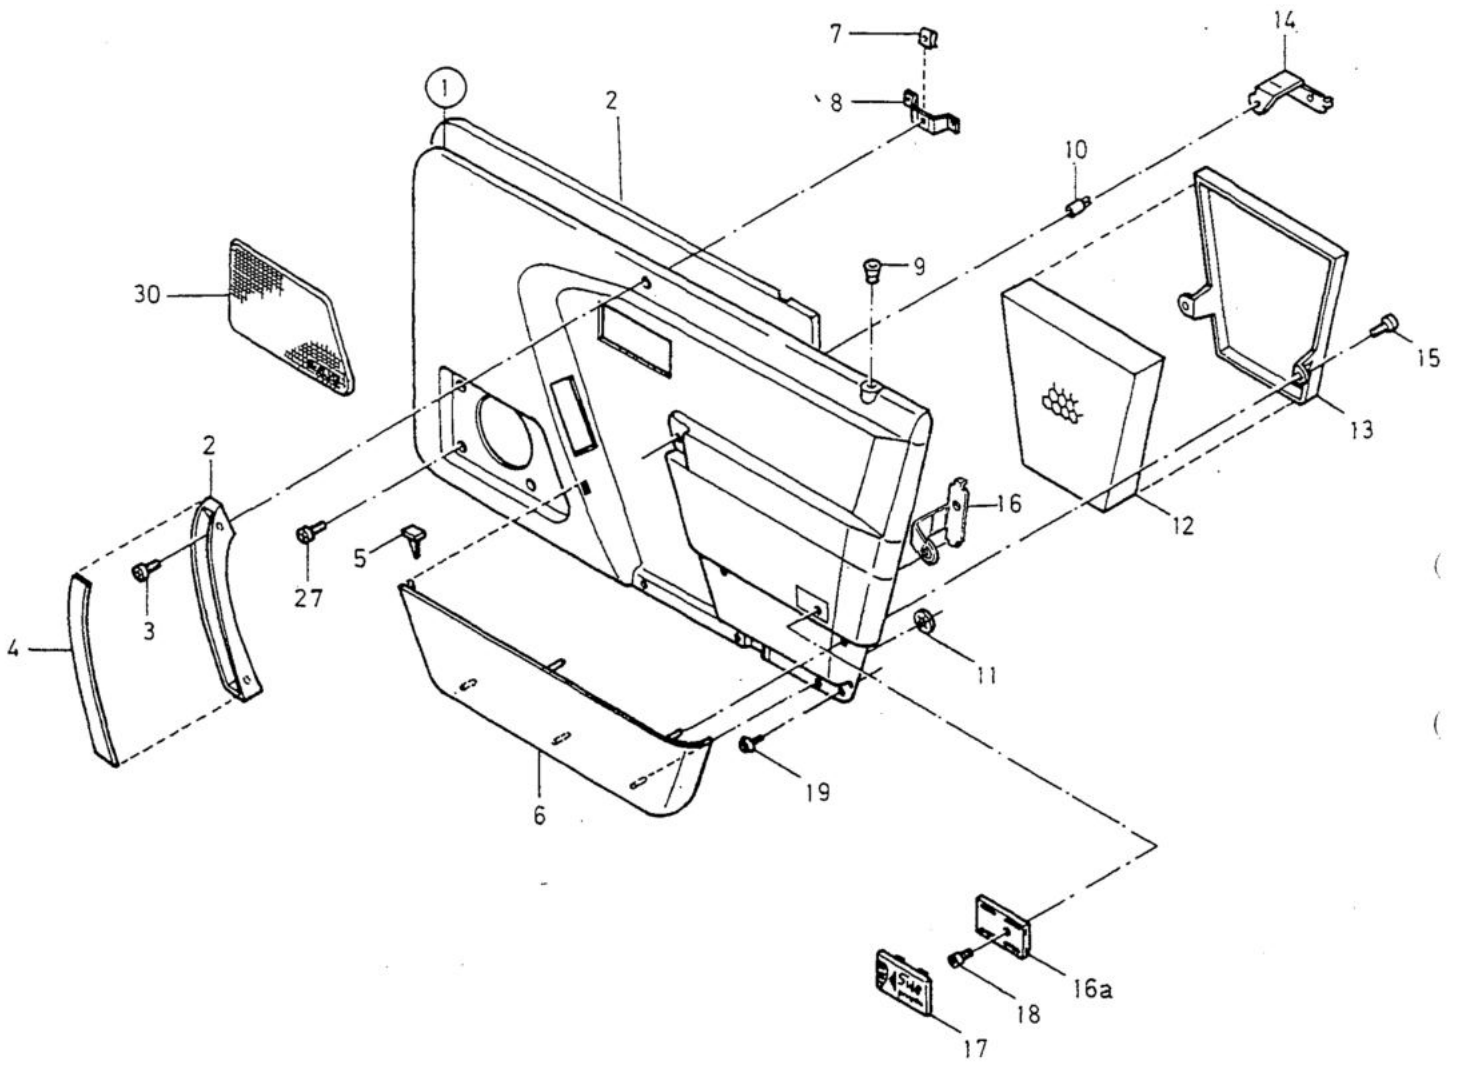

VOLVO
Genuine Parts
NL 850 20012

A	B	C	D	E	DOOR PANEL WITH FITTINGS	DÖRRPANEL MED MONTERINGSDETALJER	Group Grupp 85	Page Sida 877			
					1994-						
Fig	Part No. Artikel nr	Quantity / Antal					P S	Description	Benämning	Notes Anmärkning	S R
		A	B	C	D	E					
1		-	-	-	-	-	Door panel	Dörrpanel	SEE 85 • 843		
2	3466385-6	1	-	-	-	-	Arm rest, l.h.	Armstöd, v		4	
	3466386-4	1	-	-	-	-	Arm rest, r.h.	Armstöd, h		4	
	3466397-1	1	-	-	-	-	Arm rest, l.h. grained	Armstöd, v narvad		4	
	3466398-9	1	-	-	-	-	Arm rest, r.h. grained	Armstöd, h narvad		4	
	3473492-1	1	-	-	-	-	Arm rest green	Armstöd grön		4	
	3473493-9	1	-	-	-	-	Arm rest green	Armstöd grön		4	
3	3920575-2	8	-	-	-	-	Screw	Skruv		5	
4	3466389-8	1	-	-	-	-	Cover plate, l.h.	Täckplåt, v		4	
	3466390-6	1	-	-	-	-	Cover plate, r.h.	Täckplåt, h		4	
	3466401-1	1	-	-	-	-	Cover plate, l.h. grained	Täckplåt, v narvad		4	
	3466402-9	1	-	-	-	-	Cover plate, r.h. grained	Täckplåt, h narvad		4	
	3473622-3	1	-	-	-	-	Cover plate, l.h. green	Täckplåt, v grön		4	
	3473497-0	1	-	-	-	-	Cover plate, r.h. green	Täckplåt, h grön		4	
5	3468661-8	2	-	-	-	-	Wedge	Kil		4	
6	3466409-4	1	-	-	-	-	Door pocket, l.h.	Dörrfack, v		4	
	3466410-2	1	-	-	-	-	Door pocket, r.h.	Dörrfack, h		4	
	3466426-8	1	-	-	-	-	Door pocket, l.h. with insert ...	Dörrfack, v med insats	CH -476349	4	
	3473622-3	1	-	-	-	-	Door pocket with insert	Dörrfack med insats	CH 476350-	4	
	3466427-6	1	-	-	-	-	Door pocket, r.h. with insert ..	Dörrfack, h med insats	CH -476349	4	
	3473623-1	1	-	-	-	-	Door pocket with insert	Dörrfack med insats	CH 476350-	4	
7	1255989-4	8	-	-	-	-	Spring nut	Fjädermutter	(946418)	2	
8	3466980-4	1	-	-	-	-	Bracket	Konsol		4	
9	3430325-5	4	-	-	-	-	Rubber cap	Gummihatt		4	
10	3121942-1	8	-	-	-	-	Nut	Mutter		3	
11	3120415-9	6	-	-	-	-	Lock ring	Låsring		2	
12	3466418-5	2	-	-	-	-	Sips block	Sipsblock		5	
13	3466414-4	2	-	-	-	-	Housing	Hus		5	
14	3466981-2	1	-	-	-	-	Bracket, l.h.	Konsol, v		4	
	3466982-0	1	-	-	-	-	Bracket, r.h.	Konsol, h		4	
15	3122397-7	4	-	-	-	-	Screw	Skruv		2	
☆ 16	3468286-4	2	-	-	-	-	Bracket	Bärjárn		4	
16a	3468285-6	2	-	-	-	-	Mounting plate	Monteringsplatta		5	
17	3468284-9	2	-	-	-	-	Emblem	Emblem		5	
18	965269-4	2	-	-	-	-	Screw	Skruv		2	
19	3923401-8	2	-	-	-	-	Clip	Clips		5	
20		-	-	-	-	-	Door panel	Dörrpanel	SEE 85 • 869		
21	3466985-3	1	-	-	-	-	Bracket, l.h.	Bärjárn, v		4	
	3466986-1	1	-	-	-	-	Bracket, r.h.	Konsol, h		4	
22	3466983-8	1	-	-	-	-	Bracket, l.h.	Konsol, v		4	
	3466984-6	1	-	-	-	-	Bracket, r.h.	Konsol, h		4	
23	3466416-9	2	-	-	-	-	Housing	Hus		5	
24	3466420-1	2	-	-	-	-	Sips block	Sipsblock		5	
25	3923487-7	4	-	-	-	-	Clip	Clips	(3283083)	3	
26	3466293-2	4	-	-	-	-	Spacer	Distans		3	
27	3121928-0	8	-	-	-	-	Screw	Skruv		4	
28	3470641-6	1	-	-	-	-	Foil, l.h.	Folie v.		4	
	3470642-4	1	-	-	-	-	Foil, r.h.	Folie h.		4	
29	3462795-0	1	-	-	-	-	Foil, l.h.	Folie v.		4	
	3462796-8	1	-	-	-	-	Foil, r.h.	Folie h.		4	
30	3461222-6	1	-	-	-	-	Cover, l.h.	Kåpa, v		4	
	3461223-4	1	-	-	-	-	Cover, r.h.	Kåpa, h		4