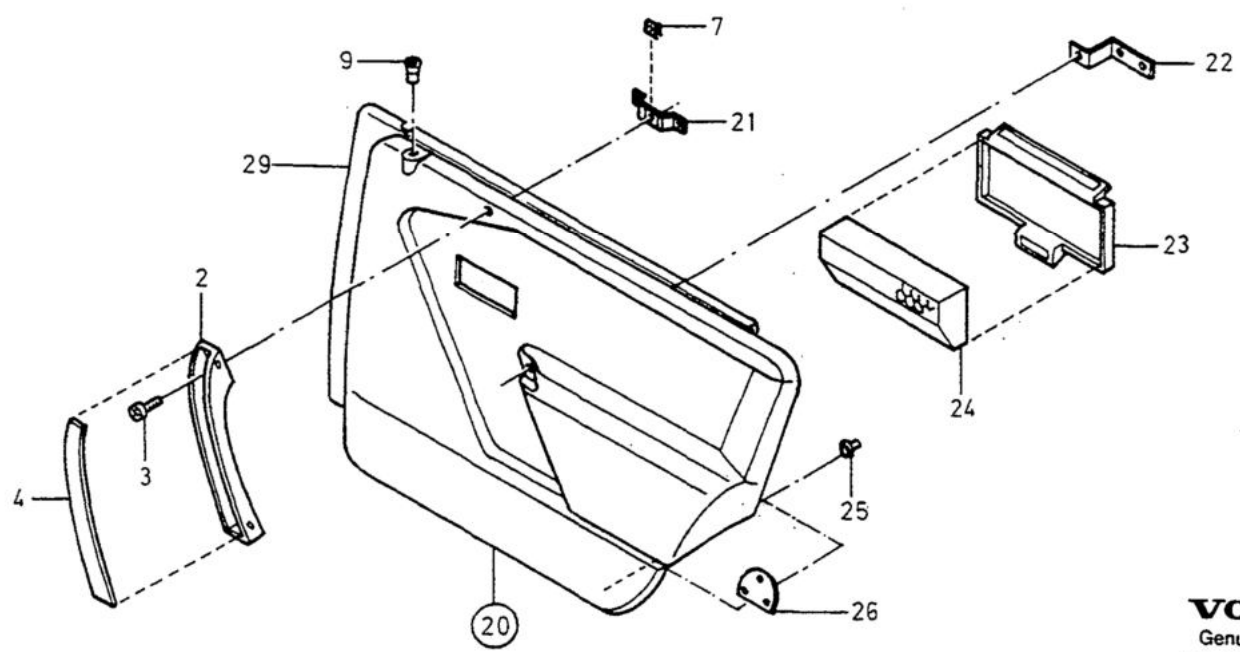

VOLVO
Genuine Parts
NL 850 20012

A	B	C	D	E	DOOR PANEL WITH FITTINGS	DÖRRPANEL MED MONTERINGSDETALJER	Group Grupp 85	Page Sida 877			
					1994-						
Fig	Part No. Artikel nr	Quantity / Antal					P S	Description	Benämning	Notes Anmärkning	S R
		A	B	C	D	E					
1		-	-	-	-	-	Door panel	Dörrpanel	SEE 85 • 843		
2	3466385-6	1	-	-	-	-	Arm rest, l.h.	Armstöd, v		4	
	3466386-4	1	-	-	-	-	Arm rest, r.h.	Armstöd, h		4	
	3466397-1	1	-	-	-	-	Arm rest, l.h. grained	Armstöd, v narvad		4	
	3466398-9	1	-	-	-	-	Arm rest, r.h. grained	Armstöd, h narvad		4	
	3473492-1	1	-	-	-	-	Arm rest green	Armstöd grön		4	
	3473493-9	1	-	-	-	-	Arm rest green	Armstöd grön		4	
3	3920575-2	8	-	-	-	-	Screw	Skruv		5	
4	3466389-8	1	-	-	-	-	Cover plate, l.h.	Täckplåt, v		4	
	3466390-6	1	-	-	-	-	Cover plate, r.h.	Täckplåt, h		4	
	3466401-1	1	-	-	-	-	Cover plate, l.h. grained	Täckplåt, v narvad		4	
	3466402-9	1	-	-	-	-	Cover plate, r.h. grained	Täckplåt, h narvad		4	
	3473622-3	1	-	-	-	-	Cover plate, l.h. green	Täckplåt, v grön		4	
	3473497-0	1	-	-	-	-	Cover plate, r.h. green	Täckplåt, h grön		4	
5	3468661-8	2	-	-	-	-	Wedge	Kil		4	
6	3466409-4	1	-	-	-	-	Door pocket, l.h.	Dörrfack, v		4	
	3466410-2	1	-	-	-	-	Door pocket, r.h.	Dörrfack, h		4	
	3466426-8	1	-	-	-	-	Door pocket, l.h. with insert ...	Dörrfack, v med insats	CH -476349	4	
	3473622-3	1	-	-	-	-	Door pocket with insert	Dörrfack med insats	CH 476350-	4	
	3466427-6	1	-	-	-	-	Door pocket, r.h. with insert ..	Dörrfack, h med insats	CH -476349	4	
	3473623-1	1	-	-	-	-	Door pocket with insert	Dörrfack med insats	CH 476350-	4	
7	1255989-4	8	-	-	-	-	Spring nut	Fjädermutter	(946418)	2	
8	3466980-4	1	-	-	-	-	Bracket	Konsol		4	
9	3430325-5	4	-	-	-	-	Rubber cap	Gummihatt		4	
10	3121942-1	8	-	-	-	-	Nut	Mutter		3	
11	3120415-9	6	-	-	-	-	Lock ring	Låsring		2	
12	3466418-5	2	-	-	-	-	Sips block	Sipsblock		5	
13	3466414-4	2	-	-	-	-	Housing	Hus		5	
14	3466981-2	1	-	-	-	-	Bracket, l.h.	Konsol, v		4	
	3466982-0	1	-	-	-	-	Bracket, r.h.	Konsol, h		4	
15	3122397-7	4	-	-	-	-	Screw	Skruv		2	
☆ 16	3468286-4	2	-	-	-	-	Bracket	Bärjárn		4	
16a	3468285-6	2	-	-	-	-	Mounting plate	Monteringsplatta		5	
17	3468284-9	2	-	-	-	-	Emblem	Emblem		5	
18	965269-4	2	-	-	-	-	Screw	Skruv		2	
19	3923401-8	2	-	-	-	-	Clip	Clips		5	
20		-	-	-	-	-	Door panel	Dörrpanel	SEE 85 • 869		
21	3466985-3	1	-	-	-	-	Bracket, l.h.	Bärjárn, v		4	
	3466986-1	1	-	-	-	-	Bracket, r.h.	Konsol, h		4	
22	3466983-8	1	-	-	-	-	Bracket, l.h.	Konsol, v		4	
	3466984-6	1	-	-	-	-	Bracket, r.h.	Konsol, h		4	
23	3466416-9	2	-	-	-	-	Housing	Hus		5	
24	3466420-1	2	-	-	-	-	Sips block	Sipsblock		5	
25	3923487-7	4	-	-	-	-	Clip	Clips	(3283083)	3	
26	3466293-2	4	-	-	-	-	Spacer	Distans		3	
27	3121928-0	8	-	-	-	-	Screw	Skruv		4	
28	3470641-6	1	-	-	-	-	Foil, l.h.	Folie v.		4	
	3470642-4	1	-	-	-	-	Foil, r.h.	Folie h.		4	
29	3462795-0	1	-	-	-	-	Foil, l.h.	Folie v.		4	
	3462796-8	1	-	-	-	-	Foil, r.h.	Folie h.		4	
30	3461222-6	1	-	-	-	-	Cover, l.h.	Kåpa, v		4	
	3461223-4	1	-	-	-	-	Cover, r.h.	Kåpa, h		4