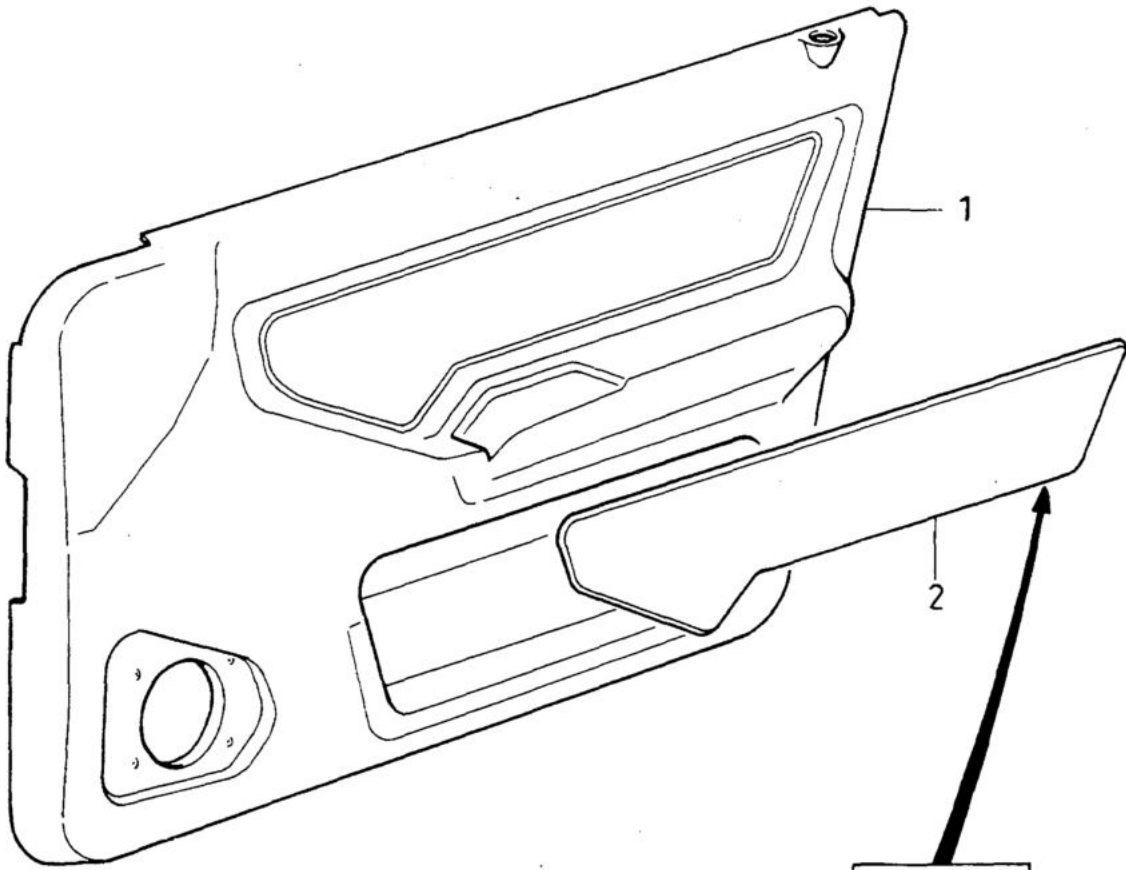

VOLVO PARTS
1085-19827