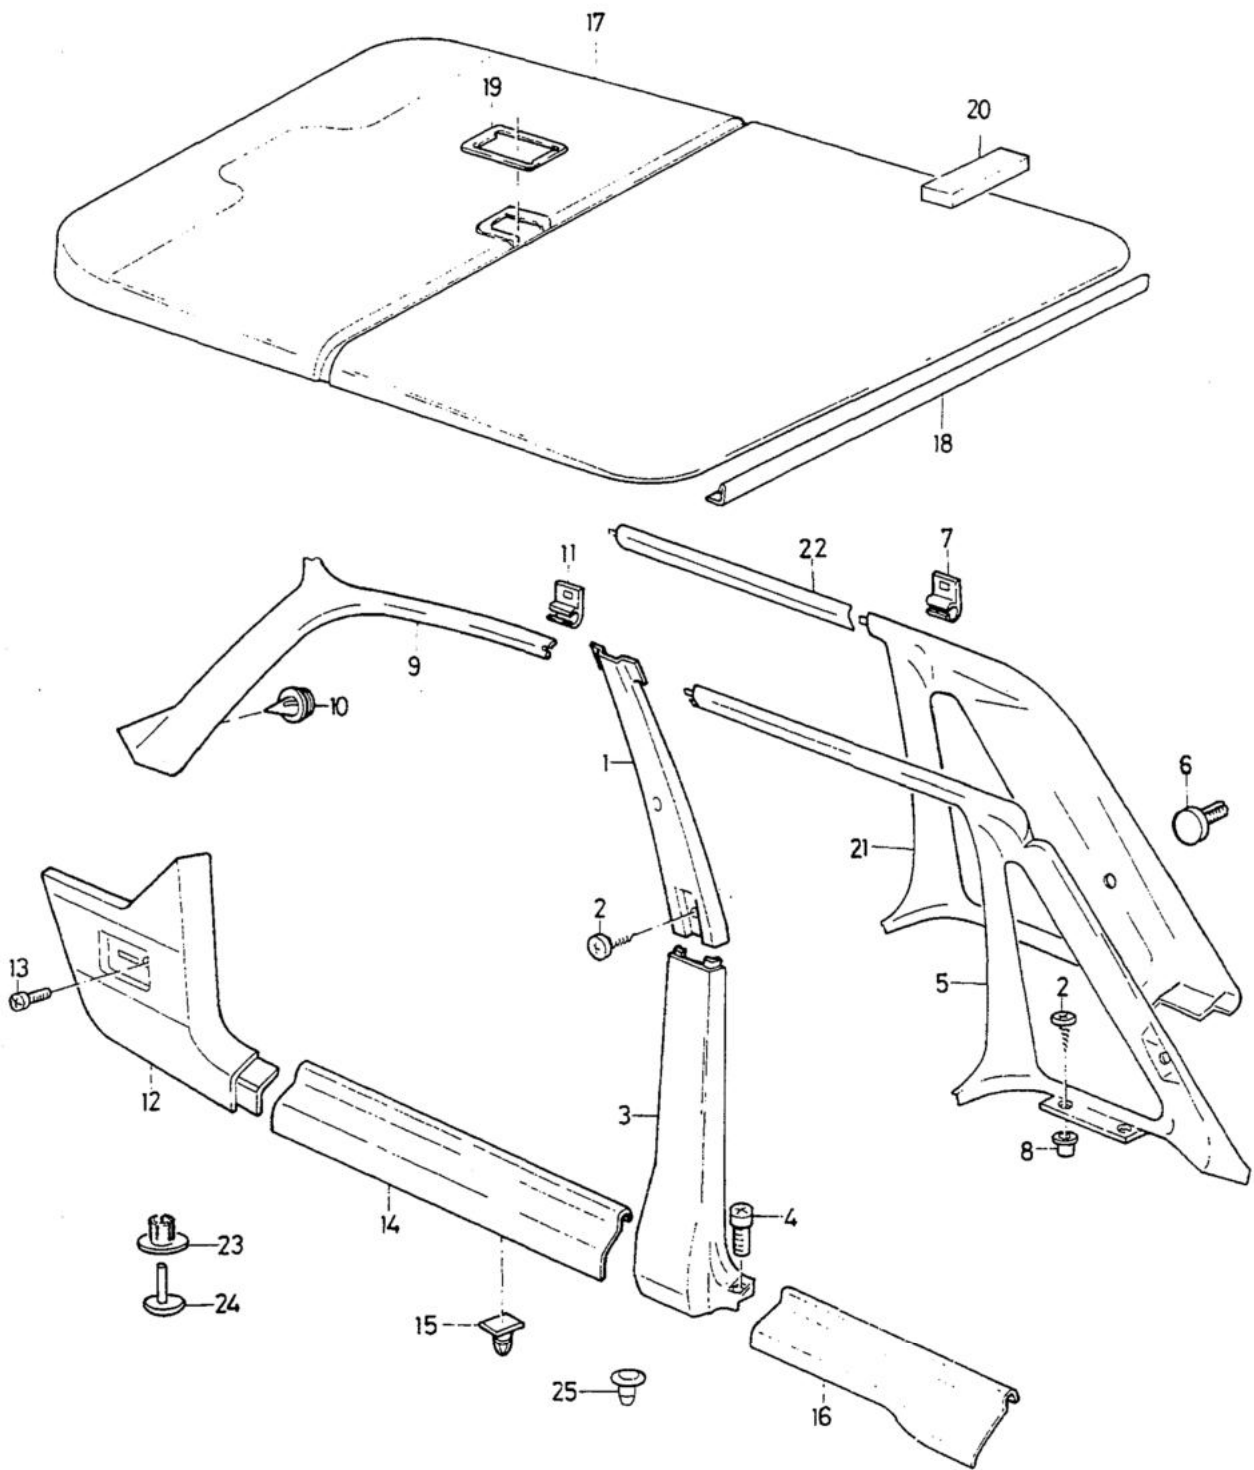

VOLVO PARTS  
1085 19524

A	440	UPHOLSTERY AND ROOF LINER					INREDNINGSBEKLÄDNAD OCH TAKKLÄDSEL		Group		
	B								460	85	
	C									Page	
	D									Sida	
	E									881	
		-1991									
Fig	Part No. Artikel nr	Quantity / Antal					P S	Description	Benämning	Notes Anmärkning	S R
		A	B	C	D	E					
20	3450504-0	2	-	-	-	-		Foamstrip .....	Skumband .....		3
21	3432705-6	-	1	-	-	-		Panel, l.h. grey .....	Panel, v grå .....		5
	3432706-4	-	1	-	-	-		Panel, r.h. grey .....	Panel, h grå .....		5
22	3434347-5	-	1	-	-	-		Panel, l.h. beige .....	Panel, v beige .....		5
	3434349-1	-	1	-	-	-		Panel, r.h. beige .....	Panel, h beige .....		5
	3435786-3	-	1	-	-	-		Profile, l.h. grey .....	Profil, v grå .....		5
	3435787-1	-	1	-	-	-		Profile, r.h. grey .....	Profil, h grå .....		5
	3435788-9	-	1	-	-	-		Profile, l.h. beige .....	Profil, v beige .....		5
	3435789-7	-	1	-	-	-		Profile, r.h. beige .....	Profil, h beige .....		5
	23	3120645-1	-	3	-	-	-	Bushing .....	Bussning .....		2
	24	3121857-1	-	3	-	-	-	Pin grey .....	Stift grå .....		4
3121858-9		-	3	-	-	-	Pin beige .....	Stift beige .....		4	
25	3123125-1	4	4	-	-	-	Clip .....	Clips .....	SRS	3	