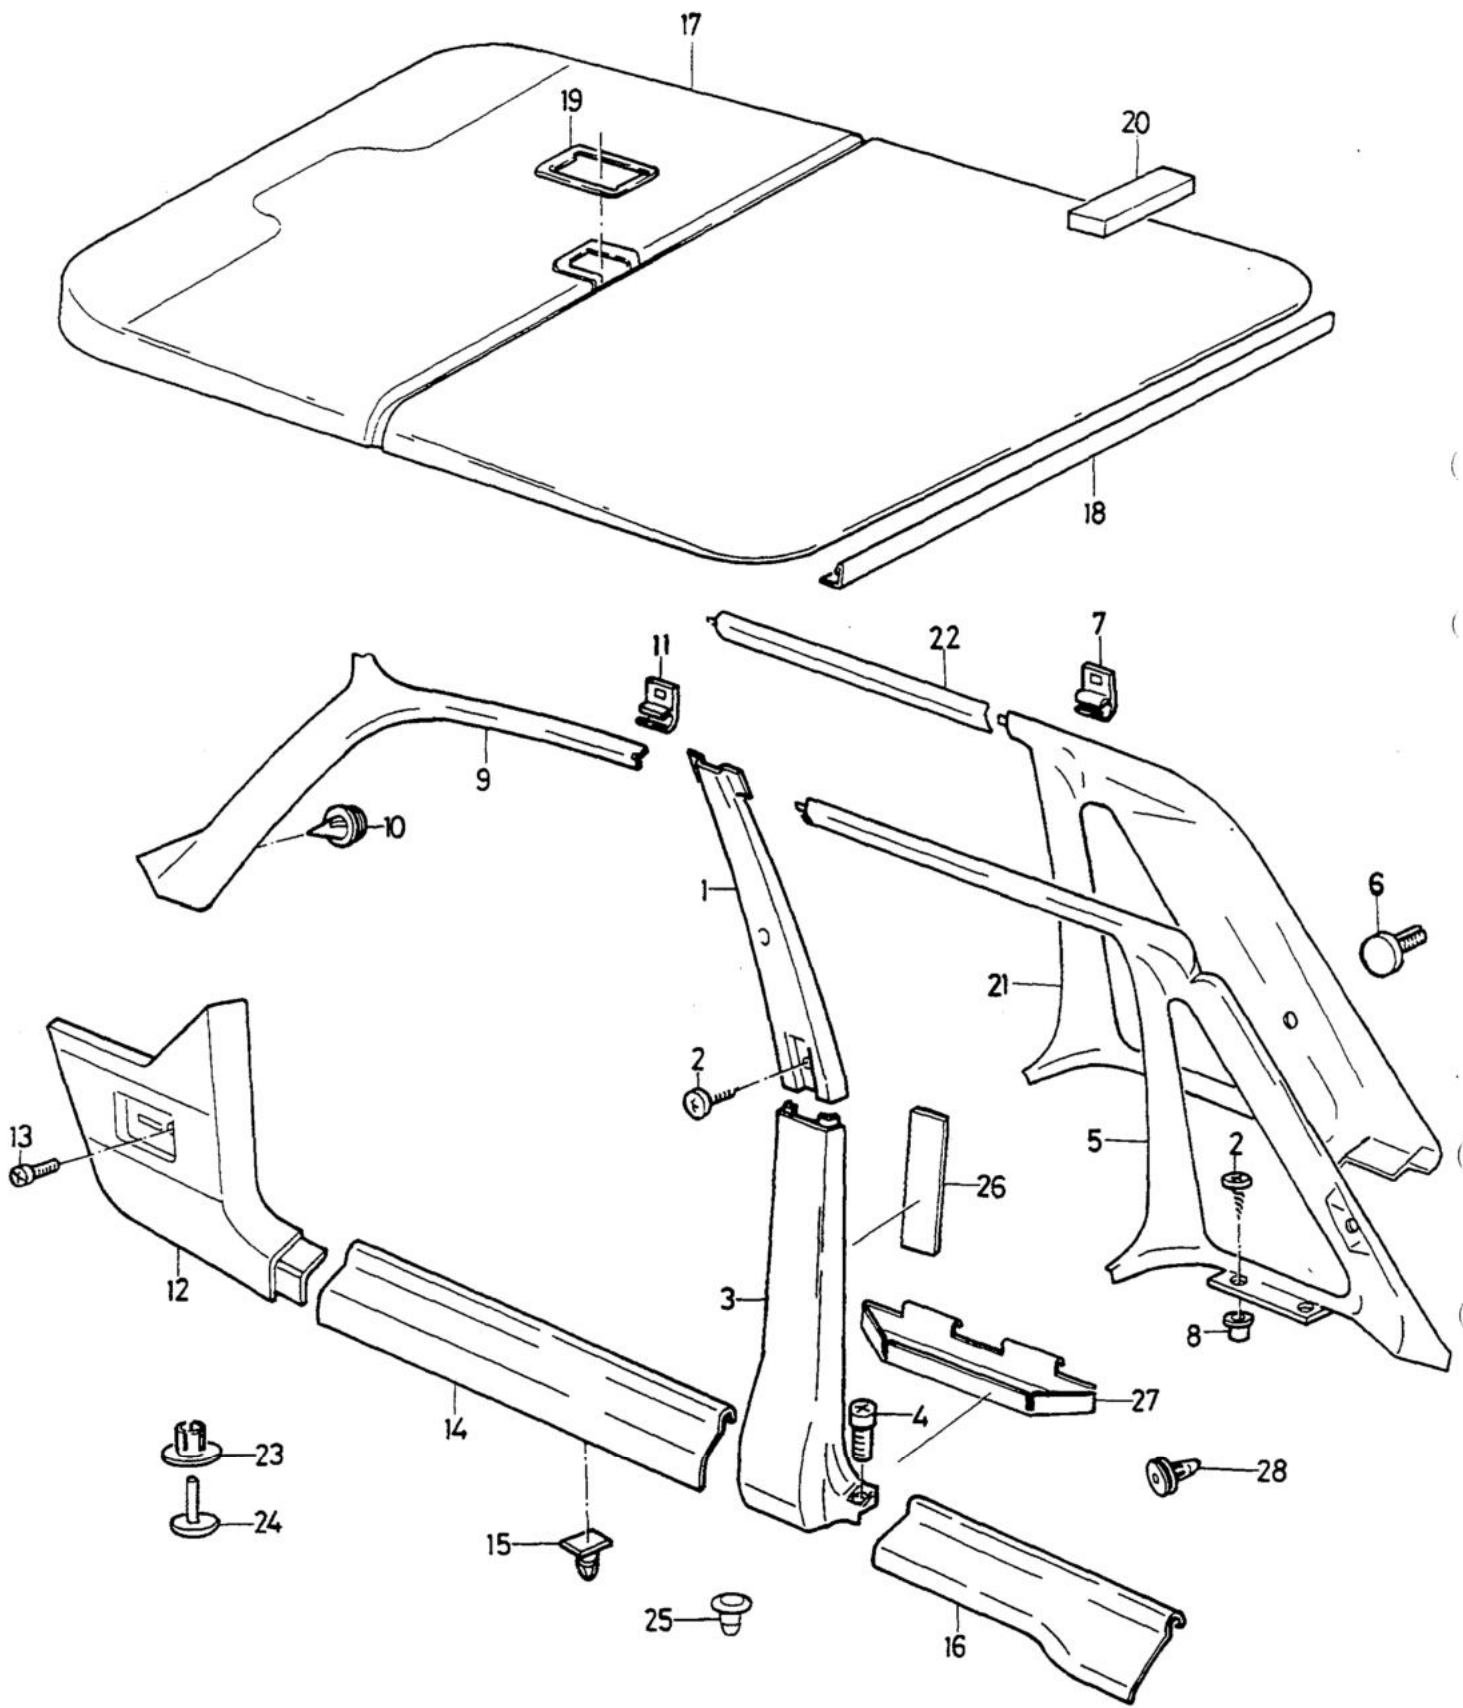

VOLVO PARTS  
1085 19524

A	440	UPHOLSTERY AND ROOF LINER					INREDNINGSBEKLÄDNAD OCH TAKKLÄDSEL		Group		
	B								460	85	
	C									Page	
	D									Sida	
	E									881	
		-1991									
Fig	Part No. Artikel nr	Quantity / Antal					P S	Description	Benämning	Notes Anmärkning	S R
		A	B	C	D	E					
20	3450504-0	2	-	-	-	-		Foamstrip .....	Skumband .....		3
21	3432705-6	-	1	-	-	-		Panel, l.h. grey .....	Panel, v grå .....		5
	3432706-4	-	1	-	-	-		Panel, r.h. grey .....	Panel, h grå .....		5
22	3434347-5	-	1	-	-	-		Panel, l.h. beige .....	Panel, v beige .....		5
	3434349-1	-	1	-	-	-		Panel, r.h. beige .....	Panel, h beige .....		5
	3435786-3	-	1	-	-	-		Profile, l.h. grey .....	Profil, v grå .....		5
	3435787-1	-	1	-	-	-		Profile, r.h. grey .....	Profil, h grå .....		5
	3435788-9	-	1	-	-	-		Profile, l.h. beige .....	Profil, v beige .....		5
	3435789-7	-	1	-	-	-		Profile, r.h. beige .....	Profil, h beige .....		5
	23	3120645-1	-	3	-	-	-	Bushing .....	Bussning .....		2
	24	3121857-1	-	3	-	-	-	Pin grey .....	Stift grå .....		4
3121858-9		-	3	-	-	-	Pin beige .....	Stift beige .....		4	
25	3123125-1	4	4	-	-	-	Clip .....	Clips .....	SRS	3	