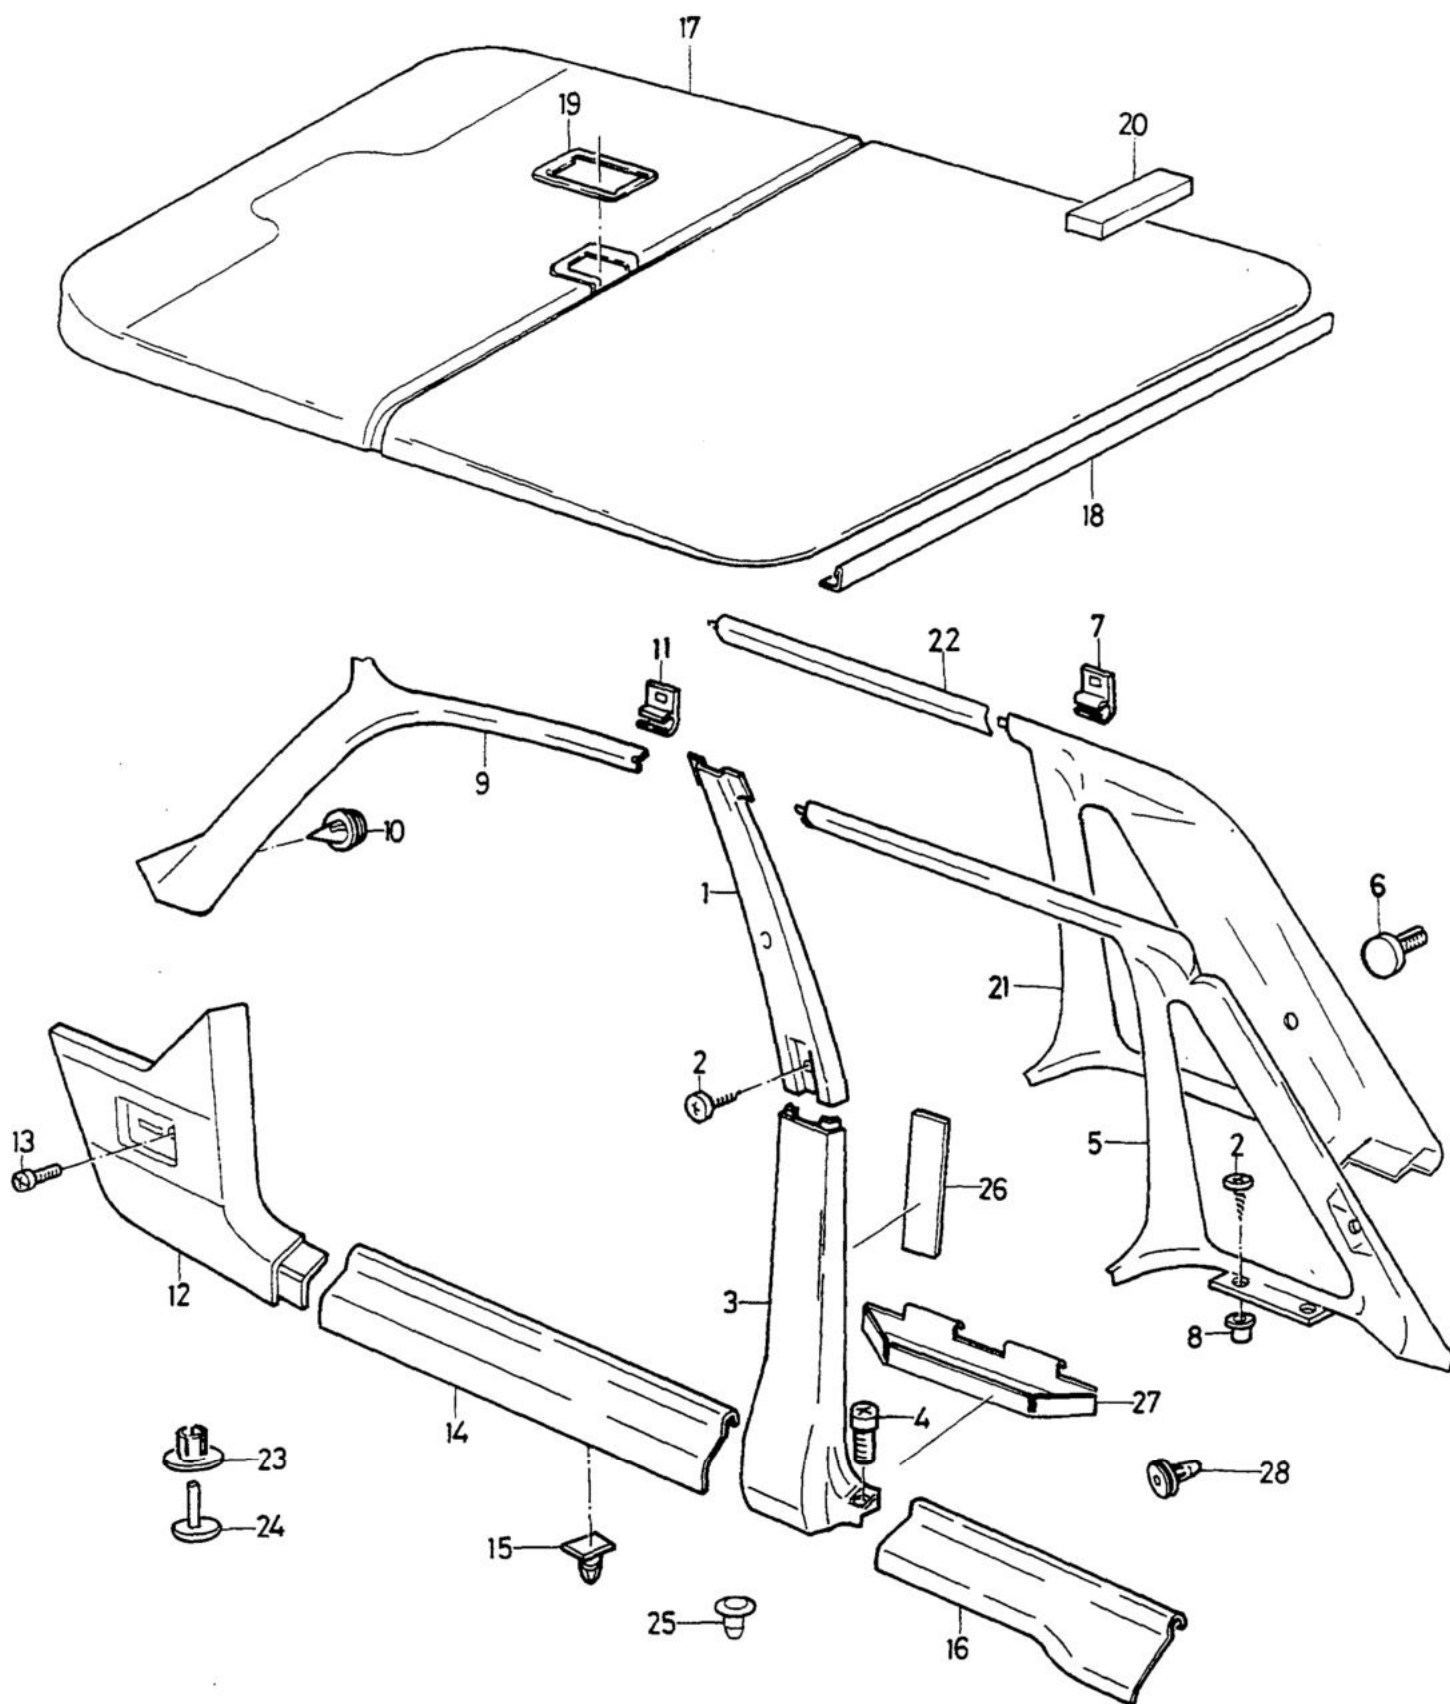

A		UPHOLSTERY AND ROOF LINER					INREDNINGSBEKLÄDNAD OCH TAKKLÄDSEL		Group Grupp		
B									85		
C									Page Sida		
D									883		
E							1992-				
Fig	Part No. Artikel nr	Quantity / Antal					P S	Description	Benämning	Notes Anmärkning	S R
		A	B	C	D	E					
1	3462909-7	1	1	-	-	-	Panel, l.h. grey	Panel, v grå	-1993	5	
	3462910-5	1	1	-	-	-	Panel, r.h. grey	Panel, h grå	-1993	5	
	3471940-1	1	1	-	-	-	Panel, l.h. grey	Panel, v grå	1994-	5	
	3471941-9	1	1	-	-	-	Panel, r.h. grey	Panel, h grå	1994-	5	
	3430090-5	1	1	-	-	-	Panel, l.h. beige	Panel, v beige		5	
	3430091-3	1	1	-	-	-	Panel, r.h. beige	Panel, h beige		5	
2	3270409-0	1	-	-	-	-	Screw	Skruv		5	
3	3462905-5	1	1	-	-	-	Panel, l.h. grey	Panel, v grå		5	
	3462906-3	1	1	-	-	-	Panel, r.h. grey	Panel, h grå		5	
	3457100-0	1	1	-	-	-	Panel, l.h. beige	Panel, v beige		5	
	3457101-8	1	1	-	-	-	Panel, r.h. beige	Panel, h beige		5	
	3465110-9	1	1	-	-	-	Panel, l.h. grey	Panel, v grå	SRS. -1993	5	
	3465111-7	1	1	-	-	-	Panel, r.h. grey	Panel, h grå	SRS. -1993	5	
	3465112-5	1	1	-	-	-	Panel, l.h. beige	Panel, v beige	SRS. -1993	5	
	3465113-3	1	1	-	-	-	Panel, r.h. beige	Panel, h beige	SRS. -1993	5	
4	965396-5	2	2	-	-	-	Screw	Skruv		2	
5	3462883-4	1	-	-	-	-	Panel, l.h. grey	Panel, v grå		5	
	3462884-2	1	-	-	-	-	Panel, r.h. grey	Panel, h grå		5	
	3430096-2	1	-	-	-	-	Panel, l.h. beige	Panel, v beige		5	
	3430097-0	1	-	-	-	-	Panel, r.h. beige	Panel, h beige		5	
6	3120215-3	3	-	-	-	-	Clip	Clips		3	
7	3120548-7	3	5	-	-	-	Clip	Clips		4	
8	3121025-5	2	-	-	-	-	Nut	Mutter		3	
9	3462901-4	1	1	-	-	-	Panel, l.h. grey	Panel, v grå	CH -443518	5	
	3464669-5	1	1	-	-	-	Panel, l.h. grey	Panel, v grå	CH 443519-	5	
	3462902-2	1	1	-	-	-	Panel, r.h. grey	Panel, h grå	CH -443518	5	
	3464670-3	1	1	-	-	-	Panel, r.h. grey	Panel, h grå	CH 443519-	5	
	3459716-1	1	1	-	-	-	Panel, l.h. beige	Panel, v beige		5	
	3459717-9	1	1	-	-	-	Panel, r.h. beige	Panel, h beige		5	
10	3923487-7	2	2	-	-	-	Clip	Clips	(3283083) CH -497898	3	
	3923724-3	3	3	-	-	-	Clip	Clips	CH 497899-	3	
11	3121642-7	2	2	-	-	-	Clip	Clips		4	
12	3466229-6	1	1	-	-	-	Panel, l.h. grey	Panel, v grå	(3462879)	5	
	3466230-4	1	1	-	-	-	Panel, r.h. grey	Panel, h grå	(3462898) -1992	5	
	3466230-4	1	1	-	-	-	Panel, r.h. grey	Panel, h grå	1993-	5	
	3417575-2	1	1	-	-	-	Panel, l.h. beige	Panel, v beige	-1992	5	
	3466231-2	1	1	-	-	-	Panel, l.h. beige	Panel, v beige	1993-	5	
	3417576-0	1	1	-	-	-	Panel, r.h. beige	Panel, h beige	-1992	5	
	3466232-0	1	1	-	-	-	Panel, r.h. beige	Panel, h beige	1993-	5	
	3270407-4	1	1	-	-	-	Screw	Skruv		5	
13	3462887-5	1	1	-	-	-	Sill plate, l.h. grey	Tröskelplåt, v grå		5	
14	3462888-3	1	1	-	-	-	Sill plate, r.h. grey	Tröskelplåt, h grå		3	
	3417922-6	1	1	-	-	-	Sill plate, l.h. beige	Tröskelplåt, v beige		3	
	3417923-4	1	1	-	-	-	Sill plate, r.h. beige	Tröskelplåt, h beige		3	
	3122168-2	3	3	-	-	-	Clip	Clips		3	
15	3462891-7	1	1	-	-	-	Sill plate, l.h. grey	Tröskelplåt, v grå		3	
	3462892-5	1	1	-	-	-	Sill plate, r.h. grey	Tröskelplåt, h grå		3	
	3417934-1	1	1	-	-	-	Sill plate, l.h. beige	Tröskelplåt, v beige		3	
	3417935-8	1	1	-	-	-	Sill plate, r.h. beige	Tröskelplåt, h beige		3	
17	3447886-7	1	-	-	-	-	Headlining grey	Innertak grå	W/O S.R	5	
	3451382-0	1	-	-	-	-	Headlining grey	Innertak grå	S.R	5	
	3472342-9	-	1	-	-	-	Headlining grey	Innertak grå	(3436834)	5	
	3472344-5	-	1	-	-	-	Headlining grey	Innertak grå	(3451373) S.R	5	
	3447887-5	1	-	-	-	-	Headlining beige	Innertak beige	W/O S.R	5	
	3451383-8	1	-	-	-	-	Headlining beige	Innertak beige	S.R	5	
	3436835-7	-	1	-	-	-	Headlining beige	Innertak beige		6	

VOLVO PARTS
1085 19967