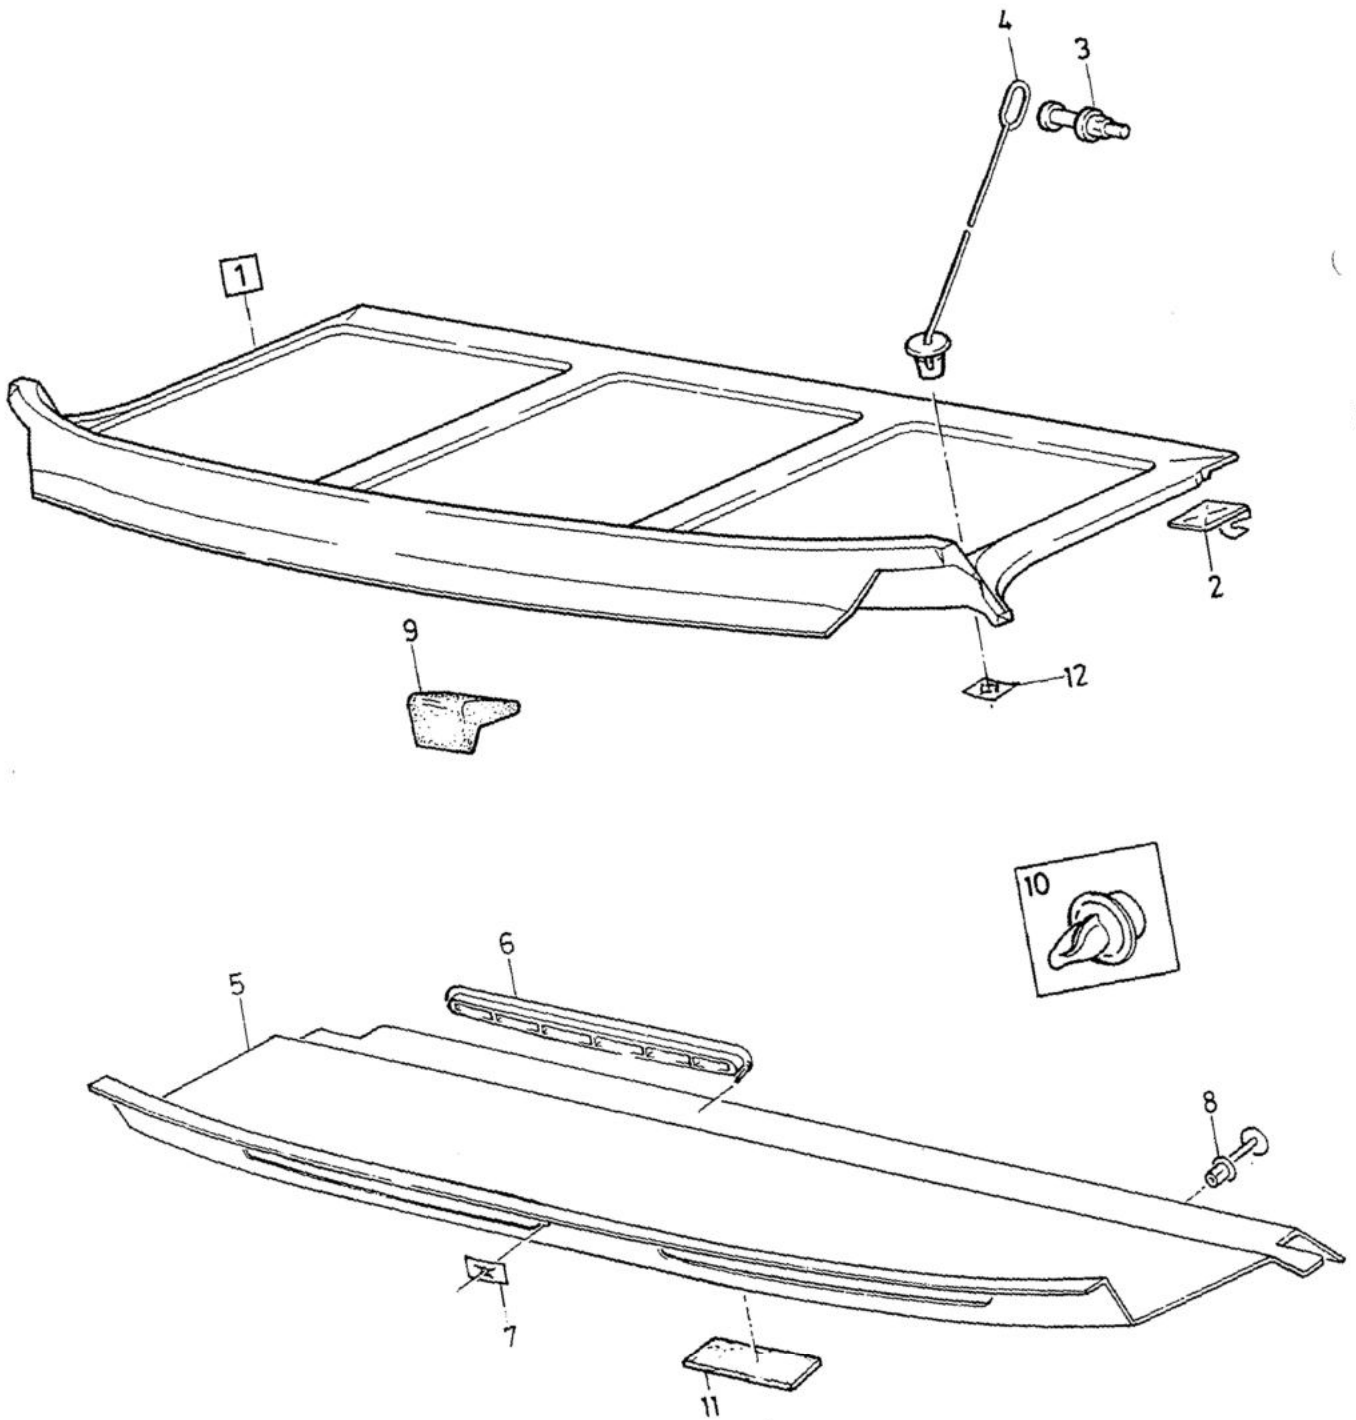

VOLVO PARTS
1085 19546

A							REAR SHELF		HATTHYLLA		Group Grupp
B											85
C											Page Sida
D											839
E											
Fig	Part No. Artikel nr	Quantity / Antal					P S	Description	Benämning	Notes Anmärkning	S R
		A	B	C	D	E					
1	3418398-8	1	-	-	-	-		Rear shelf beige	Hatthylla beige		5
	3418399-6	1	-	-	-	-		Rear shelf blue	Hatthylla blå		5
2	3344429-0	2	-	-	-	-		• Hinge, l.h.	• Gångjärn, v		3
	3344430-8	2	-	-	-	-		• Hinge, r.h.	• Gångjärn, h		3
3	3431288-4	2	-	-	-	-		Pin	Stift		3
4	(3431251)	2	-	-	-	-	SP	Cable	Ledning	REPL 2 PCS 3463740-5, 1 PCS 3344894-5.	3
5	3434421-8	1	-	-	-	-		Rear shelf beige	Hatthylla beige		5
6	3448079-8	2	-	-	-	-		Louvre beige	Gäl beige		5
	3448078-0	2	-	-	-	-		Louvre beige	Gäl beige	-1991	5
	3463895-7	2	-	-	-	-		Louvre blue	Gäl blå	1992-	5
7	3272725-7	2	-	-	-	-		Clip	Clips		5
8	3923487-7	3	-	-	-	-		Clip	Clips	(3283083)	3
9	3449967-3	2	-	-	-	-		Stop	Stopp		2
10	3121364-8	3	-	-	-	-		Clip beige	Clips beige		2
	3923487-7	3	-	-	-	-		Clip white	Clips vit		3
	3121363-0	3	-	-	-	-		Clip blue	Clips blå	-1991	2
	3923211-1	3	-	-	-	-		Clip blue	Clips blå	1992-	2
11	3200206-5	5	-	-	-	-		Felt	Filt		4
12	3344894-5	2	-	-	-	-		Clip	Clips	(3344791)	3