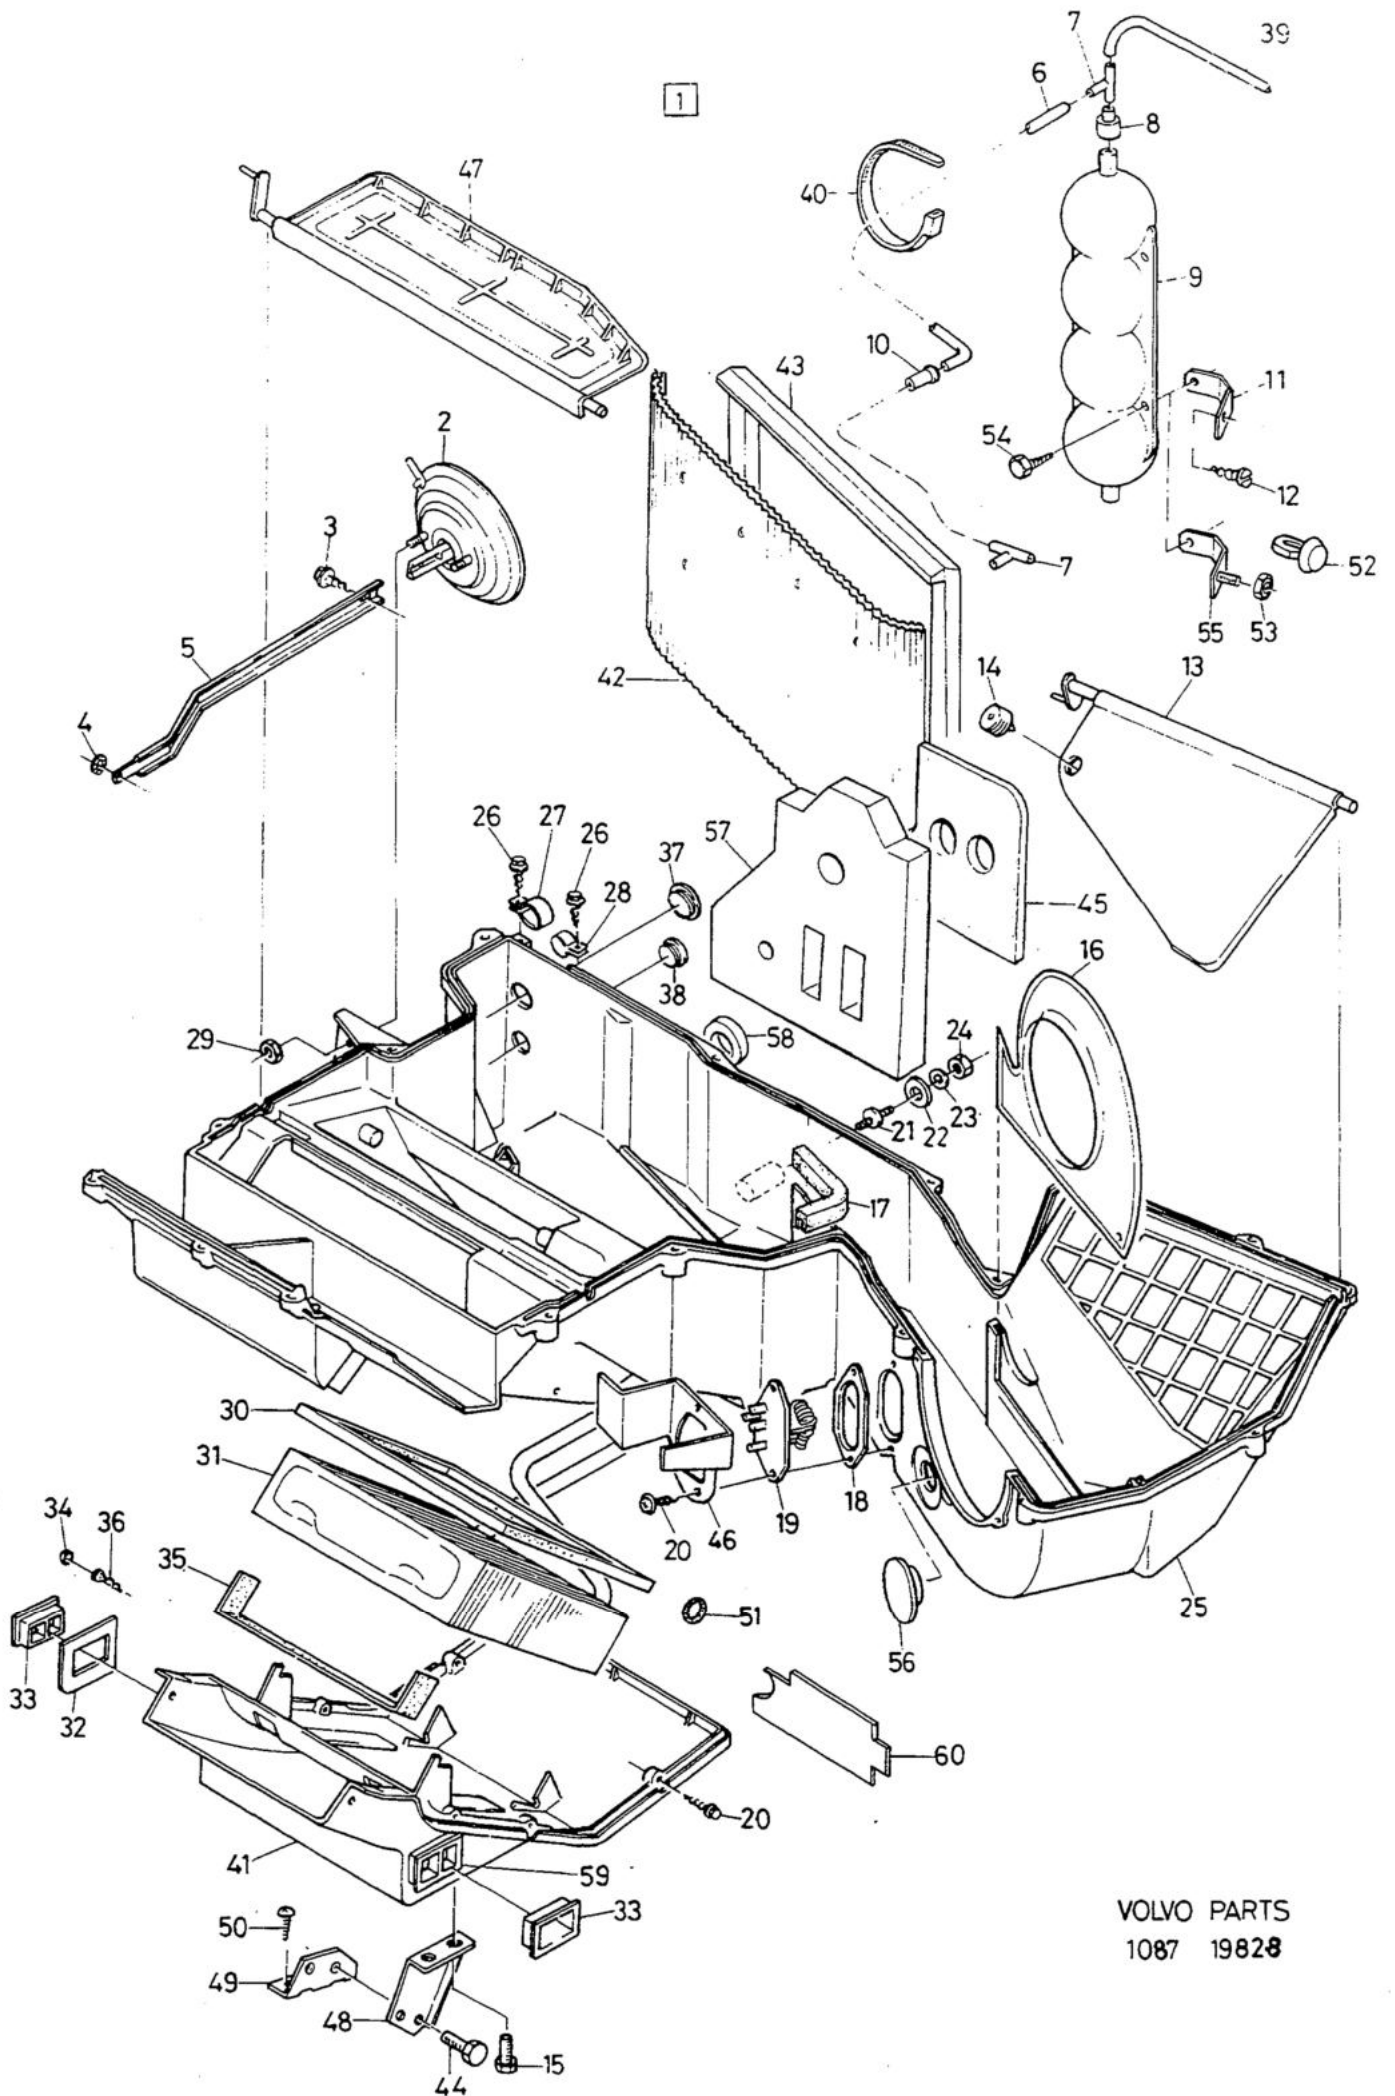

VOLVO PARTS
1087 19828

VOLVO PARTS
 1087 1982

A	W/O COMBU					P	S	Description	Benämning	Notes Anmärkning	S	
	B	C	D	E	R							
B	COMBU							HEATER SYSTEM LOWER SECTION	VÄRMEANLÄGGNING UNDERDEL		Group Grupp 87	
C											Page Sida	
D											929	
E												
Fig	Part No. Artikel nr	Quantity / Antal					P	S	Description	Benämning	Notes Anmärkning	S
		A	B	C	D	E						
	3453982-5	1	1	-	-	-			• Air duct	• Luftkanal	CH 077175-	4
	3453982-5	1	-	-	-	-			• Air duct	• Luftkanal	CH 045287-	4
42	(3415313)	-	1	-	-	-	SP	• Filter	• Filter	(S), (N), (DK), (SF) REPL 1 PCS 3461403-2, 6 PCS 3461402-4.	3	
43	3402367-1	-	1	-	-	-		• Seal	• Tätning		3	
44	955269-6	2	2	-	-	-		• Screw	• Skruv		2	
45	3433309-6	1	1	-	-	-		• Gasket	• Packning	CH -279502	2	
	3461113-7	1	1	-	-	-		• Foamblock	• Skum	CH 279503-	4	
46	3416551-4	1	1	-	-	-		• Bracket	• Konsol		3	
47	3436338-2	1	-	-	-	-		• Valve	• Ventil	L.H.D	4	
	3436340-8	1	-	-	-	-		• Valve	• Ventil	R.H.D	4	
	3436337-4	-	1	-	-	-		• Valve	• Ventil	L.H.D. CH -260899	4	
	3461598-9	-	1	-	-	-		• Valve	• Ventil	L.H.D. CH 260900-	4	
	3436339-0	-	1	-	-	-		• Valve	• Ventil	R.H.D. CH -260899	4	
	3461191-3	-	1	-	-	-		• Valve	• Ventil	R.H.D. CH 260900-	4	
48	3449128-2	1	1	-	-	-		• Bracket	• Konsol	L.H.D	4	
	3449237-1	1	1	-	-	-		• Bracket	• Konsol	R.H.D	4	
49	3449126-6	1	1	-	-	-		• Bracket	• Konsol	L.H.D	4	
	3449239-7	1	1	-	-	-		• Bracket	• Konsol	R.H.D	4	
50	3270393-6	2	2	-	-	-		• Screw	• Skruv		2	
51	3453750-6	1	-	-	-	-		O-ring	O-ring		3	
52	3445155-9	1	-	-	-	-		Clip	Clips		3	
53	955780-2	-	2	-	-	-		Nut	Mutter	CH 012932-	2	
54	(965267)	-	2	-	-	-	SP	Screw	Skruv	CH 012932-	2	
55	3450554-5	-	2	-	-	-		Support	Stöd	CH 012932-	3	
56	3121780-5	1	-	-	-	-		Plug	Propp		4	
57	3461745-6	1	-	-	-	-		Foamblock	Skum	CH 279503-	4	
	3461119-4	-	1	-	-	-		Foamblock	Skum	CH 279503-600000	4	
	3473486-3	-	1	-	-	-		Foamblock	Skumblock	1995-	4	
	3473221-4	1	-	-	-	-		Foamblock	Skum	D19T	5	
58	3461112-9	-	1	-	-	-		Foamblock	Skum	CH 279503-, I.DIA 12mm	4	
	3461114-5	-	1	-	-	-		Foamblock	Skum	CH 279503-, I.DIA 16mm	4	
59	3432913-6	1	1	-	-	-		Outlet	Munstycke		4	
60	3471926-0	-	1	-	-	-		Seal	Tätning		3	