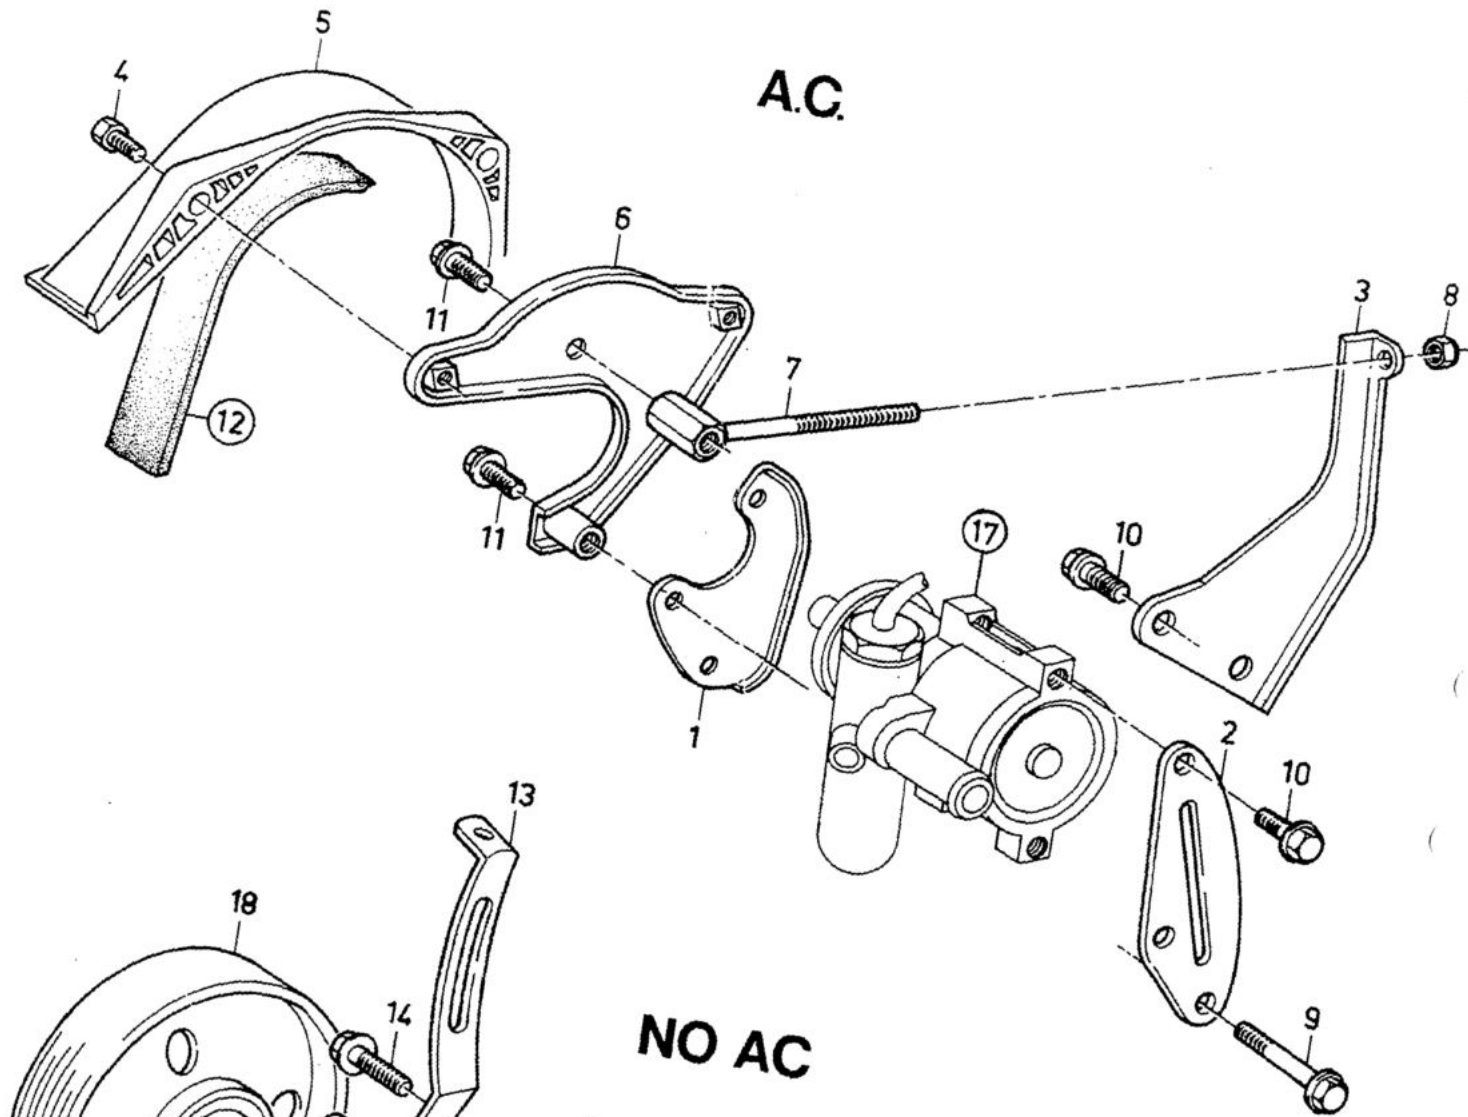

A.C.

NO AC

A	B	C	D	E	PUMP, SERVO STEERING WITH MOUNTING		PUMP SERVOSTYRNING MED UPPHÄNGNING		Group Grupp		
									64		
										Page Sida	
										643	
Fig	Part No. Artikel nr	Quantity / Antal					P S	Description	Benämning	Notes Anmärkning	S R
		A	B	C	D	E					
1	3416053-1	1	-	-	-	-		Bracket	Konsol		4
2	(3457354)	1	-	-	-	-	SP	Bracket	Konsol	(3416052) REPL 1 PCS 3471371-9, 1 PCS 965188-6. CH -086428	4
3	(3417778)	1	-	-	-	-	SP	Bracket	Konsol	REPL 1 PCS 3449922-8, 1 PCS 3449921-0. CH 086429-	4
4	3449922-8	1	-	-	-	-		Bracket	Konsol		4
	947542-7	2	-	-	-	-		Flange screw	Flänsskruv		2
5	3430294-3	1	-	-	-	-		Cover	Huv		4
6	3430295-0	1	-	-	-	-		Lock plate	Låsplåt		4
7	(3433718)	1	-	-	-	-	SP	Setting bolt	Inställningsbult	CH -086428 REPL 1 PCS 3449921-0, 1 PCS 3449922-8. CH 086429-	2
	3449921-0	1	-	-	-	-		Setting bolt	Inställningsbult		2
8	963106-0	1	-	-	-	-		Lock nut	Låsmutter		2
9	965223-1	1	-	-	-	-		Flange screw	Flänsskruv		2
10	946173-2	3	-	-	-	-		Flange screw	Flänsskruv		2
11	947760-5	2	-	-	-	-		Flange screw	Flänsskruv	(3283168)	2
12		-	-	-	-	-		Drive belt	Drivrem	SEE 32 • 329	2
13	3467340-0	1	-	-	-	-		Bracket	Konsol		4
14	946752-3	2	-	-	-	-		Flange screw	Flänsskruv		2
15	971098-9	4	-	-	-	-		Flange lock nut	Flänslåsmutter	(949279)	2
16	959220-5	3	-	-	-	-		Hex. socket screw	Insexskruv		2
17		-	-	-	-	-		Pump	Pump	SEE 64 • 645	
18	3460607-9	1	-	-	-	-		Pulley	Remskiva	(3451767) EXC A.C CH -428729	4
	3470032-8	1	-	-	-	-		Pulley	Remskiva	EXC A.C. CH 428730-	3
	3460606-1	1	-	-	-	-		Pulley	Remskiva	A.C. CH -428729	4
	3470033-6	1	-	-	-	-		Pulley	Remskiva	A.C. CH 428730-	3
19	3417442-5	1	-	-	-	-		Bracket	Konsol		4
20	965185-2	1	-	-	-	-		Flange screw	Flänsskruv		2
21	946173-2	3	-	-	-	-		Flange screw	Flänsskruv		2
22	3417443-3	1	-	-	-	-		Bracket	Konsol		4
23	965222-3	1	-	-	-	-		Flange screw	Flänsskruv		2
24	948217-5	1	-	-	-	-		Flange screw	Flänsskruv		2
25	3417444-1	2	-	-	-	-		Sliding sleeve	Glidhylsa		3
26	946441-3	2	-	-	-	-		Flange screw	Flänsskruv		2
27	3475906-8	1	-	-	-	-		Bracket	Konsol		3