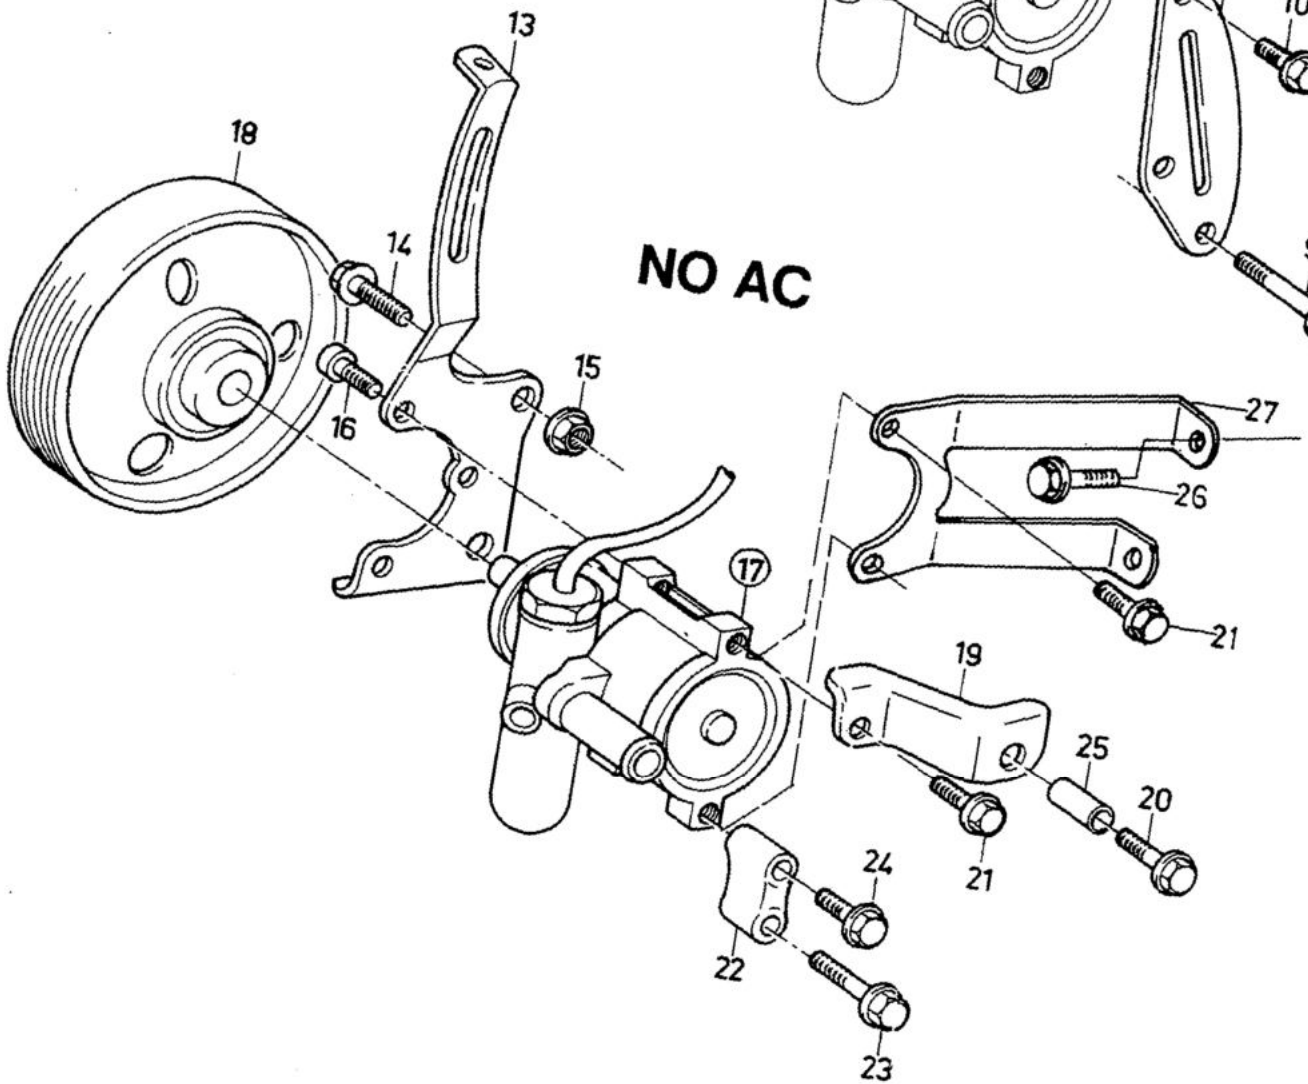

A.C.

NO AC

A	B	C	D	E	PUMP, SERVO STEERING WITH MOUNTING		PUMP SERVOSTYRNING MED UPPHÄNGNING		Group Grupp		
									64		
										Page Sida	
										643	
Fig	Part No. Artikel nr	Quantity / Antal					P S	Description	Benämning	Notes Anmärkning	S R
		A	B	C	D	E					
1	3416053-1	1	-	-	-	-		Bracket	Konsol		4
2	(3457354)	1	-	-	-	-	SP	Bracket	Konsol	(3416052) REPL 1 PCS 3471371-9, 1 PCS 965188-6. CH -086428	4
3	(3417778)	1	-	-	-	-	SP	Bracket	Konsol	REPL 1 PCS 3449922-8, 1 PCS 3449921-0. CH 086429-	4
4	3449922-8	1	-	-	-	-		Bracket	Konsol		4
	947542-7	2	-	-	-	-		Flange screw	Flänsskruv		2
5	3430294-3	1	-	-	-	-		Cover	Huv		4
6	3430295-0	1	-	-	-	-		Lock plate	Låsplåt		4
7	(3433718)	1	-	-	-	-	SP	Setting bolt	Inställningsbult	CH -086428 REPL 1 PCS 3449921-0, 1 PCS 3449922-8. CH 086429-	2
	3449921-0	1	-	-	-	-		Setting bolt	Inställningsbult		2
8	963106-0	1	-	-	-	-		Lock nut	Låsmutter		2
9	965223-1	1	-	-	-	-		Flange screw	Flänsskruv		2
10	946173-2	3	-	-	-	-		Flange screw	Flänsskruv		2
11	947760-5	2	-	-	-	-		Flange screw	Flänsskruv	(3283168)	2
12		-	-	-	-	-		Drive belt	Drivrem	SEE 32 • 329	2
13	3467340-0	1	-	-	-	-		Bracket	Konsol		4
14	946752-3	2	-	-	-	-		Flange screw	Flänsskruv		2
15	971098-9	4	-	-	-	-		Flange lock nut	Flänslåsmutter	(949279)	2
16	959220-5	3	-	-	-	-		Hex. socket screw	Insexskruv		2
17		-	-	-	-	-		Pump	Pump	SEE 64 • 645	
18	3460607-9	1	-	-	-	-		Pulley	Remskiva	(3451767) EXC A.C CH -428729	4
	3470032-8	1	-	-	-	-		Pulley	Remskiva	EXC A.C. CH 428730-	3
	3460606-1	1	-	-	-	-		Pulley	Remskiva	A.C. CH -428729	4
	3470033-6	1	-	-	-	-		Pulley	Remskiva	A.C. CH 428730-	3
19	3417442-5	1	-	-	-	-		Bracket	Konsol		4
20	965185-2	1	-	-	-	-		Flange screw	Flänsskruv		2
21	946173-2	3	-	-	-	-		Flange screw	Flänsskruv		2
22	3417443-3	1	-	-	-	-		Bracket	Konsol		4
23	965222-3	1	-	-	-	-		Flange screw	Flänsskruv		2
24	948217-5	1	-	-	-	-		Flange screw	Flänsskruv		2
25	3417444-1	2	-	-	-	-		Sliding sleeve	Glidhylsa		3
26	946441-3	2	-	-	-	-		Flange screw	Flänsskruv		2
27	3475906-8	1	-	-	-	-		Bracket	Konsol		3